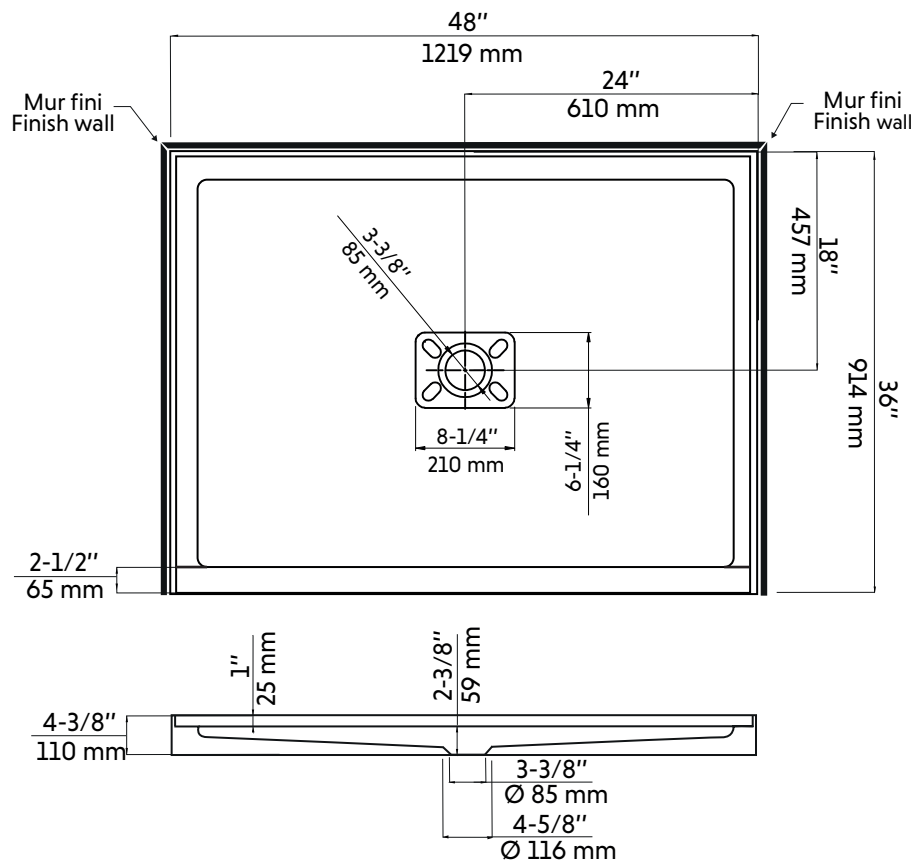

ACHILLE-M-II

Agua

Base de douche 36" X 48"
Shower base 36" X 48"

Product box:
50 X 39 X 4 inch. / 35 lbs
128 X 98 X 10 cm / 16 kg

Caractéristiques:

- Installation en alcôve
- Matériau: Acrylique renforcé de fibre de verre
- Brides de carrelage intégrées en acrylique
- Barrière anti-fuite qui redirige le surplus d'eau dans la base
- Cache drain magnétique inclus
- Position du drain: Centré
- Fond lisse
- Fini blanc lustré

Other options: Achille-R, Achille-L, Achille-LI, Andréa3848-R, Andréa3648-L

Warranty and certifications:

- CUPC and CSA (B45.5-17) certification
- 10-year warranty against manufacturing defects

* Ces dimensions de fixations sont en pouce ou en millimètres et peuvent varier de $\pm 1/4"$ (6 mm). Le dessin n'est pas à l'échelle. Ces dimensions peuvent être changées à la discrétion du fabricant. Aucune responsabilité n'est assumée.

* All dimensions are in inches or millimeters and may vary from $\pm 1/4"$ (6 mm). Illustrations are not drawn to scale. Dimensions may vary. These dimensions may be changed at the discretion of the manufacturer. No responsibility is assumed.