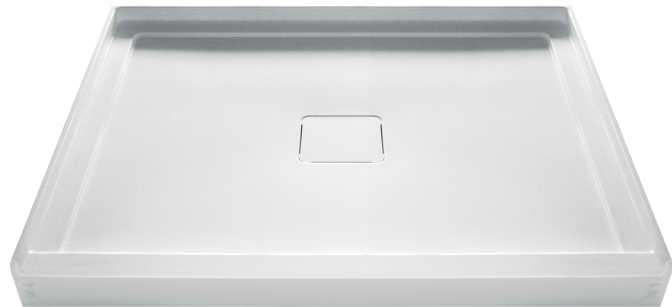

ACHILLE-M-II

Agua

Base de douche 36" X 48"
Shower base 36" X 48"

Product box:
50 X 39 X 4 inch. / 35 lbs
128 X 98 X 10 cm / 16 kg

Caractéristiques:

- Installation en alcôve
- Matériau: Acrylique renforcé de fibre de verre
- Brides de carrelage intégrées en acrylique
- Barrière anti-fuite qui redirige le surplus d'eau dans la base
- Cache drain magnétique inclus
- Position du drain: Centré
- Fond lisse
- Fini blanc lustré

Autres options: Achille-R, Achille-L, Achille-LI, Andréa3848-R, Andréa3648-L

Garanties et certifications:

- Certification CUPC et CSA (B45.5-17)
- Garantie 10 ans contre les défauts de fabrication

Features:

- Alcove installation
- Material: Acrylic reinforced by fiberglass
- Tiling flanges integrated (made of acrylic)
- Leak barrier that redirects excess water into the base
- Magnetic drain cover included
- Drain position: Center
- Smooth bottom
- Glossy white finish

Other options: Achille-R, Achille-L, Achille-LI, Andréa3848-R, Andréa3648-L

Warranty and certifications:

- CUPC and CSA (B45.5-17) certification
- 10-year warranty against manufacturing defects

* Ces dimensions de fixations sont en pouce ou en millimètres et peuvent varier de $\pm 1/4"$ (6 mm). Le dessin n'est pas à l'échelle. Ces dimensions peuvent être changées à la discrétion du fabricant. Aucune responsabilité n'est assumée.

* All dimensions are in inches or millimeters and may vary from $\pm 1/4"$ (6 mm). Illustrations are not drawn to scale. Dimensions may vary. These dimensions may be changed at the discretion of the manufacturer. No responsibility is assumed.