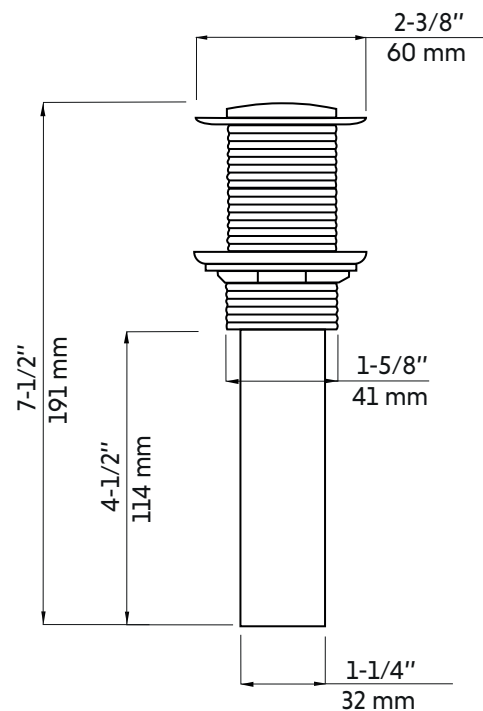

3636W

Agua

Bonde escamotable sans trop-plein blanc mat
Pop up drain without overflow matte white

Product box:
9 X 3 X 3 inch. / 0.7 lbs
23 X 7 X 7 cm / 0.3 kg

Caractéristiques:

- Bonde escamotable sans trop-plein
- Anneau d'étanchéité
- Construction métallique pour la résistance et la durabilité
- Convient à tout lavabo de taille standard
- Facile à installer
- Disponible en plusieurs finis

Features:

- Pop-up drain without overflow
- Gasket Ring
- Metal construction for strength and durability
- Fits any standard size sink
- Easy to install
- Available in several finishes

Available finishes:

* Ces dimensions de fixations sont en pouce ou en millimètres et peuvent varier de $\pm 1/4"$ (6 mm). Le dessin n'est pas à l'échelle. Ces dimensions peuvent être changées à la discrétion du fabricant. Aucune responsabilité n'est assumée.

* All dimensions are in inches or millimeters and may vary from $\pm 1/4"$ (6 mm). Illustrations are not drawn to scale. Dimensions may vary. These dimensions may be changed at the discretion of the manufacturer. No responsibility is assumed.