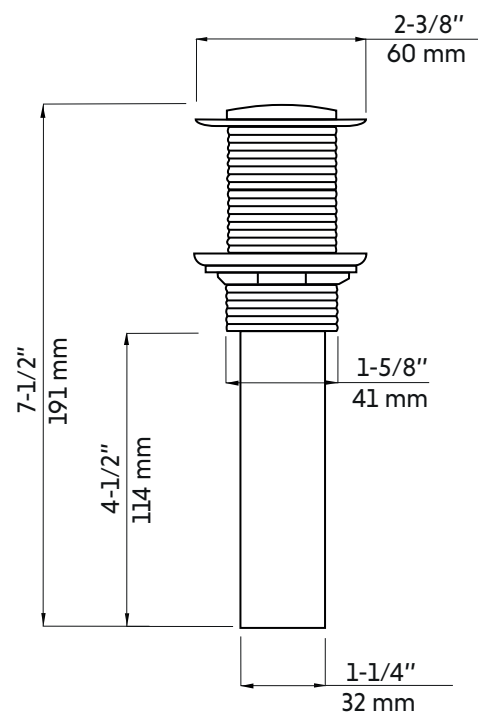

3636R

Agua

Bonde escamotable sans trop-plein chrome
Pop up drain without overflow chrome

Product box:
9 X 3 X 3 inch. / 0.7 lbs
23 X 7 X 7 cm / 0.3 kg

Caractéristiques:

- Bonde escamotable sans trop-plein
- Anneau d'étanchéité
- Construction métallique pour la résistance et la durabilité
- Convient à tout lavabo de taille standard
- Facile à installer
- Disponible en plusieurs finis

Features:

- Pop-up drain without overflow
- Gasket Ring
- Metal construction for strength and durability
- Fits any standard size sink
- Easy to install
- Available in several finishes

Available finishes:

* Ces dimensions de fixations sont en pouce ou en millimètres et peuvent varier de $\pm 1/4"$ (6 mm). Le dessin n'est pas à l'échelle. Ces dimensions peuvent être changées à la discrétion du fabricant. Aucune responsabilité n'est assumée.

* All dimensions are in inches or millimeters and may vary from $\pm 1/4"$ (6 mm). Illustrations are not drawn to scale. Dimensions may vary. These dimensions may be changed at the discretion of the manufacturer. No responsibility is assumed.