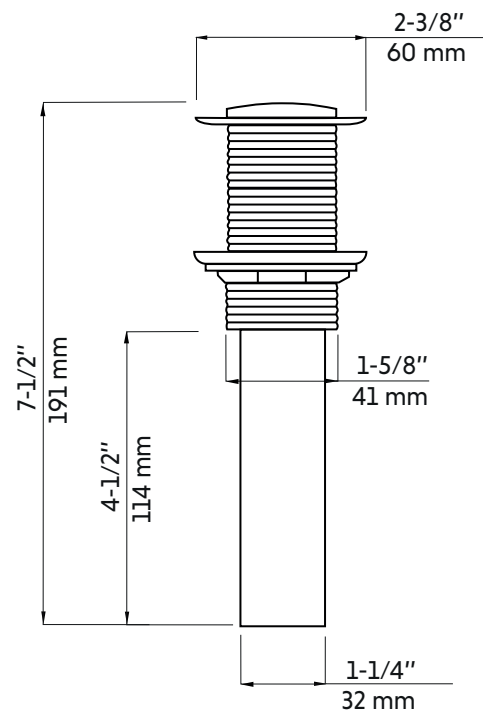

3636GD

Agua

Bonde escamotable sans trop-plein or brossé
Pop up drain without overflow brushed brass (gold)

Product box:
9 X 3 X 3 inch. / 0.7 lbs
23 X 7 X 7 cm / 0.3 kg

Caractéristiques:

- Bonde escamotable sans trop-plein
- Anneau d'étanchéité
- Construction métallique pour la résistance et la durabilité
- Convient à tout lavabo de taille standard
- Facile à installer
- Disponible en plusieurs finis

Features:

- Pop-up drain without overflow
- Gasket Ring
- Metal construction for strength and durability
- Fits any standard size sink
- Easy to install
- Available in several finishes

Available finishes:

* Ces dimensions de fixations sont en pouce ou en millimètres et peuvent varier de $\pm 1/4"$ (6 mm). Le dessin n'est pas à l'échelle. Ces dimensions peuvent être changées à la discrétion du fabricant. Aucune responsabilité n'est assumée.

* All dimensions are in inches or millimeters and may vary from $\pm 1/4"$ (6 mm). Illustrations are not drawn to scale. Dimensions may vary. These dimensions may be changed at the discretion of the manufacturer. No responsibility is assumed.