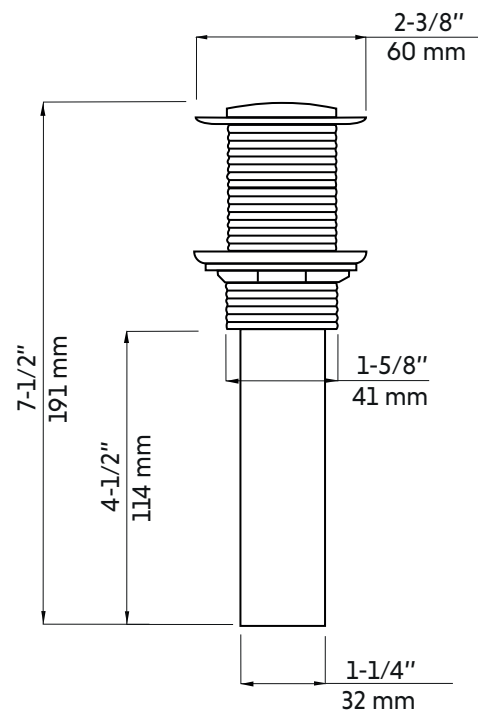

3636BN

Agua

Bonde escamotable sans trop-plein nickel brossé
Pop up drain without overflow brushed nickel

Product box:
9 X 3 X 3 inch. / 0.7 lbs
23 X 7 X 7 cm / 0.3 kg

Caractéristiques:

- Bonde escamotable sans trop-plein
- Anneau d'étanchéité
- Construction métallique pour la résistance et la durabilité
- Convient à tout lavabo de taille standard
- Facile à installer
- Disponible en plusieurs finis

Features:

- Pop-up drain without overflow
- Gasket Ring
- Metal construction for strength and durability
- Fits any standard size sink
- Easy to install
- Available in several finishes

Available finishes:

* Ces dimensions de fixations sont en pouce ou en millimètres et peuvent varier de $\pm 1/4"$ (6 mm). Le dessin n'est pas à l'échelle. Ces dimensions peuvent être changées à la discrétion du fabricant. Aucune responsabilité n'est assumée.

* All dimensions are in inches or millimeters and may vary from $\pm 1/4"$ (6 mm). Illustrations are not drawn to scale. Dimensions may vary. These dimensions may be changed at the discretion of the manufacturer. No responsibility is assumed.