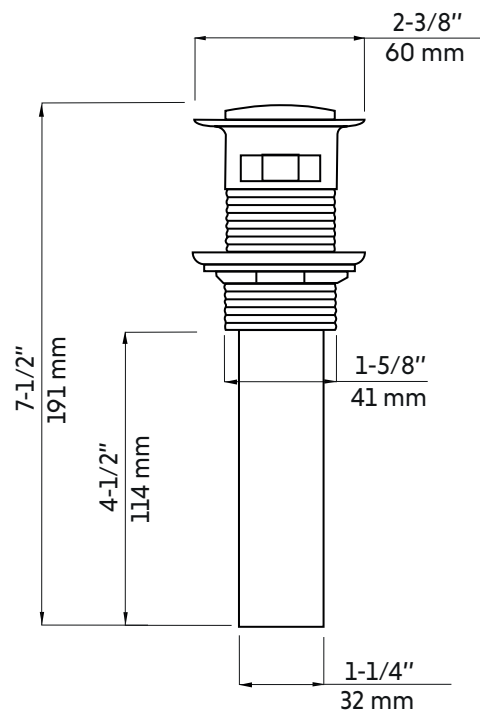

3600W

Agua

Bonde escamotable avec trop-plein blanc mat
Pop up drain with overflow matte white

Product box:
9 X 3 X 3 inch. / 0.7 lbs
23 X 7 X 7 cm / 0.3 kg

Caractéristiques:

- Bonde escamotable avec trop-plein
- Anneau d'étanchéité
- Construction métallique pour la résistance et la durabilité
- Convient à tout lavabo de taille standard
- Facile à installer
- Disponible en plusieurs finis

Features:

- Pop-up drain with overflow
- Gasket Ring
- Metal construction for strength and durability
- Fits any standard size sink
- Easy to install
- Available in several finishes

Available finishes:

- Chrome: 3600r
- Matte black: 3600bk
- Brushed brass (gold): 3600gd
- Brushed nickel: 3600bn
- Matte white: 3600w

Warranty and certifications:

- CUPC and CSA certification
- 5-year warranty against manufacturing defects

* Ces dimensions de fixations sont en pouce ou en millimètres et peuvent varier de $\pm 1/4"$ (6 mm). Le dessin n'est pas à l'échelle. Ces dimensions peuvent être changées à la discrétion du fabricant. Aucune responsabilité n'est assumée.

* All dimensions are in inches or millimeters and may vary from $\pm 1/4"$ (6 mm). Illustrations are not drawn to scale. Dimensions may vary. These dimensions may be changed at the discretion of the manufacturer. No responsibility is assumed.