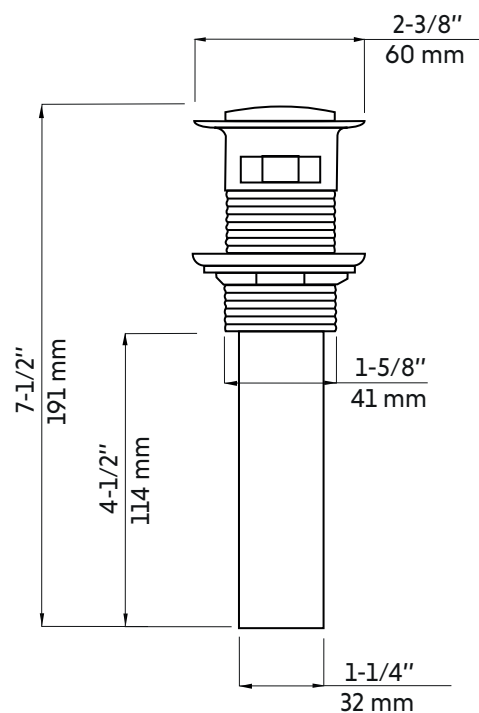

3600R

Agua

Bonde escamotable avec trop-plein chrome
Pop up drain with overflow chrome

Product box:
9 X 3 X 3 inch. / 0.7 lbs
23 X 7 X 7 cm / 0.3 kg

Caractéristiques:

- Bonde escamotable avec trop-plein
- Anneau d'étanchéité
- Construction métallique pour la résistance et la durabilité
- Convient à tout lavabo de taille standard
- Facile à installer
- Disponible en plusieurs finis

Features:

- Pop-up drain with overflow
- Gasket Ring
- Metal construction for strength and durability
- Fits any standard size sink
- Easy to install
- Available in several finishes

Available finishes:

- Chrome: 3600r
- Matte black: 3600bk
- Brushed brass (gold): 3600gd
- Brushed nickel: 3600bn
- Matte white: 3600w

Warranty and certifications:

- CUPC and CSA certification
- 5-year warranty against manufacturing defects

* Ces dimensions de fixations sont en pouce ou en millimètres et peuvent varier de $\pm 1/4"$ (6 mm). Le dessin n'est pas à l'échelle. Ces dimensions peuvent être changées à la discrétion du fabricant. Aucune responsabilité n'est assumée.

* All dimensions are in inches or millimeters and may vary from $\pm 1/4"$ (6 mm). Illustrations are not drawn to scale. Dimensions may vary. These dimensions may be changed at the discretion of the manufacturer. No responsibility is assumed.