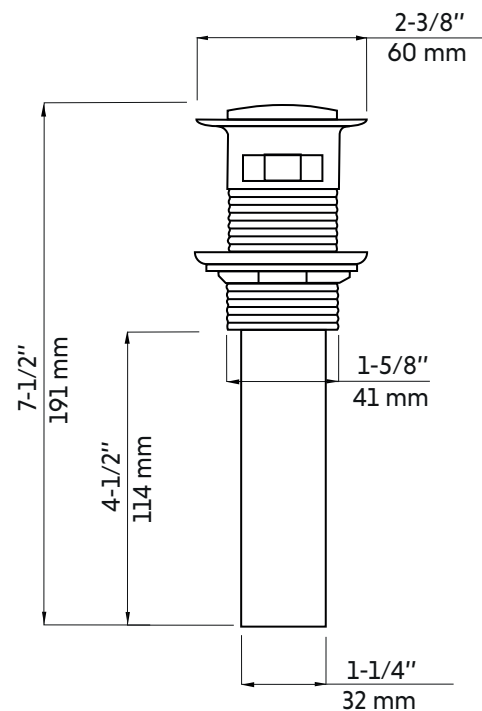

## Features:

- Pop-up drain with overflow
- Gasket Ring
- Metal construction for strength and durability
- Fits any standard size sink
- Easy to install
- Available in several finishes

## Warranty and certifications:

- CUPC and CSA certification
- 5-year warranty against manufacturing defects

\* Ces dimensions de fixations sont en pouce ou en millimètres et peuvent varier de  $\pm 1/4"$  (6 mm). Le dessin n'est pas à l'échelle. Ces dimensions peuvent être changées à la discrétion du fabricant. Aucune responsabilité n'est assumée.

\* All dimensions are in inches or millimeters and may vary from  $\pm 1/4"$  (6 mm). Illustrations are not drawn to scale. Dimensions may vary. These dimensions may be changed at the discretion of the manufacturer. No responsibility is assumed.