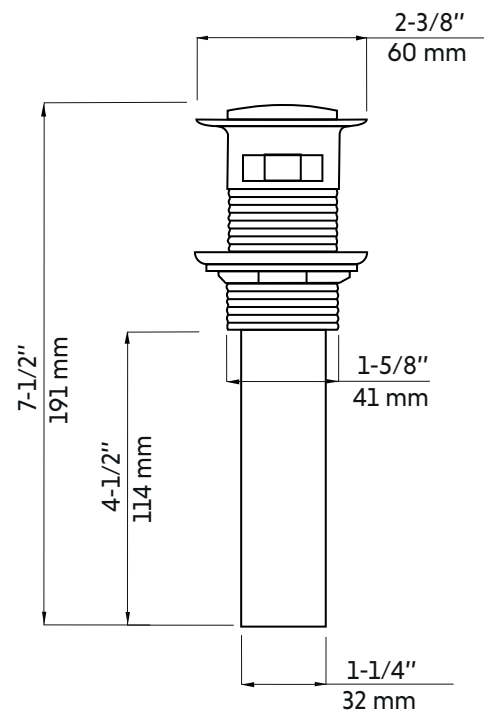

3600BN

Agua

Bonde escamotable avec trop-plein nickel brossé
Pop up drain with overflow brushed nickel

Product box:
9 X 3 X 3 inch. / 0.7 lbs
23 X 7 X 7 cm / 0.3 kg

Caractéristiques:

- Bonde escamotable avec trop-plein
- Anneau d'étanchéité
- Construction métallique pour la résistance et la durabilité
- Convient à tout lavabo de taille standard
- Facile à installer
- Disponible en plusieurs finis

Features:

- Pop-up drain with overflow
- Gasket Ring
- Metal construction for strength and durability
- Fits any standard size sink
- Easy to install
- Available in several finishes

Available finishes:

- Chrome: 3600r
- Matte black: 3600bk
- Brushed brass (gold): 3600gd
- Brushed nickel: 3600bn
- Matte white: 3600w

Warranty and certifications:

- CUPC and CSA certification
- 5-year warranty against manufacturing defects

* Ces dimensions de fixations sont en pouce ou en millimètres et peuvent varier de $\pm 1/4"$ (6 mm). Le dessin n'est pas à l'échelle. Ces dimensions peuvent être changées à la discrétion du fabricant. Aucune responsabilité n'est assumée.

* All dimensions are in inches or millimeters and may vary from $\pm 1/4"$ (6 mm). Illustrations are not drawn to scale. Dimensions may vary. These dimensions may be changed at the discretion of the manufacturer. No responsibility is assumed.