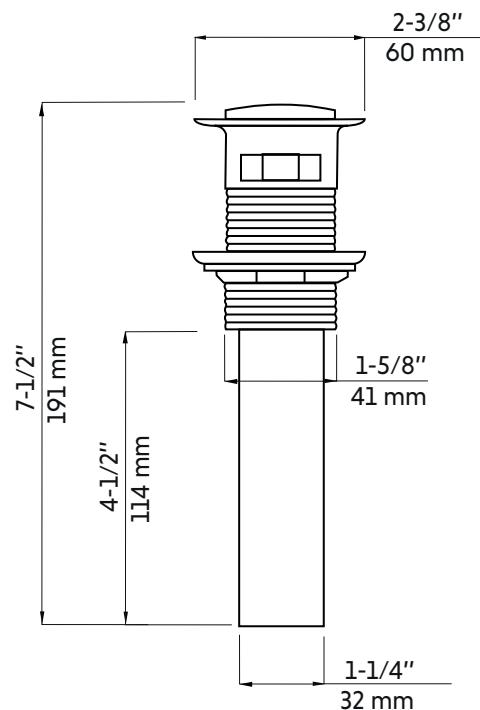

## Features:

- Pop-up drain with overflow
- Gasket Ring
- Metal construction for strength and durability
- Fits any standard size sink
- Easy to install
- Available in several finishes

## Warranty and certifications:

- CUPC and CSA certification
- 5-year warranty against manufacturing defects

\* Ces dimensions de fixations sont en pouce ou en millimètres et peuvent varier de  $\pm 1/4"$  (6 mm). Le dessin n'est pas à l'échelle. Ces dimensions peuvent être changées à la discrétion du fabricant. Aucune responsabilité n'est assumée.

\* All dimensions are in inches or millimeters and may vary from  $\pm 1/4"$  (6 mm). Illustrations are not drawn to scale. Dimensions may vary. These dimensions may be changed at the discretion of the manufacturer. No responsibility is assumed.