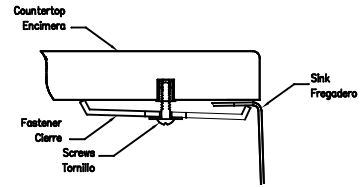

# ENNIO (RR2020)

R15

458

Use line for flush cut:  
Sink wall is flush to the edge of countertop opening.  
Please check actual template against physical sink unit for most accurate cut!

Use la línea para cortar al ras:  
La pared del fregadero está nivelado al borde de la apertura de la encimera.  
Por favor compruebe el modelo presente para un corte más preciso en el fregadero!