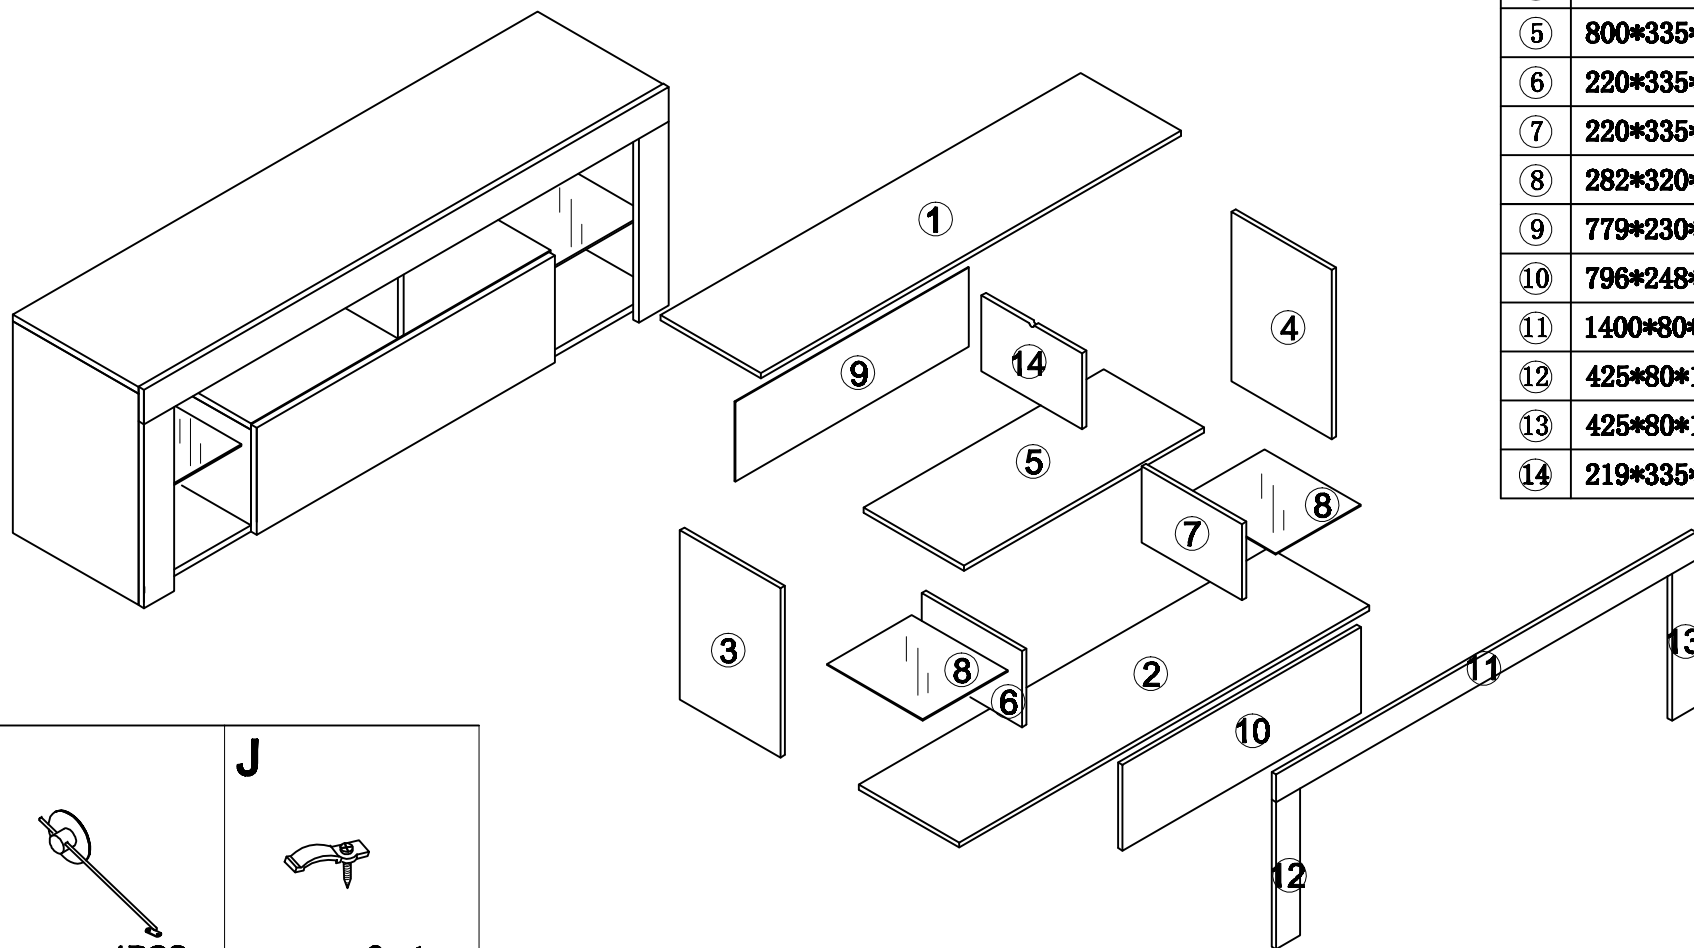

GTV007B-BLACK

NO.	SIZE	QTY	CTN
①	1400*335*15	1	GTV007B-BLACK
②	1368*335*15	1	GTV007B-BLACK
③	489*335*15	1	GTV007B-BLACK
④	489*335*15	1	GTV007B-BLACK
⑤	800*335*15	1	GTV007B-BLACK
⑥	220*335*15	1	GTV007B-BLACK
⑦	220*335*15	1	GTV007B-BLACK
⑧	282*320*5	2	GTV007B-GLASS
⑨	779*230*3	1	GTV007B-BLACK
⑩	796*248*15	1	GTV007B-BLACK
⑪	1400*80*15	1	GTV007B-BLACK
⑫	425*80*15	1	GTV007B-BLACK
⑬	425*80*15	1	GTV007B-BLACK
⑭	219*335*15	1	GTV007B-BLACK

I  1PCS	J  3set								
A  30PCS	B  28PCS	C 3.5*14  17PCS	D 3.5*25  2PCS	E  1PCS	F  8PCS	G  2PCS	H LED  1SET		