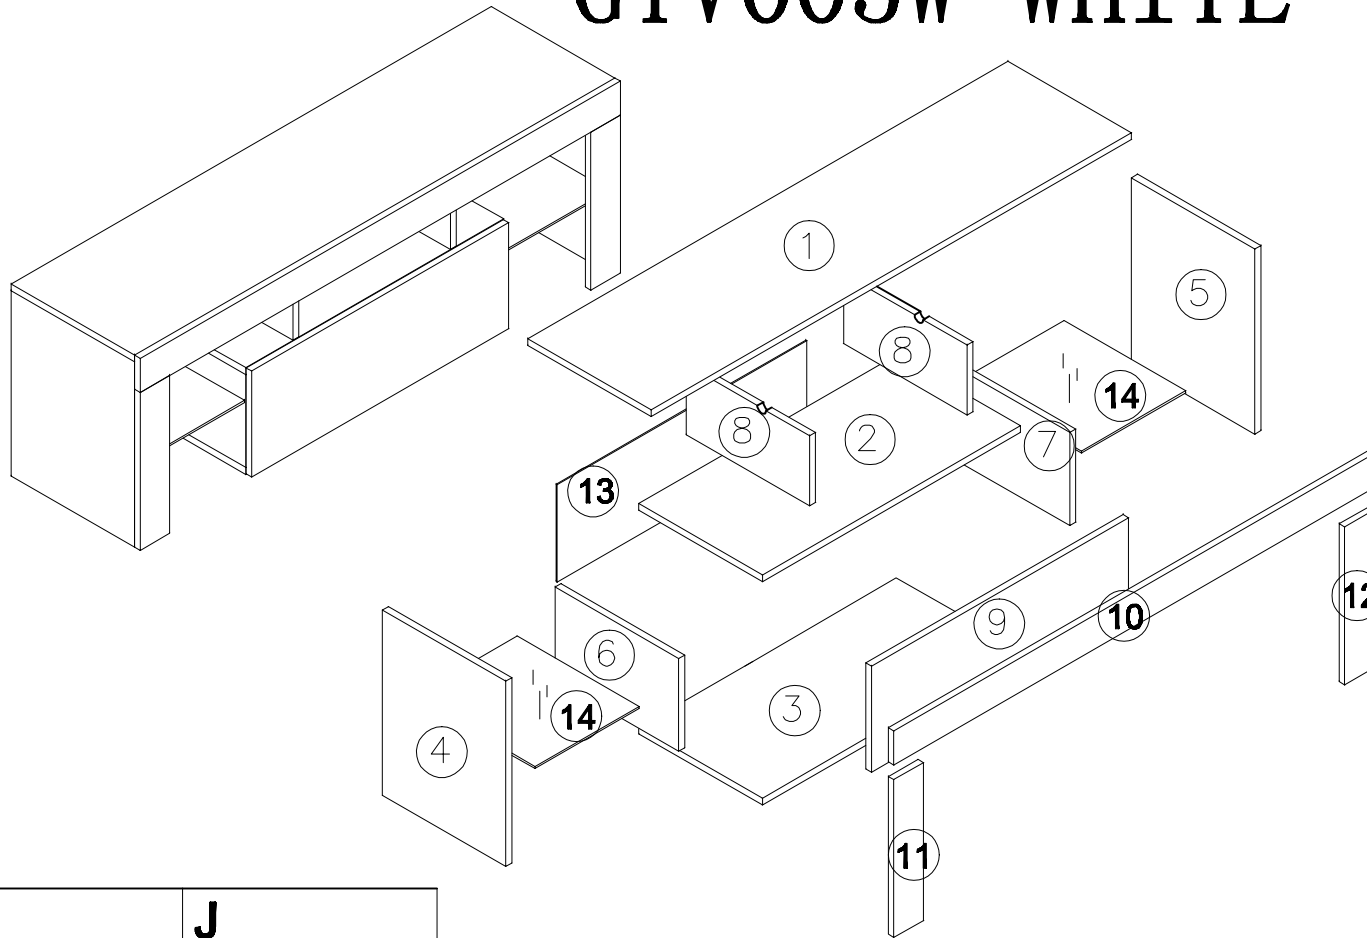

GTV005W-WHITE

NO.	SIZE	QTY	CTN
①	1300*335*15	1	GTV005W-WHITE
②	700*335*15	1	GTV005W-WHITE
③	700*335*15	1	GTV005W-WHITE
④	434*335*15	1	GTV005W-WHITE
⑤	434*335*15	1	GTV005W-WHITE
⑥	220*335*15	1	GTV005W-WHITE
⑦	220*335*15	1	GTV005W-WHITE
⑧	164*335*15	2	GTV005W-WHITE
⑨	696*248*15	1	GTV005W-WHITE
⑩	1300*80*15	1	GTV005W-WHITE
⑪	370*80*15	1	GTV005W-WHITE
⑫	370*80*15	1	GTV005W-WHITE
⑬	678*230*3	1	GTV005W-WHITE
⑭	282*320*5	2	GTV005W-GLASS

I 1PCS	J 3set
A 28PCS	B 29PCS

C 3.5*14 25PCS	D 3.5*25 8PCS	E 4PCS	F 8PCS	G 2PCS	H LED 1SET
---------------------------------	--------------------------------	----------------------	----------------------	----------------------	--------------------------