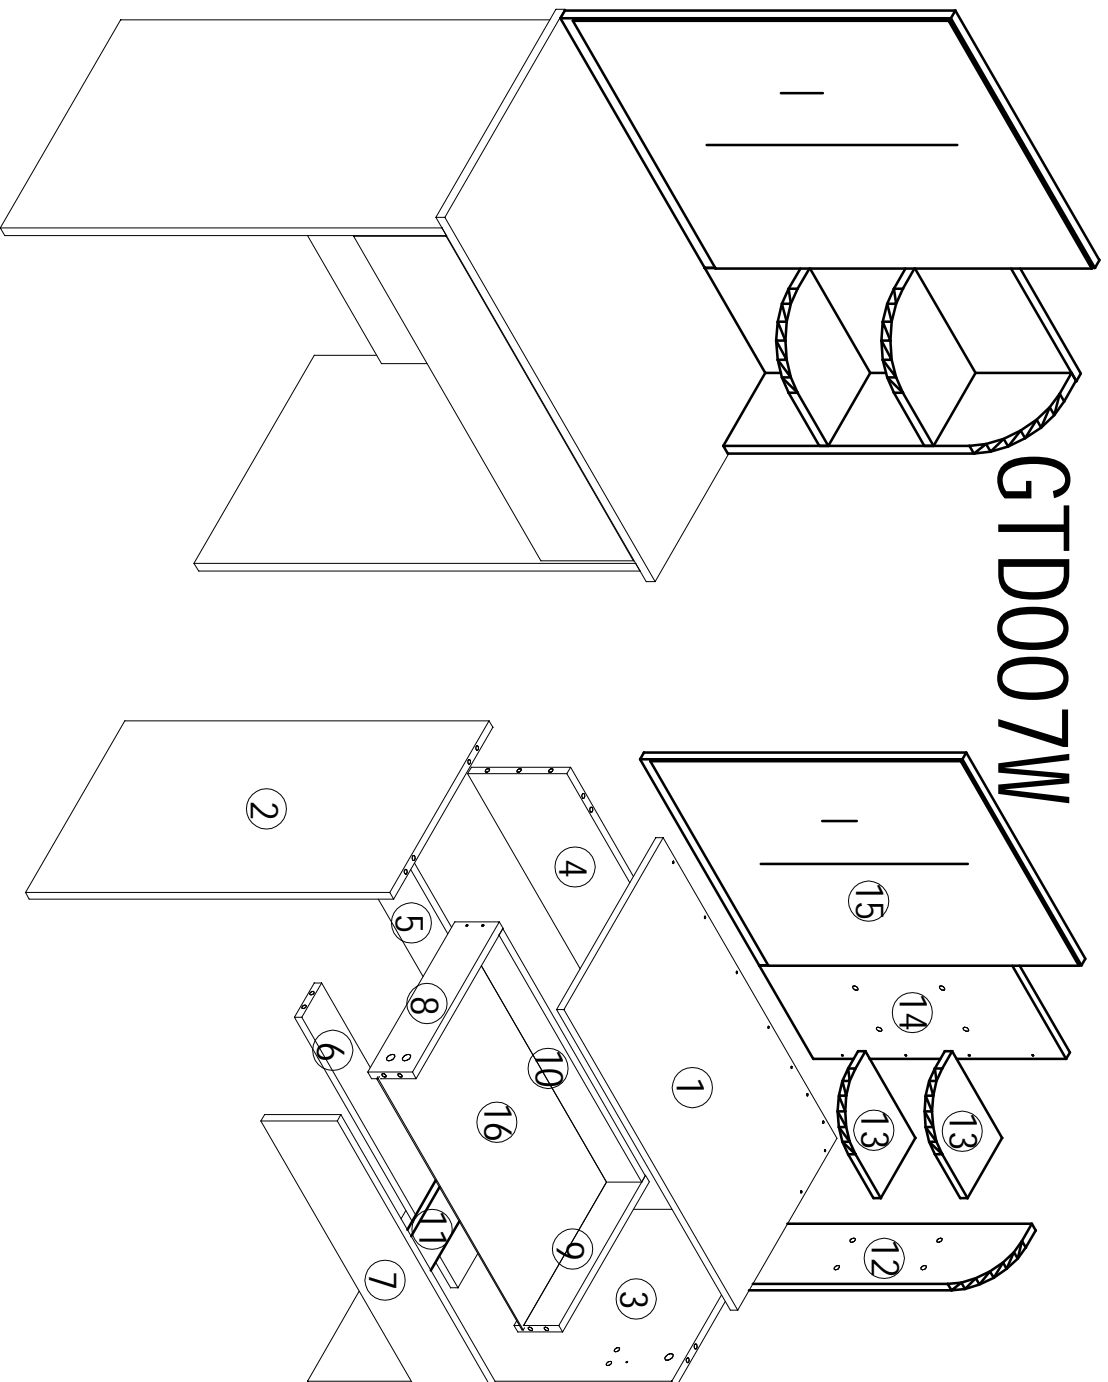

GTD007W

NO.	SIZE	QTY	CTN
①	700*400*15	1	GTD007W
②	735*400*15	1	GTD007W
③	735*400*15	1	GTD007W
④	630*200*15	1	GTD007W
⑤	630*100*15	1	GTD007W
⑥	630*80*15	1	GTD007W
⑦	624*154*15	1	GTD007W
⑧	350*90*15	1	GTD007W
⑨	350*90*15	1	GTD007W
⑩	575*90*15	1	GTD007W
⑪	334*80*15	1	GTD007W
⑫	510*140*15	1	GTD007W
⑬	202*140*15	2	GTD007W
⑭	510*218*15	1	GTD007W
⑮	650*480*15	1	GTD007W
⑯	585*345*3	1	GTD007W

A		35PCS
B	 8*40	12PCS
C	 3.5*14	8PCS
D	 3.5*35	17PCS
E	 350MM E2 E1	1SET
F		12PCS