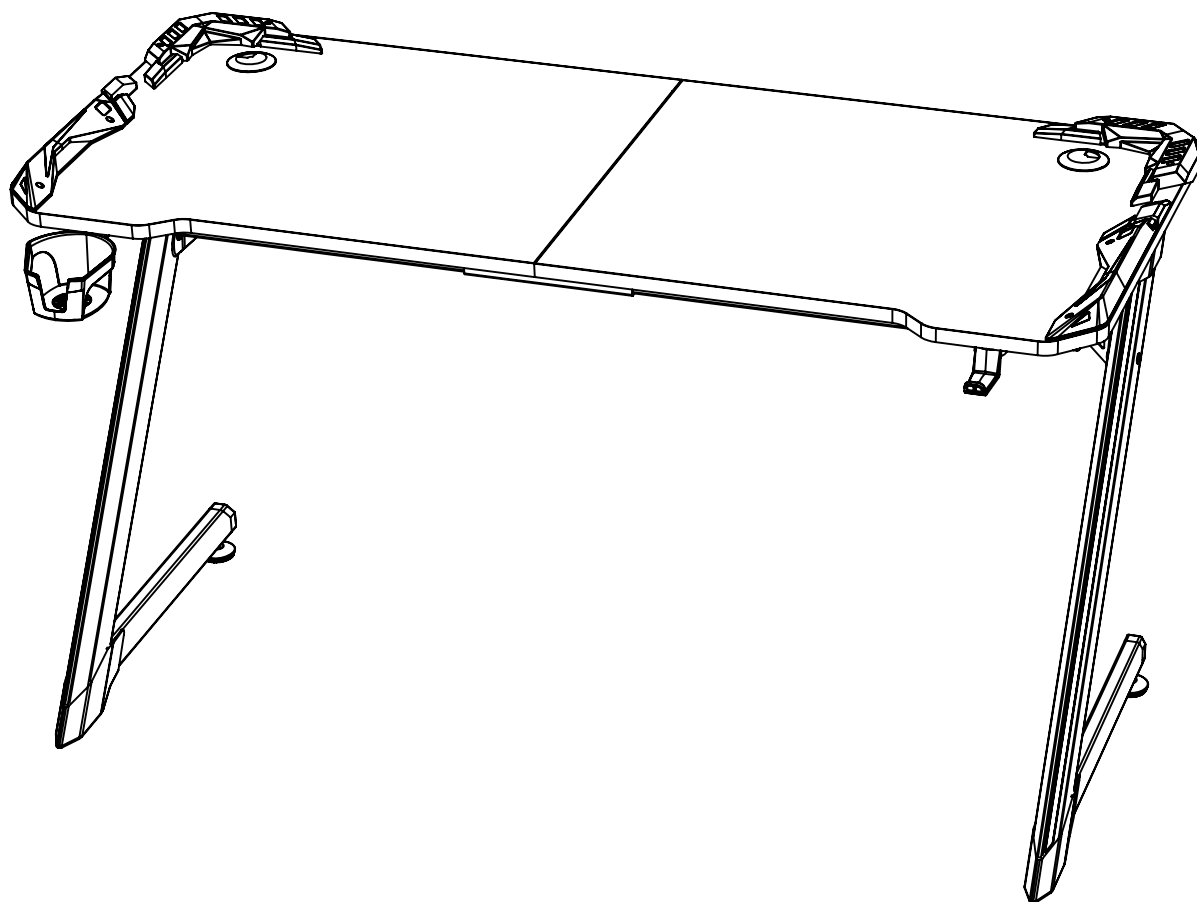

FM-JX-Z(1400) Gaming Desk installation manual

<p>①</p>  <p>x1</p>	<p>②</p>  <p>M4 x2</p>	<p>③</p>  <p>M6x30 x6</p>	<p>④</p>  <p>M6x16 x10</p>	<p>⑤</p>  <p>M6 x6</p>
<p>⑥</p>  <p>M4x16 x28</p>	<p>⑦</p>  <p>M4x20 x6</p>	<p>⑧</p>  <p>x1</p>	<p>A</p>  <p>x2</p>	<p>B</p>  <p>x2</p>
<p>C</p>  <p>x1</p>	<p>D</p>  <p>x1</p>	<p>E</p>  <p>x1</p>	<p>F</p>  <p>x2</p>	<p>G</p>  <p>x1</p>
<p>H</p>  <p>x2</p>	<p>I</p>  <p>M8 x2</p>	<p>J</p>  <p>x1</p>	<p>K</p>  <p>x5</p>	<p>L</p>  <p>x2</p>
<p>M</p>  <p>x1</p>				