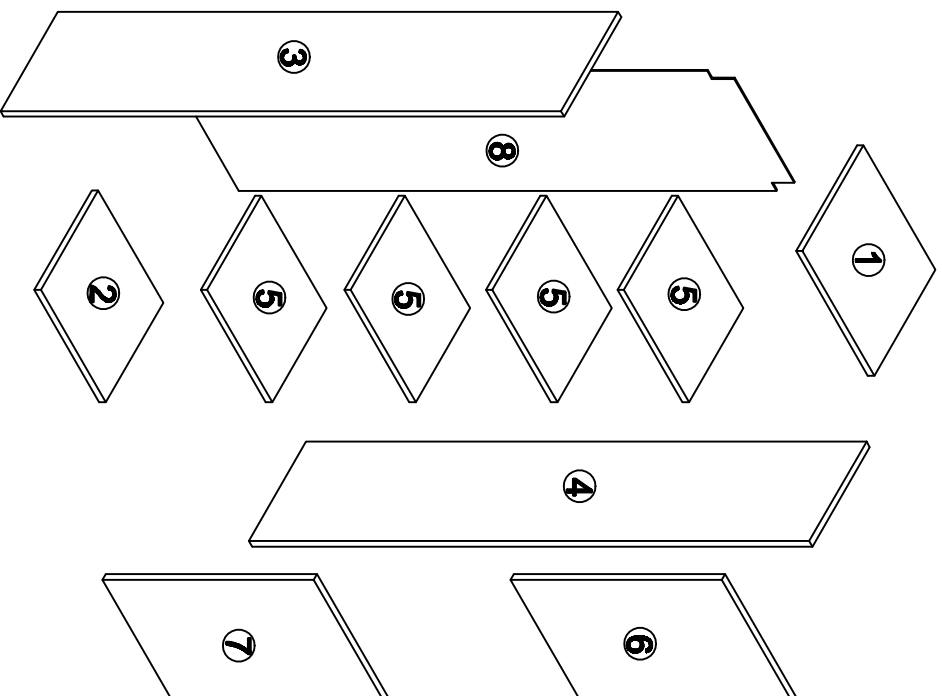

GBSC001W

NO.	SIZE	QTY	CTN
①	330*280*15	1	GBSC001W
②	298*263*15	1	GBSC001W
③	1285*263*15	1	GBSC001W
④	1285*263*15	1	GBSC001W
⑤	298*249*15	1	GBSC001W
⑥	484*326*15	1	GBSC001W
⑦	484*326*15	1	GBSC001W
⑧	1279*308*3	1	GBSC001W

A

24PCS

B

24PCS

C

3.5*14

24PCS

D

3.5*30

4PCS

E

2SET

F

2SET

G

4PCS

H

8*60

4SET