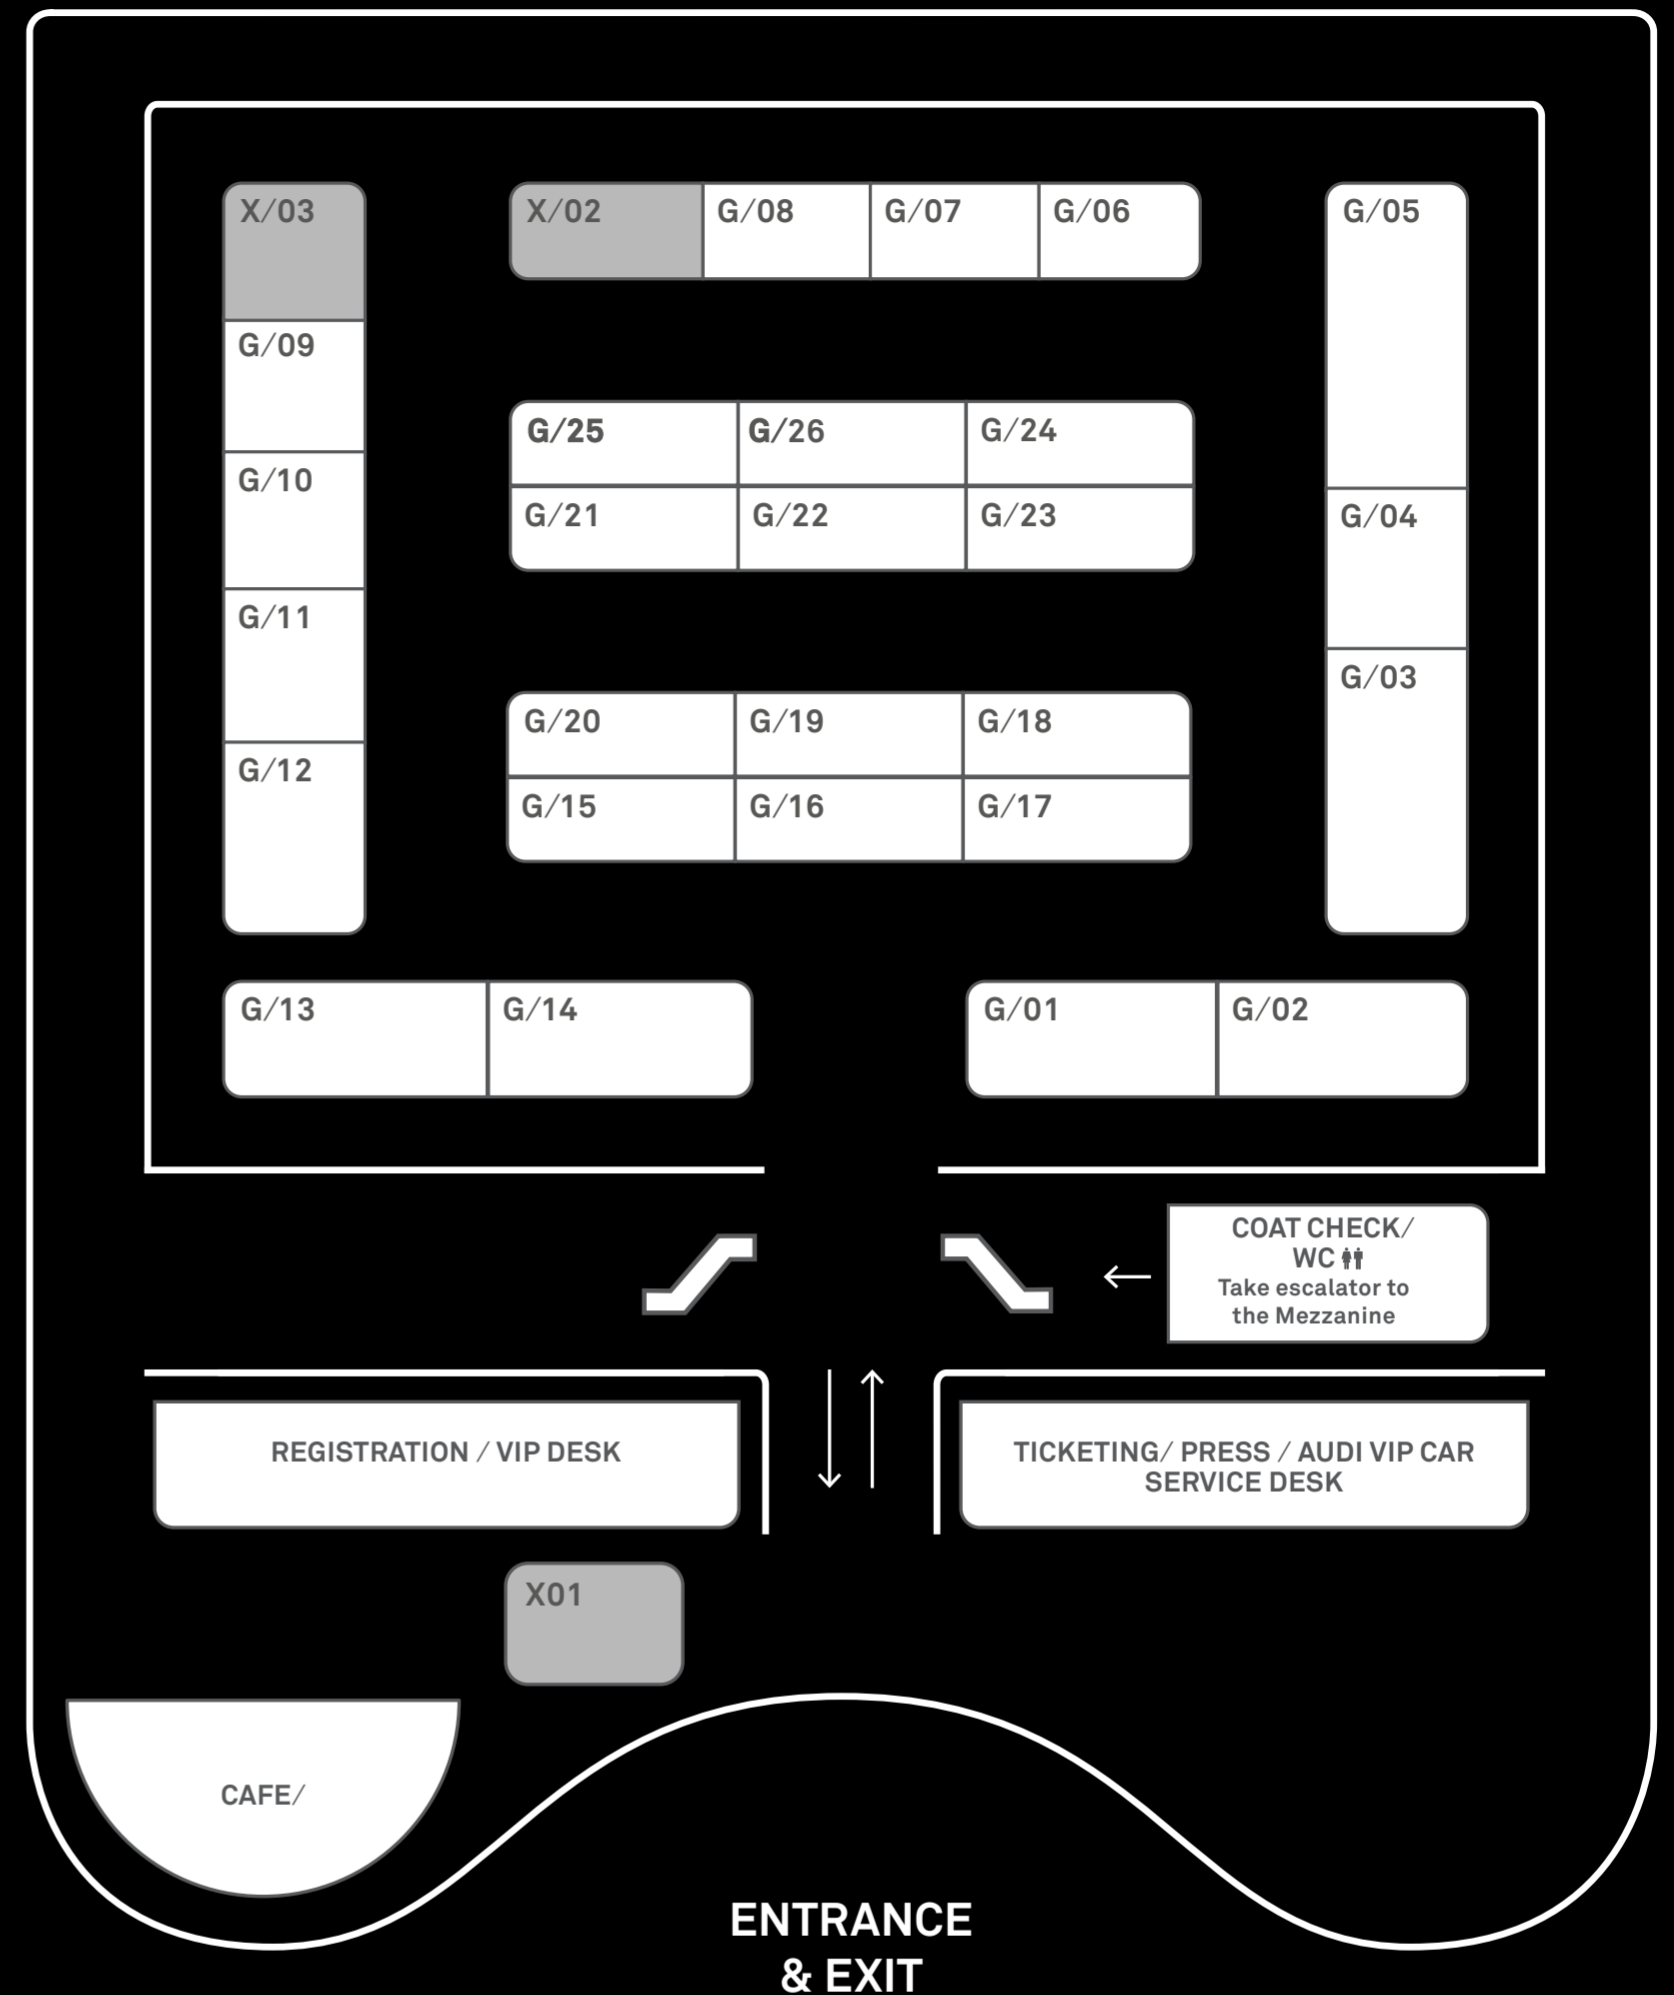

**GALLERIES/**

G/01 GALERIE KREO

G/02 FRIEDMAN BENDA

G/03 GALERIE DOWNTOWN FRANÇOIS LAFFANOUR

G/04 GALERIE MATTHIEU RICHARD

G/05 MORENTZ GALLERY

G/06 THOMSEN GALLERY

G/07 GALERIE PASCAL CUISINIER

G/08 MOUVEMENTS MODERNES

G/09 FOREIGN AGENT

G/10 KETABI BOURDET

G/11 GALLERIA ANTONELLA VILLANOVA

G/12 JOUSSE ENTREPRISE

G/13 GALERIE MITTERRAND

G/14 GALERIE JACQUES LACOSTE

G/15 GALLERIA ROSSELLA COLOMBARI

G/16 GALERIE PATRICK SEGUIN

G/17 PIERRE MARIE GIRAUD

G/18 GALERIE ERIC PHILIPPE

G/19 GALERIE MEUBLES ET LUMIÈRES

G/20 LEBRETON

G/21 GALERIE SCENE OUVERTE

G/22 GOKELAERE & ROBINSON

G/23 GALERIE MARIA WETTERGREN

G/24 THOMAS FRITSCH-ARTRIUM

G/25 GALERIE GASTOU

G/26 ANGELA WEBER MÖBEL

**DISCOVER THE FAIR  
IN-PERSON AND ONLINE  
AT DESIGNMIAMI.COM**

**@DESIGNMIAMI  
#DESIGNMIAMI**