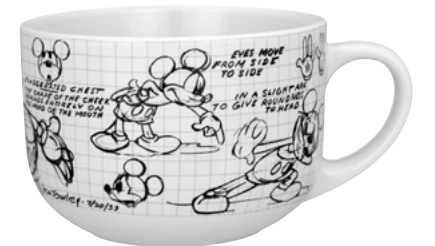

5.5" diameter x 3.25" h

SKU: 4624030

Mickey Sketch Mug

14 oz.

SKU: 4624172

Mickey Sketch Dinner Bowl

9" diameter x 2" h

SKU: 4014040