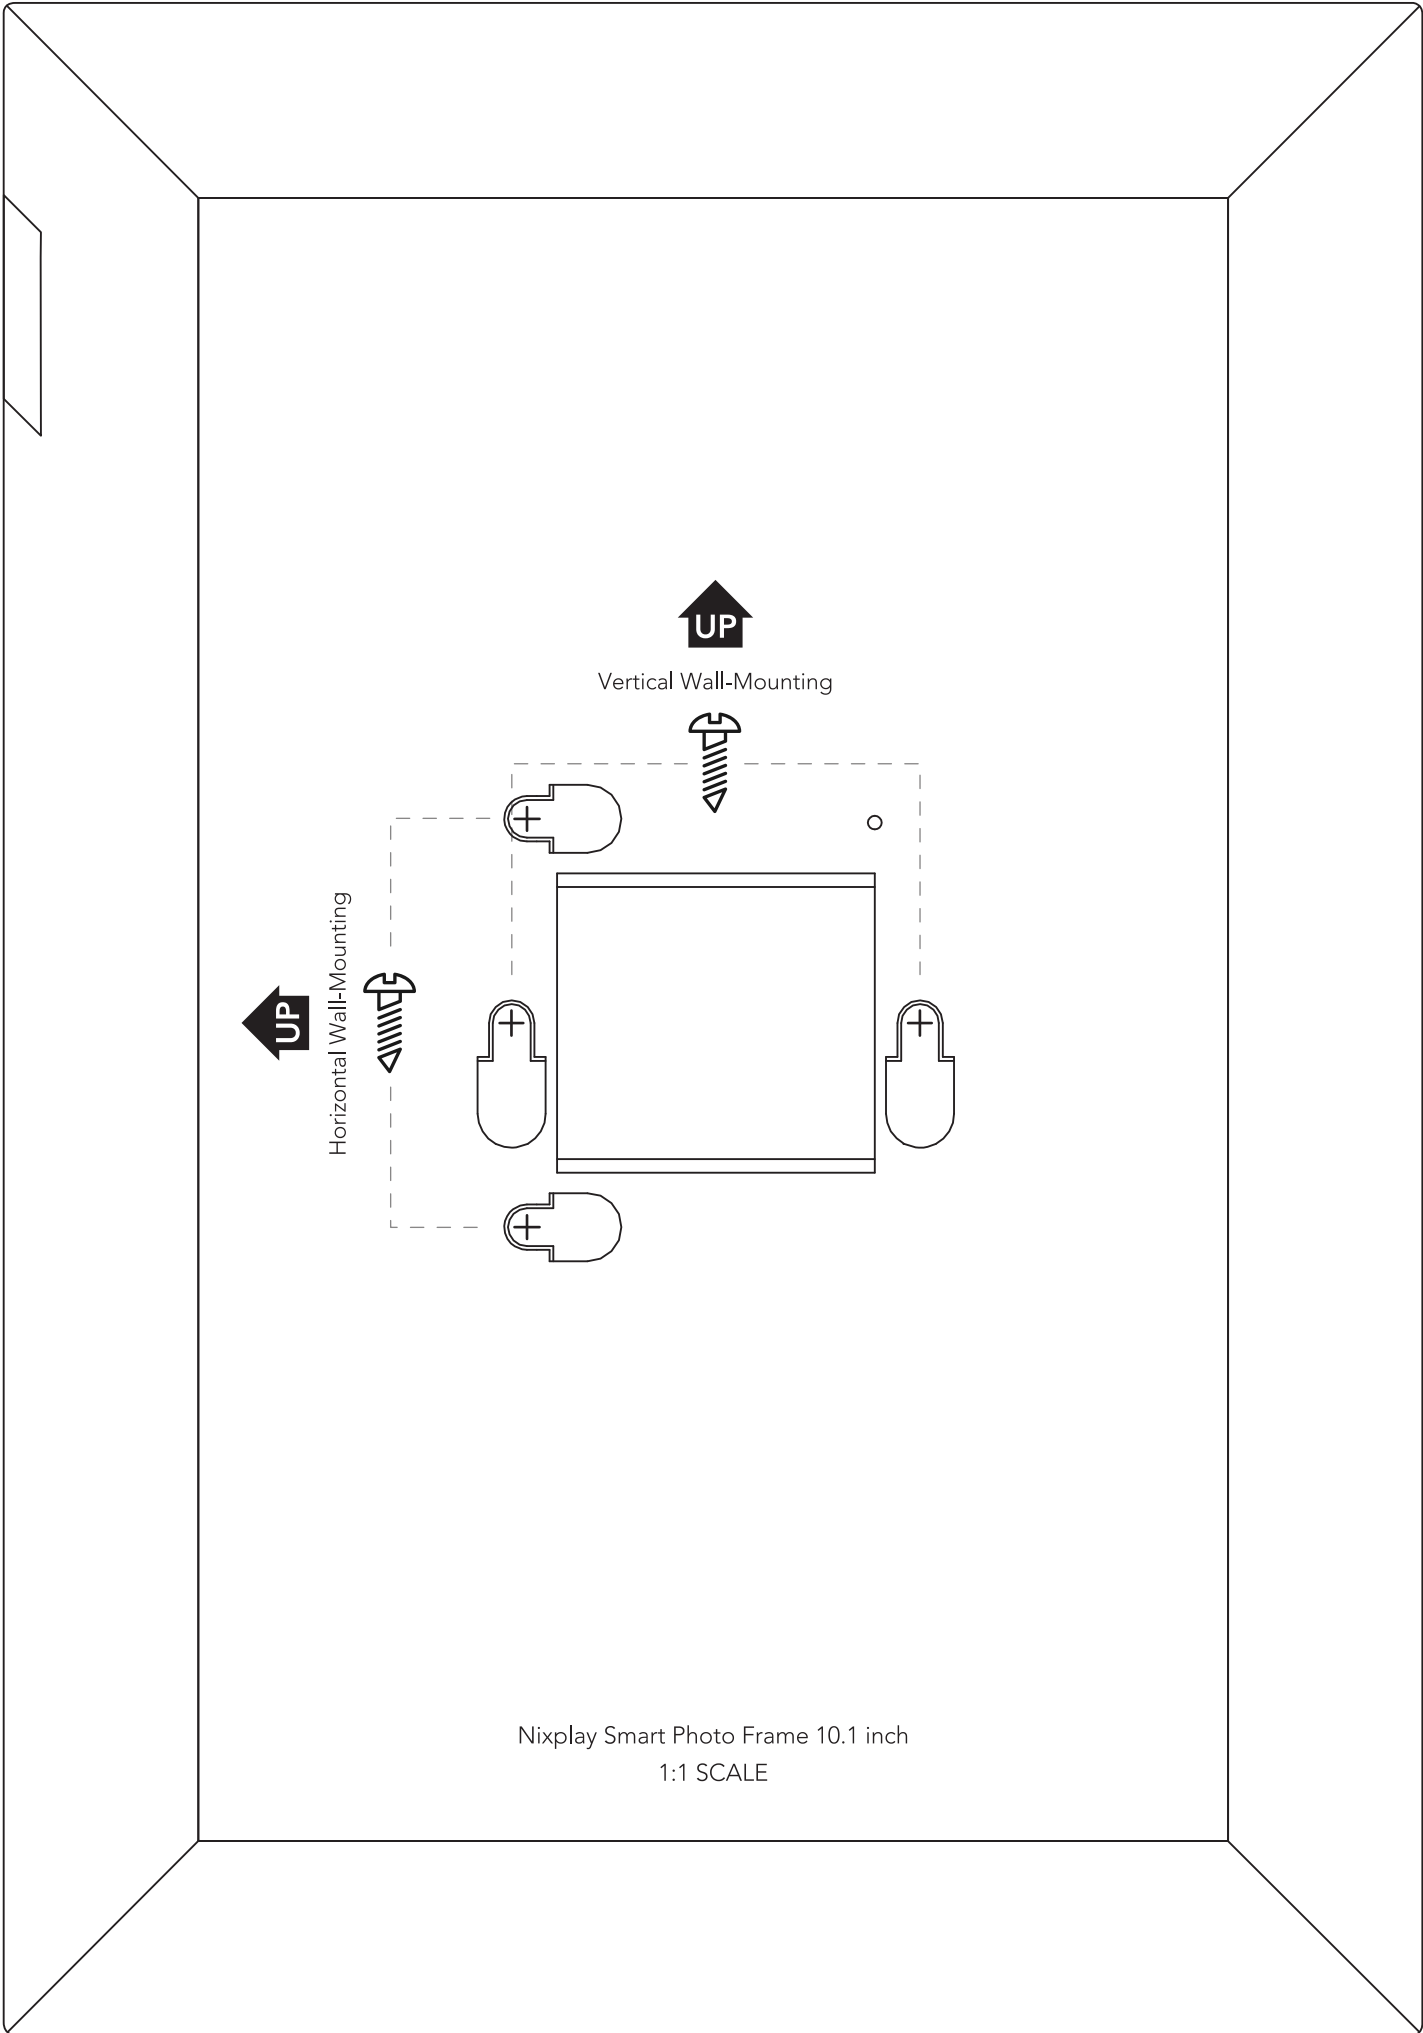

UP
Vertical Wall-Mounting

UP
Horizontal Wall-Mounting

Nixplay Smart Photo Frame 10.1 inch
1:1 SCALE