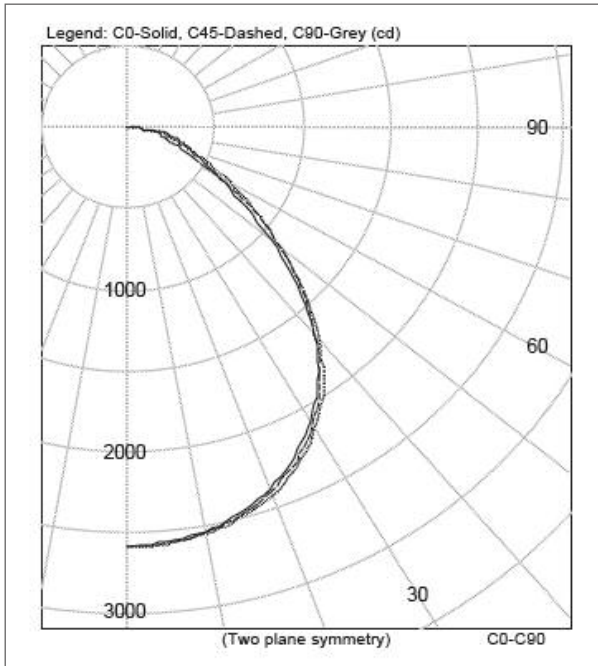

PHOTOMETRY

INTENSITY SUMMARY (cd)

| Gamma | C-Plane | | | | | Flux (lm) |
|-------|---------|-------|------|-------|------|-----------|
| | C0 | C22.5 | C45 | C67.5 | C90 | |
| 0.0 | 2585 | 2585 | 2585 | 2585 | 2585 | |
| 5.0 | 2568 | 2570 | 2575 | 2574 | 2581 | 245 |
| 10.0 | 2534 | 2537 | 2540 | 2543 | 2550 | |
| 15.0 | 2471 | 2475 | 2484 | 2487 | 2495 | 700 |
| 20.0 | 2374 | 2381 | 2396 | 2406 | 2416 | |
| 25.0 | 2247 | 2255 | 2273 | 2289 | 2301 | 1045 |
| 30.0 | 2087 | 2095 | 2115 | 2132 | 2147 | |
| 35.0 | 1897 | 1901 | 1915 | 1932 | 1949 | 1194 |
| 40.0 | 1657 | 1658 | 1672 | 1687 | 1703 | |
| 45.0 | 1374 | 1380 | 1406 | 1412 | 1420 | 1076 |
| 50.0 | 1062 | 1080 | 1141 | 1137 | 1140 | |
| 55.0 | 782 | 787 | 849 | 865 | 889 | 751 |
| 60.0 | 588 | 577 | 587 | 619 | 670 | |
| 65.0 | 457 | 440 | 392 | 442 | 498 | 442 |
| 70.0 | 371 | 354 | 266 | 328 | 367 | |
| 75.0 | 314 | 283 | 212 | 249 | 274 | 274 |
| 80.0 | 245 | 211 | 175 | 172 | 202 | |
| 85.0 | 136 | 131 | 101 | 96 | 106 | 118 |
| 90.0 | 0 | 0 | 0 | 0 | 0 | |