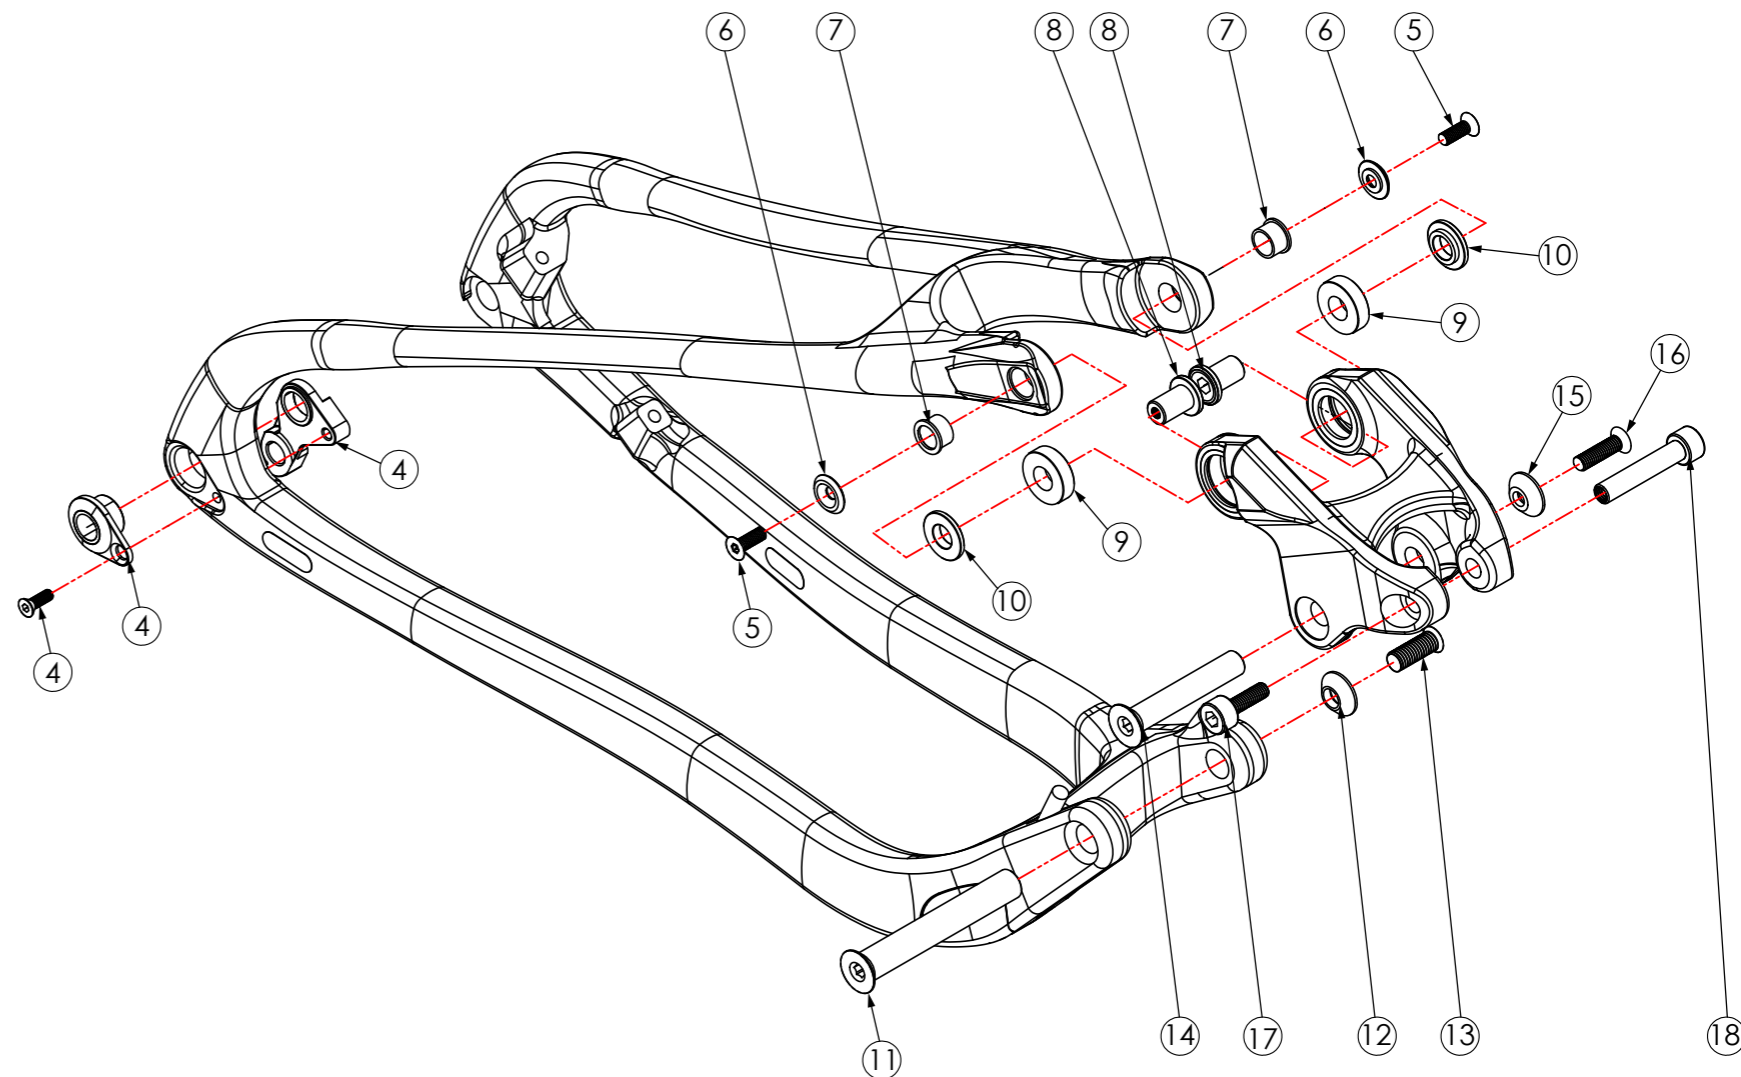

ITEM NO.	FACTORY PART NUMBER	DESCRIPTION	QTY.	FACTORY KIT PART NO.	KIT DESCRIPTION
1	FB-GAN-048	BOTTLE CAGE BOLTS M5 x 0.8P x 15L	3	M5-0.8P-15L	RAPIDE FS BOTTLE CAGE BOLT
2	FB-GAN-063	DT/HT CABLE GUIDE BOLTS	6	VTRFSHTCG	RAPIDE FS HEADTUBE AND DOWNTUBE CABLE GUIDE
3	FB-CB-84/87	DT/HT CABLE GUIDE	3		
4	FB-DA-079/079 + FB-GAN-116	RAPIDE FS REAR HANGER	1	VTRFSH	RAPIDE FS REAR HANGER
5	FB-GAN-07	SEAT STAY PIVOT BOLT	2	VTRFSUSSK	RAPIDE FS UPPER SEAT STAY KIT
6	FB-SUP-LK72	SEAT STAY PIVOT BOLT WASHER	2		
7	FB-DAO-139	SEAT STAY PIVOT BUSHING	2		
8	FB-SUP-B57	SEAT STAY PIVOT INNER BOLT	2		
9	B7	BEARING - 6900-2RS	2	VTRFSMPAK	RAPIDE FS MAIN PIVOT ASSEMBLY KIT
10	FB-SUP-LK108	SEAT STAY PIVOT WASHER	2		
11	FB-SUP-LK54	MAIN PIVOT DRIVE SIDE BOLT	1		
12	FB-SUP-LK100	MAIN PIVOT BOLT WASHER	1		
13	FB-SUP-LK99	MAIN PIVOT NON DRIVE SIDE BOLT	1		
21	FB-SUP-LK71	MAIN PIVOT WASHER	2	VTRFSMPAK	RAPIDE FS MAIN PIVOT ASSEMBLY KIT
22	FB-SUP-LK101	BEARING - 6901-2RS	2		
14	FB-SUP-LK102	LINKAGE DRIVE SIDE BOLT	1	VTRFSLPK	RAPIDE FS LINKAGE PIVOT KIT
15	FB-SUP-LK18	LINKAGE DRIVE BOLT WASHER	1		
16	FB-SUP-LK18	LINKAGE NON DRIVE SIDE BOLT	1	VTRFSLPK	RAPIDE FS LINKAGE PIVOT KIT
19	FB-SUP-LK59	LINKAGE PIVOT WASHER	2		
20	B7	BEARING - 6900-2RS	2	VTRFSSUSBK	RAPIDE FS UPPER SHOCK BOLT KIT
17	FB-SUP-LK56	UPPER SHOCK BOLT 1	1		
18	B8	UPPER SHOCK BOLT 2	1	VTRFSSUSBK	RAPIDE FS UPPER SHOCK BOLT KIT
23	FB-SUP-B38	LOWER SHOCK BOLT	2		
24	F6801ZZ	BEARING - F6801-2RS	2	VTRFSLSBK	RAPIDE FS LOWER SHOCK BOLT KIT
25	FB-SUP-B40	LOWER SHOCK TOP HAT WASHER	2