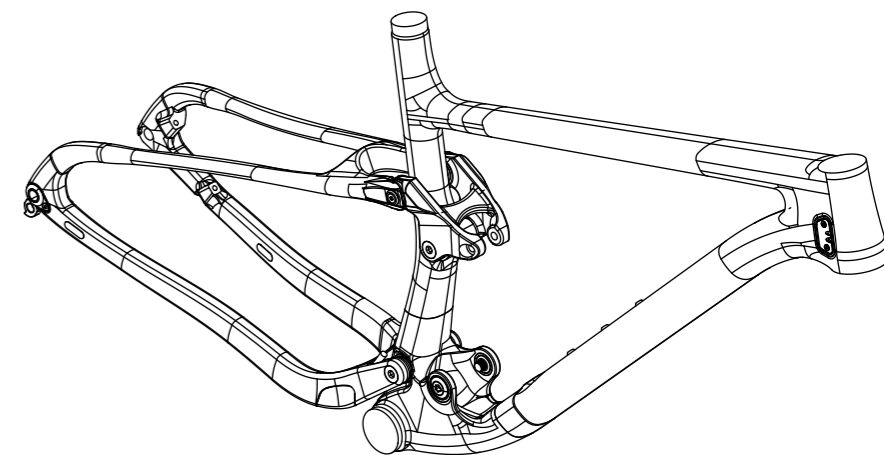

ITEM NO.	FACTORY PART NUMBER	DESCRIPTION	QTY.	FACTORY KIT PART NO.	KIT DESCRIPTION
1	FB-GAN-048	BOTTLE CAGE BOLTS M5 x 0.8P x 15L	3	M5-0.8P-15L	RAPIDE FS BOTTLE CAGE BOLT
2	FB-GAN-063	DT/HT CABLE GUIDE BOLTS	6	VTRFSHTCG	RAPIDE FS HEADTUBE AND DOWNTUBE CABLE GUIDE
3	FB-CB-84/87	DT/HT CABLE GUIDE	3		
4	FB-DA-079/079 + FB-GAN-116	RAPIDE FS REAR HANGER	1	VTRFSH	RAPIDE FS REAR HANGER
5	FB-GAN-07	SEAT STAY PIVOT BOLT	2	VTRFSUSSK	RAPIDE FS UPPER SEAT STAY KIT
6	FB-SUP-LK72	SEAT STAY PIVOT BOLT WASHER	2		
7	FB-DAO-139	SEAT STAY PIVOT BUSHING	2		
8	FB-SUP-B57	SEAT STAY PIVOT INNER BOLT	2		
9	B7	BEARING - 6900-2RS	2	VTRFSMPAK	RAPIDE FS MAIN PIVOT ASSEMBLY KIT
10	FB-SUP-LK108	SEAT STAY PIVOT WASHER	2		
11	FB-SUP-LK54	MAIN PIVOT DRIVE SIDE BOLT	1		
12	FB-SUP-LK100	MAIN PIVOT BOLT WASHER	1		
13	FB-SUP-LK99	MAIN PIVOT NON DRIVE SIDE BOLT	1		
21	FB-SUP-LK71	MAIN PIVOT WASHER	2	VTRFSMPAK	RAPIDE FS MAIN PIVOT ASSEMBLY KIT
22	FB-SUP-LK101	BEARING - 6901-2RS	2		
14	FB-SUP-LK102	LINKAGE DRIVE SIDE BOLT	1	VTRFSLPK	RAPIDE FS LINKAGE PIVOT KIT
15	FB-SUP-LK18	LINKAGE DRIVE BOLT WASHER	1		
16	FB-SUP-LK18	LINKAGE NON DRIVE SIDE BOLT	1	VTRFSLPK	RAPIDE FS LINKAGE PIVOT KIT
19	FB-SUP-LK59	LINKAGE PIVOT WASHER	2		
20	B7	BEARING - 6900-2RS	2	VTRFSSUSBK	RAPIDE FS UPPER SHOCK BOLT KIT
17	FB-SUP-LK56	UPPER SHOCK BOLT 1	1		
18	B8	UPPER SHOCK BOLT 2	1	VTRFSSUSBK	RAPIDE FS UPPER SHOCK BOLT KIT
23	FB-SUP-B38	LOWER SHOCK BOLT	2		
24	F6801ZZ	BEARING - F6801-2RS	2	VTRFSLSBK	RAPIDE FS LOWER SHOCK BOLT KIT
25	FB-SUP-B40	LOWER SHOCK TOP HAT WASHER	2