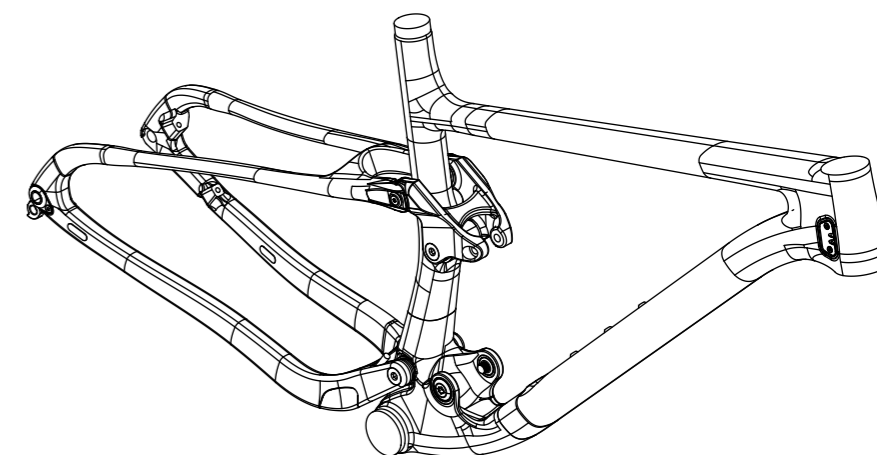

ITEM NO.	FACTORY PART NUMBER	DESCRIPTION	QTY.	FACTORY KIT PART NO.	KIT DESCRIPTION
1	FB-GAN-048	BOTTLE CAGE BOLTS M5 x 0.8P x 15L	3	M5-0.8P-15L	RAPIDE FS BOTTLE CAGE BOLT
2	FB-GAN-063	DT/HT CABLE GUIDE BOLTS	6	VTRFSHTCG	RAPIDE FS HEADTUBE AND DOWNTUBE CABLE GUIDE
3	FB-CB-84/87	DT/HT CABLE GUIDE	3		
4	FB-DA-079/079 + FB-GAN-116	RAPIDE FS REAR HANGER	1	VTRFSH	RAPIDE FS REAR HANGER
5	FB-GAN-07	SEAT STAY PIVOT BOLT	2	VTRFSUSSK	RAPIDE FS UPPER SEAT STAY KIT
6	FB-SUP-LK72	SEAT STAY PIVOT BOLT WASHER	2		
7	FB-DAO-139	SEAT STAY PIVOT BUSHING	2		
8	FB-SUP-B57	SEAT STAY PIVOT INNER BOLT	2		
9	B7	BEARING - 6900-2RS	2		
10	FB-SUP-LK108	SEAT STAY PIVOT WASHER	2	VTRFSMPAK	RAPIDE FS MAIN PIVOT ASSEMBLY KIT
11	FB-SUP-LK54	MAIN PIVOT DRIVE SIDE BOLT	1		
12	FB-SUP-LK100	MAIN PIVOT BOLT WASHER	1		
13	FB-SUP-LK99	MAIN PIVOT NON DRIVE SIDE BOLT	1		
21	FB-SUP-LK71	MAIN PIVOT WASHER	2		
22	FB-SUP-LK101	BEARING - 6901-2RS	2	VTRFSLPK	RAPIDE FS LINKAGE PIVOT KIT
14	FB-SUP-LK102	LINKAGE DRIVE SIDE BOLT	1		
15	FB-SUP-LK18	LINKAGE DRIVE BOLT WASHER	1		
16	FB-SUP-LK18	LINKAGE NON DRIVE SIDE BOLT	1	VTRFSLPK	RAPIDE FS LINKAGE PIVOT KIT
19	FB-SUP-LK59	LINKAGE PIVOT WASHER	2		
20	B7	BEARING - 6900-2RS	2	VTRFSLBK	RAPIDE FS LOWER SHOCK BOLT KIT
17	FB-SUP-LK56	UPPER SHOCK BOLT 1	1		
18	B8	UPPER SHOCK BOLT 2	1		
23	FB-SUP-B38	LOWER SHOCK BOLT	2	VTRFSLBK	RAPIDE FS LOWER SHOCK BOLT KIT
24	F6801ZZ	BEARING - F6801-2RS	2		
25	FB-SUP-B40	LOWER SHOCK TOP HAT WASHER	2		