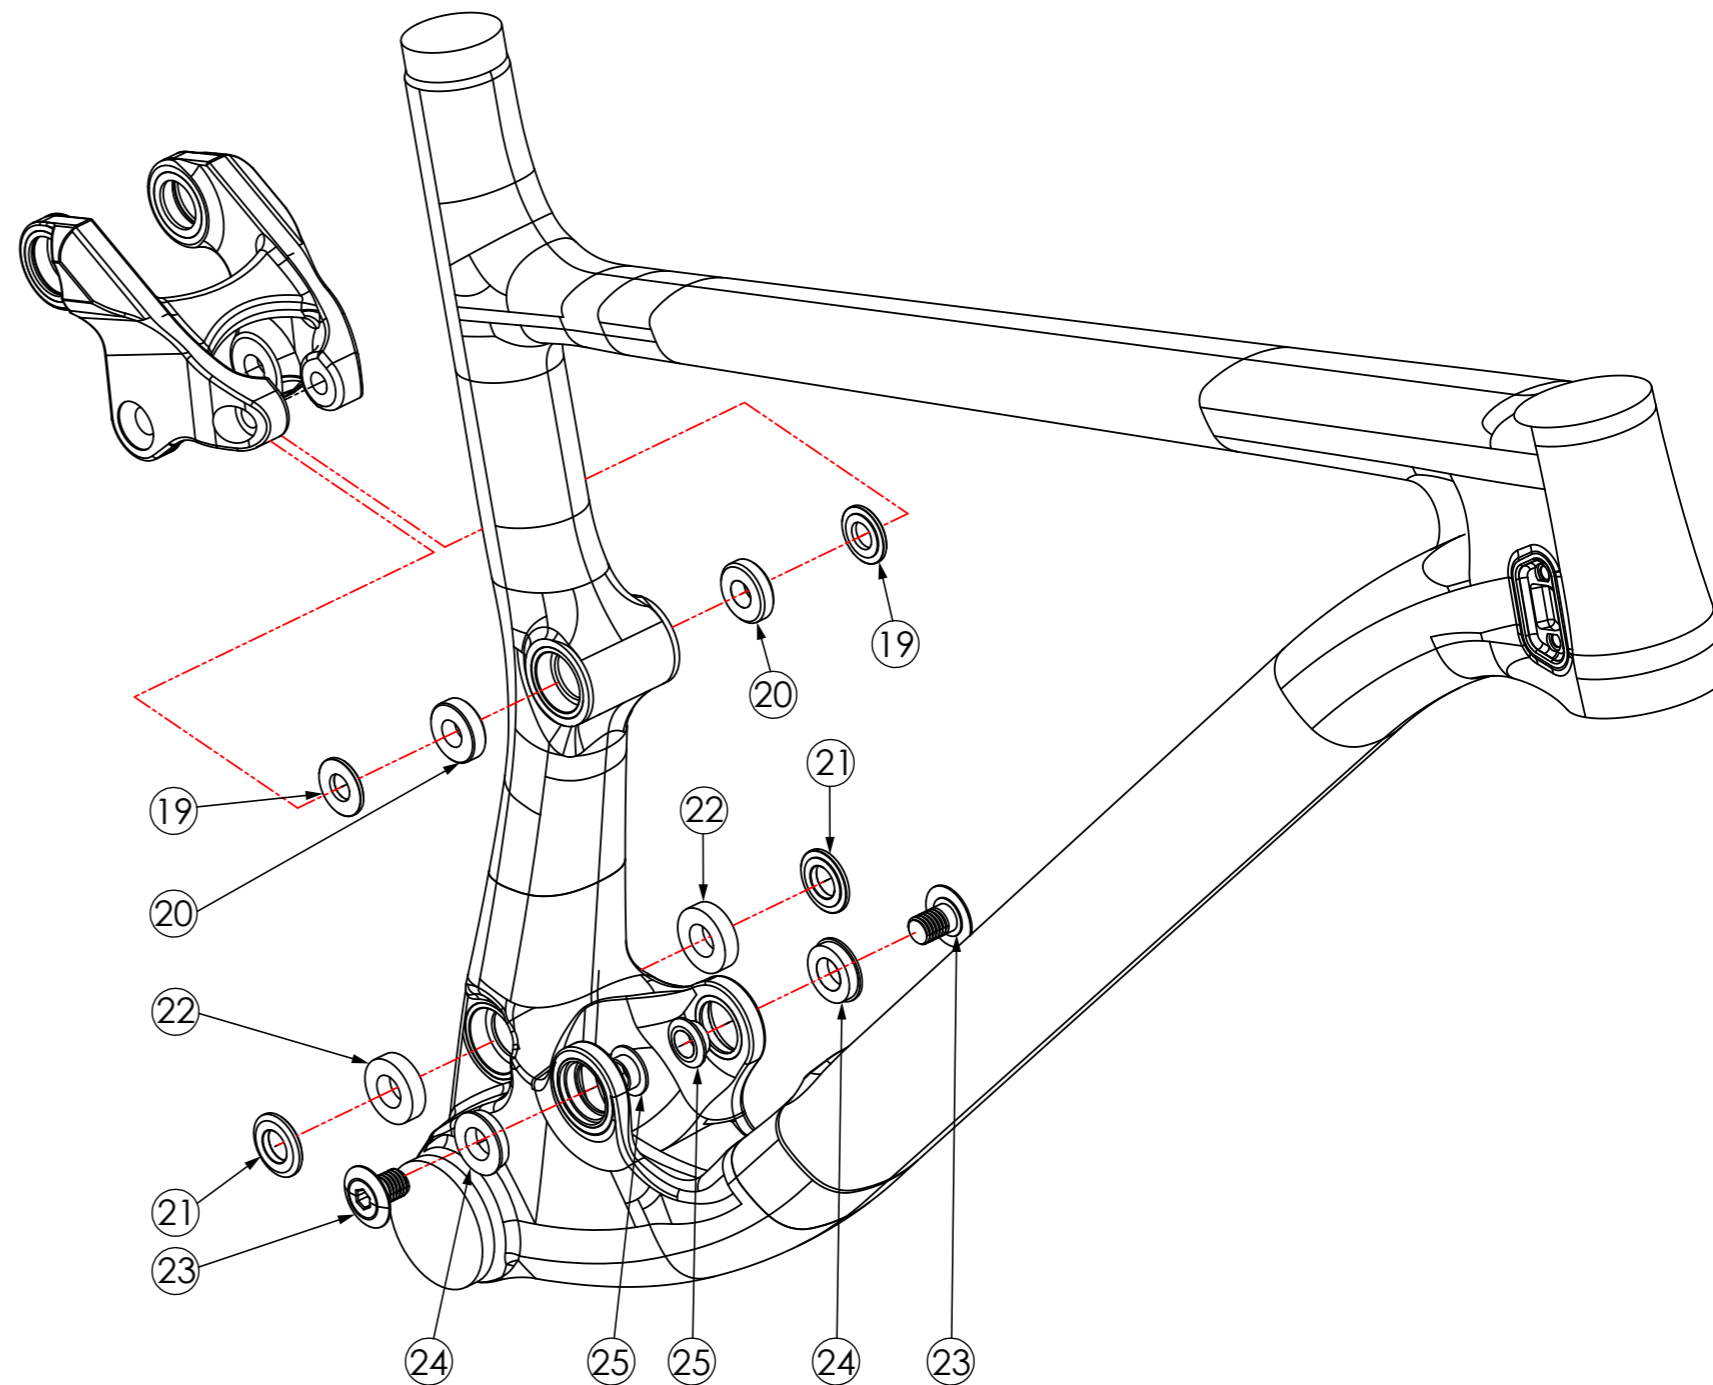

ITEM NO.	FACTORY PART NUMBER	DESCRIPTION	QTY.	FACTORY KIT PART NO.	KIT DESCRIPTION
1	FB-GAN-048	BOTTLE CAGE BOLTS M5 x 0.8P x 15L	3	M5-0.8P-15L	RAPIDE FS BOTTLE CAGE BOLT
2	FB-GAN-063	DT/HT CABLE GUIDE BOLTS	6	VTRFSHTCG	RAPIDE FS HEADTUBE AND DOWNTUBE CABLE GUIDE
3	FB-CB-84/87	DT/HT CABLE GUIDE	3		
4	FB-DA-079/079 + FB-GAN-116	RAPIDE FS REAR HANGER	1	VTRFSH	RAPIDE FS REAR HANGER
5	FB-GAN-07	SEAT STAY PIVOT BOLT	2	VTRFSUSSK	RAPIDE FS UPPER SEAT STAY KIT
6	FB-SUP-LK72	SEAT STAY PIVOT BOLT WASHER	2		
7	FB-DAO-139	SEAT STAY PIVOT BUSHING	2		
8	FB-SUP-B57	SEAT STAY PIVOT INNER BOLT	2		
9	B7	BEARING - 6900-2RS	2		
10	FB-SUP-LK108	SEAT STAY PIVOT WASHER	2	VTRFSMPAK	RAPIDE FS MAIN PIVOT ASSEMBLY KIT
11	FB-SUP-LK54	MAIN PIVOT DRIVE SIDE BOLT	1		
12	FB-SUP-LK100	MAIN PIVOT BOLT WASHER	1		
13	FB-SUP-LK99	MAIN PIVOT NON DRIVE SIDE BOLT	1		
21	FB-SUP-LK71	MAIN PIVOT WASHER	2		
22	FB-SUP-LK101	BEARING - 6901-2RS	2	VTRFSLPK	RAPIDE FS LINKAGE PIVOT KIT
14	FB-SUP-LK102	LINKAGE DRIVE SIDE BOLT	1		
15	FB-SUP-LK18	LINKAGE DRIVE BOLT WASHER	1		
16	FB-SUP-LK18	LINKAGE NON DRIVE SIDE BOLT	1	VTRFSLPK	RAPIDE FS LINKAGE PIVOT KIT
19	FB-SUP-LK59	LINKAGE PIVOT WASHER	2		
20	B7	BEARING - 6900-2RS	2	VTRFSLBK	RAPIDE FS LOWER SHOCK BOLT KIT
17	FB-SUP-LK56	UPPER SHOCK BOLT 1	1		
18	B8	UPPER SHOCK BOLT 2	1		
23	FB-SUP-B38	LOWER SHOCK BOLT	2	VTRFSLBK	RAPIDE FS LOWER SHOCK BOLT KIT
24	F6801ZZ	BEARING - F6801-2RS	2		
25	FB-SUP-B40	LOWER SHOCK TOP HAT WASHER	2		