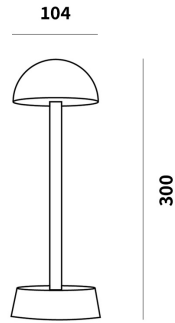

# SOFIA DOME

PRO

**MODEL NO:** 80608-MP02-036  
**MATERIAL:** ALUMINIUM ALLOY  
**FINISH:** BRASS / COPPER / NICKEL / BLACK  
**DIMENSIONS:** 104MM (D) X 300MM (H)  
**WEIGHT:** 0.644KG  
**INTERNATIONAL COMPLIANCE:** UKCA, CE, ROHS  
**PROTECTION RATING:** IP44-WATER + DUST PROTECTION