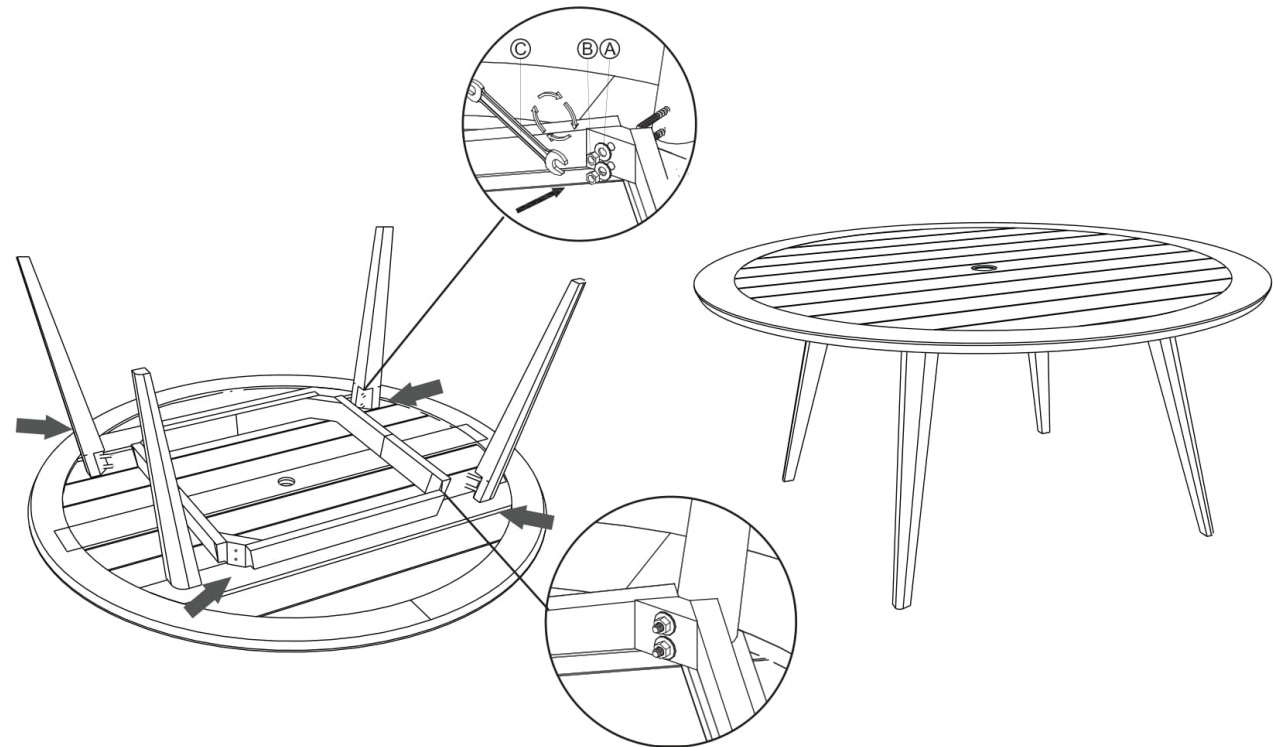

PART LIST

HARDWARE LIST

SKU :
HL-TAN-TK-RDT

PRODUCT NAME :
ROUND TABLE TANGO