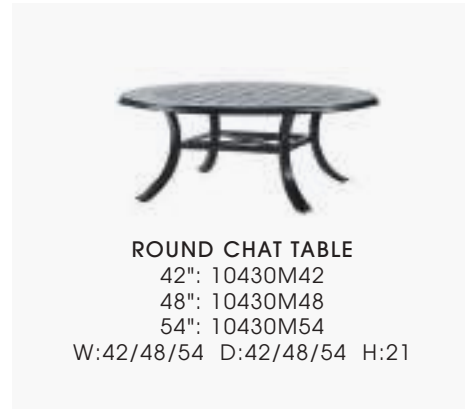

SQUARE END TABLE  
24": 10430E24  
30": 10430E30  
W:24/30 D:24/30 H:21

RECTANGULAR COFFEE TABLE  
24" X 48": 104300F3  
30" X 48": 104300F6  
W:48 D:24/30 H:19

48" SQUARE COFFEE TABLE  
104300F7  
W:48 D:48 H:21