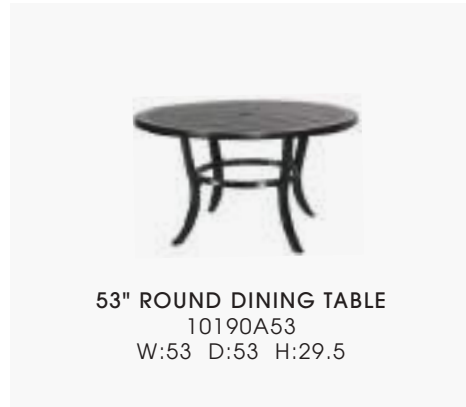

**PHOTOS:** Finish: Black

*See page 43 and 51 for lifestyle photos*

22" SQUARE END TABLE  
10190E22  
W:22.5 D:22.5 H:21

22" ROUND END TABLE  
1019RE22  
W:22.5 D:22.5 H:21

27" X 44" RECT. COFFEE TABLE  
101900F5  
W:44 D:27 H:17.5