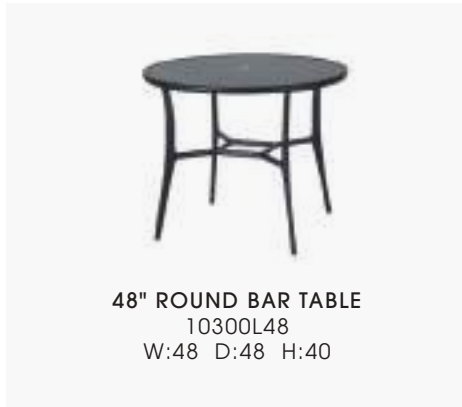

**PHOTOS:** Finish: Black

*See pages 68, 69, 99, 114 and 124 for lifestyle photos*

48" ROUND BALCONY TABLE  
1030NA48  
W:48 D:48 H:36

42" X 63" RECT. BALCONY TABLE  
10300NC1  
W:63 D:42 H:36

30" SQUARE BAR TABLE  
1030LD30  
W:30 D:30 H:40