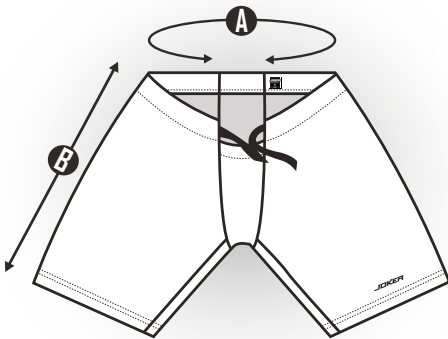

COUVRE-GAINE HOCKEY

SÉNIOR	S	M	L	XL	2XL	3XL	4XL
A	36"	38"	40"	41"	43"	44"	45"
B	19"	19,5"	20"	20,5"	21"	21,5"	22"

JUNIOR	JR-XS	JR-S	JR-M	JR-L	JR-XL
A	26"	28"	30"	32"	34"
B	15,5"	16"	16,5"	17"	17,5"

COUVRE-GAINE DE HOCKEY SUBLIMÉE
TISSU 100% POLYESTER
CEINTURE AJUSTABLE

*Mesures réelles du couvre-gaine à plat