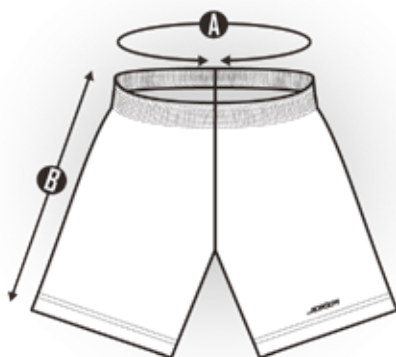

SHORT MULTISPORTS

SÉNIOR	XS	S	M	L	XL	2XL	3XL
A	26"	27"	28"	29"	30"	31"	32"
B	17,5"	18"	18,5"	19"	19,5"	20"	21"

JUNIOR	JR-XS	JR-S	JR-M	JR-L	JR-XL
A	22"	23"	24"	25"	26"
B	13"	14"	15"	16"	17"

SHORT MULTISPORTS, DEK HOCKEY, SOCCER
TISSU 100% POLYESTER
SHORT AVEC CEINTURE ÉLASTIQUE

*Mesures réelles du short à plat (B)

IMPORTANT: prendre en considération que la mesure de la taille (A) est extensible (environ 4")