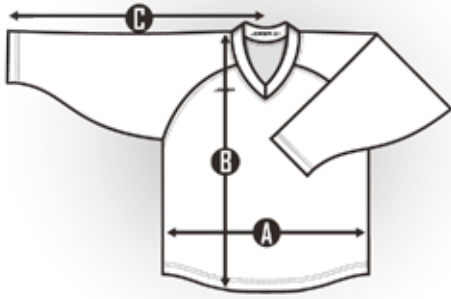

CHANDAIL HOCKEY

AUSSI OFFERT EN
CHANDAIL RÉVERSIBLE

SÉNIOR	S	M	L	XL	2XL	3XL
A	22"	23"	24"	26"	28"	29"
B	29"	30"	31"	32"	33"	34"
C	30"	31"	33"	34"	35"	35"

GARDIEN	G-S	G-M	G-L	G-XL	G-2XL	G-3XL
A	22"	23"	24"	26"	28"	29"
B	29"	30"	31"	32"	33"	34"
C	25"	27"	30"	33"	35"	35"

JUNIOR	JR-S	JR-M	JR-L	JR-XL
A	17"	18"	19"	20"
B	24"	25"	26"	28"
C	24"	25"	26"	27"

GARDIEN	G-JR-M	G-JR-L
A	18"	19"
B	26"	27"
C	22"	23"

CHANDAIL DE HOCKEY SUBLIMÉ
TISSU 100% POLYESTER

*Mesures réelles des chandails à plat (A-B-C)

OPTIONS: