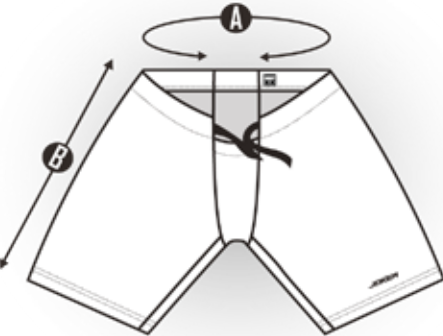

COUVRE-GAINE HOCKEY

SÉNIOR	S	M	L	XL	2XL	3XL	4XL
A	36"	38"	40"	41"	43"	44"	45"
B	19"	19,5"	20"	20,5"	21"	21,5"	22"

JUNIOR	JR-XS	JR-S	JR-M	JR-L	JR-XL
A	26"	28"	30"	32"	34"
B	15,5"	16"	16,5"	17"	17,5"

COUVRE-GAINE DE HOCKEY SUBLIMÉE
TISSU 100% POLYESTER
CEINTURE AJUSTABLE

*Mesures réelles du couvre-gaine à plat