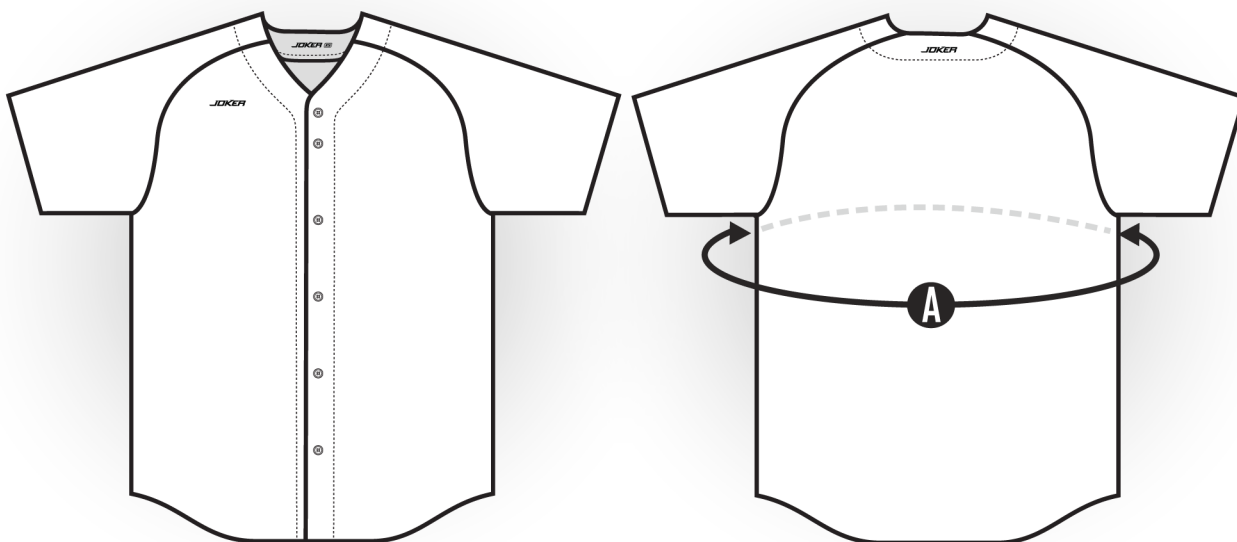

CHEMISE DE BASEBALL À BOUTONS
 TISSU 100% POLYESTER

*Mesures réelles de la chemise à plat (A)

B-ARI-01

B-ARI-02

B-ARI-03

B-ARI-04

B-ARI-05

B-ARI-06