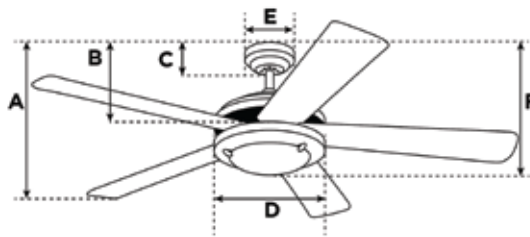

### Medidas

A. De la parte superior del dosel a la parte inferior de las aspas .....	30.16 cm
B. De la parte superior del dosel a la parte inferior al interruptor .....	28.89 cm
C. De la parte superior del dosel a la parte inferior del dosel .....	6.35 cm
D. Ancho de la carcacha del motor .....	17.15 cm
E. Ancho del dosel .....	13.02 cm
F. Parte superior del dosel a la parte inferior al vidrio.....	36.20 cm