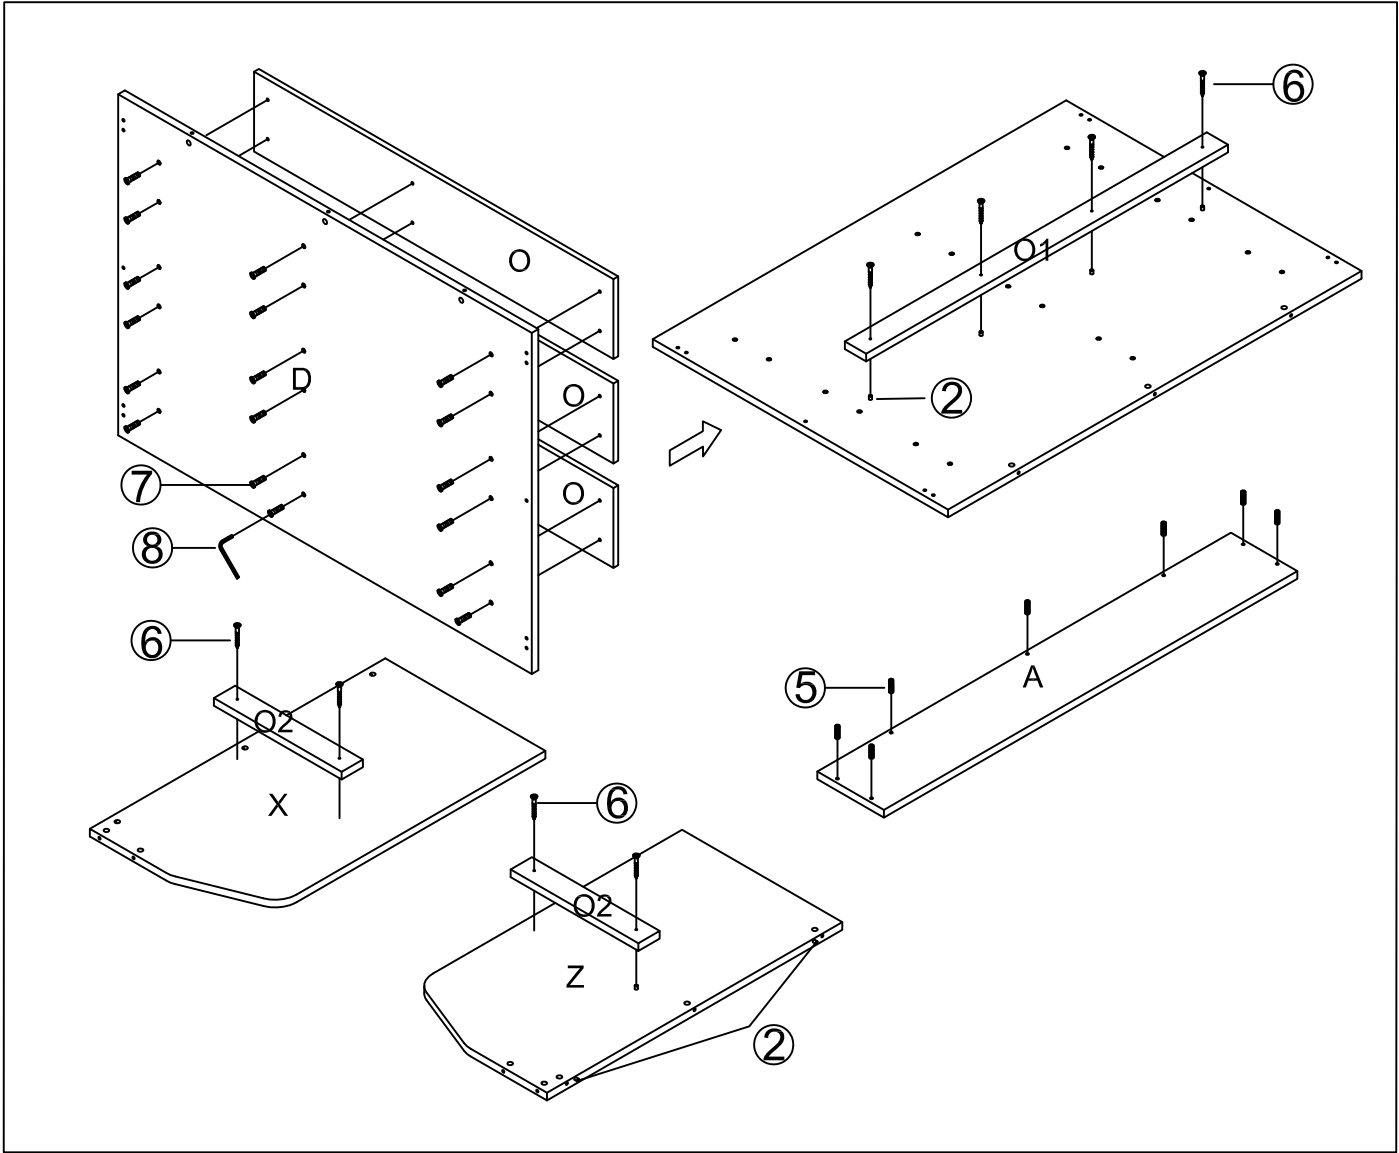

1

2

READY2GO

ASSEMBLY INSTRUCTIONS
STRATA Reception Desk
1800 x 750
ST-S2187

<p>pin 6x35</p>  <p>①</p> <p>13PCS</p>	<p>Dowel 8x30</p>  <p>②</p> <p>11PCS</p>	<p>Cam Cover</p>  <p>③</p> <p>31PCS</p>	<p>Aluminum Post</p>  <p>④</p> <p>7PCS</p>	<p>SCREW 6x20</p>  <p>⑤</p> <p>7PCS</p>	<p>SCREW 4x35</p>  <p>⑥</p> <p>8PCS</p>
<p>Decoration post 6x35</p>  <p>⑦</p> <p>18PCS</p>	<p>Spanner</p>  <p>⑧</p> <p>1PCS</p>	<p>Bracket</p>  <p>⑨</p> <p>7PCS</p>	<p>Screw 4x16</p>  <p>⑩</p> <p>28PCS</p>		