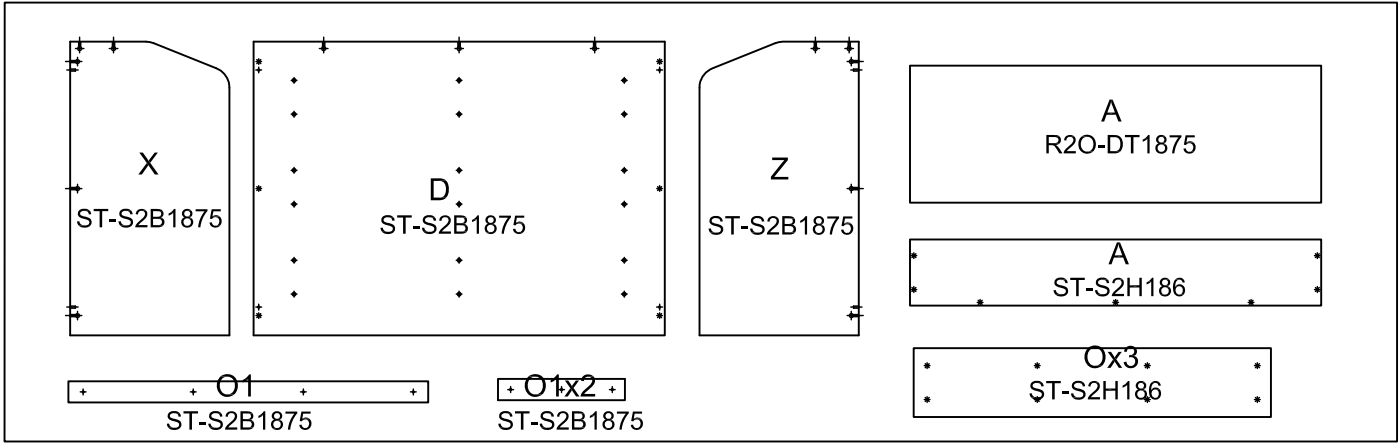

1

2

READY2GO

ASSEMBLY INSTRUCTIONS
STRATA Reception Desk
1800 x 750
ST-S2187

<p>pin 6x35</p>  <p>①</p> <p>13PCS</p>	<p>Dowel 8x30</p>  <p>②</p> <p>11PCS</p>	<p>Cam Cover</p>  <p>③</p> <p>31PCS</p>	<p>Aluminum Post</p>  <p>④</p> <p>7PCS</p>	<p>SCREW 6x20</p>  <p>⑤</p> <p>7PCS</p>	<p>SCREW 4x35</p>  <p>⑥</p> <p>8PCS</p>
<p>Decoration post 6x35</p>  <p>⑦</p> <p>18PCS</p>	<p>Spanner</p>  <p>⑧</p> <p>1PCS</p>	<p>Bracket</p>  <p>⑨</p> <p>7PCS</p>	<p>Screw 4x16</p>  <p>⑩</p> <p>28PCS</p>		