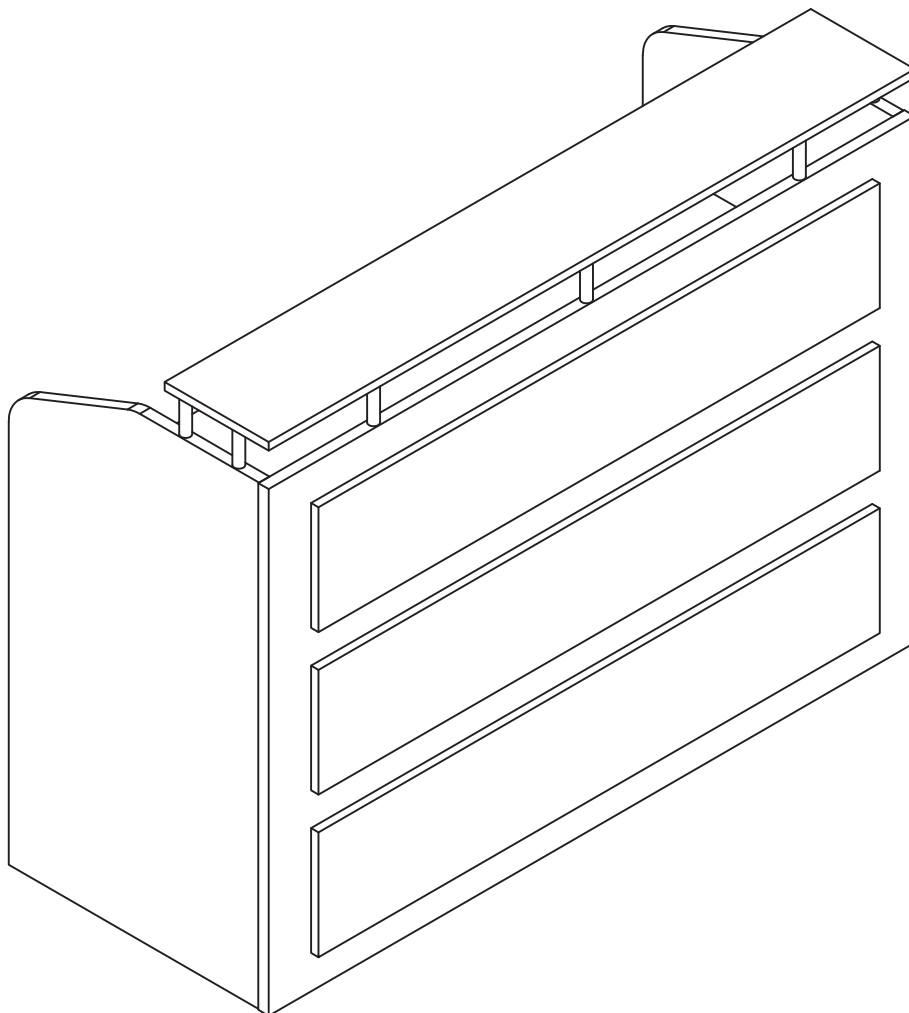

1

2

READY2GO

ASSEMBLY INSTRUCTIONS
STRATA Reception Desk
1800 x 750
ST-S2187

<p>pin 6x35</p>  <p>①</p> <p>13PCS</p>	<p>Dowel 8x30</p>  <p>②</p> <p>11PCS</p>	<p>Cam Cover</p>  <p>③</p> <p>31PCS</p>	<p>Aluminum Post</p>  <p>④</p> <p>7PCS</p>	<p>SCREW 6x20</p>  <p>⑤</p> <p>7PCS</p>	<p>SCREW 4x35</p>  <p>⑥</p> <p>8PCS</p>
<p>Decoration post 6x35</p>  <p>⑦</p> <p>18PCS</p>	<p>Spanner</p>  <p>⑧</p> <p>1PCS</p>	<p>Bracket</p>  <p>⑨</p> <p>7PCS</p>	<p>Screw 4x16</p>  <p>⑩</p> <p>28PCS</p>		