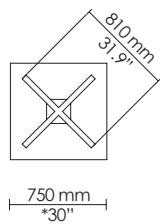

810 Cross base