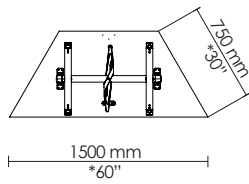

Flip-top

EU: 1200 x 600 mm US: 48" x 24" EU: 1200 x 750 mm US: 48" x 30" EU: 1200 x 800 mm ** EU: 1400 x 700 mm ** EU: 1500 x 750 mm US: 60" x 30" EU: 1600 x 800 mm **

EU: 1800 x 750 mm US: 72" x 30" EU: 1800 x 800 mm ** EU: 1800 x 900 mm US: 72" x 36" EU: 2000 x 1000 mm US: 78" x 40" EU: 1400 x 700 mm ** EU: 1500 x 750 mm US: 60" x 30"

EU: 1600 x 800 mm ** EU: 1500 x 750 mm US: 60" x 30" EU: 1500 x 750 mm US: 60" x 30" EU: 1600 x 800 mm ** EU: 1200 x 750 mm US: 48" x 30" EU: 1400 x 700 mm **

EU: 1500 x 750 mm US: 60" x 30" EU: 1600 x 800 mm **

**EU standard only

*Dimensions reflect market standards; not direct conversions from mm

Small beam
Standard legs

Flipped & nested

55 mm¹
2.2"

¹ +1 table = +55 mm/2.2"
² +1 table = +130 mm/5.1"

Medium beam
Standard legs

EU: 750 x 750 mm
US: 30" x 30"

EU: 800 x 800 mm
**

Bar only
EU: 900 x 900 mm
US: 36" x 36"

EU: Ø750 mm
US: Ø30"

EU: Ø900 mm
US: Ø36"

EU: Ø1050 mm
US: Ø42"

Cafe only
EU: Ø1200 mm
US: Ø48"

**EU standard only