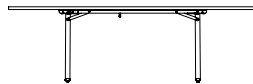

Conference

EU: 2000 x 1000 mm
US: 84" x 42"

EU: 2400 x 1200 mm
US: 96" x 48"

*Dimensions reflect market standards; not direct conversions from mm

Fold IT-legs

2400 mm
*96"

1200 mm
*48"

1200 mm
47.2"

900 mm
35.4"

730 mm
28.7"

115 mm
4.5"

Fixed

EU: 1200 x 600 mm
US: 48" x 24"

EU: 1200 x 750 mm
US: 48" x 30"

EU: 1200 x 800 mm
**

EU: 1400 x 700 mm
**

EU: 1500 x 750 mm
US: 60" x 30"

EU: 1600 x 800 mm
**

EU: 1800 x 750 mm
US: 72" x 30"

EU: 1800 x 800 mm
**

EU: 1800 x 900 mm
US: 72" x 36"

EU: 1400 x 700 mm
**

EU: 1500 x 750 mm
US: 60" x 30"

EU: 1600 x 800 mm
**