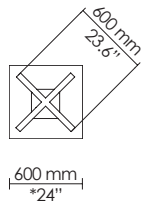

EU: 1500 x 750 mm
US: 60" x 30"

EU: 1600 x 800 mm
**

EU: 1800 x 750 mm
US: 72" x 30"

EU: 1800 x 800 mm
**

EU: 1800 x 900 mm
US: 72" x 36"

EU: 1400 x 700 mm
**

EU: 1500 x 750 mm
US: 60" x 30"

EU: 1600 x 800 mm
**

EU: 1500 x 750 mm
US: 60" x 30"

EU: 1500 x 750 mm
US: 60" x 30"

EU: 1600 x 800 mm
**

EU: 1200 x 750 mm
US: 48" x 30"

EU: 1400 x 700 mm
**

EU: 1500 x 750 mm
US: 60" x 30"

EU: 1600 x 800 mm
**

**EU standard only

Lounge only

EU: 600 x 600 mm
US: 24" x 24"

EU: 700 x 700 mm
**

EU: 750 x 750 mm
US: 30" x 30"

EU: 800 x 800 mm
**

Bar only

EU: 900 x 900 mm
US: 36" x 36"

EU: Ø750 mm
US: Ø30"

EU: Ø900 mm
US: Ø36"

EU: Ø1050 mm
US: Ø42"

Cafe only
EU: Ø1200 mm
US: Ø48"

**EU standard only

*Dimensions reflect market standards; not direct conversions from mm

600 Cross base

Lounge

600 Cross base