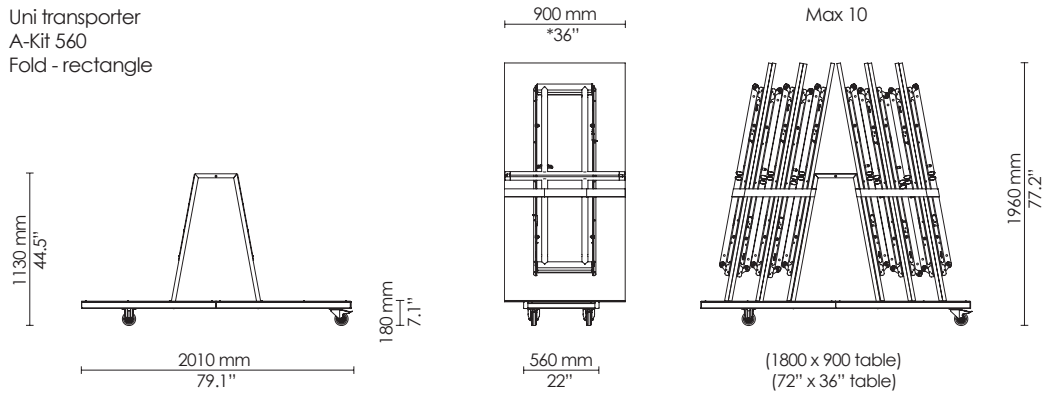

EU: 1500 x 750 mm
US: 60" x 30"

EU: 1500 x 750 mm
US: 60" x 30"

EU: 1600 x 800 mm
**

EU: 1200 x 750 mm
US: 48" x 30"

EU: 1400 x 700 mm
**

EU: 1500 x 750 mm
US: 60" x 30"

EU: 1600 x 800 mm
**

**EU standard only

Lounge only

EU: 600 x 600 mm
US: 24" x 24"

EU: 700 x 700 mm
**

EU: 750 x 750 mm
US: 30" x 30"

EU: 800 x 800 mm
**

Bar only

EU: 900 x 900 mm
US: 36" x 36"

EU: Ø750 mm
US: Ø30"

EU: Ø900 mm
US: Ø36"

EU: Ø1050 mm
US: Ø42"

Cafe only
EU: Ø1200 mm
US: Ø48"

**EU standard only

*Dimensions reflect market standards; not direct conversions from mm

600 Cross base

Lounge

600 Cross base

EU: 700 x 700 mm
**

EU: 750 x 750 mm
US: 30" x 30"

EU: 800 x 800 mm
**

*Dimensions reflect market standards; not direct conversions from mm

Uni transporter
A-Kit 560
Fold - rectangle

Uni transporter
L-kit
Fold - other shapes