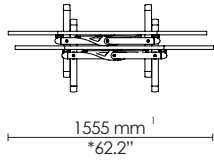

Flip-top

EU: 1200 x 600 mm US: 48" x 24" EU: 1200 x 750 mm US: 48" x 30" EU: 1200 x 800 mm ** EU: 1400 x 700 mm ** EU: 1500 x 750 mm US: 60" x 30" EU: 1600 x 800 mm **

EU: 1800 x 750 mm US: 72" x 30" EU: 1800 x 800 mm ** EU: 1800 x 900 mm US: 72" x 36" EU: 2000 x 1000 mm US: 78" x 40" EU: 1400 x 700 mm ** EU: 1500 x 750 mm US: 60" x 30"

EU: 1600 x 800 mm ** EU: 1500 x 750 mm US: 60" x 30" EU: 1500 x 750 mm US: 60" x 30" EU: 1600 x 800 mm ** EU: 1200 x 750 mm US: 48" x 30" EU: 1400 x 700 mm **

EU: 1500 x 750 mm US: 60" x 30" EU: 1600 x 800 mm **

**EU standard only

*Dimensions reflect market standards; not direct conversions from mm

Small beam
Standard legs

Flipped & nested

55 mm¹
2.2"

¹ +1 table = +55 mm/2.2"
² +1 table = +130 mm/5.1"

Medium beam
Standard legs

EU: 750 x 750 mm
US: 30" x 30"

EU: 800 x 800 mm
**

Bar only
EU: 900 x 900 mm
US: 36" x 36"

EU: Ø750 mm
US: Ø30"

EU: Ø900 mm
US: Ø36"

EU: Ø1050 mm
US: Ø42"

Cafe only
EU: Ø1200 mm
US: Ø48"

**EU standard only