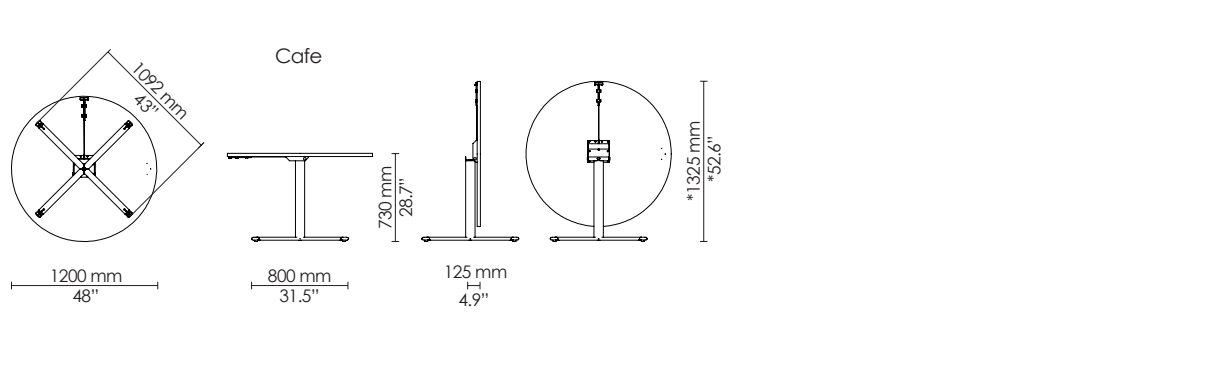

EU: 750 x 750 mm
US: 30" x 30"

EU: 800 x 800 mm
**

Bar only
EU: 900 x 900 mm
US: 36" x 36"

EU: Ø750 mm
US: Ø30"

EU: Ø900 mm
US: Ø36"

EU: Ø1050 mm
US: Ø42"

Cafe only
EU: Ø1200 mm
US: Ø48"

**EU standard only

*Dimensions reflect market standards; not direct conversions from mm

600 Cross base

810 Cross base

1092 Cross base

Folding

EU: 1200 x 600 mm
US: 48" x 24"

EU: 1200 x 750 mm
US: 48" x 30"

EU: 1200 x 800 mm
**

EU: 1400 x 700 mm
**

EU: 1500 x 750 mm
US: 60" x 30"

EU: 1600 x 800 mm
**

EU: 1800 x 750 mm
US: 72" x 30"

EU: 1800 x 800 mm
**

EU: 1800 x 900 mm
US: 72" x 36"

EU: 1400 x 700 mm
**

EU: 1500 x 750 mm
US: 60" x 30"

EU: 1600 x 800 mm
**

EU: 1500 x 750 mm
US: 60" x 30"

EU: 1500 x 750 mm
US: 60" x 30"

EU: 1600 x 800 mm
**

EU: 1200 x 750 mm
US: 48" x 30"

EU: 1400 x 700 mm
**

EU: 1500 x 750 mm
US: 60" x 30"

EU: 1600 x 800 mm
**