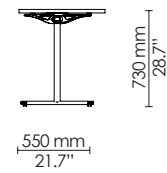

Flip-top

EU: 1200 x 600 mm US: 48" x 24" EU: 1200 x 750 mm US: 48" x 30" EU: 1200 x 800 mm ** EU: 1400 x 700 mm ** EU: 1500 x 750 mm US: 60" x 30" EU: 1600 x 800 mm **

EU: 1800 x 750 mm US: 72" x 30" EU: 1800 x 800 mm ** EU: 1800 x 900 mm US: 72" x 36" EU: 2000 x 1000 mm US: 78" x 40" EU: 1400 x 700 mm ** EU: 1500 x 750 mm US: 60" x 30"

EU: 1600 x 800 mm ** EU: 1500 x 750 mm US: 60" x 30" EU: 1500 x 750 mm US: 60" x 30" EU: 1600 x 800 mm ** EU: 1200 x 750 mm US: 48" x 30" EU: 1400 x 700 mm **

EU: 1500 x 750 mm US: 60" x 30" EU: 1600 x 800 mm **

**EU standard only

*Dimensions reflect market standards; not direct conversions from mm

Small beam
Standard legs

Flipped & nested

55 mm¹
2.2"

¹ +1 table = +55 mm/2.2"
² +1 table = +130 mm/5.1"

Medium beam
Standard legs

EU: 750 x 750 mm
US: 30" x 30"

EU: 800 x 800 mm
**

Bar only
EU: 900 x 900 mm
US: 36" x 36"

EU: Ø750 mm
US: Ø30"

EU: Ø900 mm
US: Ø36"

EU: Ø1050 mm
US: Ø42"

Cafe only
EU: Ø1200 mm
US: Ø48"

**EU standard only