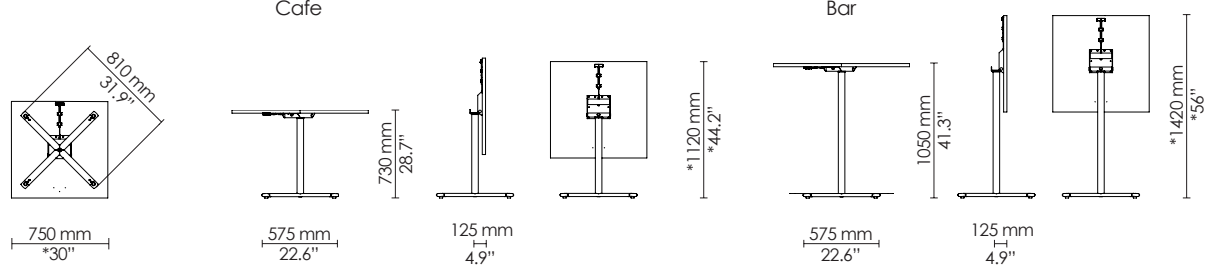

EU: 750 x 750 mm
US: 30" x 30"

EU: 800 x 800 mm
**

Bar only
EU: 900 x 900 mm
US: 36" x 36"

EU: Ø750 mm
US: Ø30"

EU: Ø900 mm
US: Ø36"

EU: Ø1050 mm
US: Ø42"

Cafe only
EU: Ø1200 mm
US: Ø48"

**EU standard only

*Dimensions reflect market standards; not direct conversions from mm

600 Cross base

810 Cross base

1092 Cross base

Folding

EU: 1200 x 600 mm
US: 48" x 24"

EU: 1200 x 750 mm
US: 48" x 30"

EU: 1200 x 800 mm
**

EU: 1400 x 700 mm
**

EU: 1500 x 750 mm
US: 60" x 30"

EU: 1600 x 800 mm
**

EU: 1800 x 750 mm
US: 72" x 30"

EU: 1800 x 800 mm
**

EU: 1800 x 900 mm
US: 72" x 36"

EU: 1400 x 700 mm
**

EU: 1500 x 750 mm
US: 60" x 30"

EU: 1600 x 800 mm
**

EU: 1500 x 750 mm
US: 60" x 30"

EU: 1500 x 750 mm
US: 60" x 30"

EU: 1600 x 800 mm
**

EU: 1200 x 750 mm
US: 48" x 30"

EU: 1400 x 700 mm
**

EU: 1500 x 750 mm
US: 60" x 30"

EU: 1600 x 800 mm
**