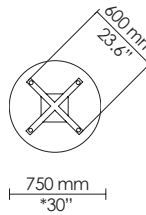

EU: 1500 x 750 mm
US: 60" x 30"

EU: 1600 x 800 mm
**

EU: 1800 x 750 mm
US: 72" x 30"

EU: 1800 x 800 mm
**

EU: 1800 x 900 mm
US: 72" x 36"

EU: 1400 x 700 mm
**

EU: 1500 x 750 mm
US: 60" x 30"

EU: 1600 x 800 mm
**

EU: 1500 x 750 mm
US: 60" x 30"

EU: 1500 x 750 mm
US: 60" x 30"

EU: 1600 x 800 mm
**

EU: 1200 x 750 mm
US: 48" x 30"

EU: 1400 x 700 mm
**

EU: 1500 x 750 mm
US: 60" x 30"

EU: 1600 x 800 mm
**

**EU standard only

Lounge only

EU: 600 x 600 mm
US: 24" x 24"

EU: 700 x 700 mm
**

EU: 750 x 750 mm
US: 30" x 30"

EU: 800 x 800 mm
**

Bar only

EU: 900 x 900 mm
US: 36" x 36"

EU: Ø750 mm
US: Ø30"

EU: Ø900 mm
US: Ø36"

EU: Ø1050 mm
US: Ø42"

Cafe only
EU: Ø1200 mm
US: Ø48"

**EU standard only

*Dimensions reflect market standards; not direct conversions from mm

600 Cross base

Lounge

600 Cross base