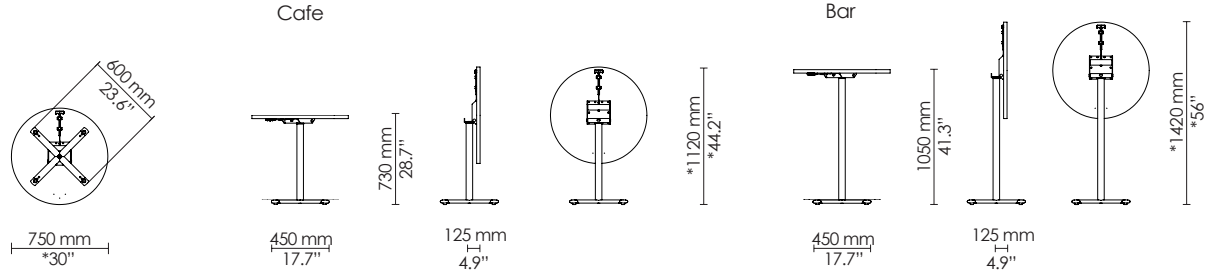

EU: 750 x 750 mm
US: 30" x 30"

EU: 800 x 800 mm
**

Bar only
EU: 900 x 900 mm
US: 36" x 36"

EU: Ø750 mm
US: Ø30"

EU: Ø900 mm
US: Ø36"

EU: Ø1050 mm
US: Ø42"

Cafe only
EU: Ø1200 mm
US: Ø48"

**EU standard only

*Dimensions reflect market standards; not direct conversions from mm

600 Cross base

810 Cross base

1092 Cross base

Folding

EU: 1200 x 600 mm
US: 48" x 24"

EU: 1200 x 750 mm
US: 48" x 30"

EU: 1200 x 800 mm
**

EU: 1400 x 700 mm
**

EU: 1500 x 750 mm
US: 60" x 30"

EU: 1600 x 800 mm
**

EU: 1800 x 750 mm
US: 72" x 30"

EU: 1800 x 800 mm
**

EU: 1800 x 900 mm
US: 72" x 36"

EU: 1400 x 700 mm
**

EU: 1500 x 750 mm
US: 60" x 30"

EU: 1600 x 800 mm
**

EU: 1500 x 750 mm
US: 60" x 30"

EU: 1500 x 750 mm
US: 60" x 30"

EU: 1600 x 800 mm
**

EU: 1200 x 750 mm
US: 48" x 30"

EU: 1400 x 700 mm
**

EU: 1500 x 750 mm
US: 60" x 30"

EU: 1600 x 800 mm
**