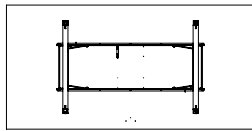

160 mm
6.3"

Fold

1800 mm
*72"

750 mm
*30"

1200 mm
47.2"

550 mm
21.7"

730 mm
28.7"

115 mm
4.5"

Conference

EU: 2000 x 1000 mm
US: 84" x 42"

EU: 2400 x 1200 mm
US: 96" x 48"

*Dimensions reflect market standards; not direct conversions from mm

Fold IT-legs

2400 mm
*96"

1200 mm
*48"

1200 mm
47.2"

900 mm
35.4"

730 mm
28.7"

115 mm
4.5"

Fixed

EU: 1200 x 600 mm
US: 48" x 24"

EU: 1200 x 750 mm
US: 48" x 30"

EU: 1200 x 800 mm
**

EU: 1400 x 700 mm
**

EU: 1500 x 750 mm
US: 60" x 30"

EU: 1600 x 800 mm
**

EU: 1800 x 750 mm
US: 72" x 30"

EU: 1800 x 800 mm
**

EU: 1800 x 900 mm
US: 72" x 36"

EU: 1400 x 700 mm
**

EU: 1500 x 750 mm
US: 60" x 30"

EU: 1600 x 800 mm
**