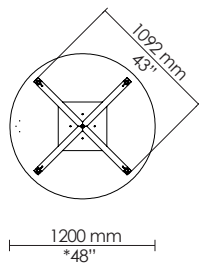

1092 Cross base