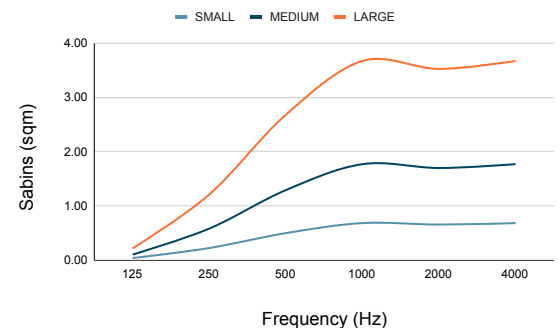

IMPERIAL SABINS	SMALL	MEDIUM	LARGE
Frequency (Hz)			
125	0.44	1.14	2.37
250	2.43	6.29	13.03
500	5.39	13.90	28.82
1000	7.38	19.05	39.49
2000	7.08	18.28	37.91
4000	7.38	19.05	39.49

METRIC SABINS	SMALL	MEDIUM	LARGE
Frequency (Hz)			
125	0.04	0.11	0.22
250	0.23	0.58	1.21
500	0.50	1.29	2.68
1000	0.69	1.77	3.67
2000	0.66	1.70	3.52
4000	0.69	1.77	3.67