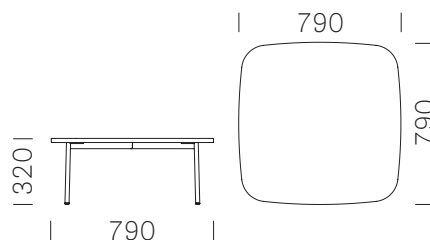

Buddy BDT_79X79X32_NEF_M

PEDRALI
THE ITALIAN ESSENCE

DESIGN

Manuela Busetti - Andrea Garuti - Matteo Redaelli

Buddy coffee table with steel frame and marble top

Tavolino Buddy con telaio in acciaio e ripiano in marmo / Kleintisch Buddy mit Gestell aus Edelstahl und Marmortischplatte / Table basse Buddy avec structure en acier et plateau en marbre / Mesita Buddy con estructura de acero y sobre de mármol

MATERIALS

Materiali
Materialien
Matériaux
Materiales

• FRAME - TELAIO - GESTELL - STRUCTURE - ARMAZÓN

Steel frame, tubular legs Ø20mm

Struttura in acciaio, gambe in tubo Ø20 mm / Struktur aus Edelstahl, Füße aus Rohr Ø20 mm / Structure en acier, jambes en tube Ø20mm / Estructura de acero, patas en tubo Ø20 mm

FINISH - FINITURA - AUSFÜHRUNG - FINITION - ACABADO

Epoxy-polyester powder coating

Verniciato con polvere epossipoliestere / Epoxy-polyester pulverbeschichtet / Époxy à poudre époxy-polyester / Barnizado con polvo epoxi-poliéster

NEF

• TOP - RIPIANO - TISCHPLATTE - PLATEAU - SOBRE

Marble, 20 mm thickness, flat edge

Marmo, spessore 20 mm, bordo piatto / Marmor, Stärke 20 mm, Flache Kante / Marbre, épaisseur 20 mm, chant plat / Mármol, espesor 20 mm, canto recto

TOP FINISH - FINITURA RIPIANO - AUSFÜHRUNG DES TISCHPLATTE - FINITION PLATEAU - ACABADO SOBRE

MBA

MED

MGC

MVG

FEET - PIEDINI - GLEITER - PATINS - TACOS

In polyethylene, black

In polietilene, nero / Polyethylen, Schwarze / En polyéthylène, noir / De polietileno, negro

REGULATIONS AND CERTIFICATES

Regulations and certificates
Normative e certificazioni
Bestimmungen und Zertifikat
Normatives et certifications
Normativas y certificados

Conforming to: Stability EN 1730:2012, par. 7.2 - level 3° EN 15372:2008

Conforme alla norma: Stabilità EN 1730:2012, par. 7.2 - 3° livello EN 15372:2008

100% demountable product - 100% recyclable material

Prodotto 100% disassemblabile - 100% materiali riciclabili / Produkt 100% demontierbar - 100% Material recyclingfähig / Produit 100% démontable - 100% recyclable / Producto 100% desmontable - 100% materiales reciclables

Reproduction of this document is strictly prohibited without prior written authorisation from Pedrali SpA. Sizes, weights and finishes may change without previous notice. È vietata la riproduzione del seguente documento senza previa autorizzazione scritta da parte di Pedrali SpA. Dimensioni, pesi e finiture possono variare senza alcun preavviso.