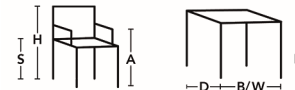

## SHIFT WOOD

H 760, S 380, W 860, A 455, D 825/550  
H 29,92", SH 14,96", W 33,86", A 17,91", D 32,48"/ 21,65"

H 830, S 380, W 895, D 835/550  
H 32,68", SH 14,96", W 35,24", D 32,87"/ 21,65"