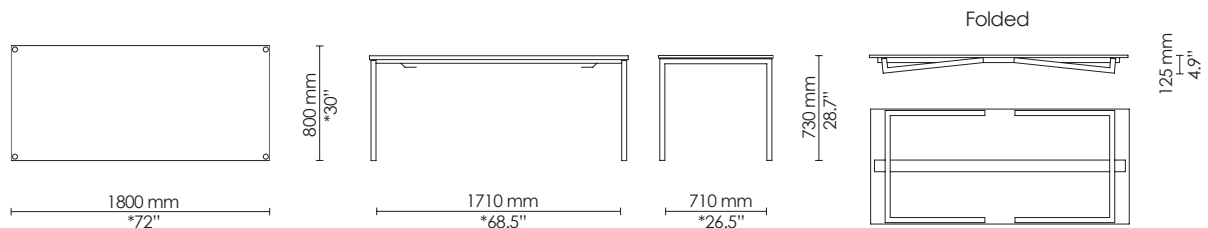

EU: 1200 x 450 mm
**

EU: 1200 x 600 mm
US: 48" x 24"

EU: 1200 x 800 mm
US: 48" x 30"

EU: 1400 x 700 mm
**

EU: 1400 x 800 mm
**

EU: 1600 x 800 mm
US: 60" x 30"

EU: 1800 x 450 mm
**

EU: 1800 x 800 mm
US: 72" x 30"

**EU standard only

*Dimensions reflect market standards; not direct conversions from mm

Uni transporter
A-kit
Rectangular

Uni transporter
L-kit
Other shapes