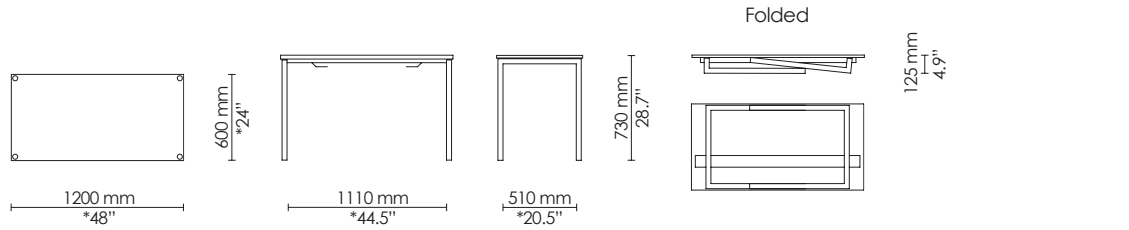

EU: 1200 x 450 mm
**

EU: 1200 x 600 mm
US: 48" x 24"

EU: 1200 x 800 mm
US: 48" x 30"

EU: 1400 x 700 mm
**

EU: 1400 x 800 mm
**

EU: 1600 x 800 mm
US: 60" x 30"

EU: 1800 x 450 mm
**

EU: 1800 x 800 mm
US: 72" x 30"

**EU standard only

*Dimensions reflect market standards; not direct conversions from mm

Uni transporter
A-kit
Rectangular

Uni transporter
L-kit
Other shapes