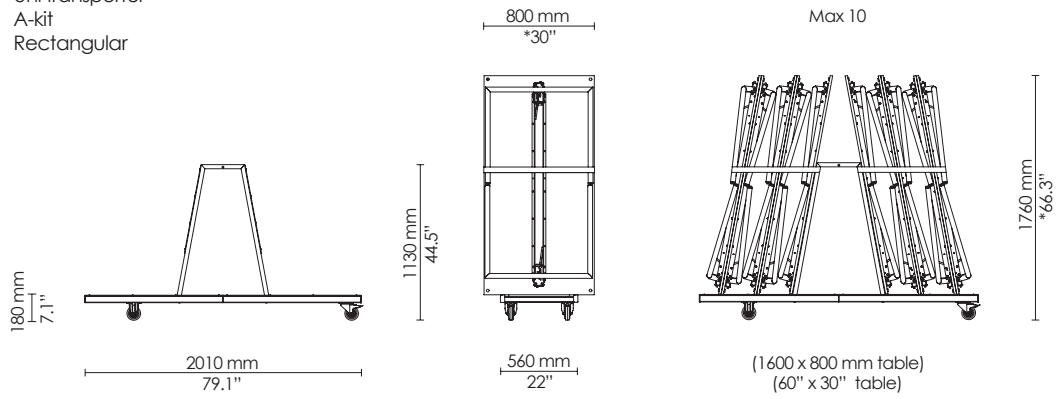

EU: 1200 x 450 mm
**

EU: 1200 x 600 mm
US: 48" x 24"

EU: 1200 x 800 mm
US: 48" x 30"

EU: 1400 x 700 mm
**

EU: 1400 x 800 mm
**

EU: 1600 x 800 mm
US: 60" x 30"

EU: 1800 x 450 mm
**

EU: 1800 x 800 mm
US: 72" x 30"

**EU standard only

*Dimensions reflect market standards; not direct conversions from mm

Uni transporter
A-kit
Rectangular

Uni transporter
L-kit
Other shapes