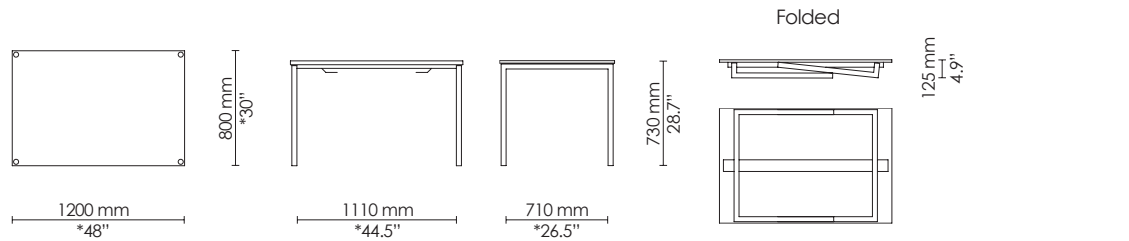

EU: 1200 x 450 mm
**

EU: 1200 x 600 mm
US: 48" x 24"

EU: 1200 x 800 mm
US: 48" x 30"

EU: 1400 x 700 mm
**

EU: 1400 x 800 mm
**

EU: 1600 x 800 mm
US: 60" x 30"

EU: 1800 x 450 mm
**

EU: 1800 x 800 mm
US: 72" x 30"

**EU standard only

*Dimensions reflect market standards; not direct conversions from mm

Uni transporter
A-kit
Rectangular

Uni transporter
L-kit
Other shapes