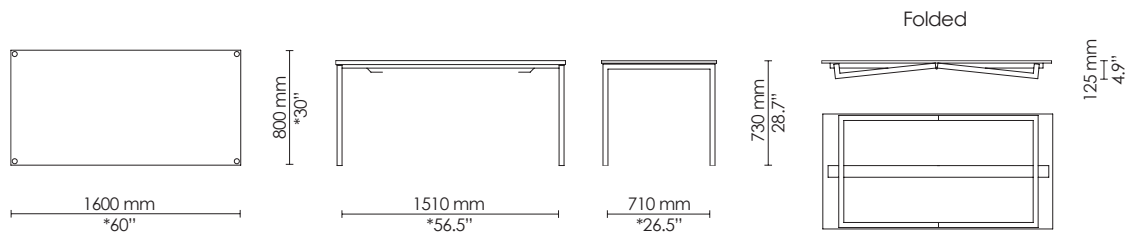

EU: 1200 x 450 mm
**

EU: 1200 x 600 mm
US: 48" x 24"

EU: 1200 x 800 mm
US: 48" x 30"

EU: 1400 x 700 mm
**

EU: 1400 x 800 mm
**

EU: 1600 x 800 mm
US: 60" x 30"

EU: 1800 x 450 mm
**

EU: 1800 x 800 mm
US: 72" x 30"

**EU standard only

*Dimensions reflect market standards; not direct conversions from mm

Uni transporter
A-kit
Rectangular

Uni transporter
L-kit
Other shapes