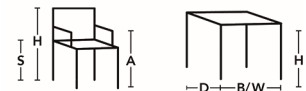

FABRIC

LEATHER

RAL 9005

Frame in black, silver or white lacquer alternative in Offecct Flexicolor.

FLEXICOLOR

SHIFT

Shift Classic: H 760, S 380, B 860, A 455, D 825/550
H 29,92", SH 14,96", W 33,86", A 17,91", D 32,48"/ 21,65"

Shift Low: H 700, S 380, B 875, D 800/550
H 27,56", SH 14,96", W 34,45", D 31,5"/ 21,65"

H 385, S 385, W 780, D 550/550
H 15,16", SH 15,16", W 30,71", D 21,65"/ 21,65"

Shift High: H 840, S 380, B 895, D 835/550
H 32,68", SH 14,96", W 35,24", D 32,87"/ 21,65"