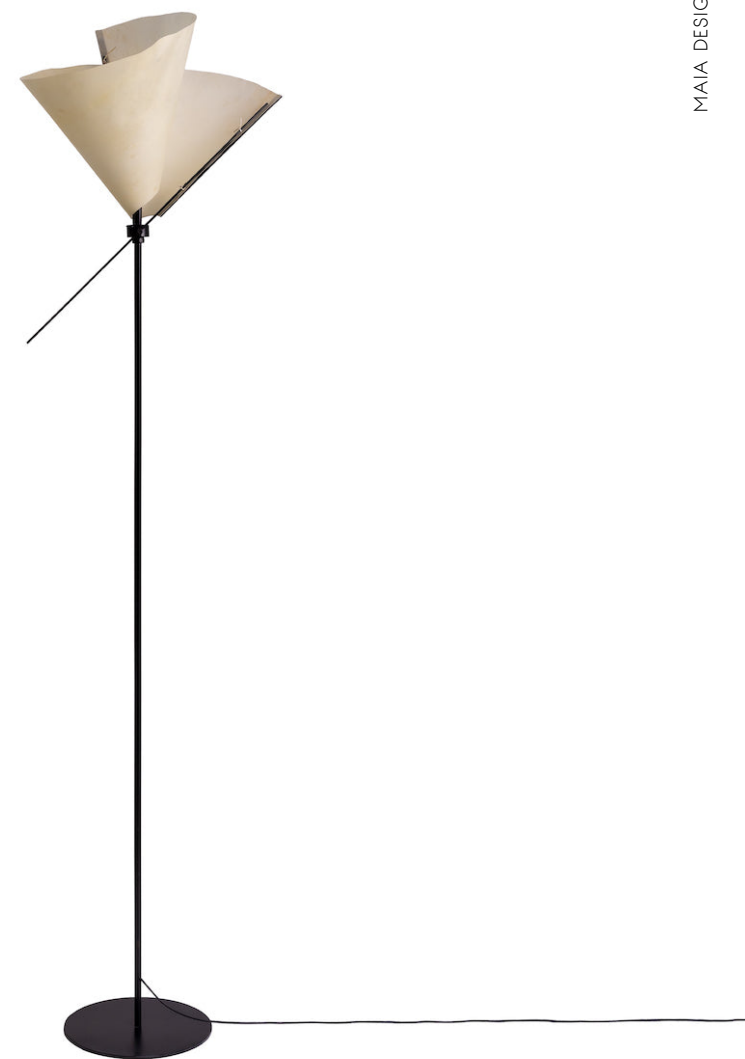

CARACOLA PERGAMINO
Pantalla pergamino natural
y pedestal o pie de hierro
ÚNICO
$320.000
● Crudo