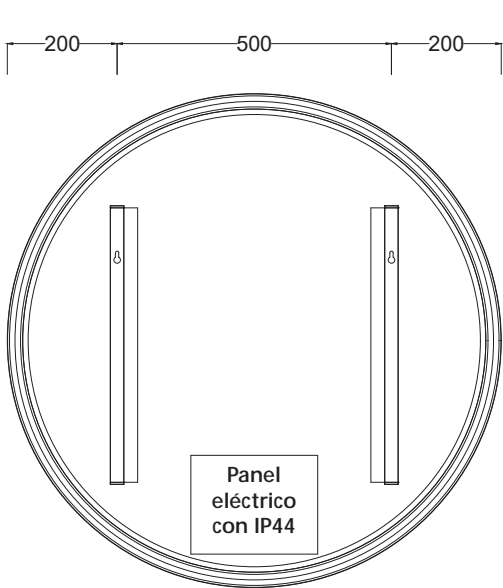

V. Posterior