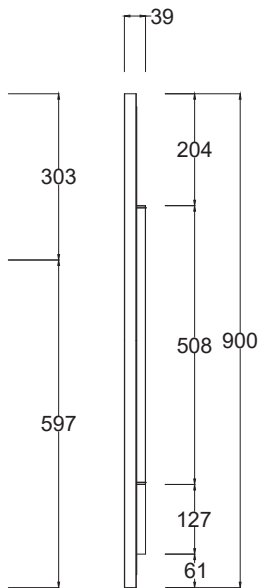

Estos espejos poseen una placa con función antiempañante, que le permite al usuario ver su reflejo sin importar la humedad que se genere en el baño.

CARACTERÍSTICAS

Código: NVESP8506

Medidas: 900 x 900 x 39 mm

PLANOS

V. Superior

V. ISO

V. Posterior

V. Lateral

V. Frontal