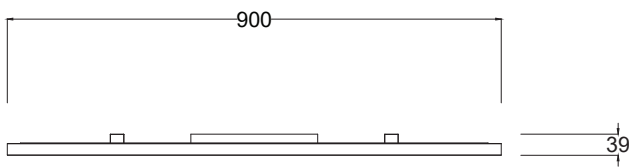

PLANOS

V. Superior