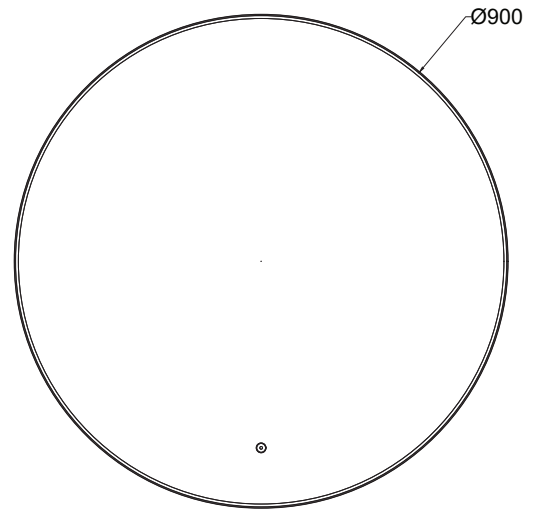

Estos espejos poseen una placa con función antiempañante, que le permite al usuario ver su reflejo sin importar la humedad que se genere en el baño.

CARACTERÍSTICAS

Código: NVESP8506

Medidas: 900 x 900 x 39 mm

PLANOS

V. Superior

V. ISO

V. Posterior

V. Lateral

V. Frontal