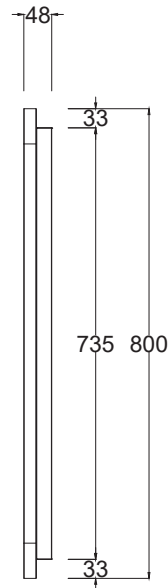

La función dual choice permite instalar el espejo en la configuración vertical u horizontal, brindando gran versatilidad a tus espacios.

CARACTERÍSTICAS

Código: NVESP8502

Medidas: 600 x 800 x 48 mm

Acabado: D'or

PLANOS

V. Superior

V. ISO

V. Posterior

V. Lateral

V. Frontal