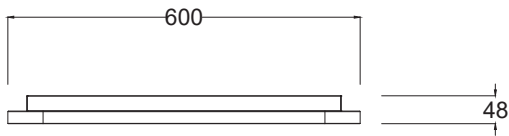

PLANOS

V. Superior