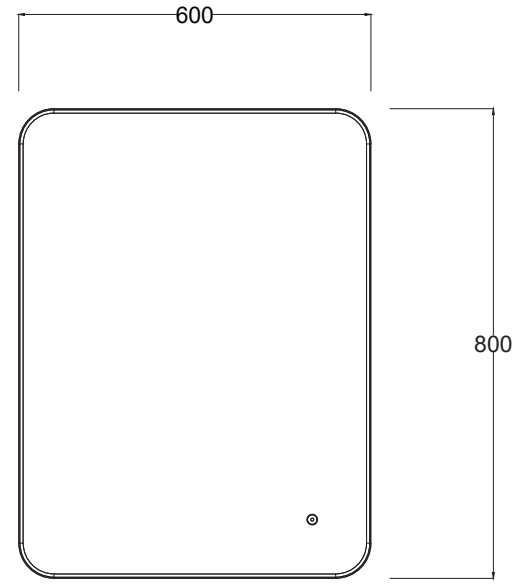

La función dual choice permite instalar el espejo en la configuración vertical u horizontal, brindando gran versatilidad a tus espacios.

CARACTERÍSTICAS

Código: NVESP8502

Medidas: 600 x 800 x 48 mm

Acabado: D'or

PLANOS

V. Superior

V. ISO

V. Posterior

V. Lateral

V. Frontal