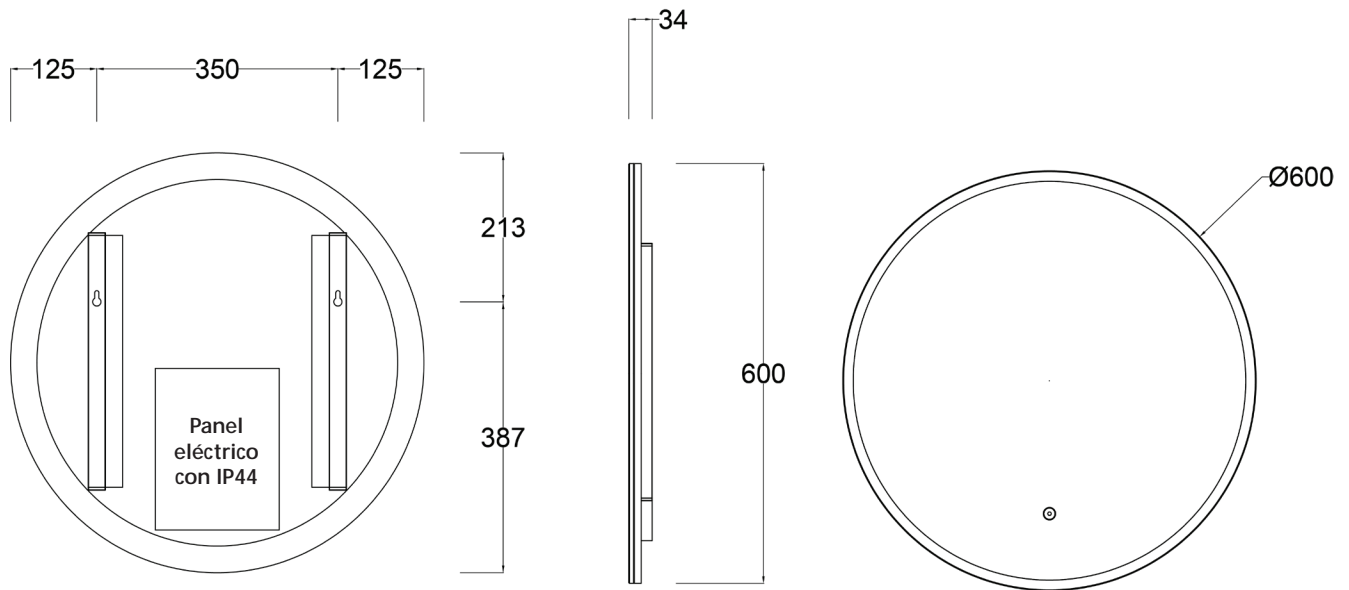

PLANOS

V. Posterior

V. Lateral

V. Frontal