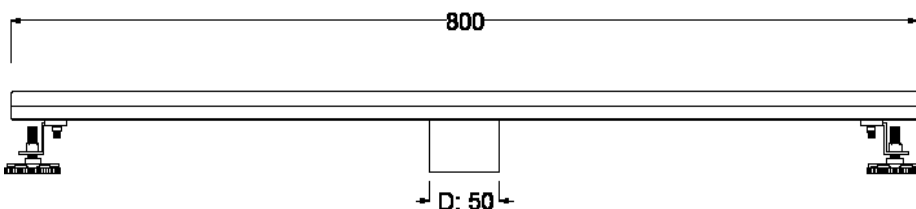

SERIE AQUAFLOW

Desagüe lineal 80 cm 2 inch vertical de la serie AquaFlow, diseño lineal y minimalista con alta capacidad de descarga.

Material

Elaborado en 100% acero inoxidable de grado quirúrgico #304.

Medidas: 800 x 70 mm

Tipo de instalación: Vertical

Incluye: Kit de fijación

Apto para personas discapacitadas

Al quedar perfectamente encastrados en el piso ofreciendo una superficie lisa permiten el acceso y tránsito de personas discapacitadas.

Filtro fácil de limpiar

De manera fácil y rápida se retira la cesta o trampa de la descarga para limpiar cualquier residuo o elemento retenido.

Anti insects

La cesta o trampa ubicada en la descarga del desagüe crea una barrera protectora que evita el ingreso de insectos, cucarachas o roedores.

Instalación Vertical

Desagüe con salida vertical de 2 pulgadas.

PLANOS

Variedad de rejillas y de acabados

Numerosas opciones de superficies y acabados con el objetivo de satisfacer todos los gustos y estilos de decoración.