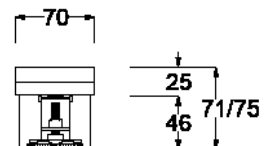

Instalación Vertical

Desagüe con salida vertical de 2 pulgadas.

PLANOS

Variedad de rejillas y de acabados

Numerosas opciones de superficies y acabados con el objetivo de satisfacer todos los gustos y estilos de decoración.