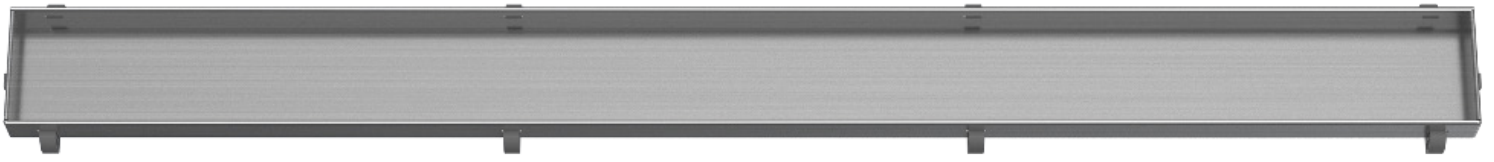

SERIE AQUAFLOW

Desagüe lineal 80 cm 2 inch vertical de la serie AquaFlow, diseño lineal y minimalista con alta capacidad de descarga.

Material

Elaborado en 100% acero inoxidable de grado quirúrgico #304.

Filtro fácil de limpiar

De manera fácil y rápida se retira la cesta o trampa de la descarga para limpiar cualquier residuo o elemento retenido.

Anti insects

La cesta o trampa ubicada en la descarga del desagüe crea una barrera protectora que evita el ingreso de insectos, cucarachas o roedores.

Instalación Vertical

Desagüe con salida vertical de 2 pulgadas.

PLANOS

Variedad de rejillas y de acabados

Numerosas opciones de superficies y acabados con el objetivo de satisfacer todos los gustos y estilos de decoración.

Rejilla Unseen

Permite ubicar en su interior el mismo revestimiento del área donde se ubica el desague para lograr un look minimalista.