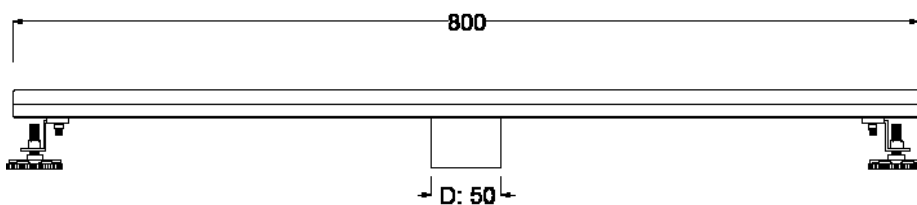

SERIE AQUAFLOW

Desagüe lineal 80 cm 2 inch vertical de la serie AquaFlow, diseño lineal y minimalista con alta capacidad de descarga.

Material

Elaborado en 100% acero inoxidable de grado quirúrgico #304.

Filtro fácil de limpiar

De manera fácil y rápida se retira la cesta o trampa de la descarga para limpiar cualquier residuo o elemento retenido.

Anti insects

La cesta o trampa ubicada en la descarga del desagüe crea una barrera protectora que evita el ingreso de insectos, cucarachas o roedores.

Instalación Vertical

Desagüe con salida vertical de 2 pulgadas.

PLANOS

Variedad de rejillas y de acabados

Numerosas opciones de superficies y acabados con el objetivo de satisfacer todos los gustos y estilos de decoración.

Rejilla Unseen

Permite ubicar en su interior el mismo revestimiento del área donde se ubica el desague para lograr un look minimalista.