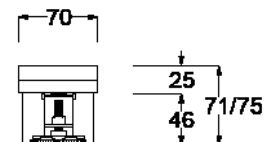

Instalación Vertical

Desagüe con salida vertical de 2 pulgadas.

PLANOS

Variedad de rejillas y de acabados

Numerosas opciones de superficies y acabados con el objetivo de satisfacer todos los gustos y estilos de decoración.