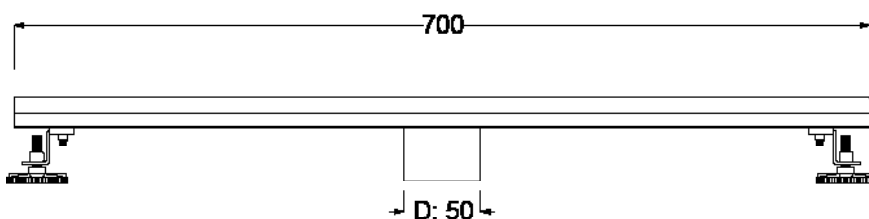

SERIE AQUAFLOW

Desagüe lineal 70 cm 2 inch vertical de la serie AquaFlow, diseño lineal y minimalista con alta capacidad de descarga.

Material

Elaborado en 100% acero inoxidable de grado quirúrgico #304.

Filtro fácil de limpiar

De manera fácil y rápida se retira la cesta o trampa de la descarga para limpiar cualquier residuo o elemento retenido.

Anti insects

La cesta o trampa ubicada en la descarga del desagüe crea una barrera protectora que evita el ingreso de insectos, cucarachas o roedores.

Instalación Vertical

Desagüe con salida vertical de 2 pulgadas.

PLANOS

Variedad de rejillas y de acabados

Numerosas opciones de superficies y acabados con el objetivo de satisfacer todos los gustos y estilos de decoración.

Rejilla Unseen

Permite ubicar en su interior el mismo revestimiento del área donde se ubica el desague para lograr un look minimalista.