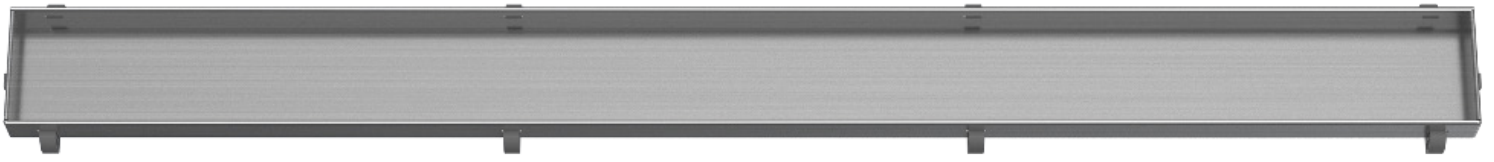

Variedad de rejillas y de acabados

Numerosas opciones de superficies y acabados con el objetivo de satisfacer todos los gustos y estilos de decoración.

Rejilla Unseen

Permite ubicar en su interior el mismo revestimiento del área donde se ubica el desague para lograr un look minimalista.