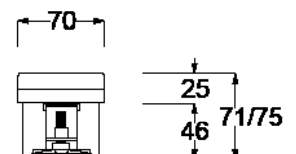

Instalación Vertical

Desagüe con salida vertical de 2 pulgadas.

PLANOS

Variedad de rejillas y de acabados

Numerosas opciones de superficies y acabados con el objetivo de satisfacer todos los gustos y estilos de decoración.