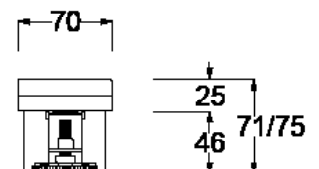

Instalación Vertical

Desagüe con salida vertical de 2 pulgadas.

PLANOS

Variedad de rejillas y de acabados

Numerosas opciones de superficies y acabados con el objetivo de satisfacer todos los gustos y estilos de decoración.