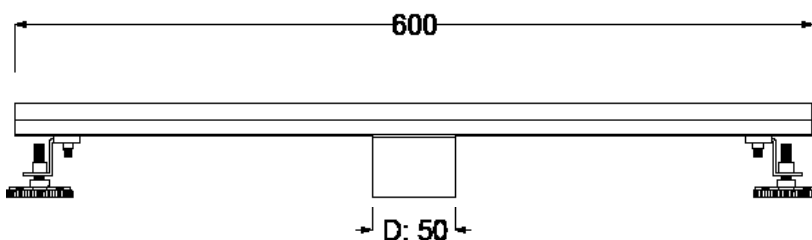

SERIE AQUAFLOW

Desagüe lineal 60 cm 2 inch vertical de la serie AquaFlow, diseño lineal y minimalista con alta capacidad de descarga.

Material

Elaborado en 100% acero inoxidable de grado quirúrgico #304.

Medidas: 600 x 70 mm

Tipo de instalación: Vertical

Incluye: Kit de fijación

Apto para personas discapacitadas

Al quedar perfectamente encastrados en el piso ofreciendo una superficie lisa permiten el acceso y tránsito de personas discapacitadas.

Filtro fácil de limpiar

De manera fácil y rápida se retira la cesta o trampa de la descarga para limpiar cualquier residuo o elemento retenido.

Anti insects

La cesta o trampa ubicada en la descarga del desagüe crea una barrera protectora que evita el ingreso de insectos, cucarachas o roedores.

Instalación Vertical

Desagüe con salida vertical de 2 pulgadas.

PLANOS

Variedad de rejillas y de acabados

Numerosas opciones de superficies y acabados con el objetivo de satisfacer todos los gustos y estilos de decoración.