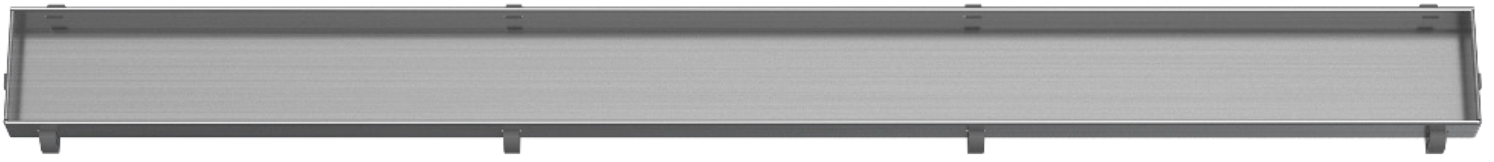

SERIE AQUAFLOW

Desagüe lineal 60 cm 2 inch vertical de la serie AquaFlow, diseño lineal y minimalista con alta capacidad de descarga.

CARACTERÍSTICAS

Código: NVDES0001

Medidas: 600 x 70 mm

Tipo de instalación: Vertical

Incluye: Kit de fijación

Material

Elaborado en 100% acero inoxidable de grado quirúrgico #304.

Apto para personas discapacitadas

Al quedar perfectamente encastrados en el piso ofreciendo una superficie lisa permiten el acceso y tránsito de personas discapacitadas.

Decoración de espacios minimalistas

Se instalan totalmente embutidos en el piso, al ras del revestimiento, lo que otorga a la superficie un look minimalista de diseño moderno.

Instalación Vertical

Desagüe con salida vertical de 2 pulgadas.

PLANOS

Variedad de rejillas y de acabados

Numerosas opciones de superficies y acabados con el objetivo de satisfacer todos los gustos y estilos de decoración.

Rejilla Unseen

Permite ubicar en su interior el mismo revestimiento del área donde se ubica el desague para lograr un look minimalista.