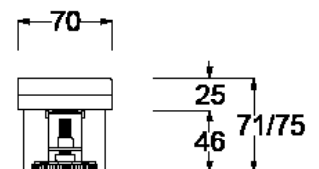

SERIE AQUAFLOW

Desagüe lineal 60 cm 2 inch vertical de la serie AquaFlow, diseño lineal y minimalista con alta capacidad de descarga.

CARACTERÍSTICAS

Código: NVDES0001

Medidas: 600 x 70 mm

Tipo de instalación: Vertical

Incluye: Kit de fijación

Material

Elaborado en 100% acero inoxidable de grado quirúrgico #304.

Apto para personas discapacitadas

Al quedar perfectamente encastrados en el piso ofreciendo una superficie lisa permiten el acceso y tránsito de personas discapacitadas.

Garantía

Fabricación y materiales de primera garantizan su duración por 10 años (aplican condiciones).

Filtro fácil de limpiar

De manera fácil y rápida se retira la cesta o trampa de la descarga para limpiar cualquier residuo o elemento retenido.

AquaFlow

Gracias a su diseño especializado y descarga de 2 pulgadas ofrece un flujo de agua de 70 litros por minuto.

Anti insects

La cesta o trampa ubicada en la descarga del desagüe crea una barrera protectora que evita el ingreso de insectos, cucarachas o roedores.

Decoración de espacios minimalistas

Se instalan totalmente embutidos en el piso, al ras del revestimiento, lo que otorga a la superficie un look minimalista de diseño moderno.

Instalación Vertical

Desagüe con salida vertical de 2 pulgadas.

PLANOS