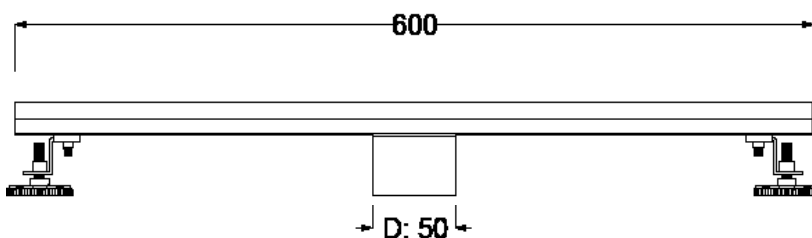

SERIE AQUAFLOW

Desagüe lineal 60 cm 2 inch vertical de la serie AquaFlow, diseño lineal y minimalista con alta capacidad de descarga.

CARACTERÍSTICAS

Código: NVDES0001

Medidas: 600 x 70 mm

Tipo de instalación: Vertical

AquaFlow

Gracias a su diseño especializado y descarga de 2 pulgadas ofrece un flujo de agua de 70 litros por minuto.

Anti insects

La cesta o trampa ubicada en la descarga del desagüe crea una barrera protectora que evita el ingreso de insectos, cucarachas o roedores.

Decoración de espacios minimalistas

Se instalan totalmente embutidos en el piso, al ras del revestimiento, lo que otorga a la superficie un look minimalista de diseño moderno.

Instalación Vertical

Desagüe con salida vertical de 2 pulgadas.

PLANOS

Variedad de rejillas y de acabados

Numerosas opciones de superficies y acabados con el objetivo de satisfacer todos los gustos y estilos de decoración.

Rejilla Unseen

Permite ubicar en su interior el mismo revestimiento del área donde se ubica el desague para lograr un look minimalista.