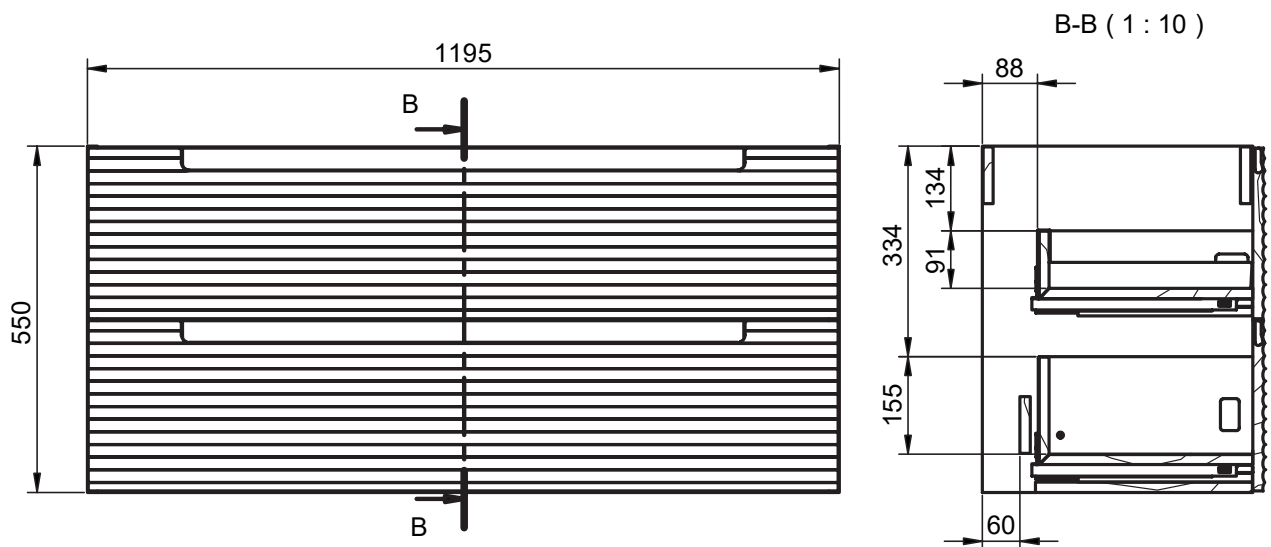

B-B (1 : 10)

Mueble 2 cajones / 2 drawers vanity - 100cm izq/L

B-B (1 : 10)

Mueble 2 cajones / 2 drawers vanity · 100cm der/R

B-B (1 : 10)

Mueble 2 cajones / 2 drawers vanity - 120cm

Mueble 2 cajones / 2 drawers vanity · 120cm twin

Mueble 2 cajones / 2 drawers vanity · 120cm der/R

Mueble 2 cajones / 2 drawers vanity - 120cm izq/L

Column / Tall unit

* REVERSIBLE