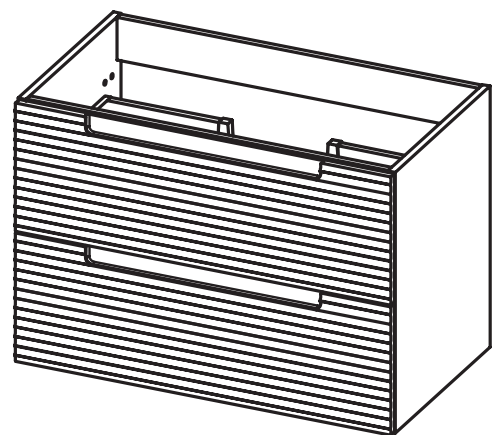

Fondo/Depth 27cm

Reversible

120

34,5

27,8

Mueble 2 cajones / 2 drawers vanity - 60cm

Mueble 2 cajones / 2 drawers vanity - 80cm

Mueble 2 cajones / 2 drawers vanity - 100cm

B-B (1 : 10)

Mueble 2 cajones / 2 drawers vanity - 100cm izq/L

B-B (1 : 10)

Mueble 2 cajones / 2 drawers vanity · 100cm der/R

B-B (1 : 10)

Mueble 2 cajones / 2 drawers vanity - 120cm

Mueble 2 cajones / 2 drawers vanity · 120cm twin