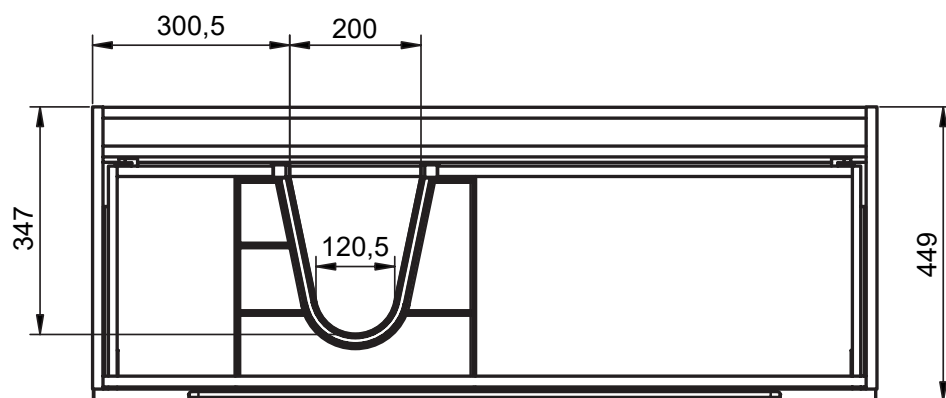

Fondo/Depth 27cm

Reversible

120

34,5

27,8

Mueble 2 cajones / 2 drawers vanity - 60cm

Mueble 2 cajones / 2 drawers vanity - 80cm

Mueble 2 cajones / 2 drawers vanity - 100cm

B-B (1 : 10)

Mueble 2 cajones / 2 drawers vanity - 100cm izq/L

B-B (1 : 10)

Mueble 2 cajones / 2 drawers vanity · 100cm der/R

B-B (1 : 10)

Mueble 2 cajones / 2 drawers vanity - 120cm

Mueble 2 cajones / 2 drawers vanity · 120cm twin

Mueble 2 cajones / 2 drawers vanity · 120cm der/R

Mueble 2 cajones / 2 drawers vanity - 120cm izq/L

Column / Tall unit

* REVERSIBLE