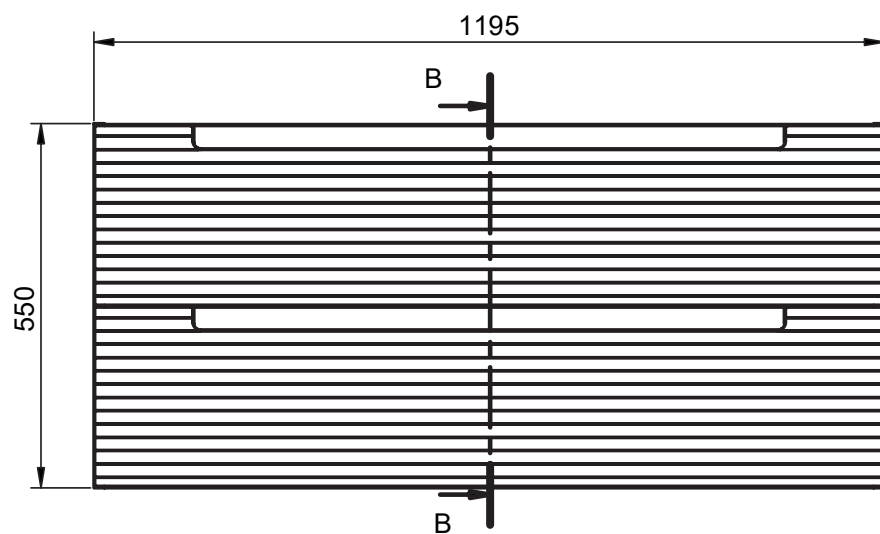

B-B (1 : 10)

Mueble 2 cajones / 2 drawers vanity - 100cm izq/L

B-B (1 : 10)

Mueble 2 cajones / 2 drawers vanity · 100cm der/R

B-B (1 : 10)

Mueble 2 cajones / 2 drawers vanity - 120cm

Mueble 2 cajones / 2 drawers vanity · 120cm twin