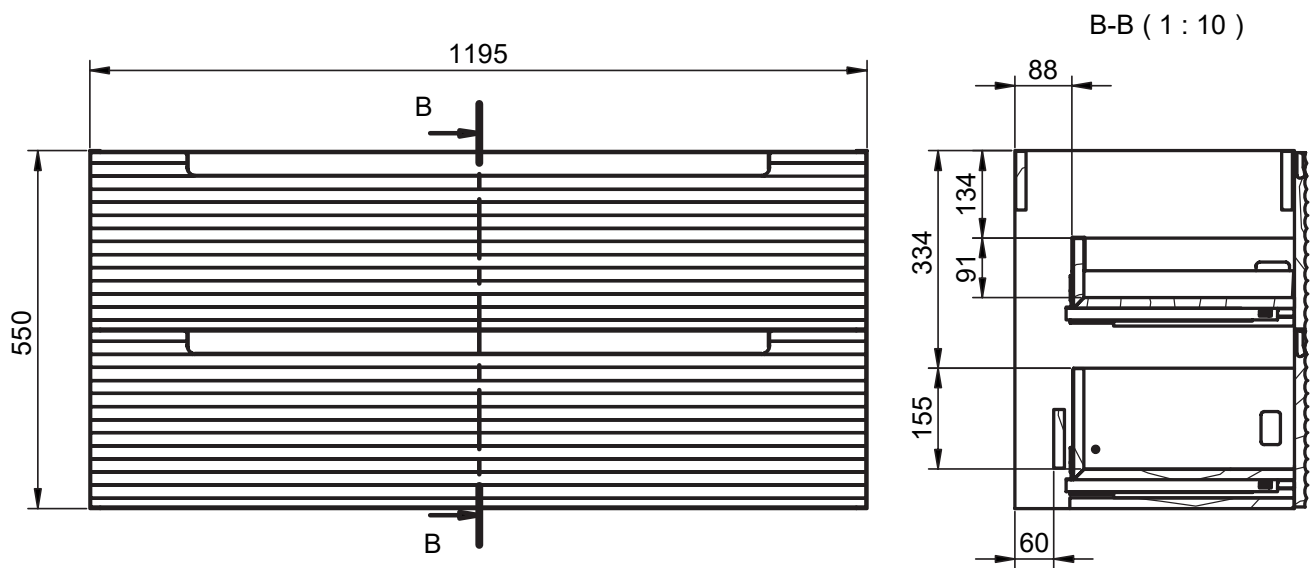

B-B (1 : 10)

Mueble 2 cajones / 2 drawers vanity - 100cm izq/L

B-B (1 : 10)

Mueble 2 cajones / 2 drawers vanity · 100cm der/R

B-B (1 : 10)

Mueble 2 cajones / 2 drawers vanity - 120cm

Mueble 2 cajones / 2 drawers vanity · 120cm twin

Mueble 2 cajones / 2 drawers vanity · 120cm der/R

Mueble 2 cajones / 2 drawers vanity - 120cm izq/L

Column / Tall unit

* REVERSIBLE