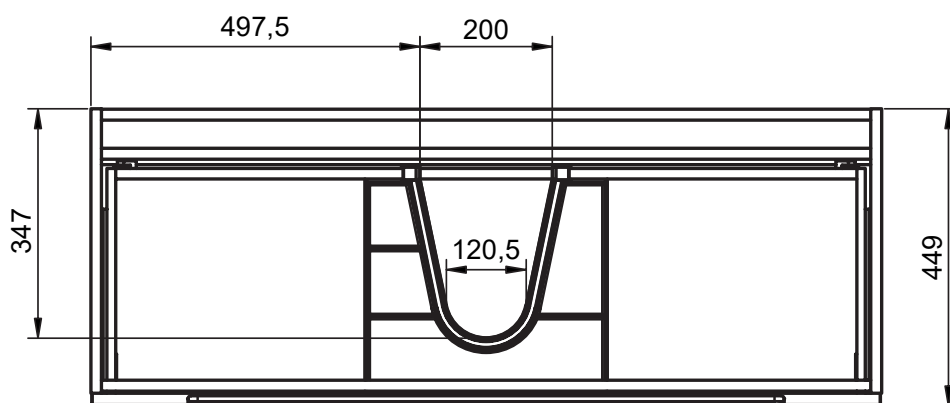

Fondo/Depth 27cm

Reversible

120

34,5

27,8

Mueble 2 cajones / 2 drawers vanity - 60cm

Mueble 2 cajones / 2 drawers vanity - 80cm

Mueble 2 cajones / 2 drawers vanity - 100cm

B-B (1 : 10)

Mueble 2 cajones / 2 drawers vanity - 100cm izq/L

B-B (1 : 10)

Mueble 2 cajones / 2 drawers vanity · 100cm der/R

B-B (1 : 10)

Mueble 2 cajones / 2 drawers vanity - 120cm

Mueble 2 cajones / 2 drawers vanity · 120cm twin

Mueble 2 cajones / 2 drawers vanity · 120cm der/R

Mueble 2 cajones / 2 drawers vanity - 120cm izq/L

Column / Tall unit

* REVERSIBLE