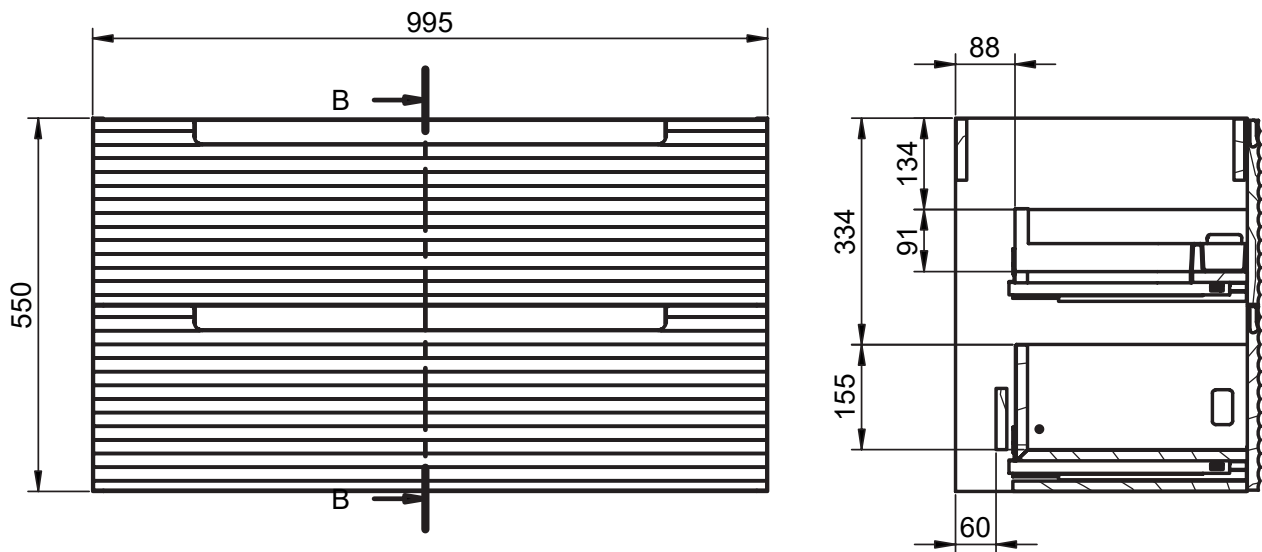

Roble C

Valenti

MEDIDAS KYOTO / KYOTO DIMENSIONS

Mueble / Vanity

Fondo/Depth 45cm

55

60-80-100-120

Auxiliares / Tall unit

Fondo/Depth 27cm

Reversible

120

34,5

27,8

Mueble 2 cajones / 2 drawers vanity - 60cm

Mueble 2 cajones / 2 drawers vanity - 80cm

Mueble 2 cajones / 2 drawers vanity - 100cm

B-B (1 : 10)

Mueble 2 cajones / 2 drawers vanity - 100cm izq/L

B-B (1 : 10)

Mueble 2 cajones / 2 drawers vanity · 100cm der/R

B-B (1 : 10)

Mueble 2 cajones / 2 drawers vanity - 120cm

Mueble 2 cajones / 2 drawers vanity · 120cm twin

Mueble 2 cajones / 2 drawers vanity · 120cm der/R

Mueble 2 cajones / 2 drawers vanity - 120cm izq/L

Column / Tall unit

* REVERSIBLE