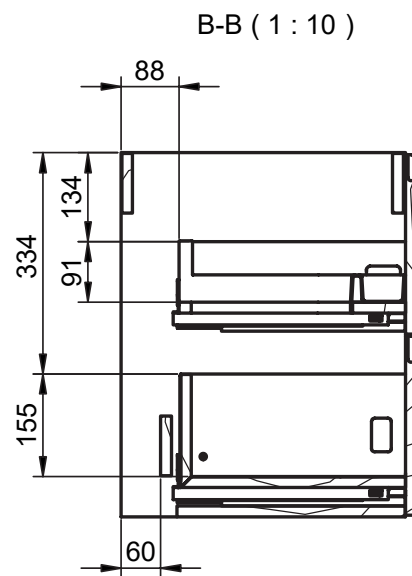

Roble C

Valenti

MEDIDAS KYOTO / KYOTO DIMENSIONS

Mueble / Vanity

Fondo/Depth 45cm

55

60-80-100-120

Auxiliares / Tall unit

Fondo/Depth 27cm

Reversible

120

34,5

27,8

Mueble 2 cajones / 2 drawers vanity - 60cm

Mueble 2 cajones / 2 drawers vanity - 80cm

Mueble 2 cajones / 2 drawers vanity - 100cm

B-B (1 : 10)

Mueble 2 cajones / 2 drawers vanity - 100cm izq/L

B-B (1 : 10)

Mueble 2 cajones / 2 drawers vanity · 100cm der/R

B-B (1 : 10)

Mueble 2 cajones / 2 drawers vanity - 120cm

Mueble 2 cajones / 2 drawers vanity · 120cm twin

Mueble 2 cajones / 2 drawers vanity · 120cm der/R

Mueble 2 cajones / 2 drawers vanity - 120cm izq/L

Column / Tall unit

* REVERSIBLE