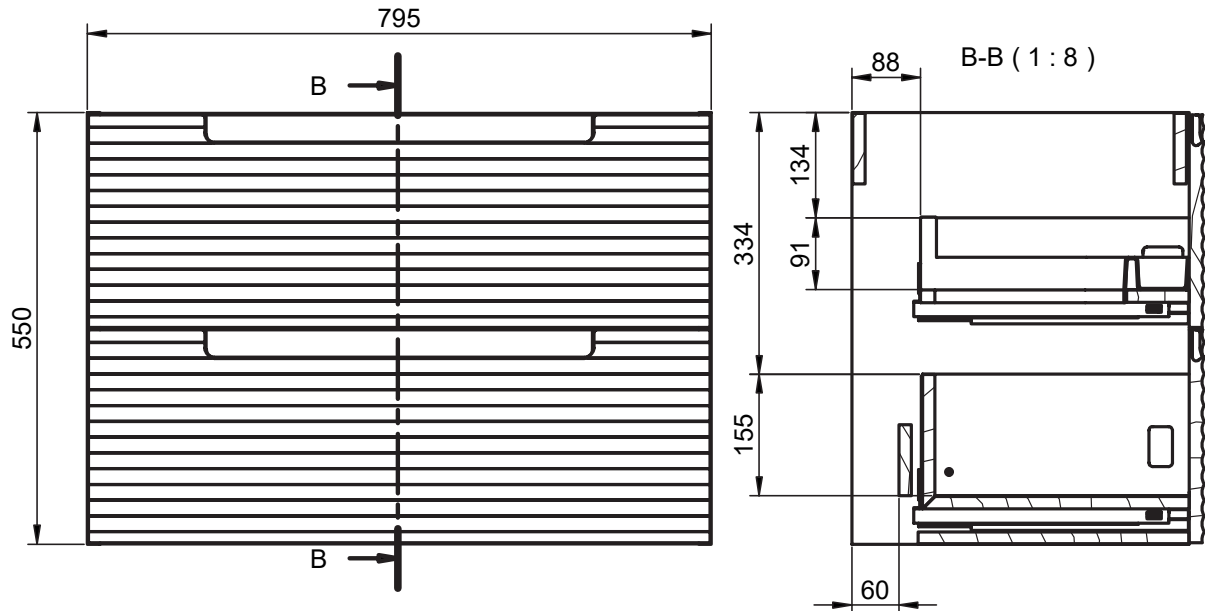

Roble C

Valenti

MEDIDAS KYOTO / KYOTO DIMENSIONS

Mueble / Vanity

Fondo/Depth 45cm

55

60-80-100-120

Auxiliares / Tall unit

Fondo/Depth 27cm

Reversible

120

34,5

27,8

Mueble 2 cajones / 2 drawers vanity - 60cm

Mueble 2 cajones / 2 drawers vanity - 80cm

Mueble 2 cajones / 2 drawers vanity - 100cm

B-B (1 : 10)

Mueble 2 cajones / 2 drawers vanity - 100cm izq/L

B-B (1 : 10)

Mueble 2 cajones / 2 drawers vanity · 100cm der/R

B-B (1 : 10)

Mueble 2 cajones / 2 drawers vanity - 120cm

Mueble 2 cajones / 2 drawers vanity · 120cm twin

Mueble 2 cajones / 2 drawers vanity · 120cm der/R

Mueble 2 cajones / 2 drawers vanity - 120cm izq/L

Column / Tall unit

* REVERSIBLE