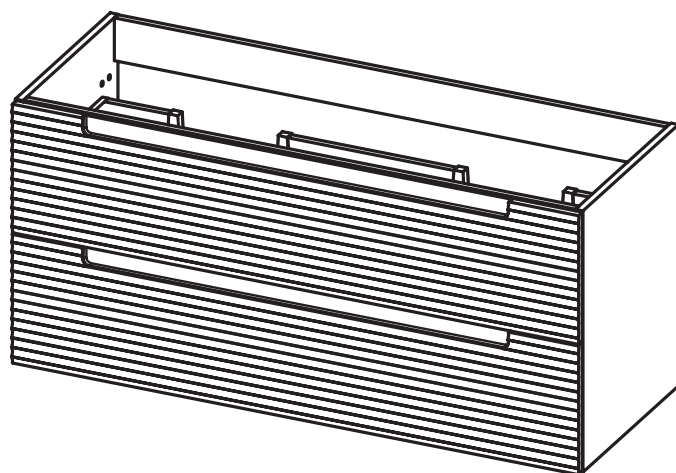

B-B (1 : 10)

Mueble 2 cajones / 2 drawers vanity - 100cm izq/L

B-B (1 : 10)

Mueble 2 cajones / 2 drawers vanity · 100cm der/R

B-B (1 : 10)

Mueble 2 cajones / 2 drawers vanity - 120cm

Mueble 2 cajones / 2 drawers vanity · 120cm twin

Mueble 2 cajones / 2 drawers vanity · 120cm der/R

Mueble 2 cajones / 2 drawers vanity - 120cm izq/L

Column / Tall unit

* REVERSIBLE