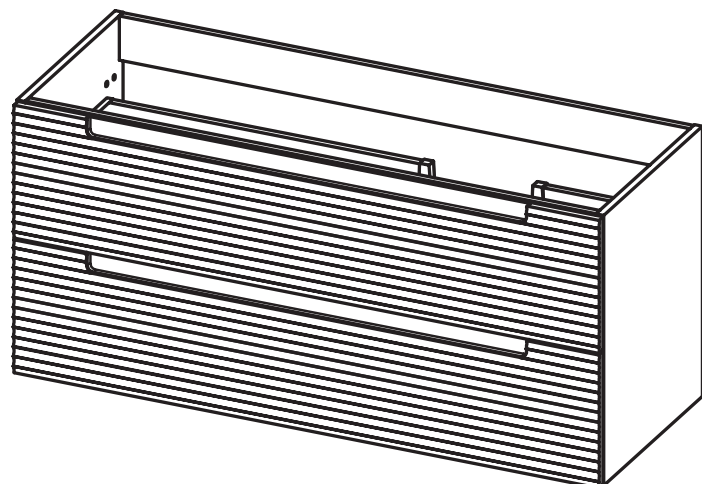

B-B (1 : 10)

Mueble 2 cajones / 2 drawers vanity - 100cm izq/L

B-B (1 : 10)

Mueble 2 cajones / 2 drawers vanity · 100cm der/R

B-B (1 : 10)

Mueble 2 cajones / 2 drawers vanity - 120cm

Mueble 2 cajones / 2 drawers vanity · 120cm twin

Mueble 2 cajones / 2 drawers vanity · 120cm der/R

Mueble 2 cajones / 2 drawers vanity - 120cm izq/L

Column / Tall unit

* REVERSIBLE