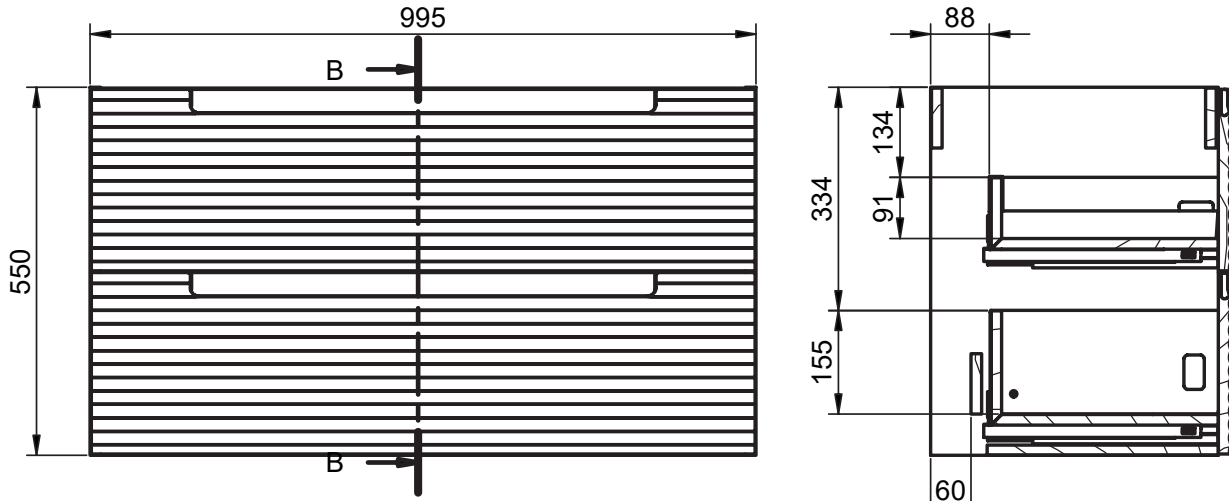

B-B (1 : 10)

Mueble 2 cajones / 2 drawers vanity - 100cm izq/L

B-B (1 : 10)

Mueble 2 cajones / 2 drawers vanity · 100cm der/R

B-B (1 : 10)

Mueble 2 cajones / 2 drawers vanity - 120cm

Mueble 2 cajones / 2 drawers vanity · 120cm twin

Mueble 2 cajones / 2 drawers vanity · 120cm der/R

Mueble 2 cajones / 2 drawers vanity - 120cm izq/L

Column / Tall unit

* REVERSIBLE