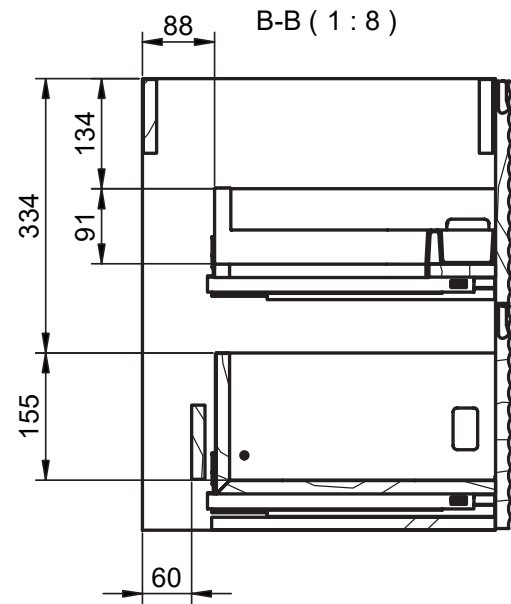

Roble C

Valenti

MEDIDAS KYOTO / KYOTO DIMENSIONS

Mueble / Vanity

Fondo/Depth 45cm

55

60-80-100-120

Auxiliares / Tall unit

Fondo/Depth 27cm

Reversible

120

34,5

27,8

Mueble 2 cajones / 2 drawers vanity - 60cm

Mueble 2 cajones / 2 drawers vanity - 80cm

Mueble 2 cajones / 2 drawers vanity - 100cm

B-B (1 : 10)

Mueble 2 cajones / 2 drawers vanity - 100cm izq/L

B-B (1 : 10)

Mueble 2 cajones / 2 drawers vanity · 100cm der/R

B-B (1 : 10)

Mueble 2 cajones / 2 drawers vanity - 120cm

Mueble 2 cajones / 2 drawers vanity · 120cm twin

Mueble 2 cajones / 2 drawers vanity · 120cm der/R

Mueble 2 cajones / 2 drawers vanity - 120cm izq/L

Column / Tall unit

* REVERSIBLE