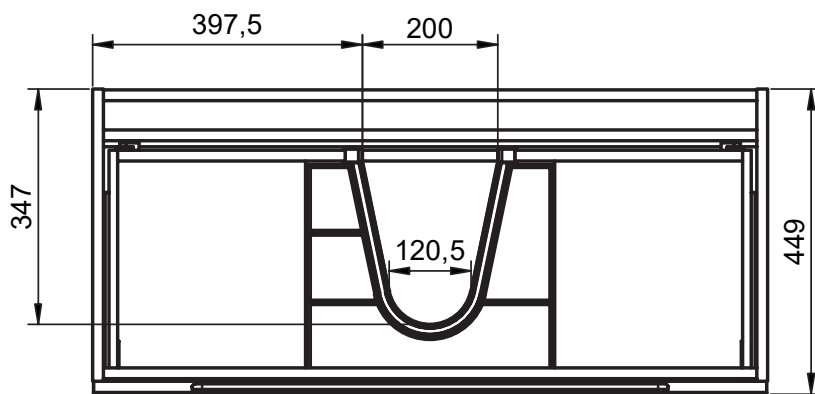

Roble C

Valenti

MEDIDAS KYOTO / KYOTO DIMENSIONS

Mueble / Vanity

Fondo/Depth 45cm

55

60-80-100-120

Auxiliares / Tall unit

Fondo/Depth 27cm

Reversible

120

34,5

27,8

Mueble 2 cajones / 2 drawers vanity - 60cm

Mueble 2 cajones / 2 drawers vanity - 80cm

Mueble 2 cajones / 2 drawers vanity - 100cm

B-B (1 : 10)

Mueble 2 cajones / 2 drawers vanity - 100cm izq/L

B-B (1 : 10)

Mueble 2 cajones / 2 drawers vanity · 100cm der/R

B-B (1 : 10)

Mueble 2 cajones / 2 drawers vanity - 120cm

Mueble 2 cajones / 2 drawers vanity · 120cm twin

Mueble 2 cajones / 2 drawers vanity · 120cm der/R

Mueble 2 cajones / 2 drawers vanity - 120cm izq/L

Column / Tall unit

* REVERSIBLE