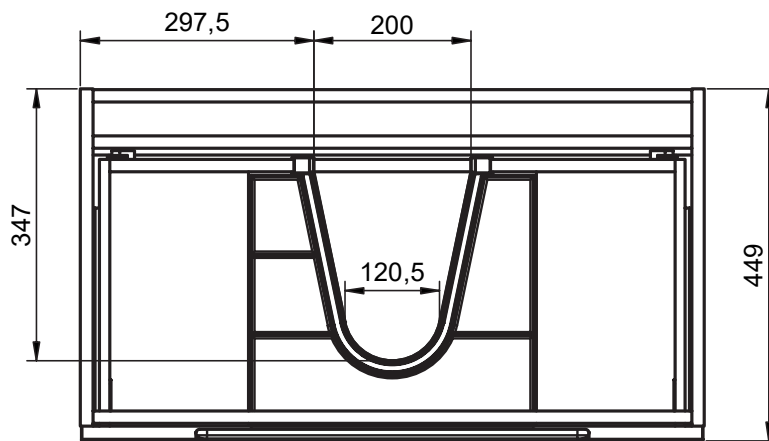

Roble C

Valenti

MEDIDAS KYOTO / KYOTO DIMENSIONS

Mueble / Vanity

Fondo/Depth 45cm

55

60-80-100-120

Auxiliares / Tall unit

Fondo/Depth 27cm

Reversible

120

34,5

27,8

Mueble 2 cajones / 2 drawers vanity - 60cm

Mueble 2 cajones / 2 drawers vanity - 80cm

Mueble 2 cajones / 2 drawers vanity - 100cm

B-B (1 : 10)

Mueble 2 cajones / 2 drawers vanity - 100cm izq/L

B-B (1 : 10)

Mueble 2 cajones / 2 drawers vanity · 100cm der/R

B-B (1 : 10)

Mueble 2 cajones / 2 drawers vanity - 120cm

Mueble 2 cajones / 2 drawers vanity · 120cm twin

Mueble 2 cajones / 2 drawers vanity · 120cm der/R

Mueble 2 cajones / 2 drawers vanity - 120cm izq/L

Column / Tall unit

* REVERSIBLE