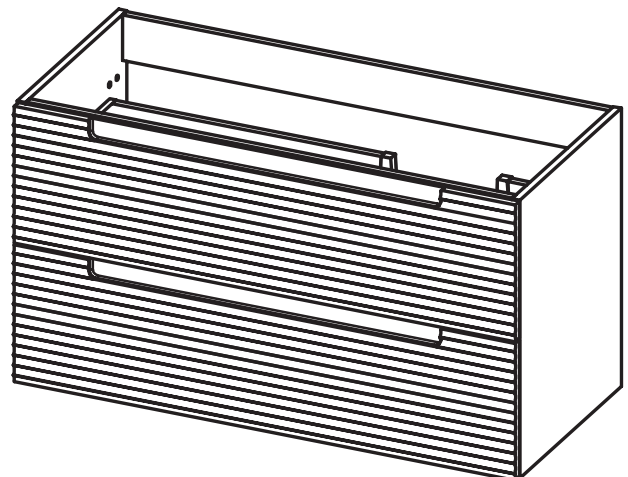

B-B (1 : 10)

Mueble 2 cajones / 2 drawers vanity - 100cm izq/L

B-B (1 : 10)

Mueble 2 cajones / 2 drawers vanity · 100cm der/R

B-B (1 : 10)

Mueble 2 cajones / 2 drawers vanity - 120cm

Mueble 2 cajones / 2 drawers vanity · 120cm twin

Mueble 2 cajones / 2 drawers vanity · 120cm der/R

Mueble 2 cajones / 2 drawers vanity - 120cm izq/L

Column / Tall unit

* REVERSIBLE