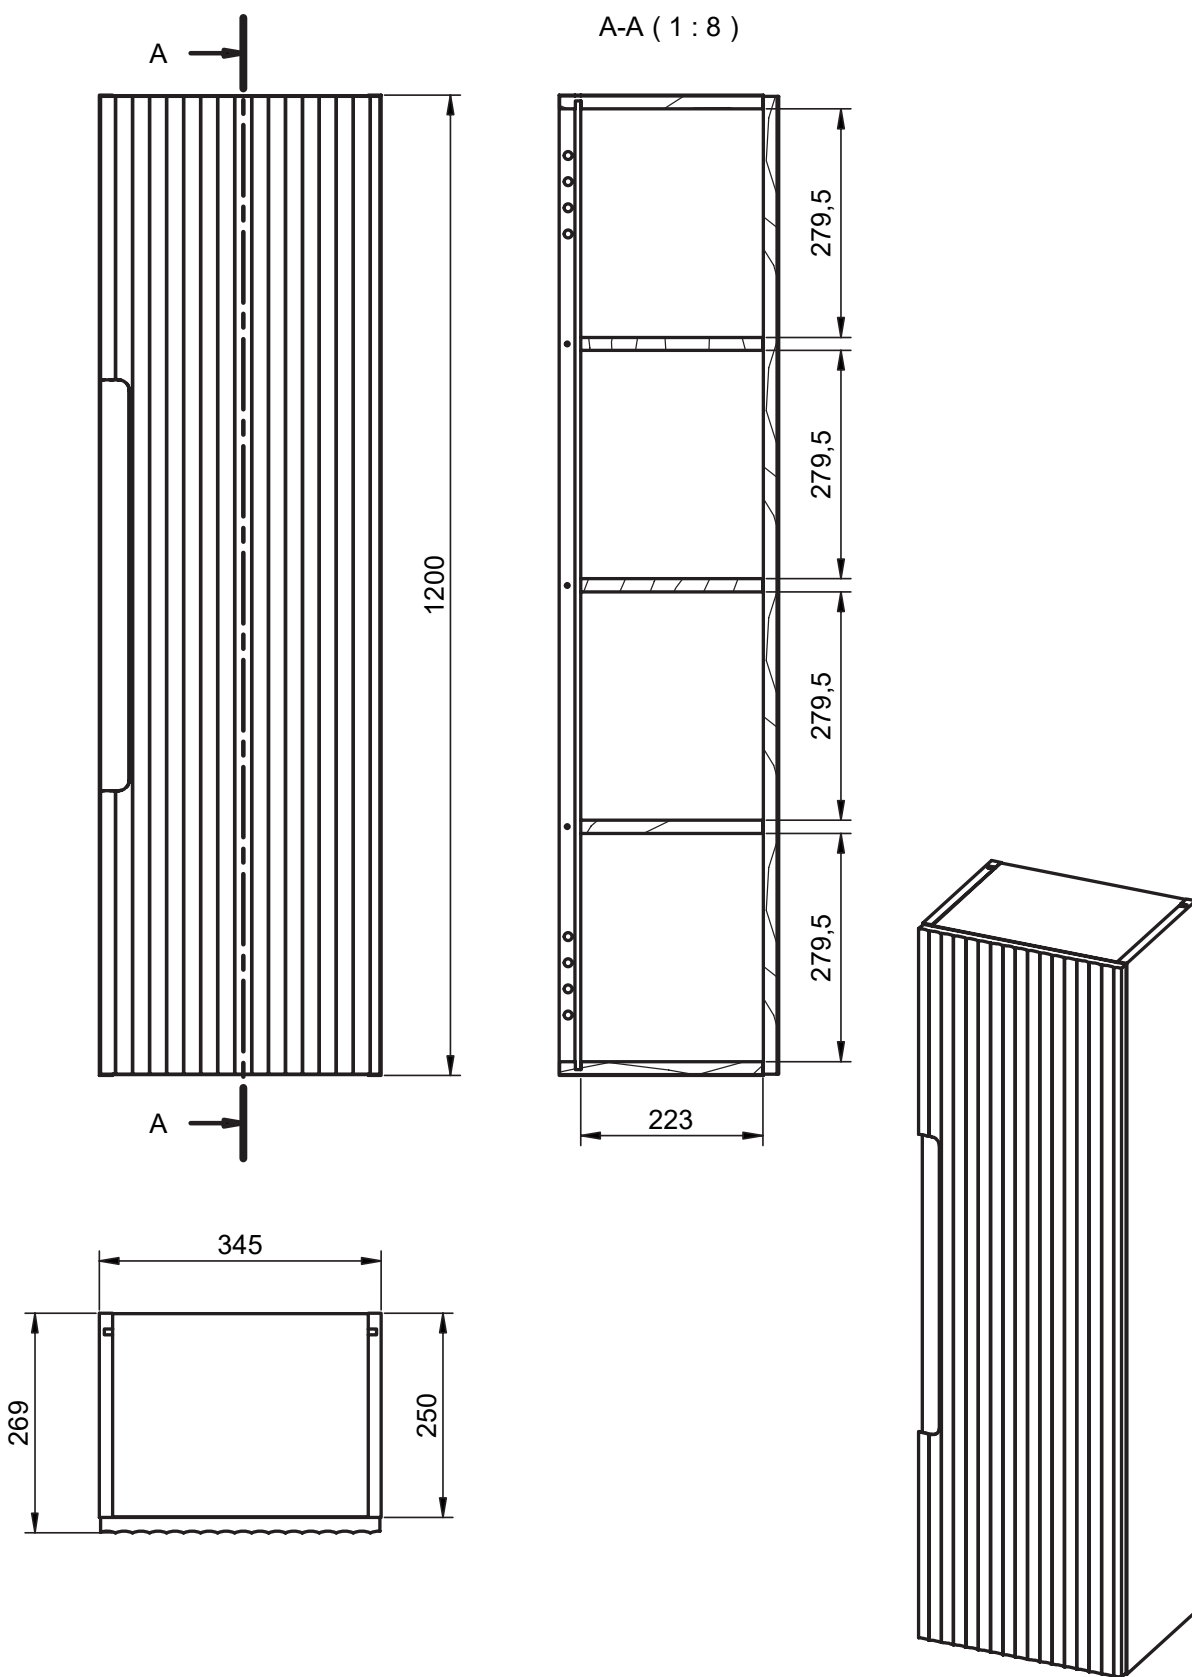

Roble C

Valenti

MEDIDAS KYOTO / KYOTO DIMENSIONS

Mueble / Vanity

Fondo/Depth 45cm

55

60-80-100-120

Auxiliares / Tall unit

Fondo/Depth 27cm

Reversible

120

34,5

27,8

Mueble 2 cajones / 2 drawers vanity - 60cm

Mueble 2 cajones / 2 drawers vanity - 80cm

Mueble 2 cajones / 2 drawers vanity - 100cm

B-B (1 : 10)

Mueble 2 cajones / 2 drawers vanity - 100cm izq/L

B-B (1 : 10)

Mueble 2 cajones / 2 drawers vanity · 100cm der/R

B-B (1 : 10)

Mueble 2 cajones / 2 drawers vanity - 120cm

Mueble 2 cajones / 2 drawers vanity · 120cm twin

Mueble 2 cajones / 2 drawers vanity · 120cm der/R

Mueble 2 cajones / 2 drawers vanity - 120cm izq/L

Column / Tall unit

* REVERSIBLE