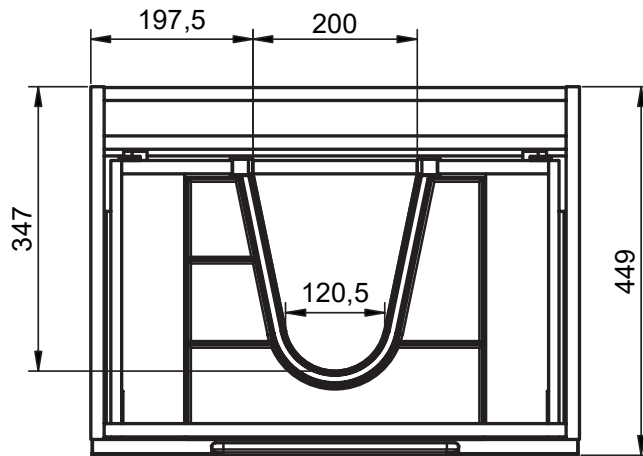

Roble C

Valenti

MEDIDAS KYOTO / KYOTO DIMENSIONS

Mueble / Vanity

Fondo/Depth 45cm

55

60-80-100-120

Auxiliares / Tall unit

Fondo/Depth 27cm

Reversible

120

34,5

27,8

Mueble 2 cajones / 2 drawers vanity - 60cm

Mueble 2 cajones / 2 drawers vanity - 80cm

Mueble 2 cajones / 2 drawers vanity - 100cm

B-B (1 : 10)

Mueble 2 cajones / 2 drawers vanity - 100cm izq/L

B-B (1 : 10)

Mueble 2 cajones / 2 drawers vanity · 100cm der/R

B-B (1 : 10)

Mueble 2 cajones / 2 drawers vanity - 120cm

Mueble 2 cajones / 2 drawers vanity · 120cm twin

Mueble 2 cajones / 2 drawers vanity · 120cm der/R

Mueble 2 cajones / 2 drawers vanity - 120cm izq/L

Column / Tall unit

* REVERSIBLE