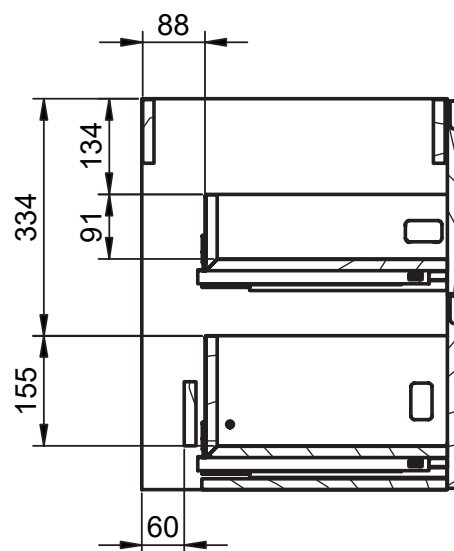

Roble C

Valenti

MEDIDAS KYOTO / KYOTO DIMENSIONS

Mueble / Vanity

Fondo/Depth 45cm

55

60-80-100-120

Auxiliares / Tall unit

Fondo/Depth 27cm

Reversible

120

34,5

27,8

Mueble 2 cajones / 2 drawers vanity - 60cm

Mueble 2 cajones / 2 drawers vanity - 80cm

Mueble 2 cajones / 2 drawers vanity - 100cm

B-B (1 : 10)

Mueble 2 cajones / 2 drawers vanity - 100cm izq/L

B-B (1 : 10)

Mueble 2 cajones / 2 drawers vanity · 100cm der/R

B-B (1 : 10)

Mueble 2 cajones / 2 drawers vanity - 120cm

Mueble 2 cajones / 2 drawers vanity · 120cm twin

Mueble 2 cajones / 2 drawers vanity · 120cm der/R

Mueble 2 cajones / 2 drawers vanity - 120cm izq/L

Column / Tall unit

* REVERSIBLE