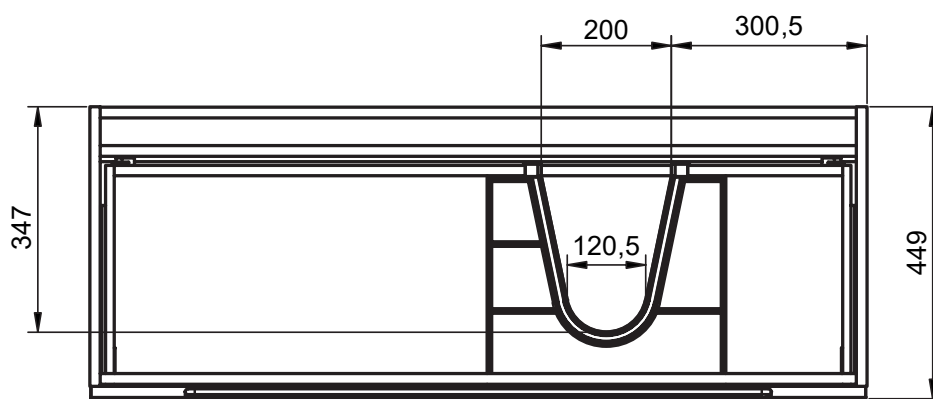

Roble C

Valenti

MEDIDAS KYOTO / KYOTO DIMENSIONS

Mueble / Vanity

Fondo/Depth 45cm

55

60-80-100-120

Auxiliares / Tall unit

Fondo/Depth 27cm

Reversible

120

34,5

27,8

Mueble 2 cajones / 2 drawers vanity - 60cm

Mueble 2 cajones / 2 drawers vanity - 80cm

Mueble 2 cajones / 2 drawers vanity - 100cm

B-B (1 : 10)

Mueble 2 cajones / 2 drawers vanity - 100cm izq/L

B-B (1 : 10)

Mueble 2 cajones / 2 drawers vanity · 100cm der/R

B-B (1 : 10)

Mueble 2 cajones / 2 drawers vanity - 120cm

Mueble 2 cajones / 2 drawers vanity · 120cm twin

Mueble 2 cajones / 2 drawers vanity · 120cm der/R

Mueble 2 cajones / 2 drawers vanity - 120cm izq/L

Column / Tall unit

* REVERSIBLE