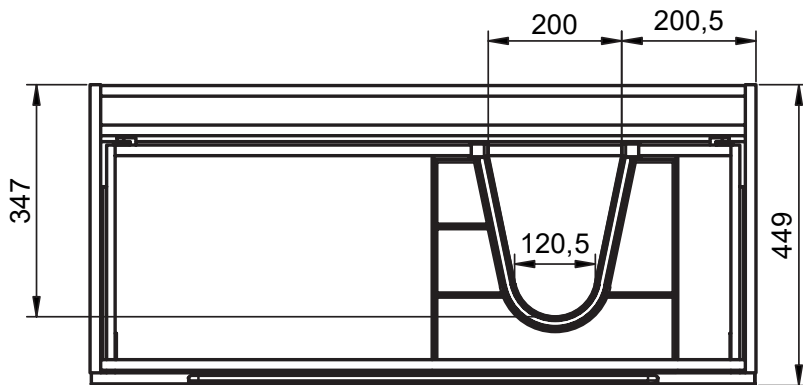

Fondo/Depth 27cm

Reversible

120

34,5

27,8

Mueble 2 cajones / 2 drawers vanity - 60cm

Mueble 2 cajones / 2 drawers vanity - 80cm

Mueble 2 cajones / 2 drawers vanity - 100cm

B-B (1 : 10)

Mueble 2 cajones / 2 drawers vanity - 100cm izq/L

B-B (1 : 10)

Mueble 2 cajones / 2 drawers vanity · 100cm der/R

B-B (1 : 10)

Mueble 2 cajones / 2 drawers vanity - 120cm

Mueble 2 cajones / 2 drawers vanity · 120cm twin

Mueble 2 cajones / 2 drawers vanity · 120cm der/R

Mueble 2 cajones / 2 drawers vanity - 120cm izq/L

Column / Tall unit

* REVERSIBLE