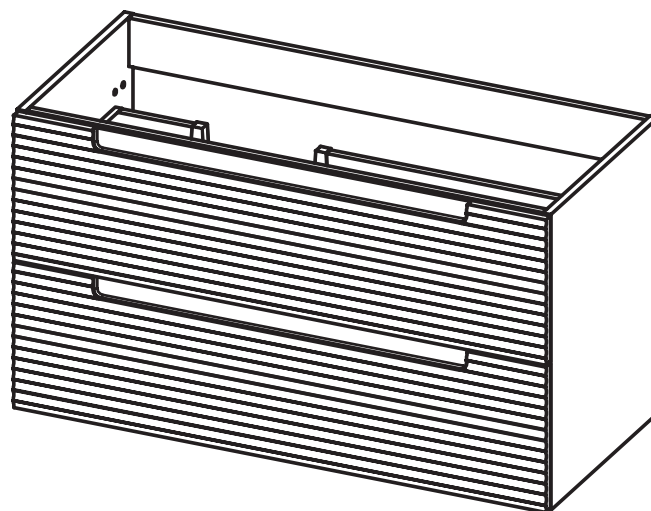

Mueble 2 cajones / 2 drawers vanity - 100cm izq/L

B-B (1 : 10)