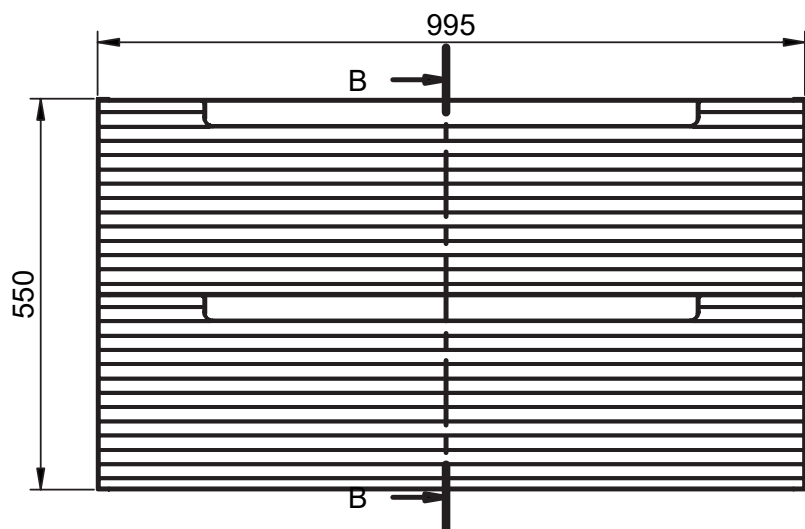

Mueble 2 cajones / 2 drawers vanity - 100cm izq/L

B-B (1 : 10)