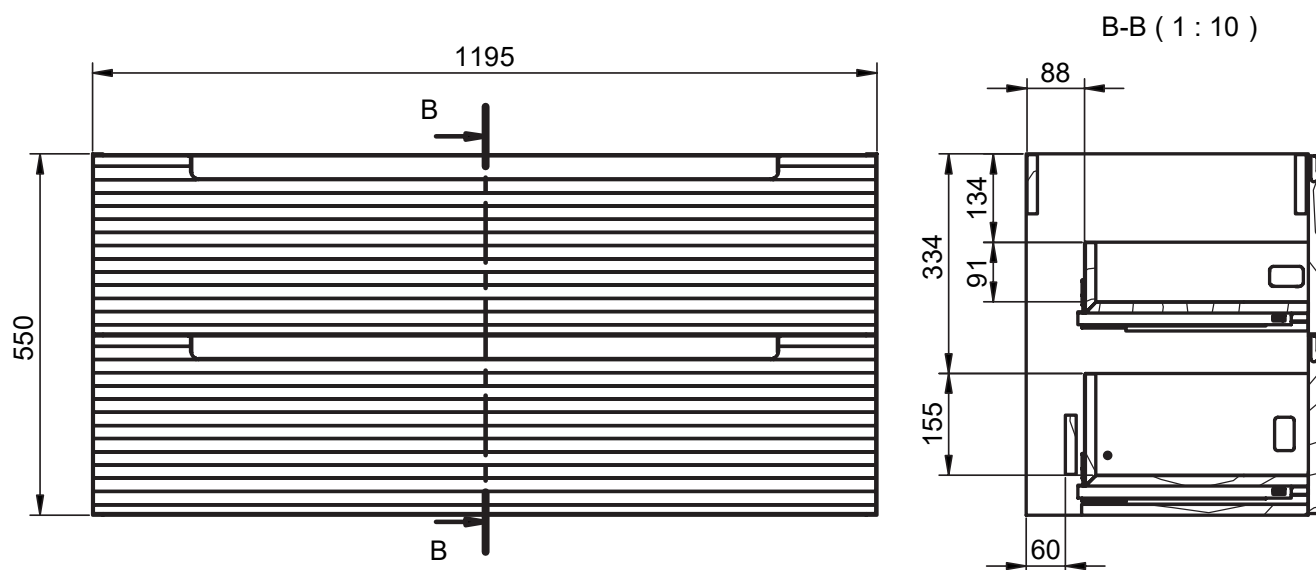

B-B (1 : 10)

Mueble 2 cajones / 2 drawers vanity - 100cm izq/L

B-B (1 : 10)

Mueble 2 cajones / 2 drawers vanity · 100cm der/R

B-B (1 : 10)

Mueble 2 cajones / 2 drawers vanity - 120cm

Mueble 2 cajones / 2 drawers vanity · 120cm twin

Mueble 2 cajones / 2 drawers vanity · 120cm der/R

Mueble 2 cajones / 2 drawers vanity - 120cm izq/L

Column / Tall unit

* REVERSIBLE