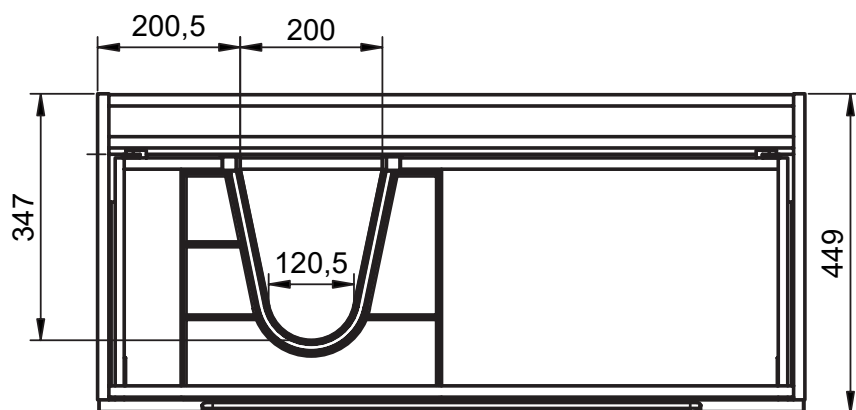

Roble C

Valenti

MEDIDAS KYOTO / KYOTO DIMENSIONS

Mueble / Vanity

Fondo/Depth 45cm

55

60-80-100-120

Auxiliares / Tall unit

Fondo/Depth 27cm

Reversible

120

34,5

27,8

Mueble 2 cajones / 2 drawers vanity - 60cm

Mueble 2 cajones / 2 drawers vanity - 80cm

Mueble 2 cajones / 2 drawers vanity - 100cm

B-B (1 : 10)

Mueble 2 cajones / 2 drawers vanity - 100cm izq/L

B-B (1 : 10)

Mueble 2 cajones / 2 drawers vanity · 100cm der/R

B-B (1 : 10)

Mueble 2 cajones / 2 drawers vanity - 120cm

Mueble 2 cajones / 2 drawers vanity · 120cm twin

Mueble 2 cajones / 2 drawers vanity · 120cm der/R

Mueble 2 cajones / 2 drawers vanity - 120cm izq/L

Column / Tall unit

* REVERSIBLE