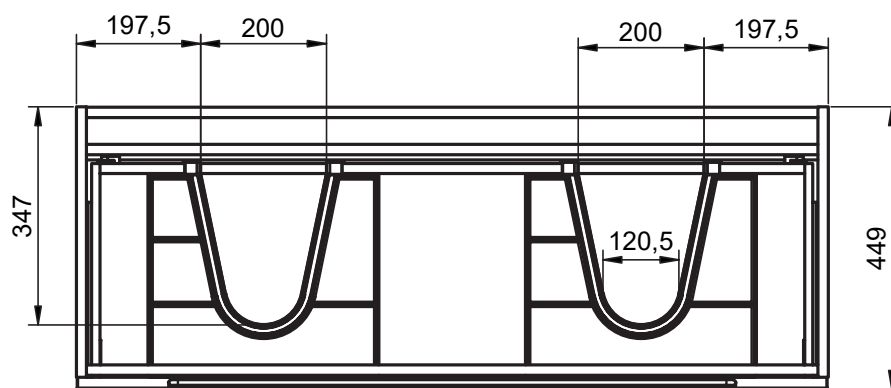

Roble C

Valenti

MEDIDAS KYOTO / KYOTO DIMENSIONS

Mueble / Vanity

Fondo/Depth 45cm

55

60-80-100-120

Auxiliares / Tall unit

Fondo/Depth 27cm

Reversible

120

34,5

27,8

Mueble 2 cajones / 2 drawers vanity - 60cm

Mueble 2 cajones / 2 drawers vanity - 80cm

Mueble 2 cajones / 2 drawers vanity - 100cm

B-B (1 : 10)

Mueble 2 cajones / 2 drawers vanity - 100cm izq/L

B-B (1 : 10)

Mueble 2 cajones / 2 drawers vanity · 100cm der/R

B-B (1 : 10)

Mueble 2 cajones / 2 drawers vanity - 120cm

Mueble 2 cajones / 2 drawers vanity · 120cm twin

Mueble 2 cajones / 2 drawers vanity · 120cm der/R

Mueble 2 cajones / 2 drawers vanity - 120cm izq/L

Column / Tall unit

* REVERSIBLE