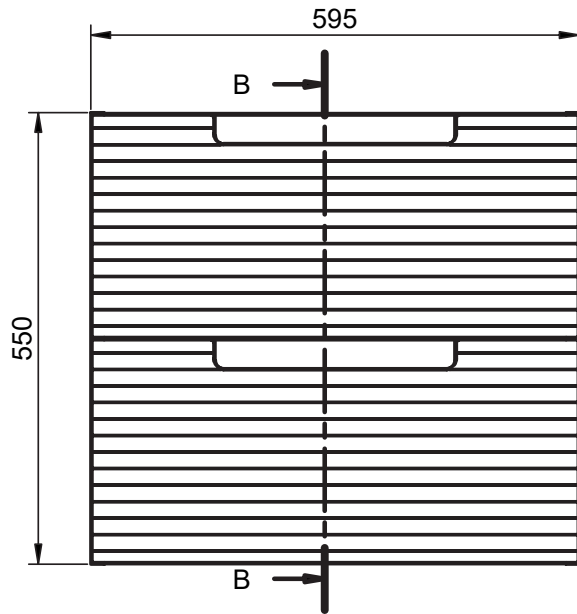

Roble C

Valenti

MEDIDAS KYOTO / KYOTO DIMENSIONS

Mueble / Vanity

Fondo/Depth 45cm

55

60-80-100-120

Auxiliares / Tall unit

Fondo/Depth 27cm

Reversible

120

34,5

27,8

Mueble 2 cajones / 2 drawers vanity - 60cm

Mueble 2 cajones / 2 drawers vanity - 80cm

Mueble 2 cajones / 2 drawers vanity - 100cm

B-B (1 : 10)

Mueble 2 cajones / 2 drawers vanity - 100cm izq/L

B-B (1 : 10)

Mueble 2 cajones / 2 drawers vanity · 100cm der/R

B-B (1 : 10)

Mueble 2 cajones / 2 drawers vanity - 120cm

Mueble 2 cajones / 2 drawers vanity · 120cm twin

Mueble 2 cajones / 2 drawers vanity · 120cm der/R

Mueble 2 cajones / 2 drawers vanity - 120cm izq/L

Column / Tall unit

* REVERSIBLE