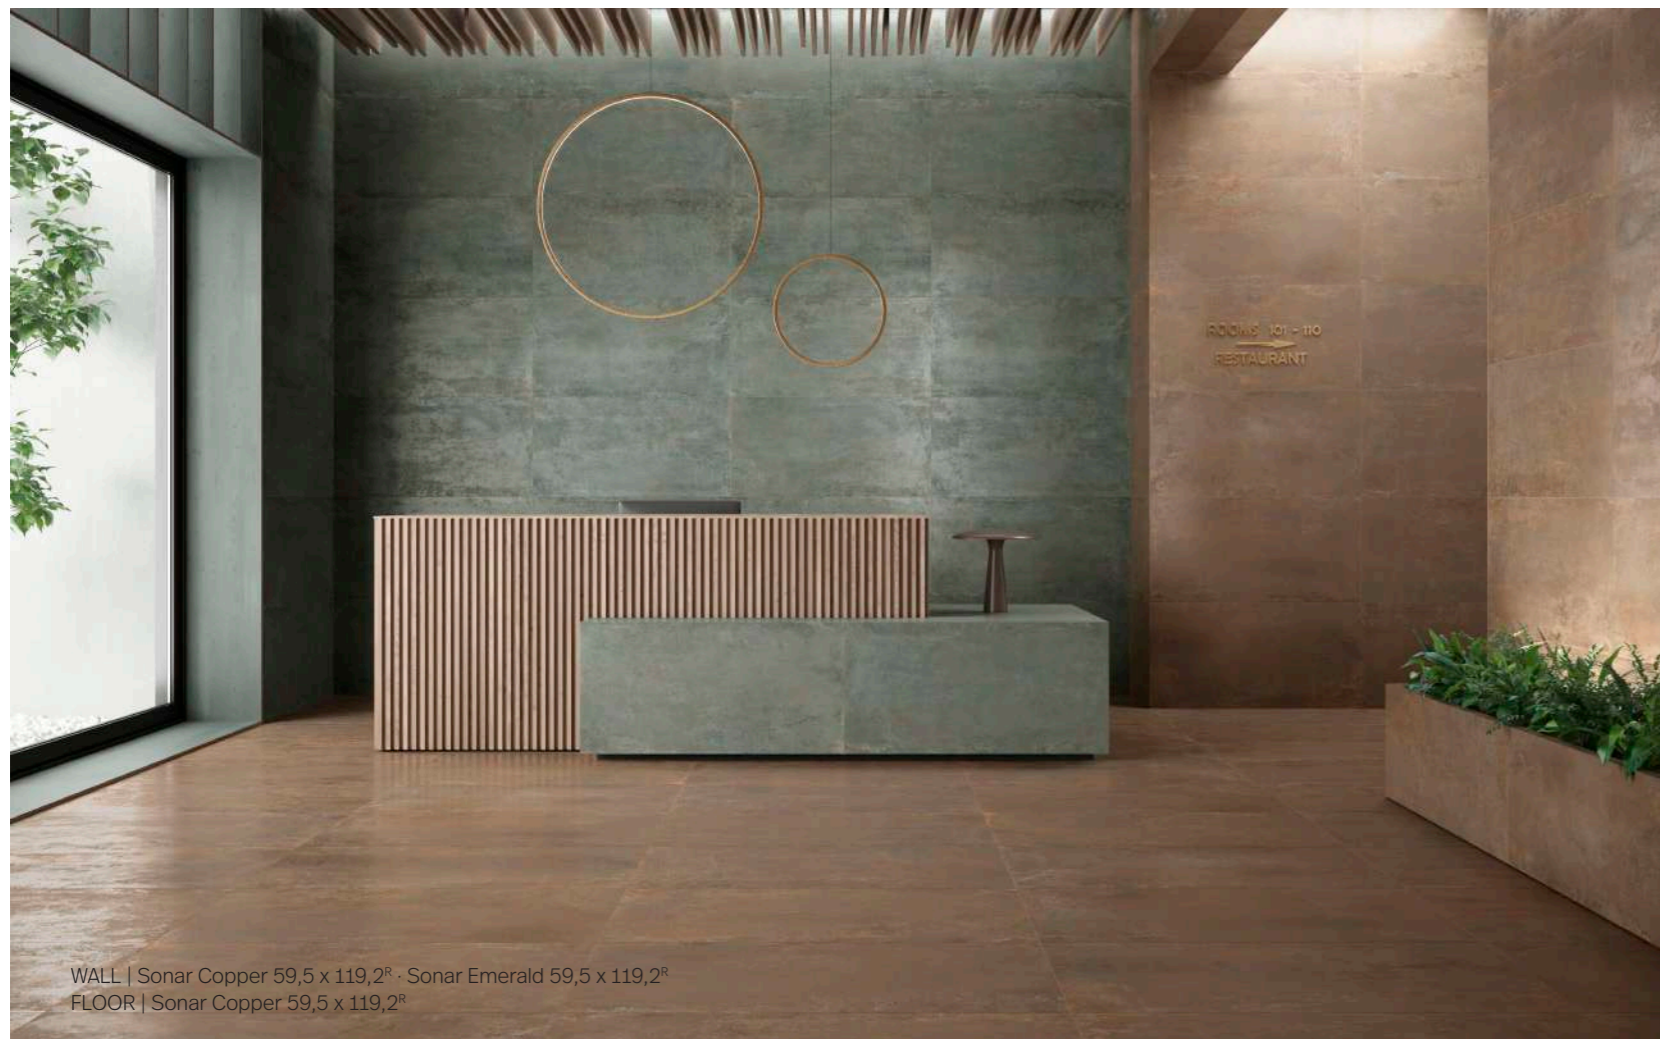

Sonar /

Piezas especiales
Special pieces

Mosaico Sonar 29,6 x 29,6
Copper 227839 P32
Emerald 227838 P32

Rodapíe 9,7 x 59,5
Copper 228033 P24
Emerald 228032 P24