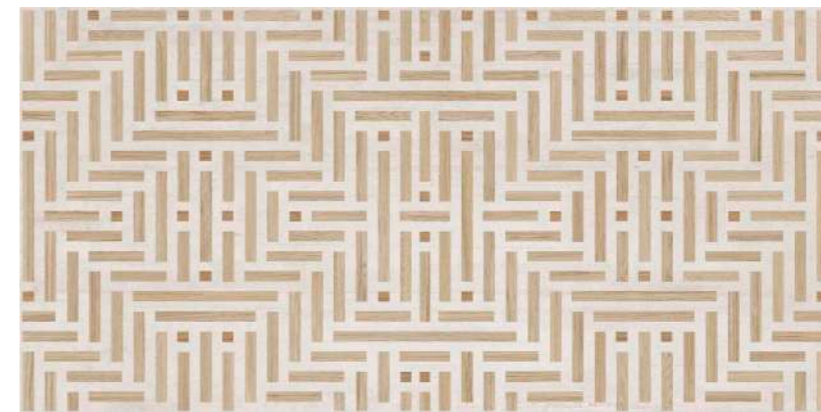

Ragnar Tápies White
59,5 x 119,2^R 227799 M84

Piezas especiales
Special pieces