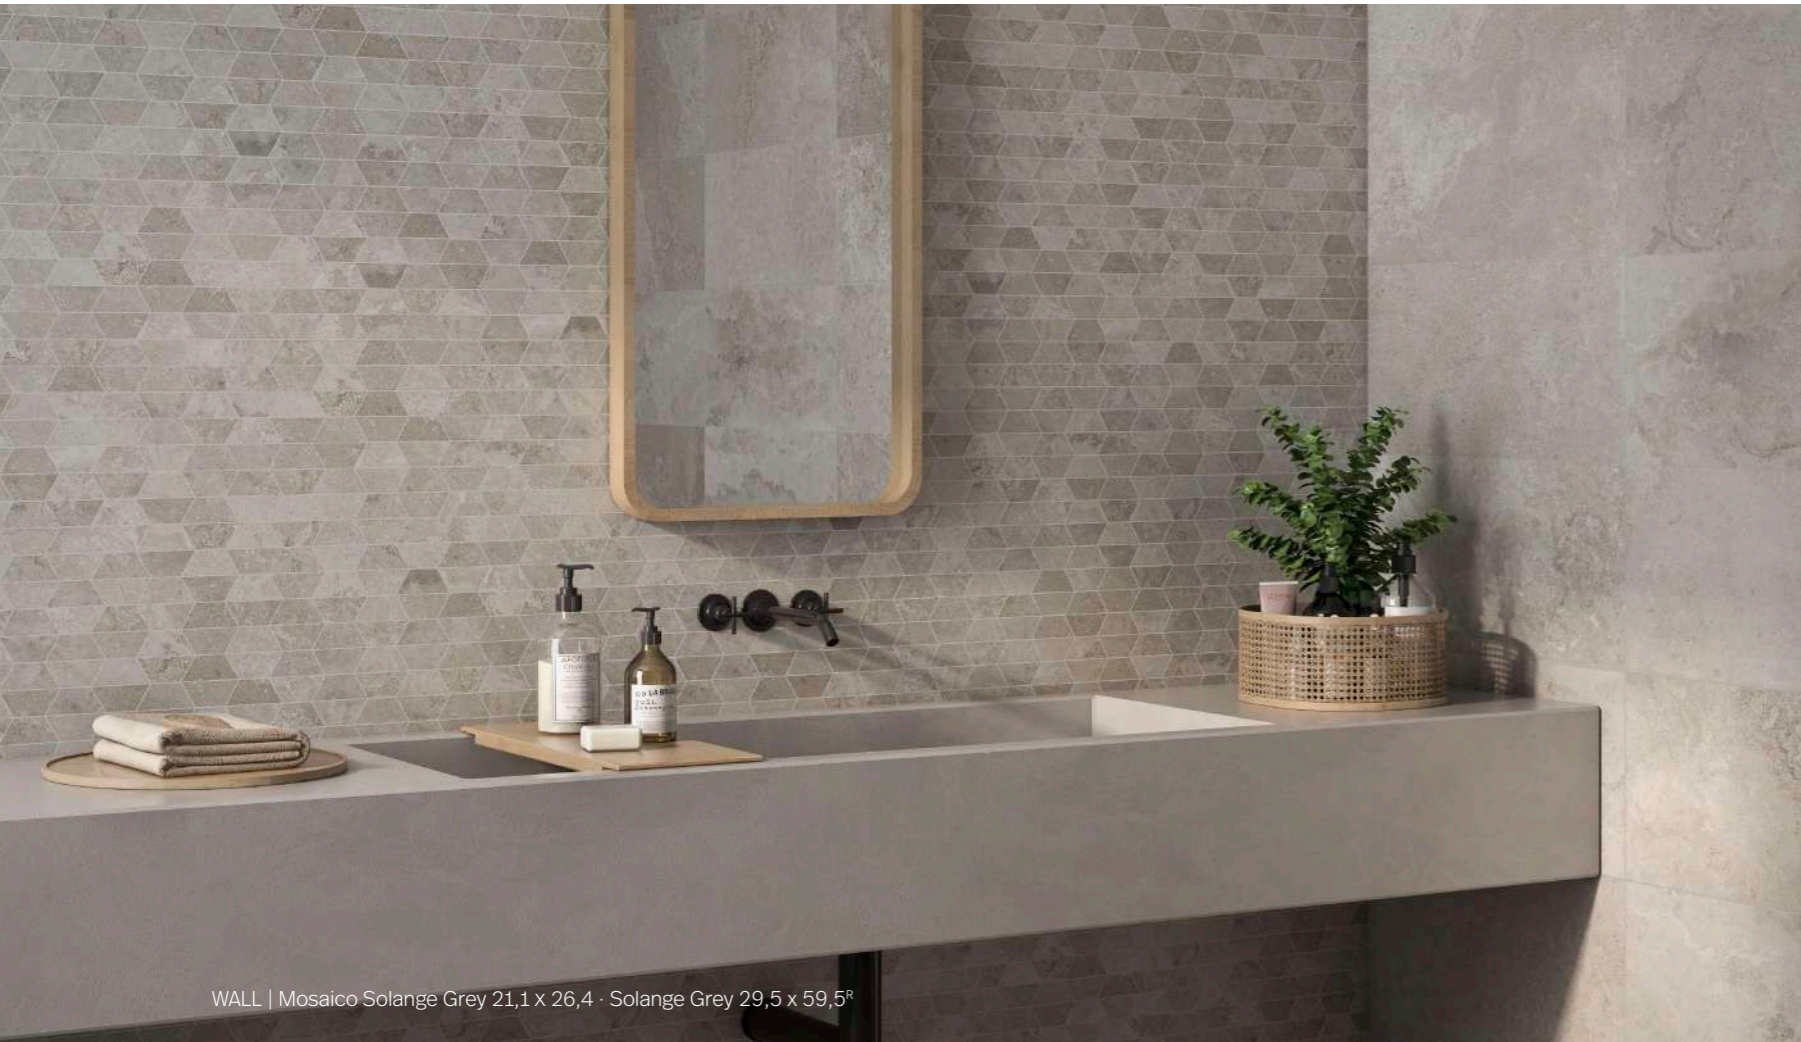

Hexa Solange White
 23,2 x 26,7 227962 M83

Piezas especiales
 Special pieces

Mosaico Solange 21,1 x 26,4
 White 228047 P33

Rodapié 9,7 x 59,5^R
 White 228028 P24

FLOOR | Solange White 59,5 x 119,2[®] - Solange White Grip + 59,5 x 119,2[®]