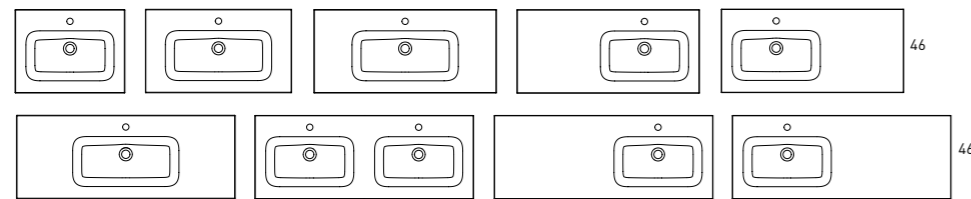

Profundidad de seno / Bowl's depth: 17 cm / Espesor lavabo / Basin's thickness: 1,8 cm / Ancho poza / Bowl's width: 46 cm

ADA	cod.
<b>60</b>	83804
<b>80</b>	83805
<b>100</b>	83806
<b>120 1s.</b>	83807
<b>120 2s.</b>	83808

Profundidad de seno / Bowl's depth: 17,4 cm / Espesor lavabo / Basin's thickness: 1,6 cm

IDEA	cod.
<b>60</b>	76697
<b>80</b>	76698
<b>100</b>	76699
<b>120 1s.</b>	76700
<b>120 1s. 2gr.</b>	76701

Profundidad de seno / Bowl's depth: 13,8 cm / Espesor lavabo / Basin's thickness: 1,7 cm

LILA	cod.
<b>60</b>	73517
<b>80</b>	73518
<b>100</b>	73519
<b>120 1s.</b>	73520
<b>120 1s. 2gr.</b>	76020
<b>120 2s.</b>	73521

Profundidad de seno / Bowl's depth: 14,6 cm / Espesor lavabo / Basin's thickness: 12 cm · Elementos de fijación incluidos / Fixings included

 Carga mineral / Mineral marble

Profundidad de seno / Bowl's depth: 14,3 cm / Espesor lavabo / Basin's thickness: 1.5 cm /  
Ancho poza / Bowl's width: 48 cm / Ancho poza / Bowl's width: 58 cm

HASVIK	cod.
60	81678
80	81679
100	81680
100 der/r	81681
100 izq/l	81682
120 1s.	81683
120 2s	81684
120 1s. der/r	84538
120 1s. izq/l	84537