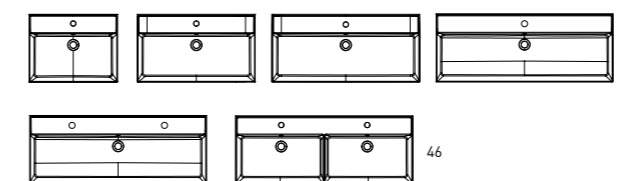

Profundidad de seno / Bowl's depth: 17 cm / Espesor lavabo / Basin's thickness: 1,8 cm / Ancho poza / Bowl's width: 46 cm

ADA	cod.
<b>60</b>	83804
<b>80</b>	83805
<b>100</b>	83806
<b>120 1s.</b>	83807
<b>120 2s.</b>	83808

Profundidad de seno / Bowl's depth: 17,4 cm / Espesor lavabo / Basin's thickness: 1,6 cm

IDEA	cod.
<b>60</b>	76697
<b>80</b>	76698
<b>100</b>	76699
<b>120 1s.</b>	76700
<b>120 1s. 2gr.</b>	76701

Profundidad de seno / Bowl's depth: 13,8 cm / Espesor lavabo / Basin's thickness: 1,7 cm