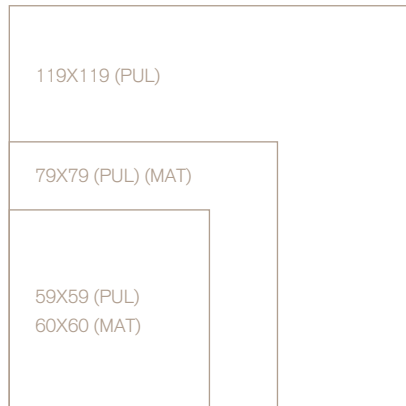

FORMATOS / SIZES

Wall Dakota-Pul 59x119 | Floor Dakota-Pul 59x119