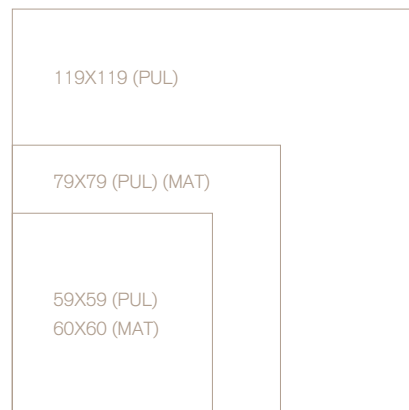

FORMATOS / SIZES