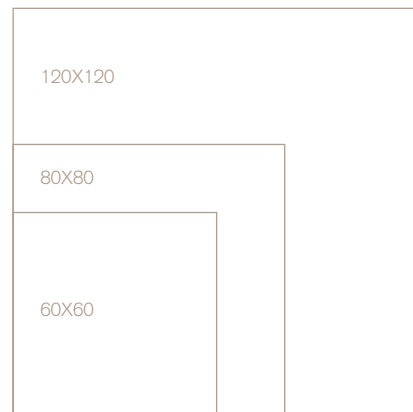

FORMATOS / SIZES