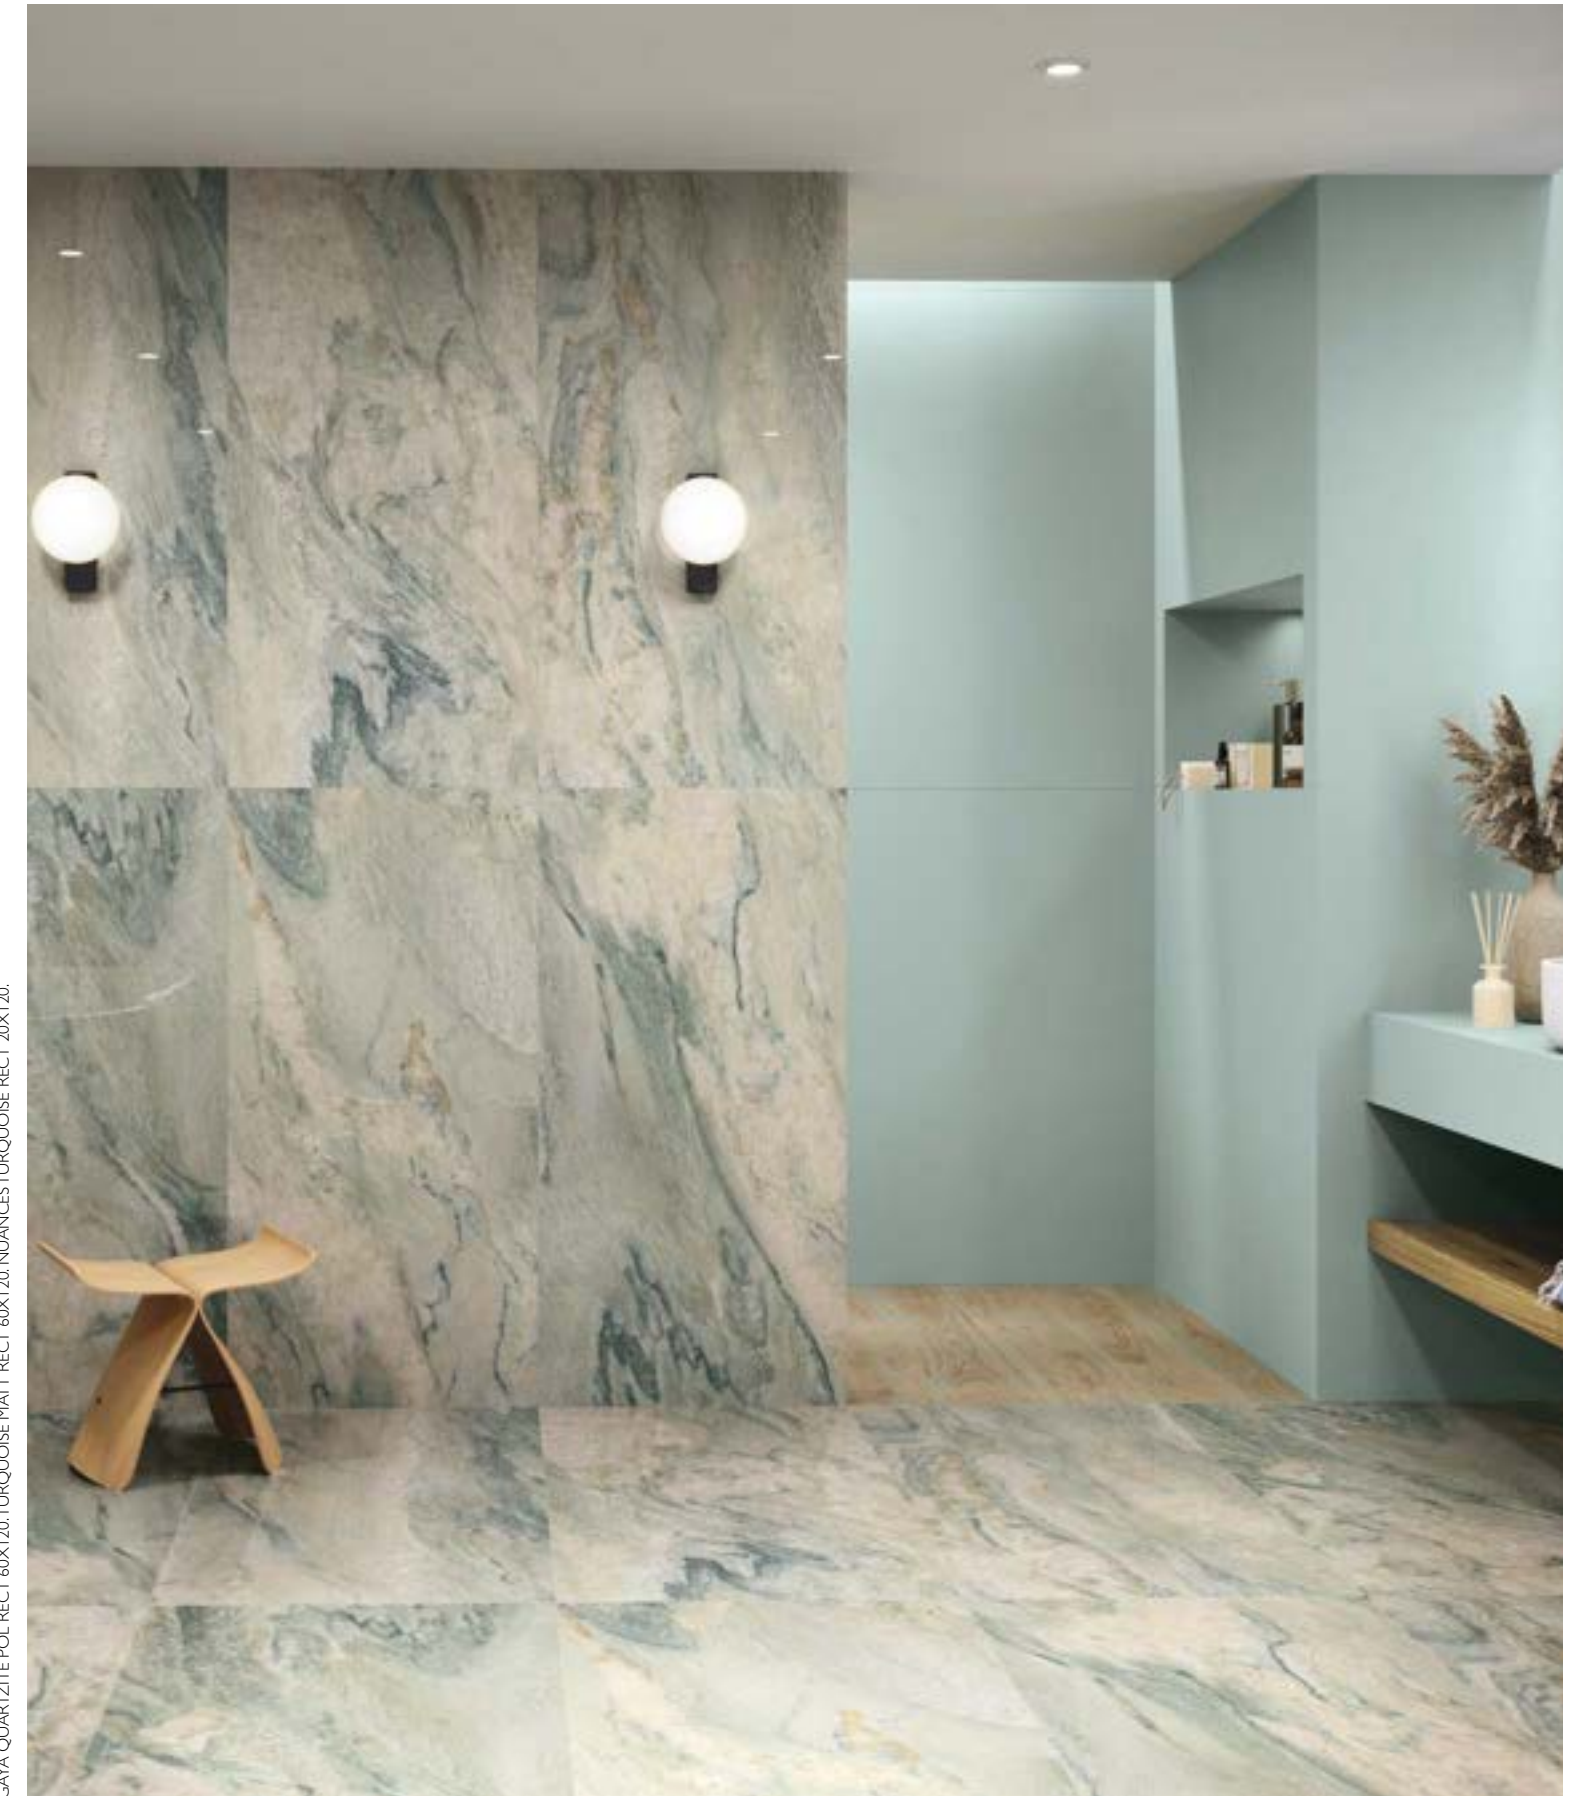

GAYA QUARTZITE POL RECT 60X120. TURQUOISE MATT RECT 60X120. NUANCES TURQUOISE RECT 20X120.