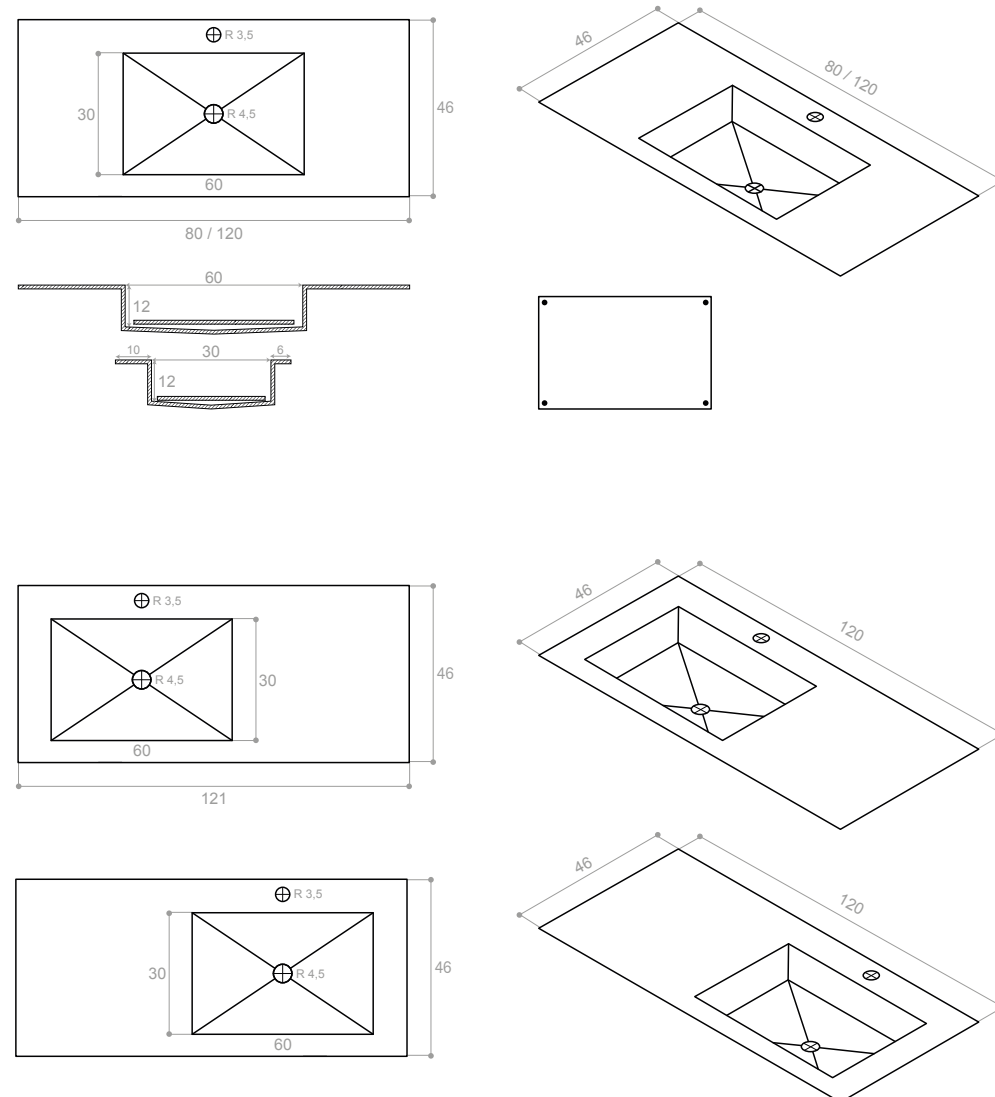

Medidas en cm / Overall dimensions in cm

*Para cualquier modelo APE 60x120, 120x260 o 120x280 / *For any APE model 60x120, 120x260 o 120x280

Modelo con largo modificable ente 120 y 80 cm / Model with adjustable length from 80 to 120 cm