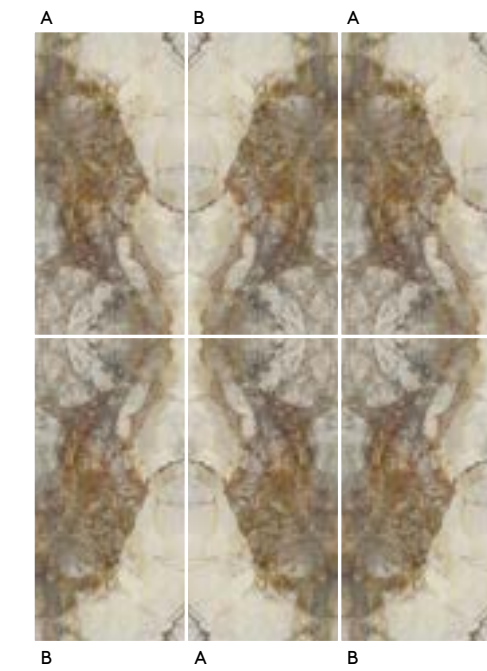

VARIACIÓN DE DISEÑO · GRAPHIC FACES

COMPOSICIÓN MIRROR · MIRROR COMPOSITION

CARACTERÍSTICAS TÉCNICAS · TECHNICAL CHARACTERISTICS

- **P** PORCELÁNICO/PORCELAIN TILES
  GRÈS CERÁME/FEINSTEINZEUG
- **V3** VARIACION MODERADA/MODERATE VARIATION
  MODÉRÉE VARIATION/MITTLERES FARBSPIEL
- **VARIACIÓN DE DISEÑO/GRAPHIC FACES/ TAMPONS DIFFÉRENTS:**
  120X280 - 3 PIEZAS/FACES/PIÈCES
- **G** GRANILLA PULIDA/GRAIN POLISHED
  GRAIN POLI/TECHNISCHES POLIERTES FEINSTEINZEUG
- **ANTIHIELO/FROST PROOF**
  RÉSISTANT AU GEL/FROSTSCHUTZ
- **RECTIFICADO/RECTIFIED**
  RECTIFIÉ/KALIBRIERT
- **RU4** USO RECOMENDADO/RECOMMENED USE - RU4

Para más información técnica, especificaciones e imágenes visite nuestra web
El embalaje de los artículos está sujeto a variaciones, para obtener el dato exacto y actual se recomienda consultar la web.
For more technical information, specifications and images, visit our website
The packing of our items is subject to variations. To get the most accurate and updated information, we recommend to check the website.
Pour plus d'informations techniques, de spécifications et de visuels, visitez notre site web
L'emballage des articles est sujet à variation, pour obtenir les données exactes et actuelles il est recommandé de consulter notre site web.