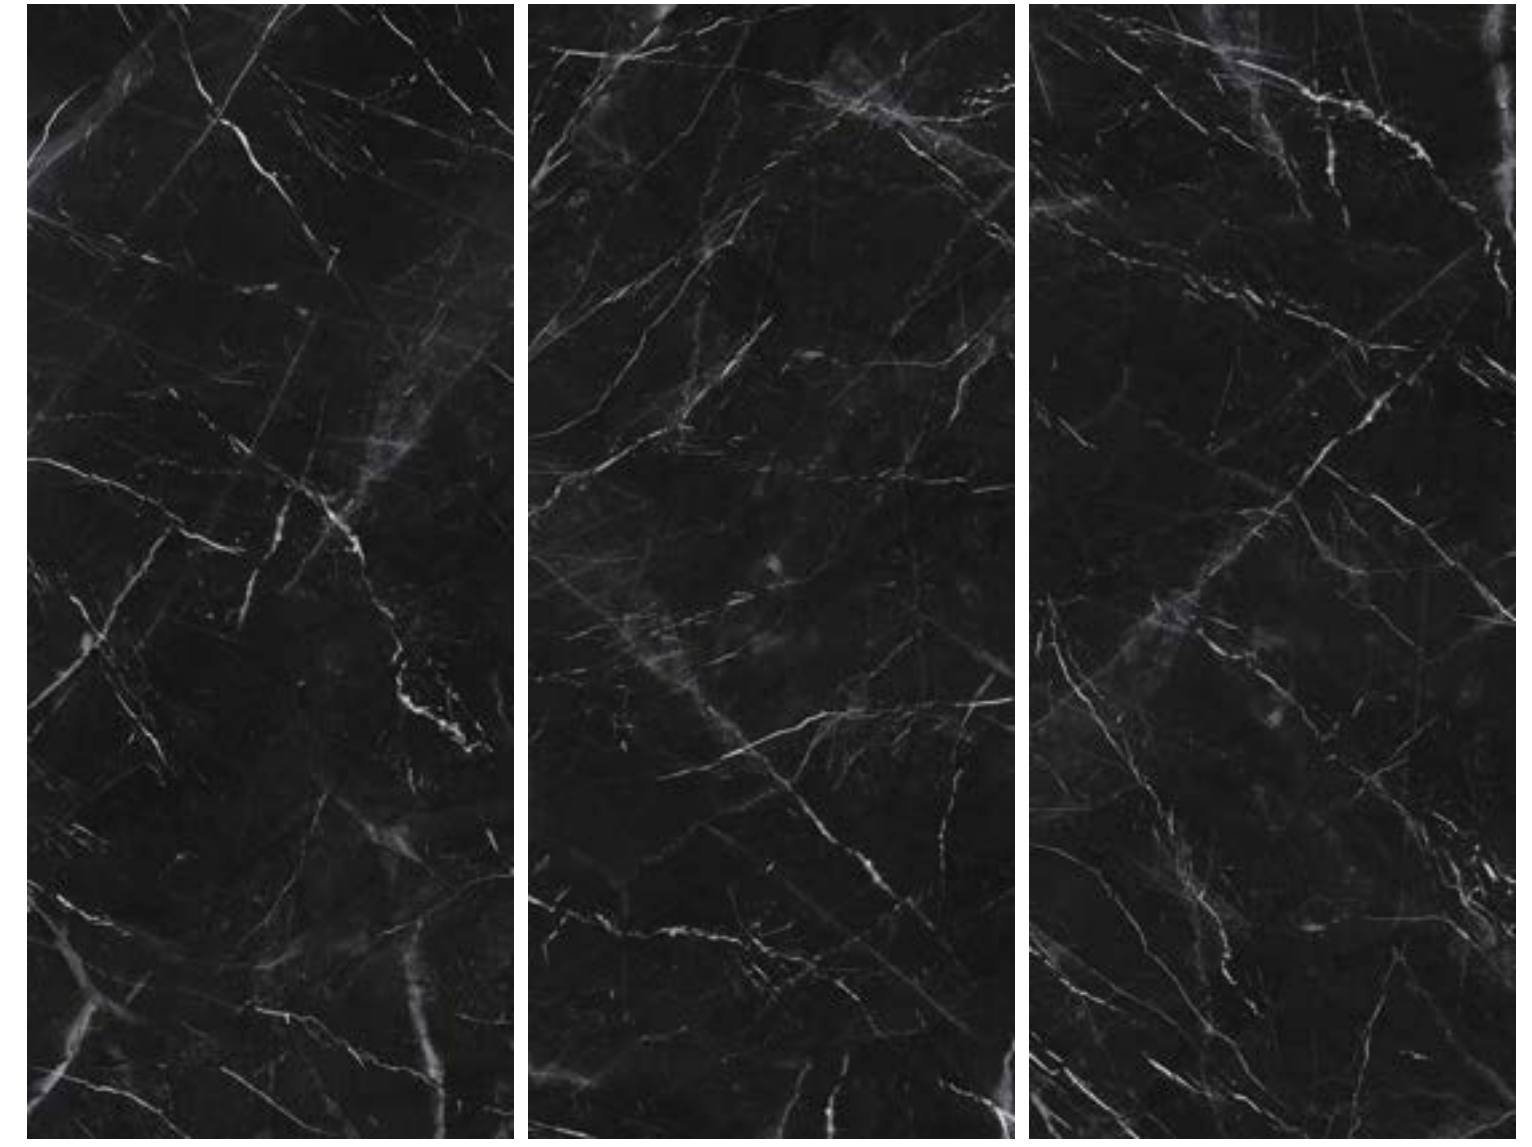

NERO MARQUINA POL RECT 59X119; NERO MARQUINA POL RECT 120X280; MANDALAY WHITE POL RECT 60X120.

NERO MARQUINA POL RECT
120 X 280 / 48" X 110" L86/M

CARACTERÍSTICAS TÉCNICAS · TECHNICAL CHARACTERISTICS

- **P** PORCELÁNICO / PORCELAIN TILES
  GRÈS CERÁME / FEINSTEINZEUG
- **G** GRANILLA PULIDA / GRAIN POLISHED
  GRAIN POLI / TECHNISCHES POLIERTES FEINSTEINZEUG
- **R** RECTIFICADO / RECTIFIED
  RECTIFIÉ / KALIBRIERT
- **V** VARIACIÓN DE DISEÑO / GRAPHIC FACES / TAMPONS DIFFÉRENTS:
  120X280 - 3 PIEZAS / FACES / PIÈCES
- **U** ULTRAFINO / SLIM
  ULTRA-MINCE / ULTRA-THIN
- **V2** VARIACION LEVE / SLIGHT VARIATION
  LÉGERÉ VARIATION / LEICHT FARBSPIEL
- **F** ANTIHIELO / FROST PROOF
  RÉSISTANT AU GEL / FROSTSCHUTZ
- **RU4** USO RECOMENDADO / RECOMMENED USE - RU4

Para más información técnica, especificaciones e imágenes visite nuestra web
El embalaje de los artículos está sujeto a variaciones, para obtener el dato exacto y actual se recomienda consultar la web.
For more technical information, specifications and images, visit our website
The packing of our items is subject to variations. To get the most accurate and updated information, we recommend to check the website.
Pour plus d'informations techniques, de spécifications et de visuels, visitez notre site web
L'emballage des articles est sujet à variation, pour obtenir les données exactes et actuelles il est recommandé de consulter notre site web.