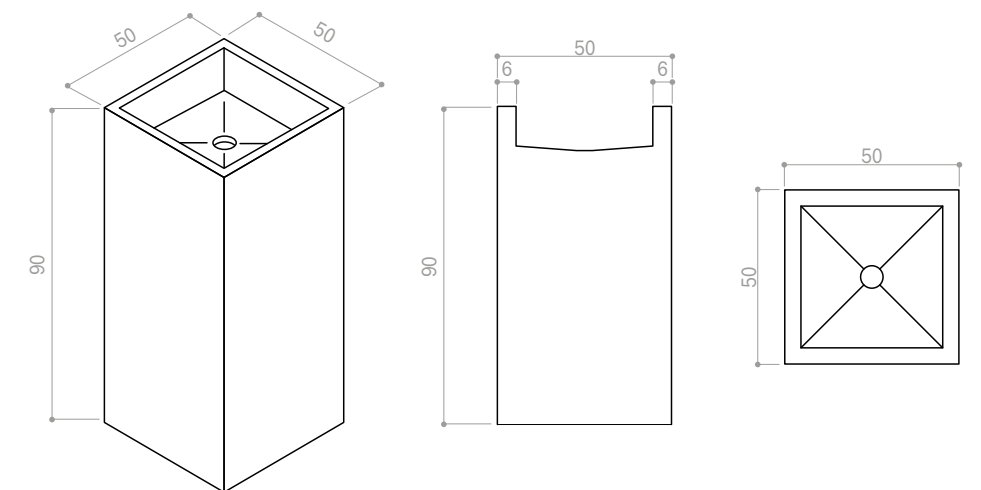

LAVABO NISO
CARACTERÍSTICAS TÉCNICAS · TECHNICAL CHARACTERISTICS

Medidas en cm / Overall dimensions in cm
*Para cualquier modelo APE 60x120, 120x260 o 120x280 / *For any APE model 60x120, 120x260 o 120x280
Modelo con largo modificable ente 120 y 80 cm / Model with adjustable length from 80 to 120 cm

LAVABO PIE DE ROMA
CARACTERÍSTICAS TÉCNICAS · TECHNICAL CHARACTERISTICS

Medidas en cm / Overall dimensions in cm
*Para cualquier modelo APE 60x120, 120x260 o 120x280 / *For any APE model 60x120, 120x260 o 120x280
Modelo con largo modificable ente 120 y 80 cm / Model with adjustable length from 80 to 120 cm