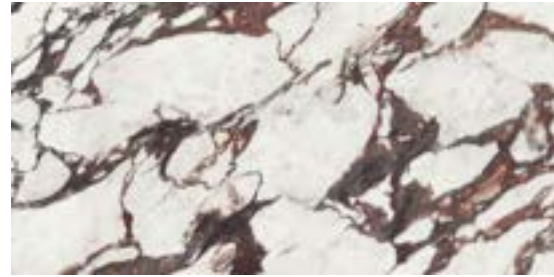

VARIACIÓN DE DISEÑO · GRAPHIC FACES

MEDICEA MARBLE POL RECT
60 X 120 / 24" X 48"

J89/M