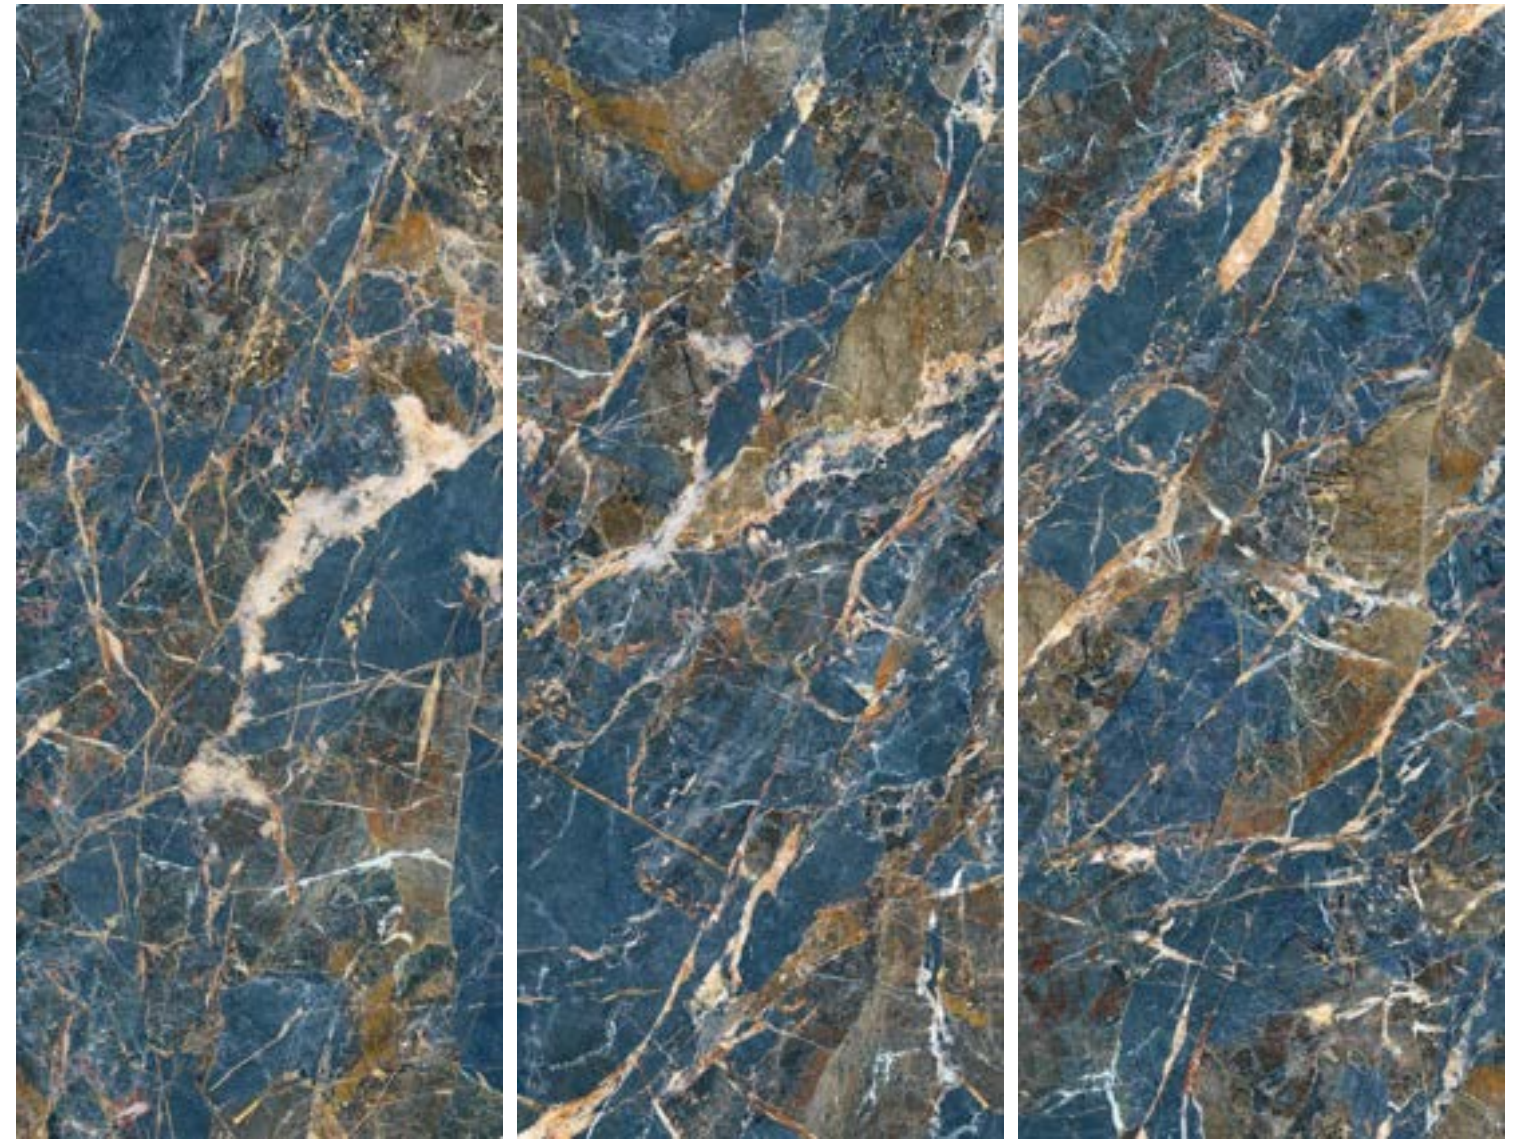

ICARO BLUE MARBLE POL RECT 120X280, CHAMPAGNE MATT RECT 60X120.

ICARO BLUE MARBLE POL RECT
120 X 280 / 48" X 110"

L86/M

CARACTERÍSTICAS TÉCNICAS · TECHNICAL CHARACTERISTICS

- **P** PORCELÁNICO / PORCELAIN TILES
  GRÉS CERÁME / FEINSTEINZEUG
- **G** GRANILLA PULIDA / GRAIN POLISHED
  GRAIN POLI / TECHNISCHES POLIERTES FEINSTEINZEUG
- **R** RECTIFICADO / RECTIFIED
  RECTIFIÉ / KALIBRIERT
- **V** VARIACIÓN DE DISEÑO / GRAPHIC FACES / TAMPONS DIFFÉRENTS:
  120X280 - 3 PIEZAS / FACES / PIÈCES
- **U** ULTRAFINO / SLIM
  ULTRA-MINCE / ULTRA-THIN
- **V4** VARIACION FUERTE / SUBSTANTIAL VARIATION
  FORTE VARIATION / HOHES FARBSPIEL
- **F** ANTIHIELO / FROST PROOF
  RÉSISTANT AU GEL / FROSTSCHUTZ
- **RU4** USO RECOMENDADO / RECOMMENED USE - RU4

Para más información técnica, especificaciones e imágenes visite nuestra web
El embalaje de los artículos está sujeto a variaciones, para obtener el dato exacto y actual se recomienda consultar la web.
For more technical information, specifications and images, visit our website
The packing of our items is subject to variations. To get the most accurate and updated information, we recommend to check the website.
Pour plus d'informations techniques, de spécifications et de visuels, visitez notre site web
L'emballage des articles est sujet à variation, pour obtenir les données exactes et actuelles il est recommandé de consulter notre site web.