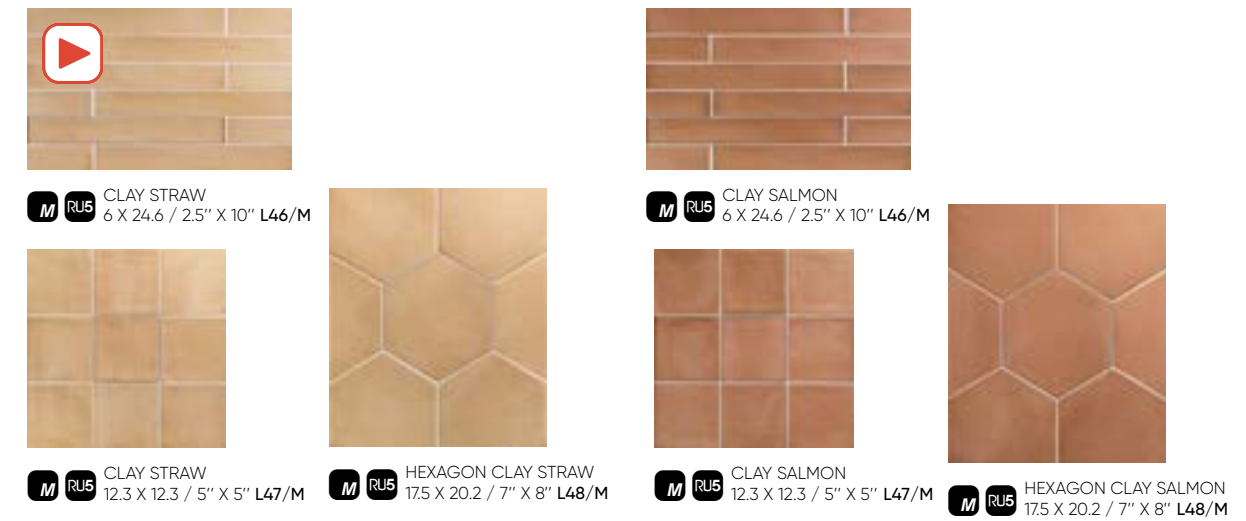

FAYENZA BLACK 12,3X12,3. CLAY STRAW 12,3X12,3.

CLAY STRAW 6X24.6.FAYENZA GREEN 6X24.6

CLAY STRAW 6X24.6.HEXAGON CLAY STRAW 17.5X20.2.FAYENZA BLACK 6X24.6

CARACTERÍSTICAS TÉCNICAS · TECHNICAL CHARACTERISTICS