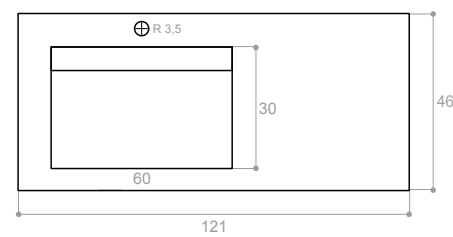

Medidas en cm / Overall dimensions in cm

*Para cualquier modelo APE 60x120, 120x260 o 120x280 / *For any APE model 60x120, 120x260 o 120x280

Modelo con largo modificable ente 120 y 80 cm / Model with adjustable length from 80 to 120 cm