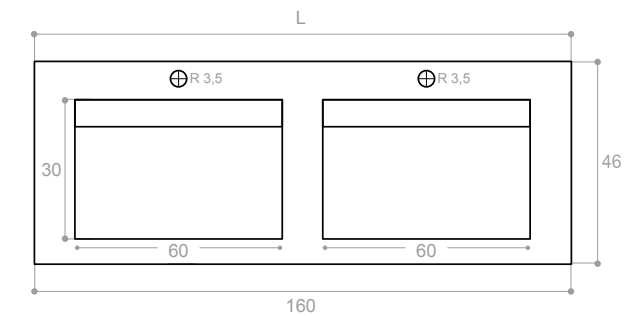

LAVABO DOBLE ENEA 120 CARACTERÍSTICAS TÉCNICAS · TECHNICAL CHARACTERISTICS

Medidas en cm / Overall dimensions in cm

*Para cualquier modelo APE 60x120, 120x260 o 120x280 / *For any APE model 60x120, 120x260 o 120x280

Modelo con largo modificable ente 120 y 80 cm / Model with adjustable length from 80 to 120 cm