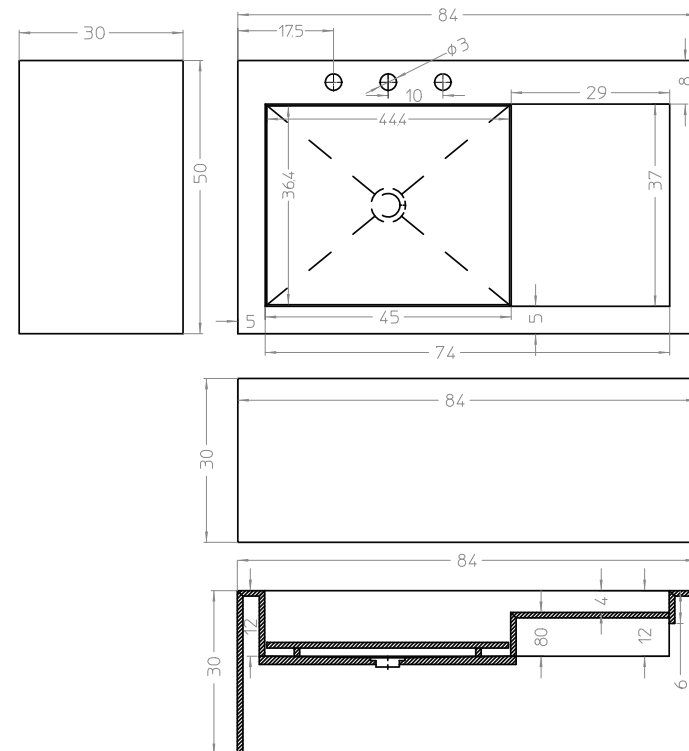

LAVABO NISO
CARACTERÍSTICAS TÉCNICAS · TECHNICAL CHARACTERISTICS

Medidas en cm / Overall dimensions in cm
*Para cualquier modelo APE 60x120, 120x260 o 120x280 / *For any APE model 60x120, 120x260 o 120x280
Modelo con largo modificable ente 120 y 80 cm / Model with adjustable length from 80 to 120 cm

LAVABO PIE DE ROMA
CARACTERÍSTICAS TÉCNICAS · TECHNICAL CHARACTERISTICS

Medidas en cm / Overall dimensions in cm
*Para cualquier modelo APE 60x120, 120x260 o 120x280 / *For any APE model 60x120, 120x260 o 120x280
Modelo con largo modificable ente 120 y 80 cm / Model with adjustable length from 80 to 120 cm