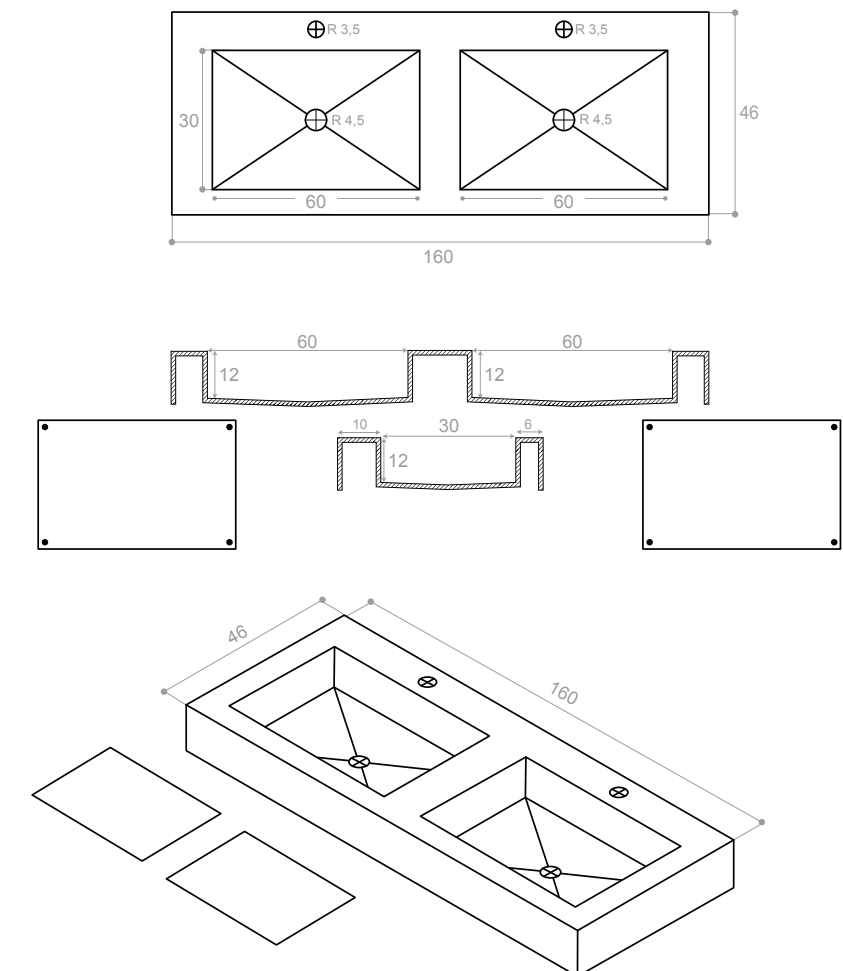

LAVABO DOBLE AXEL 120 CARACTERÍSTICAS TÉCNICAS · TECHNICAL CHARACTERISTICS

Medidas en cm / Overall dimensions in cm

*Para cualquier modelo APE 60x120, 120x260 o 120x280 / *For any APE model 60x120, 120x260 o 120x280

Modelo con largo modificable ente 120 y 80 cm / Model with adjustable length from 80 to 120 cm