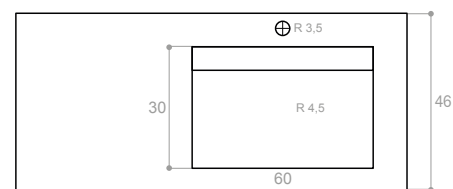

Medidas en cm / Overall dimensions in cm

*Para cualquier modelo APE 60x120, 120x260 o 120x280 / *For any APE model 60x120, 120x260 o 120x280

Modelo con largo modificable ente 120 y 80 cm / Model with adjustable length from 80 to 120 cm