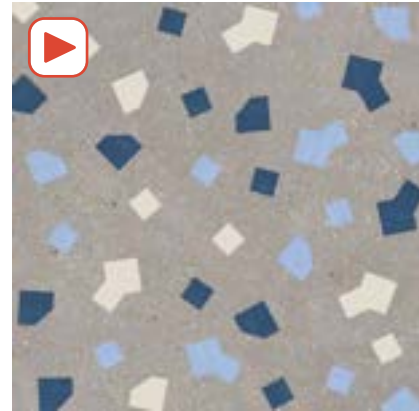

C3 R11 ANTI-SLIP AMA GRIGIO RECT
90 X 90 / 36" X 36" L40/M

C3 R11 ANTI-SLIP AMA CENERE RECT
90 X 90 / 36" X 36" L40/M

C3 R11 ANTI-SLIP AMA GRAPHITE RECT
90 X 90 / 36" X 36" L40/M

C1 R10 RICETTA GRIGIO RECT
90 X 90 / 36" X 36" L41/M