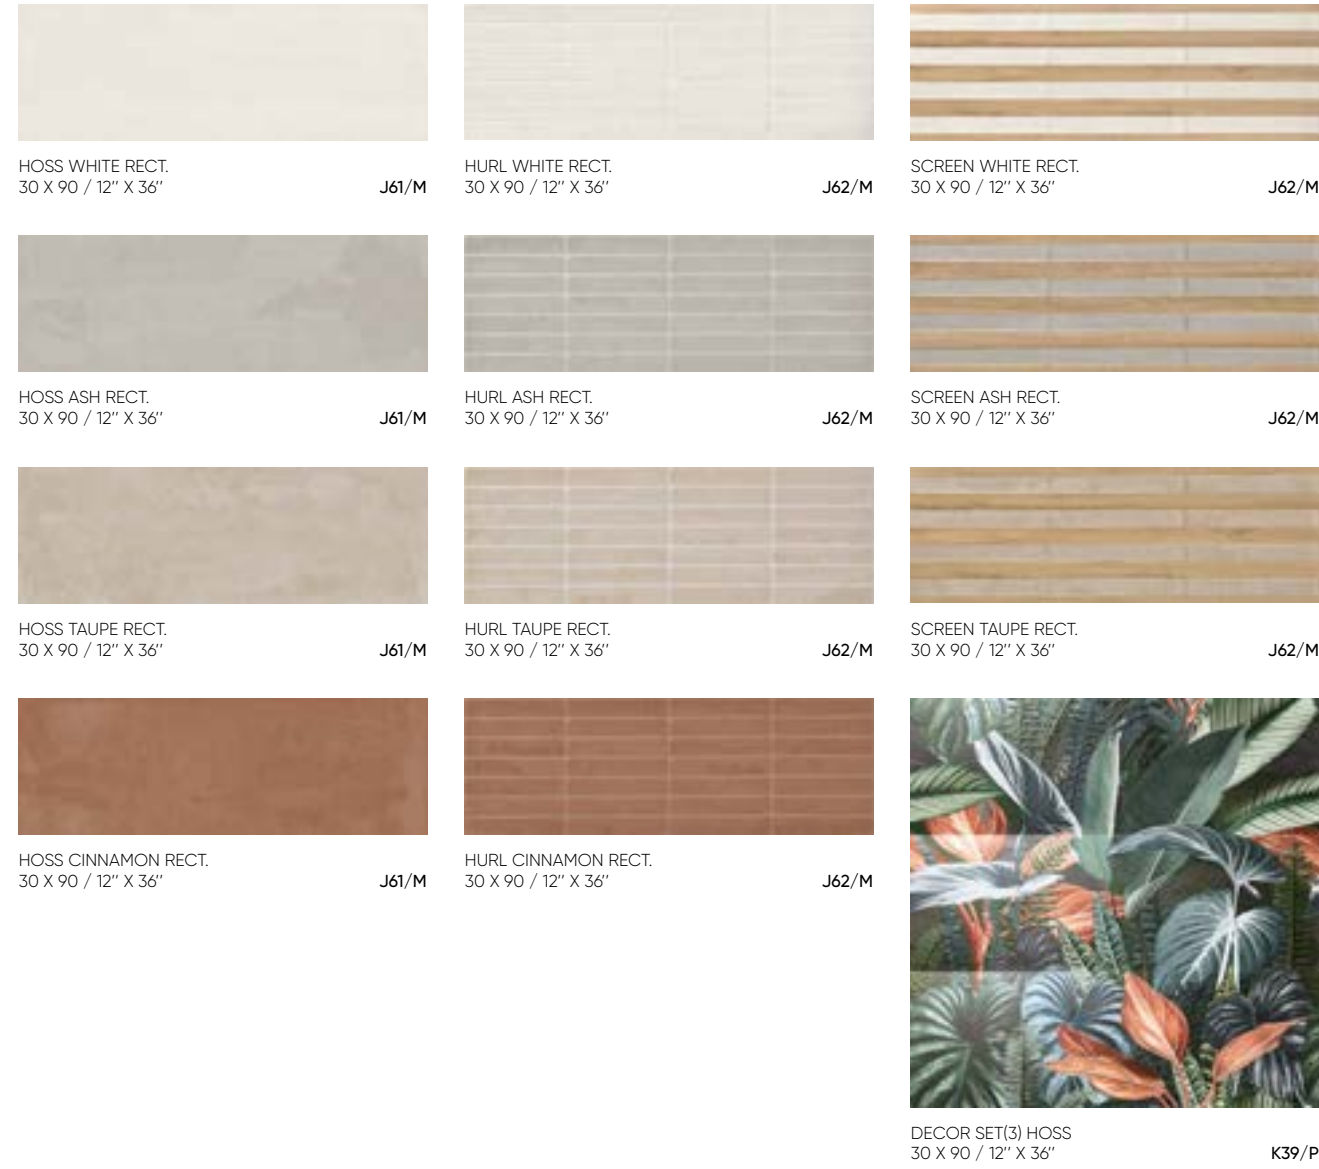

CARACTERÍSTICAS TÉCNICAS · TECHNICAL CHARACTERISTICS

- **PB** PASTA BLANCA / WHITE BODY
  PÂTE BLANCHE / WEISSCHERBIG
- **M** MATE / MATT
  MAT / MATT
- **V3** VARIACION MODERADA / MODERATE VARIATION
  MODÉRÉE VARIATION / MITTLERES FARBSPIEL
- **REVESTIMIENTO / WALL TILE**
  FAÏENCE / WANDFLIESEN
- **RECTIFICADO / RECTIFIED**
  RECTIFIÉ / KALIBRIERT
- **VARIACIÓN DE DISEÑO / GRAPHIC FACES / TAMPONS DIFFÉRENTS:**
  HOSS - 16 PIEZAS / FACES / PIÈCES
  SCREEN - 8 PIEZAS / FACES / PIÈCES
  HURL - 6 PIEZAS / FACES / PIÈCES

Para más información técnica, especificaciones e imágenes visite nuestra web
El embalaje de los artículos está sujeto a variaciones, para obtener el dato exacto y actual se recomienda consultar la web.
For more technical information, specifications and images, visit our website
The packing of our items is subject to variations. To get the most accurate and updated information, we recommend to check the website.
Pour plus d'informations techniques, de spécifications et de visuels, visitez notre site web
L'emballage des articles est sujet à variation, pour obtenir les données exactes et actuelles il est recommandé de consulter notre site web.