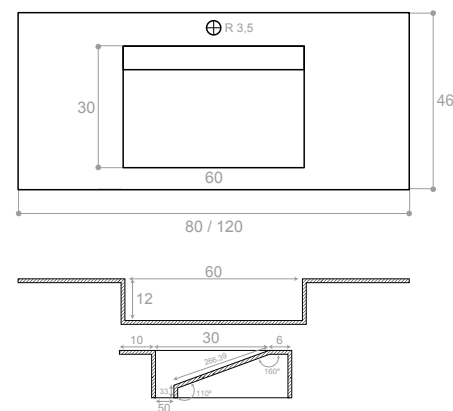

Medidas en cm / Overall dimensions in cm

*Para cualquier modelo APE 60x120, 120x260 o 120x280 / *For any APE model 60x120, 120x260 o 120x280

Modelo con largo modificable ente 120 y 80 cm / Model with adjustable length from 80 to 120 cm