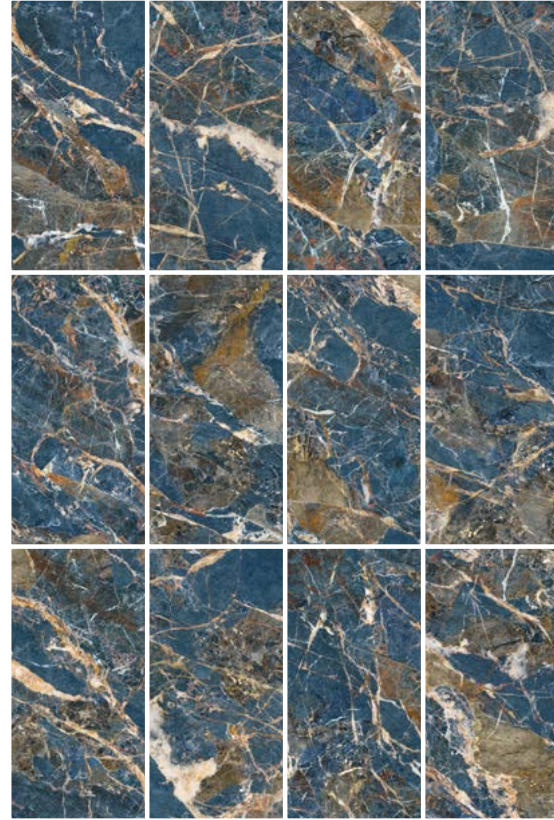

HOSS ASH RECT 30X90. CONTEMPORARY OBSIDIAN I 5X15.

HOSS TAUPE RECT 30X90. HURL TAUPE RECT. 30X90. SEQUOIA BIRCH RECT 25X150.

VARIACIÓN DE DISEÑO · GRAPHIC FACES

ICARO BLUE MARBLE POL RECT
60 X 120 / 24" X 48" J89/M