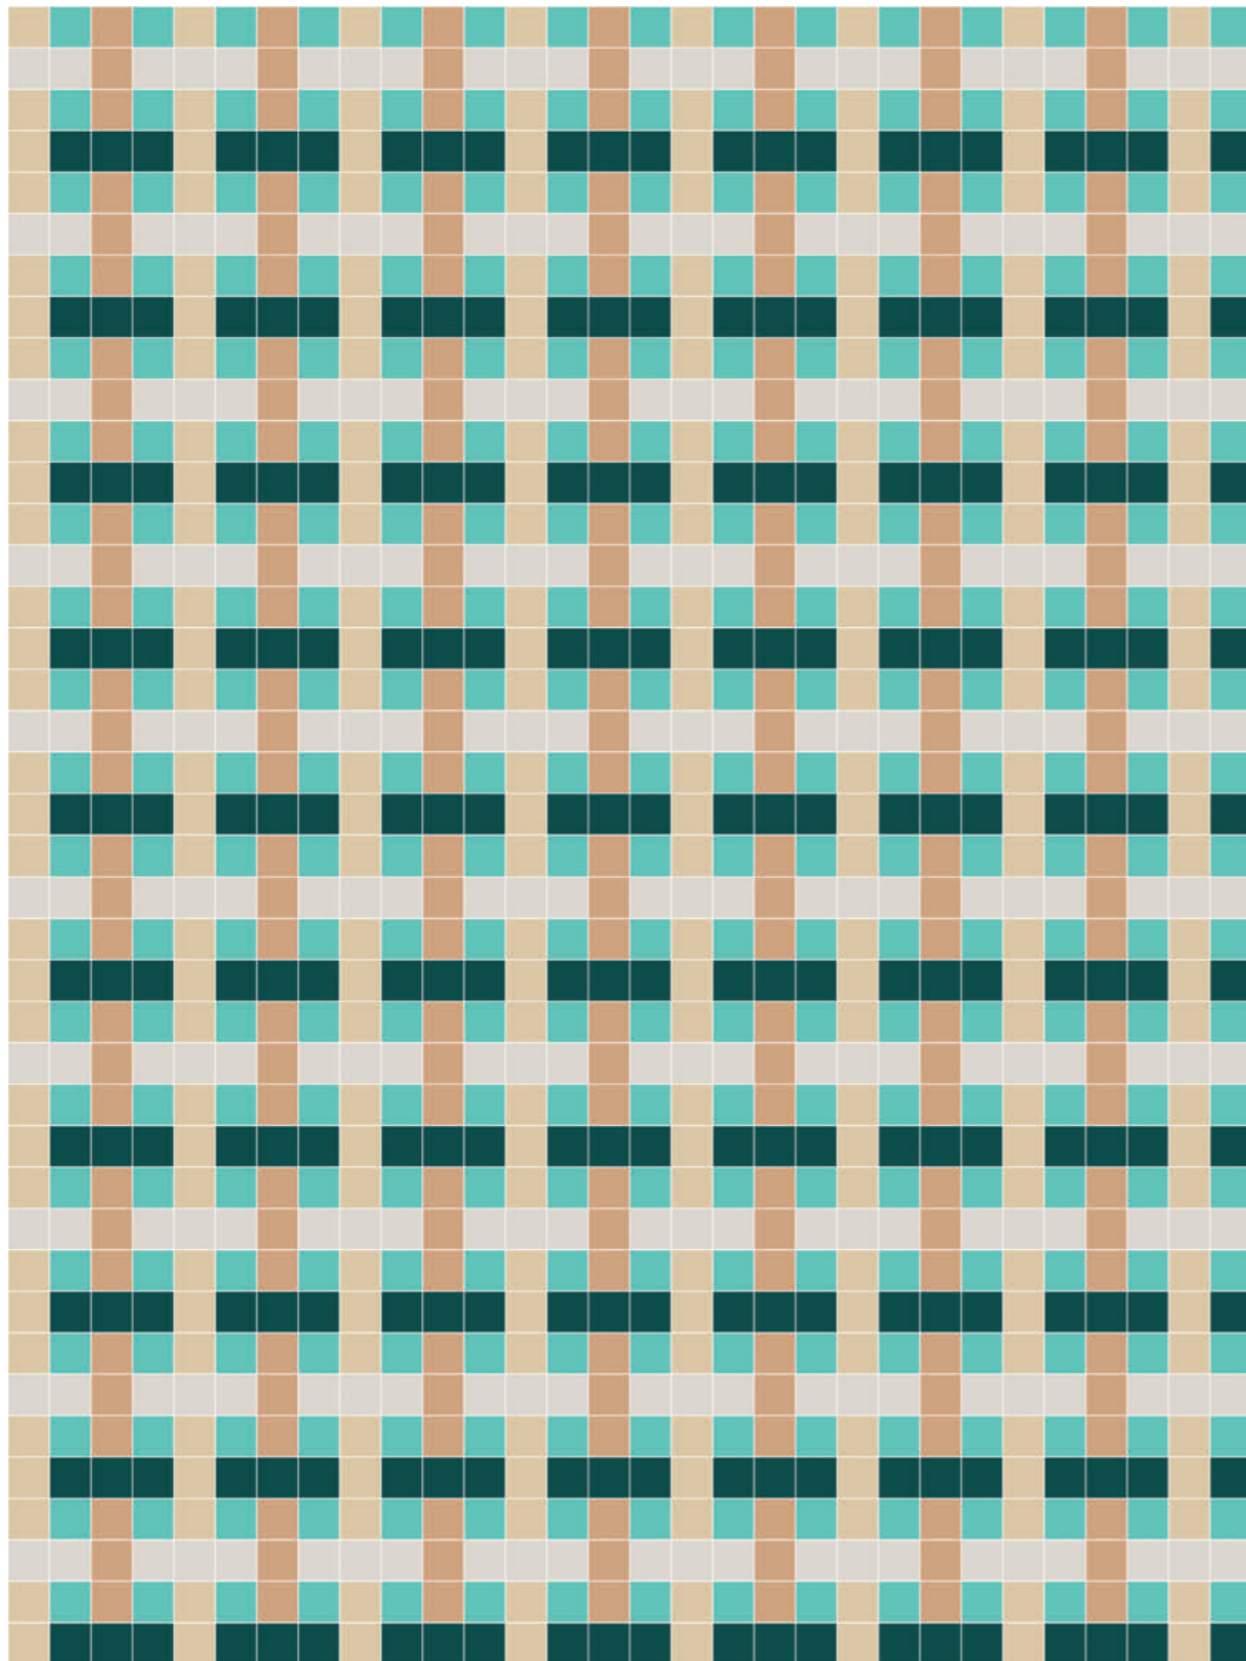

12 Terra_ 18 Sand_ 22 Pearl_ 39 Peacock_ 40 Marine

[PIXEL41 CONFIGURATOR - CLICK HERE](#)