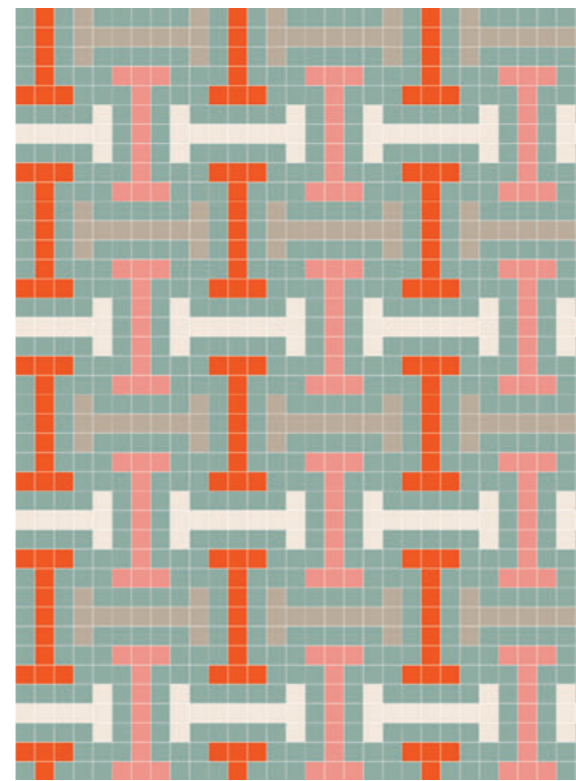

[PIXEL41 CONFIGURATOR - CLICK HERE](#)

02 Lobster_ 08 Strawberry_ 20 Almond_ 23 Grey_ 34 Celadon

10 Nude_ 21 White_ 27 Notte_ 36 Salvia_ 38 Frog

07 Rose_ 08 Strawberry_ 19 Nut_ 20 Almond_ 21 White

13 Tobacco_ 19 Nut_ 25 Black_ 31 Cerulean_ 36 Salvia