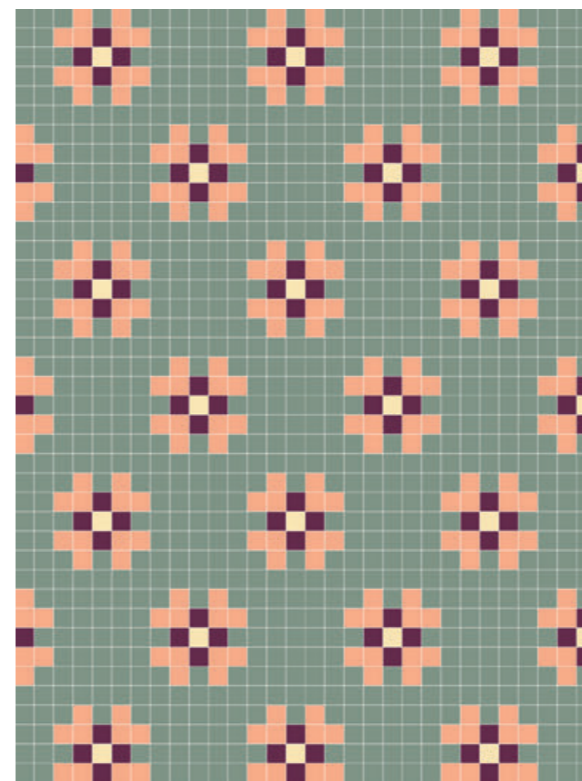

03 Coral_ 07 Rose_ 22 Pearl_ 30 Pool

[PIXEL41 CONFIGURATOR - CLICK HERE](#)

16 Lemon_ 20 Almond_ 25 Black_ 34 Celadon

06 Violet_ 16 Lemon_ 17 Vanilla_ 34 Celadon

06 Violet_ 10 Nude_ 17 Vanilla_ 35 Musk

06 Violet_ 12 Terra_ 17 Vanilla_ 25 Black