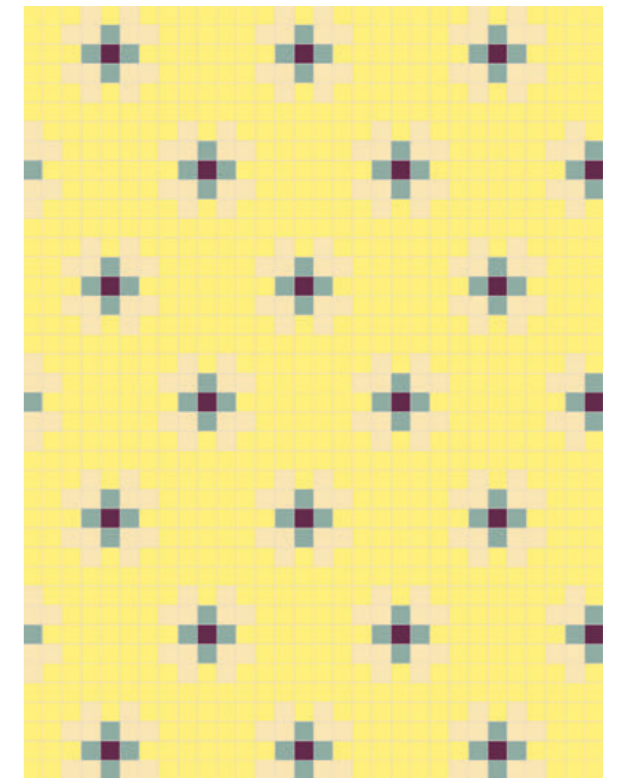

06 Violet_ 16 Lemon_ 17 Vanilla_ 34 Celadon