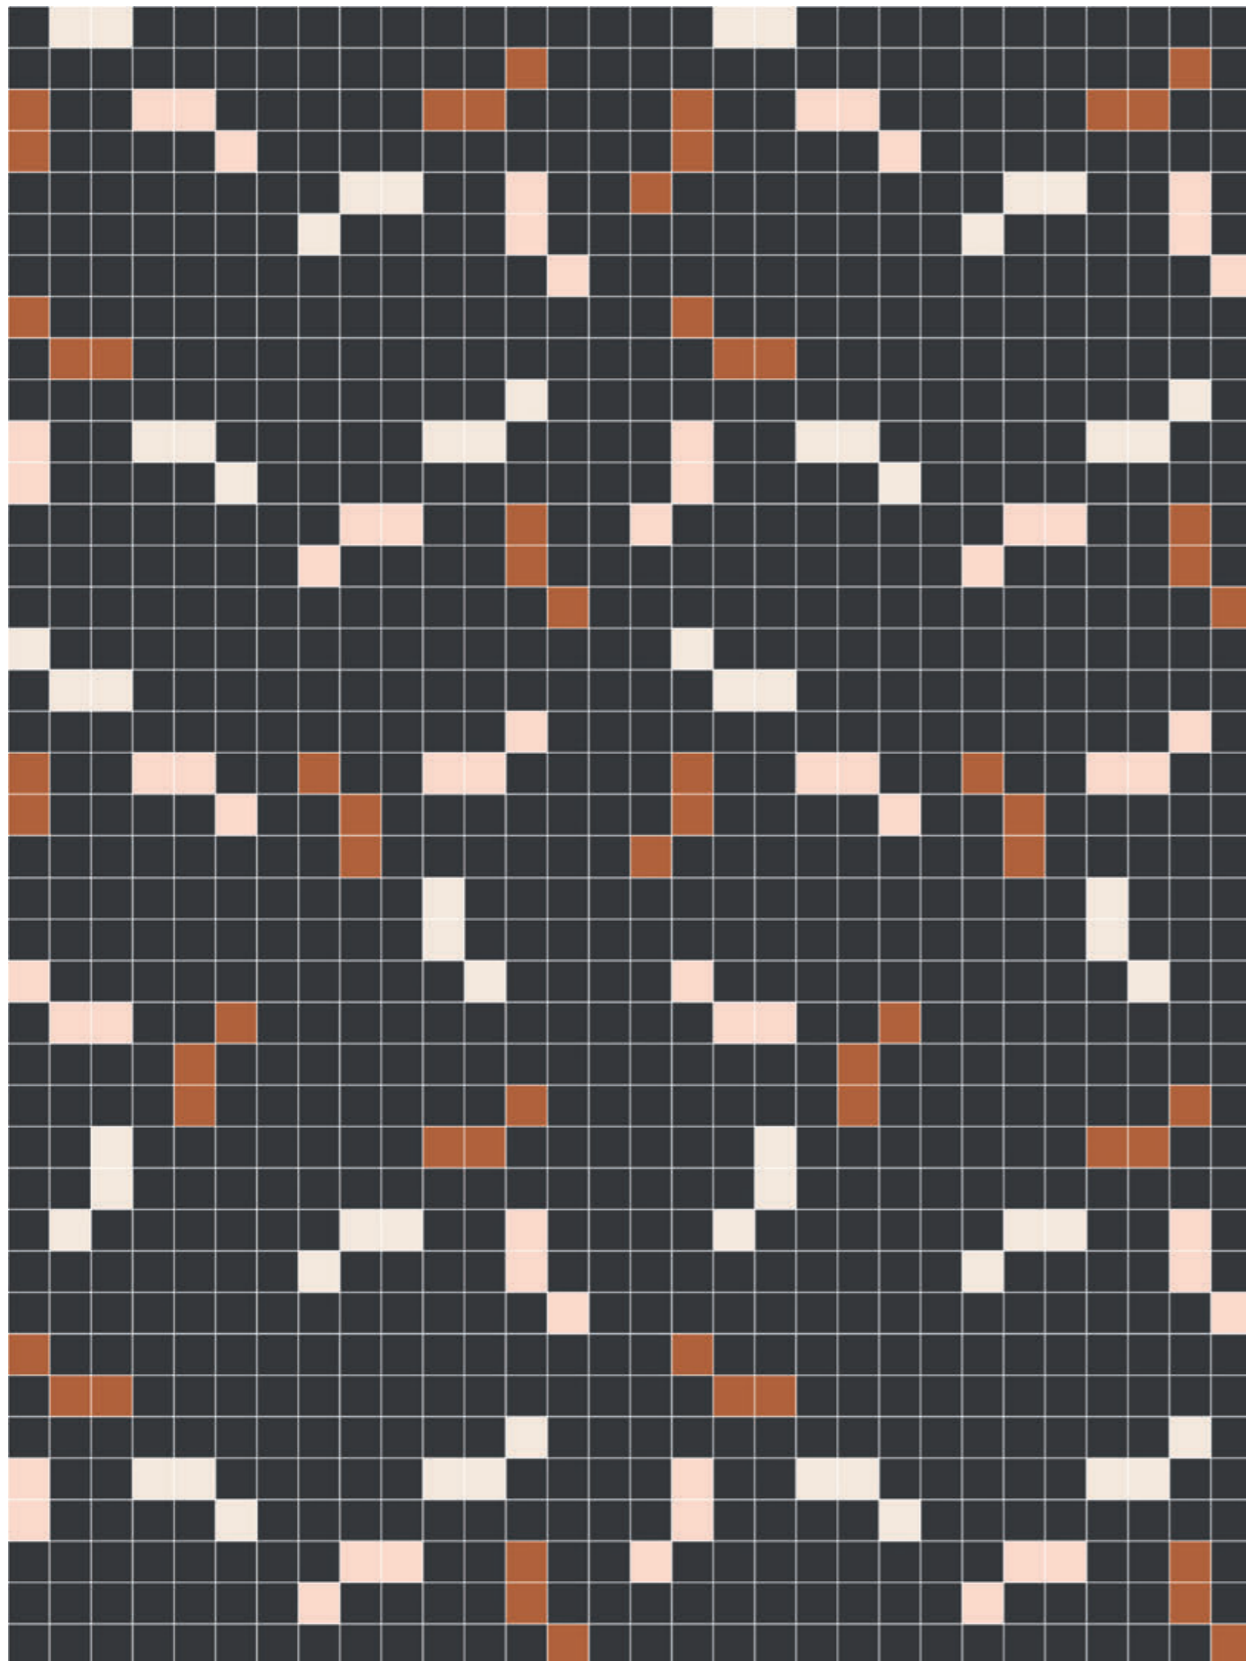

03 Coral_ 07 Rose_ 22 Pearl_ 30 Pool

[PIXEL41 CONFIGURATOR - CLICK HERE](#)

16 Lemon_ 20 Almond_ 25 Black_ 34 Celadon

06 Violet_ 16 Lemon_ 17 Vanilla_ 34 Celadon

06 Violet_ 10 Nude_ 17 Vanilla_ 35 Musk

06 Violet_ 12 Terra_ 17 Vanilla_ 25 Black