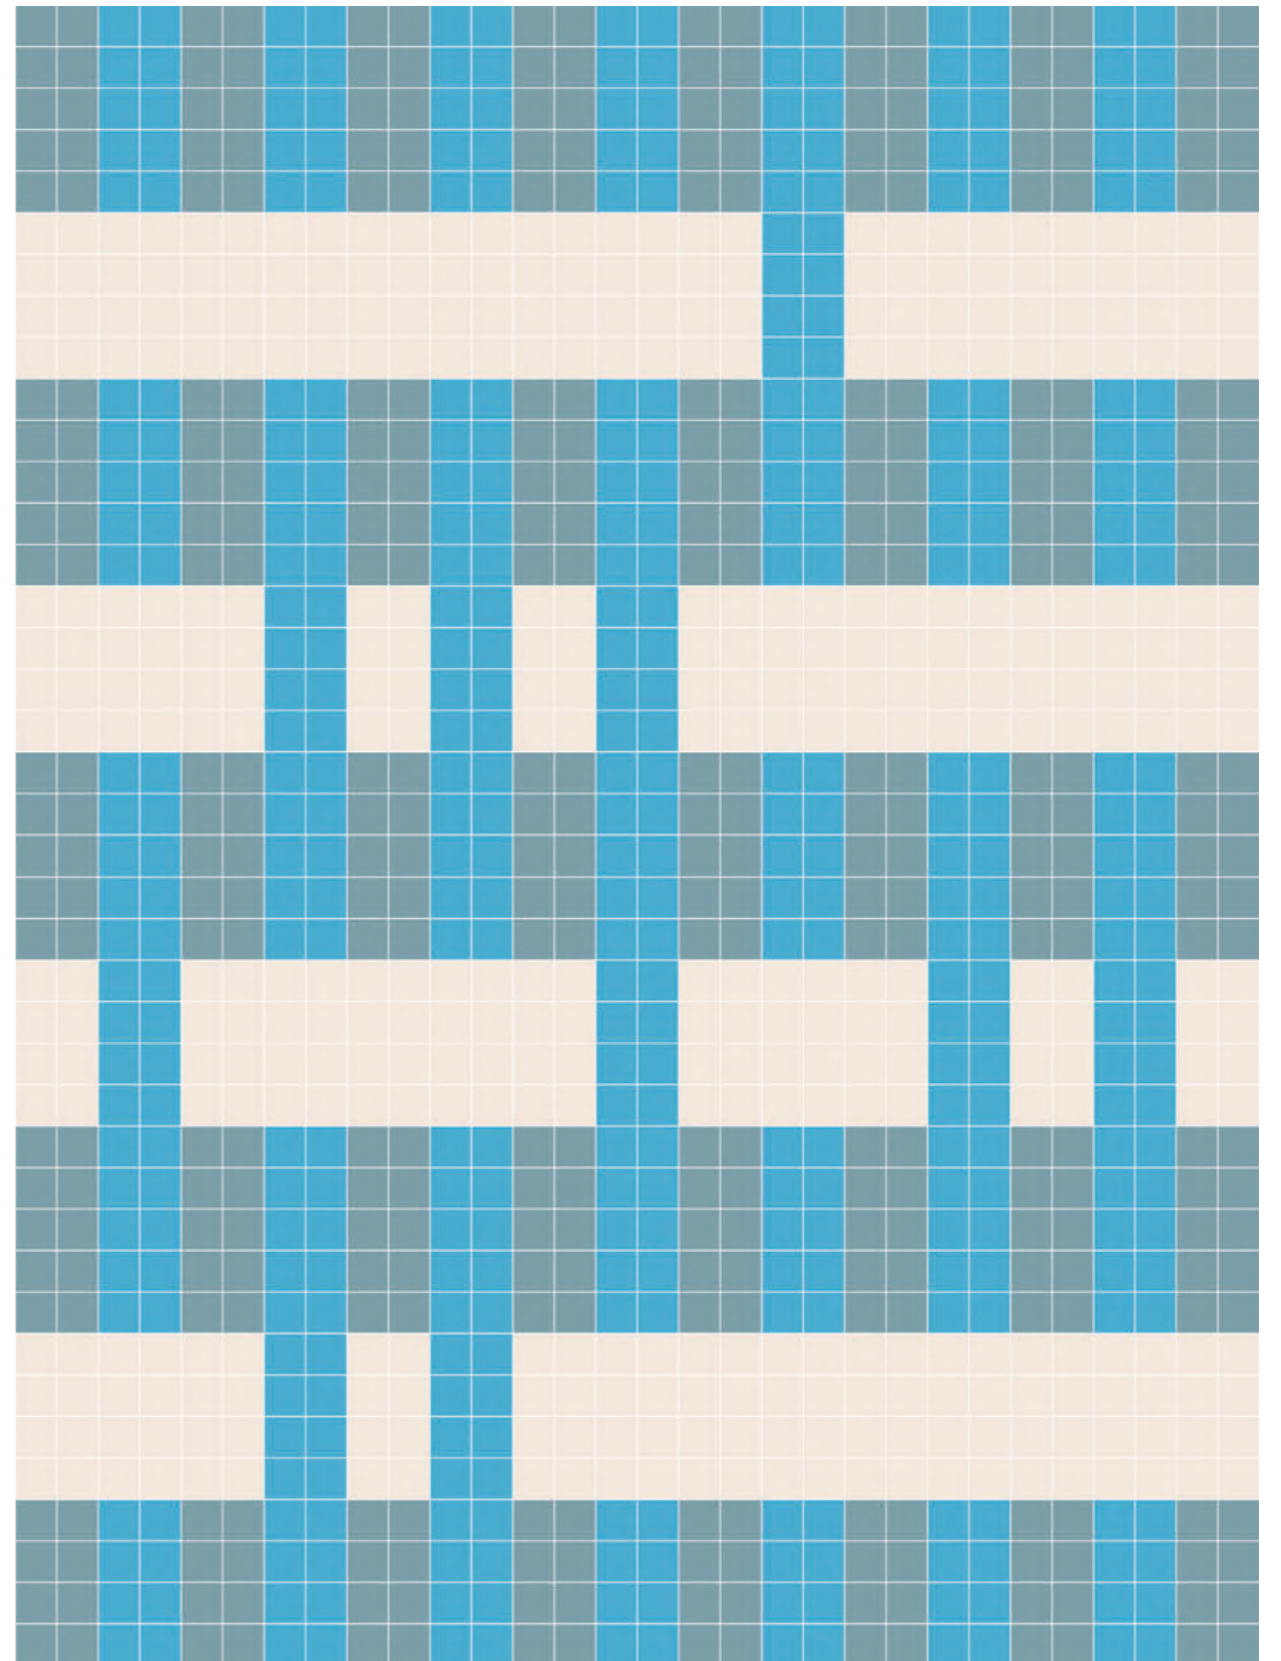

11 Powder_ 12 Terra_ 23 Grey_ 32 Cloud

[PIXEL41 CONFIGURATOR - CLICK HERE](#)

01 Red_ 04 Bordeaux_ 07 Rose_ 10 Nude

[PIXEL41 CONFIGURATOR - CLICK HERE](#)

13 Tobacco_26 Antrax_33 Sky

20 Almond_30 Pool_32 Cloud