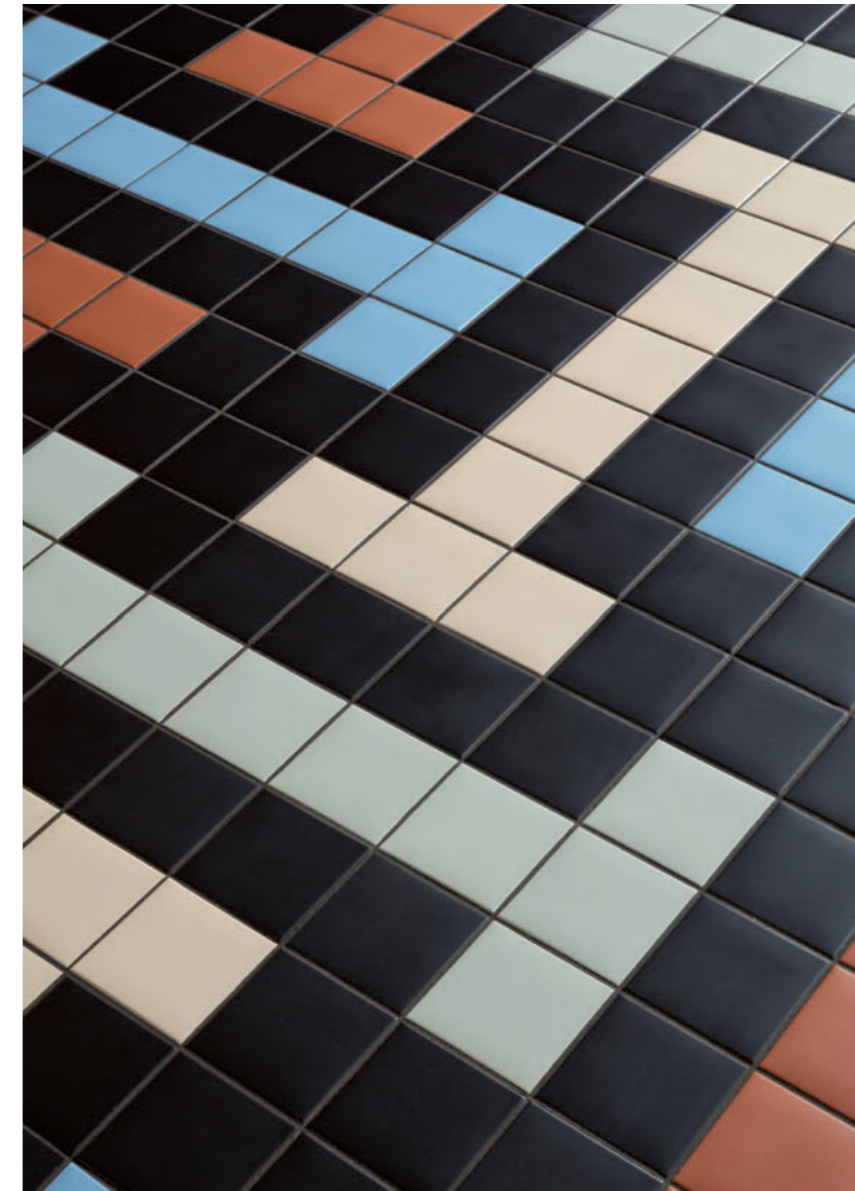

← ↑ Pixel41 11,55x11,55 5"x5"
13 Tobacco - 19 Nut - 25 Black - 29 Tuareg - 36 Salvia