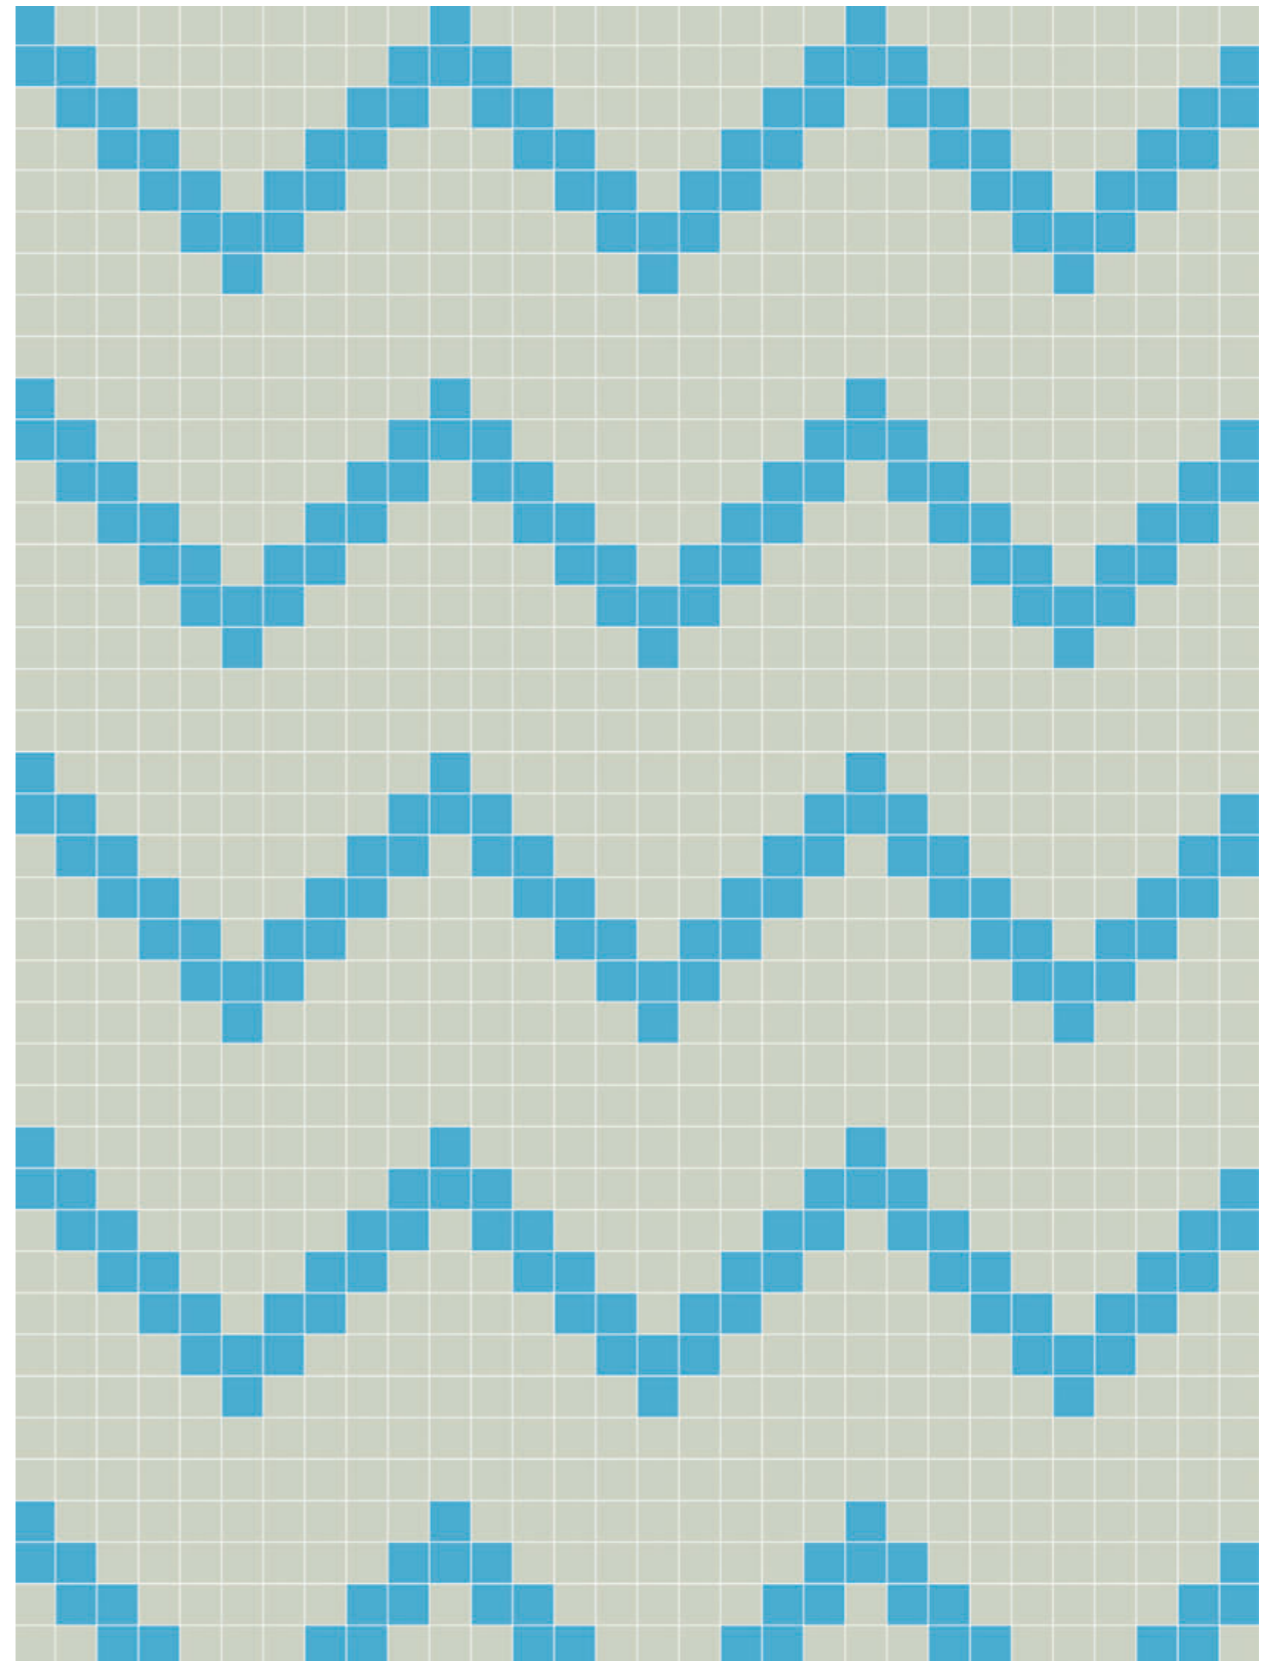

[PIXEL41 CONFIGURATOR - CLICK HERE](#)

06 Violet_13 Tobacco_33 Sky

09 Blush_17 Vanilla_29 Tuareg

10 Nude_28 Ocean_38 Frog

20 Almond_22 Pearl_23 Grey

12 Terra_28 Ocean

[PIXEL41 CONFIGURATOR - CLICK HERE](#)

30 Pool_36 Salvia