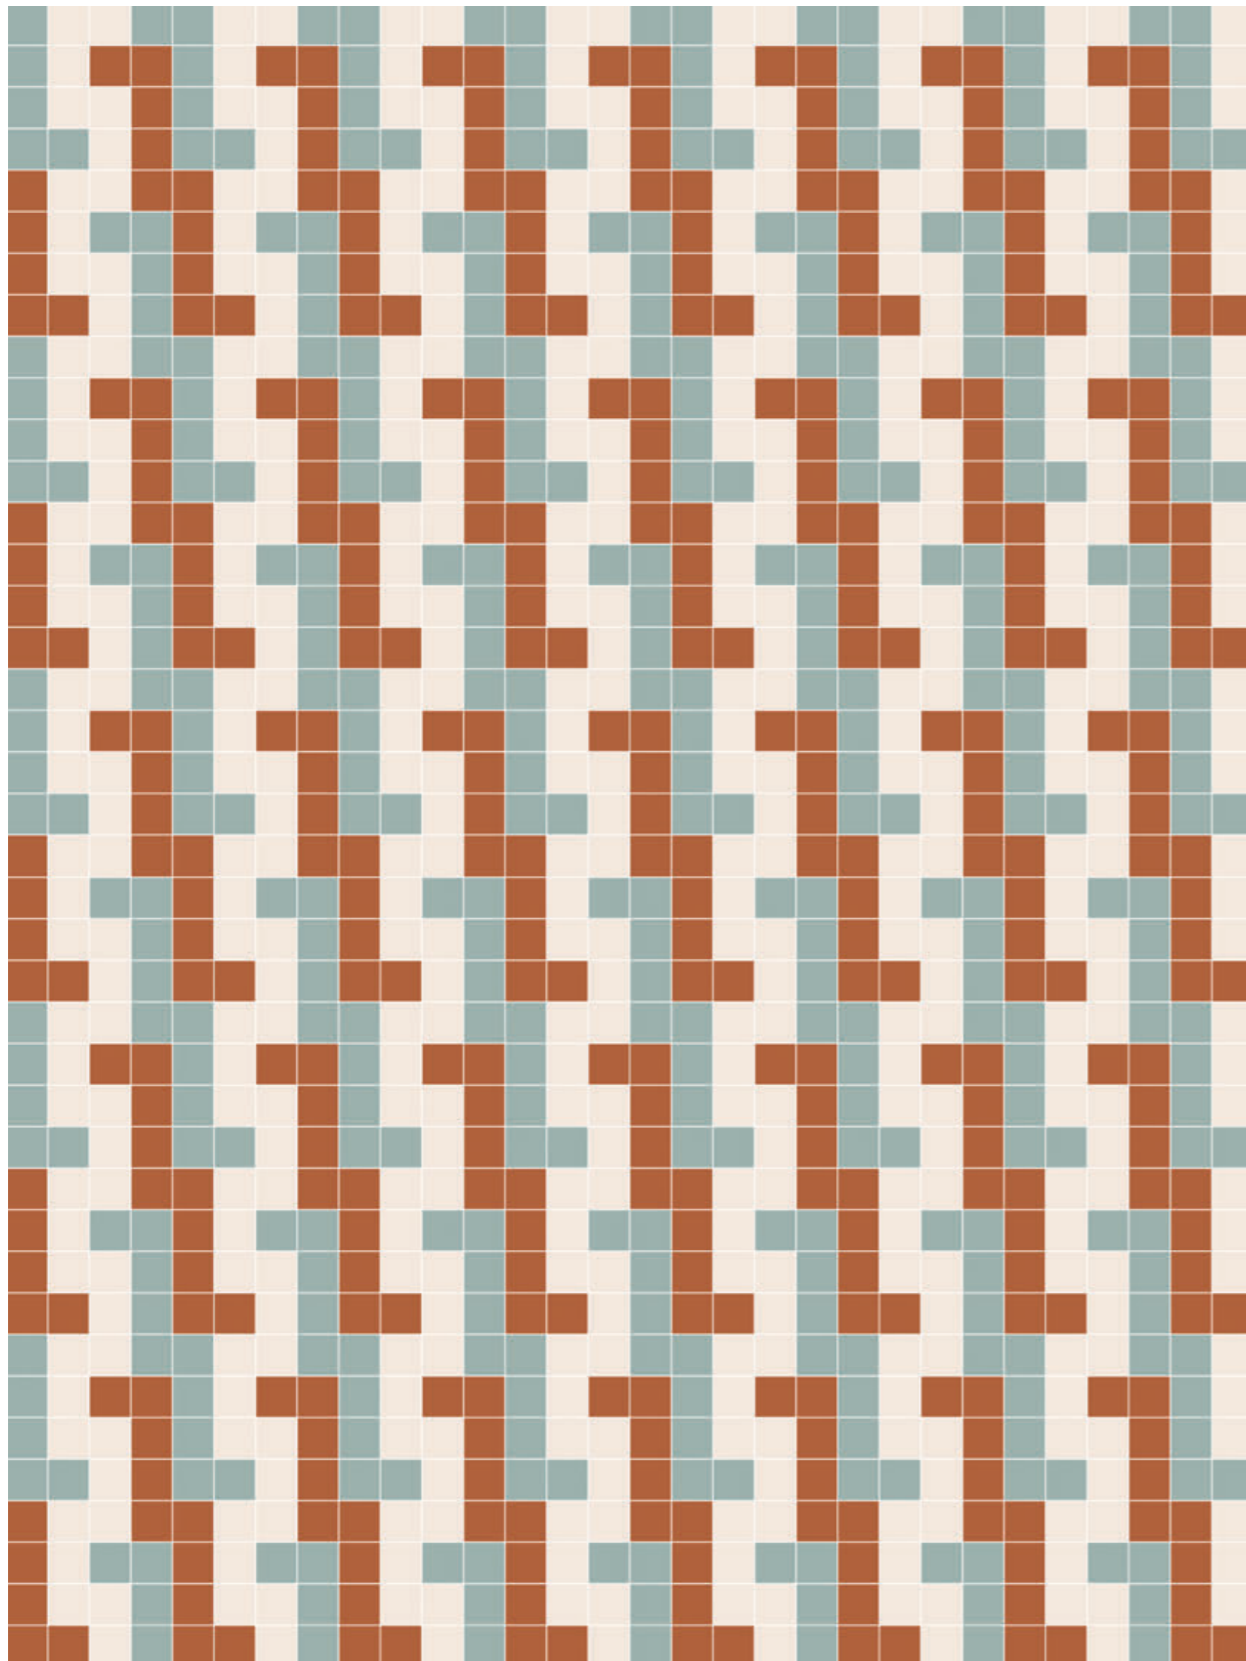

11 Powder_ 12 Terra_ 23 Grey_ 32 Cloud

[PIXEL41 CONFIGURATOR - CLICK HERE](#)

01 Red_ 04 Bordeaux_ 07 Rose_ 10 Nude

[PIXEL41 CONFIGURATOR - CLICK HERE](#)

13 Tobacco_26 Antrax_33 Sky

20 Almond_30 Pool_32 Cloud