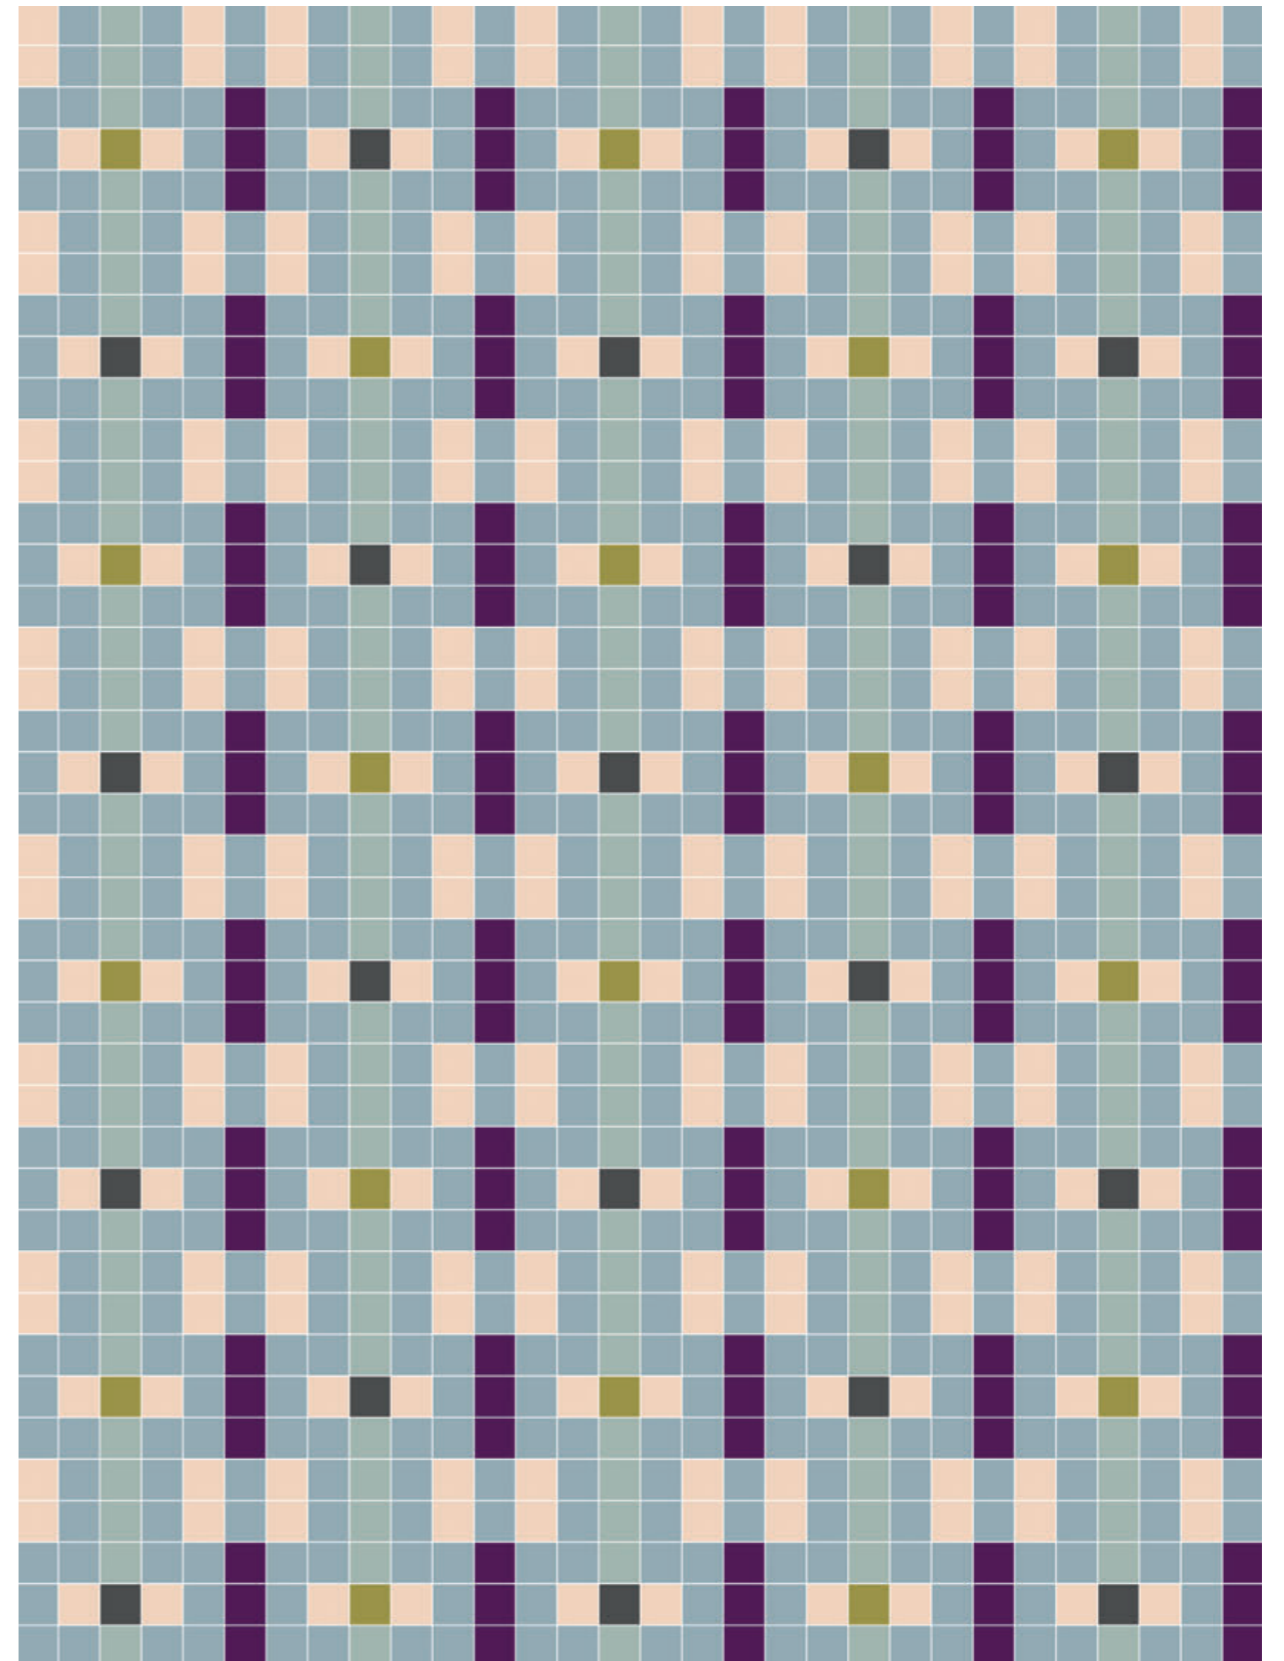

[PIXEL41 CONFIGURATOR - CLICK HERE](#)

04 Bordeaux_ 14 Curry_ 19 Nut_ 28 Ocean_ 29 Tuareg_ 33 Sky

[PIXEL41 CONFIGURATOR - CLICK HERE](#)

10 Nude_ 13 Tobacco_ 28 Ocean_ 29 Tuareg_ 32 Cloud_ 33 Sky

[PIXEL41 CONFIGURATOR - CLICK HERE](#)