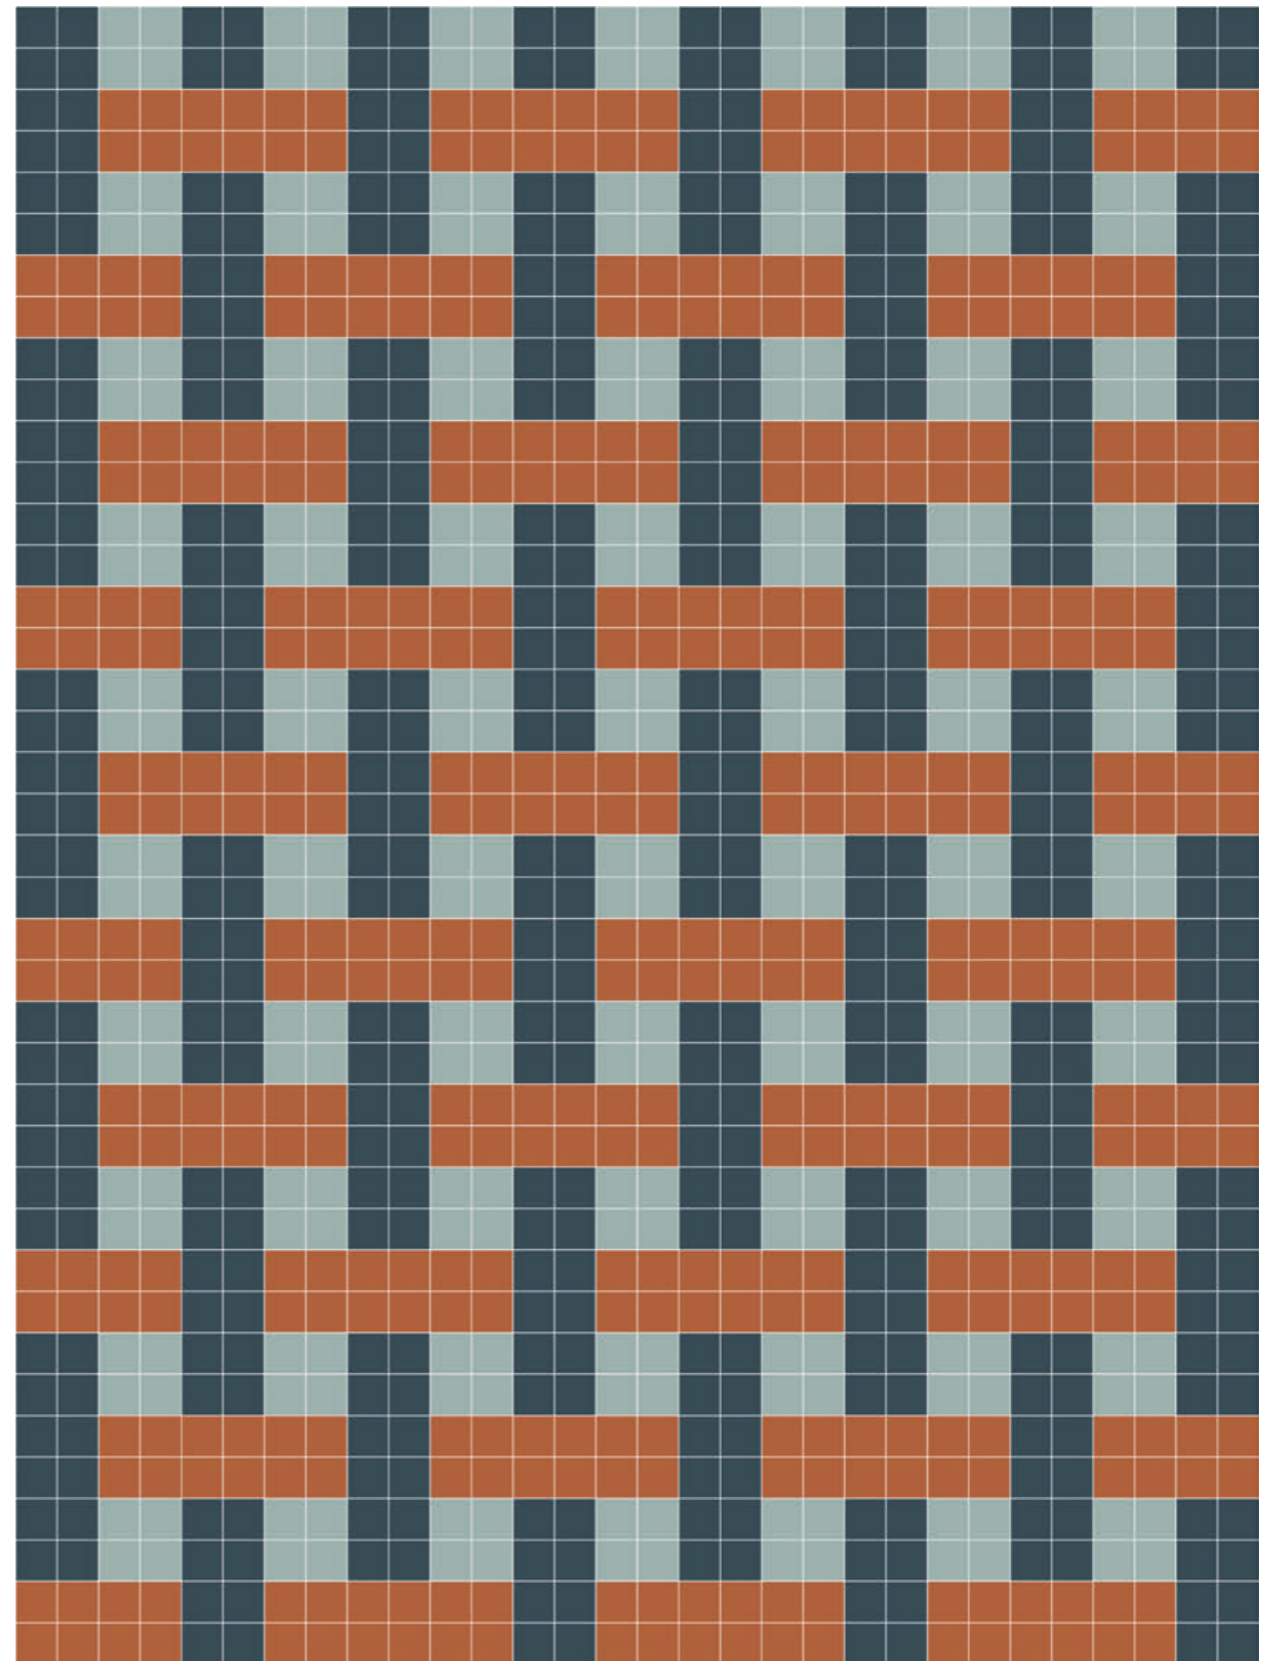

13 Tobacco_20 Almond_33 Sky

25 Black_26 Antrax_34 Celadon

[PIXEL41 CONFIGURATOR - CLICK HERE](#)

15 Khaki_32 Cloud_41 Mint

13 Tobacco_27 Notte_33 Sky

[PIXEL41 CONFIGURATOR - CLICK HERE](#)

01 Red_03 Coral_05 Purple