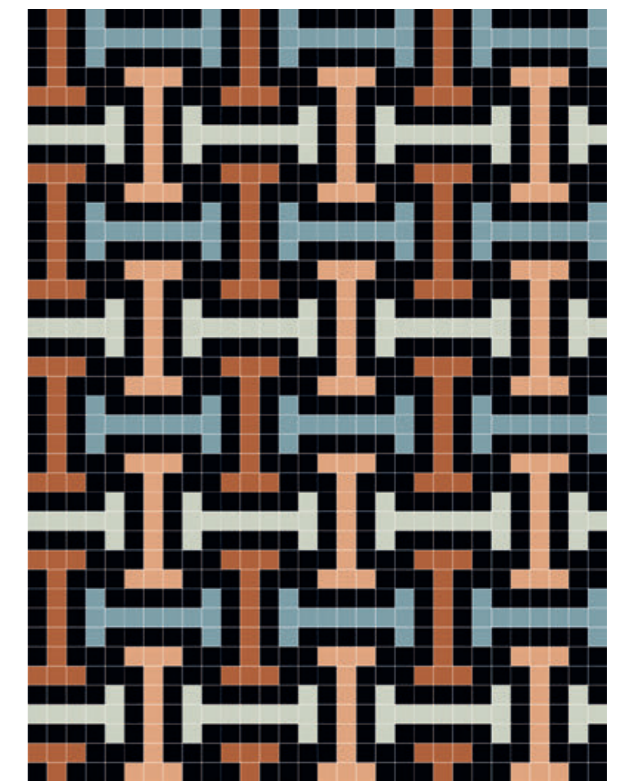

[PIXEL41 CONFIGURATOR - CLICK HERE](#)

02 Lobster_ 08 Strawberry_ 20 Almond_ 23 Grey_ 34 Celadon

10 Nude_ 21 White_ 27 Notte_ 36 Salvia_ 38 Frog

07 Rose_ 08 Strawberry_ 19 Nut_ 20 Almond_ 21 White

13 Tobacco_ 19 Nut_ 25 Black_ 31 Cerulean_ 36 Salvia