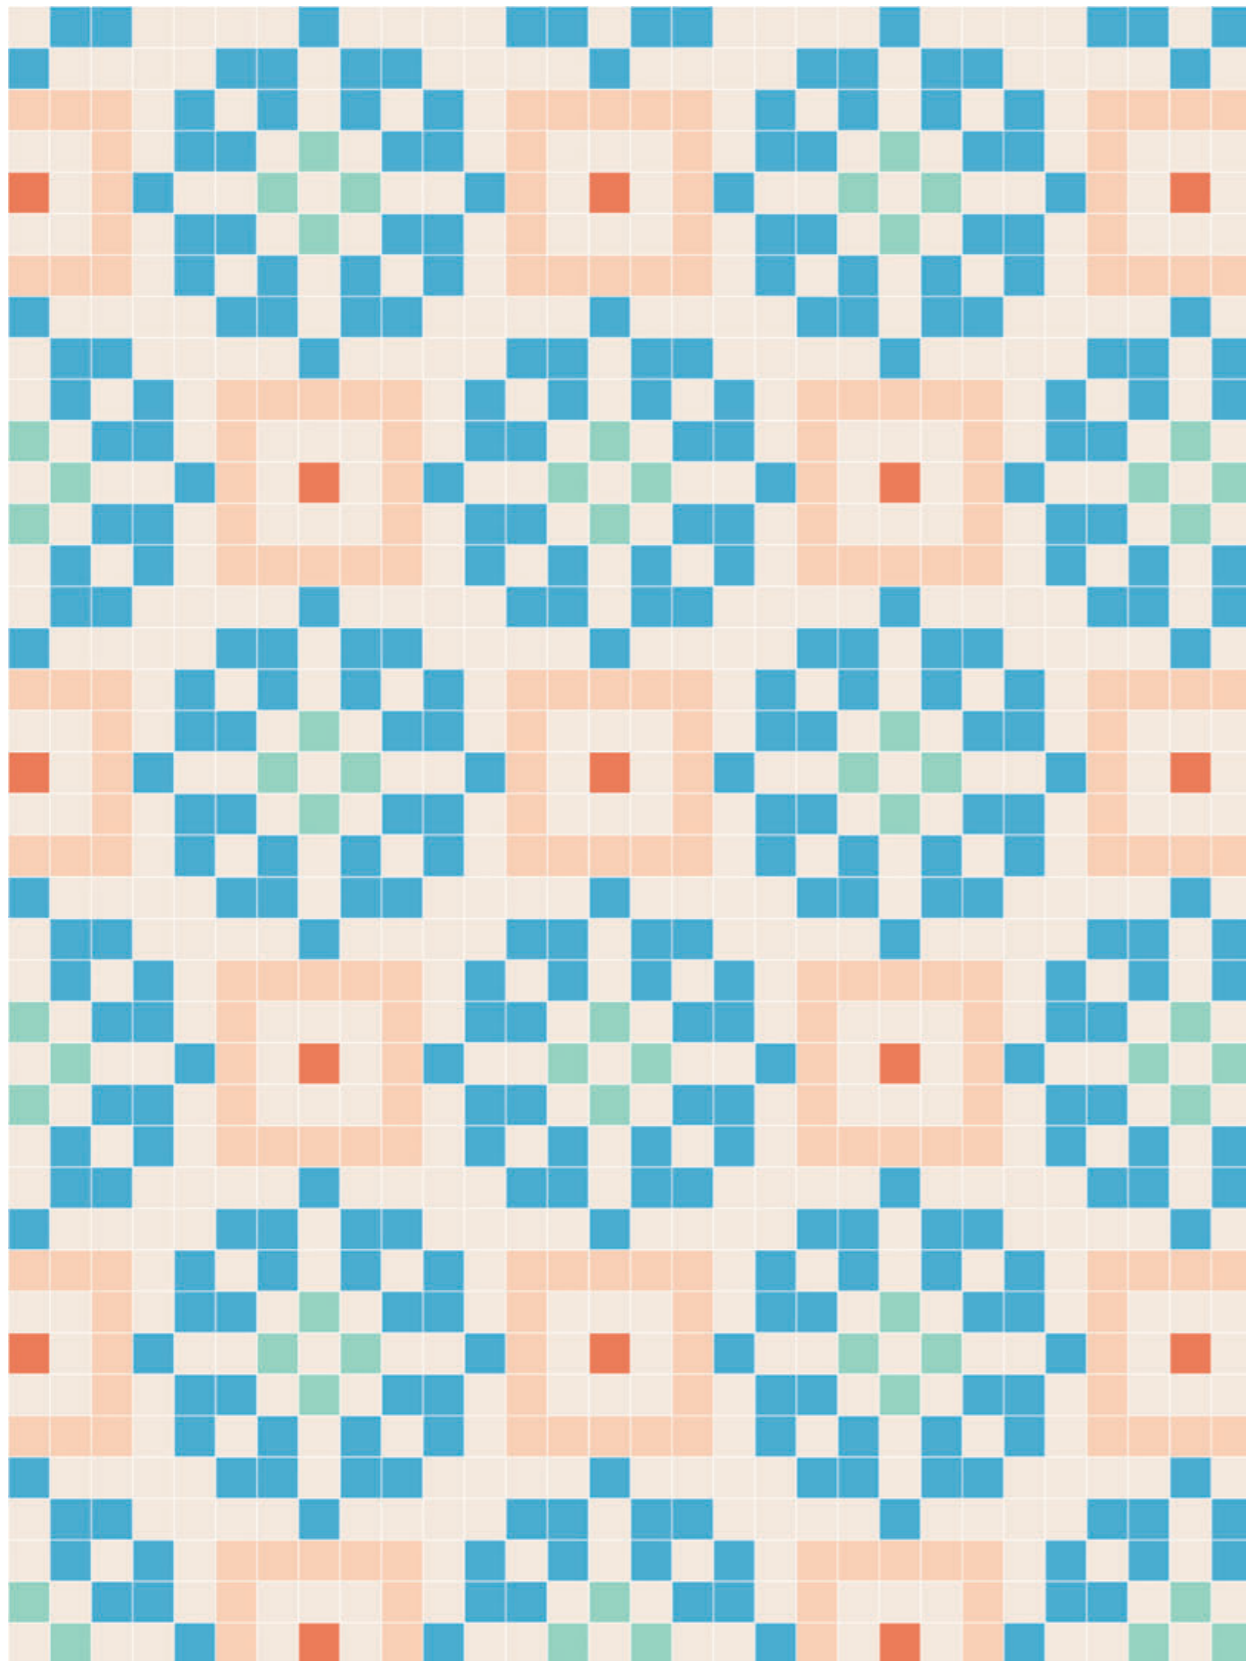

[PIXEL41 CONFIGURATOR - CLICK HERE](#)

02 Lobster_ 08 Strawberry_ 20 Almond_ 23 Grey_ 34 Celadon

10 Nude_ 21 White_ 27 Notte_ 36 Salvia_ 38 Frog

07 Rose_ 08 Strawberry_ 19 Nut_ 20 Almond_ 21 White

13 Tobacco_ 19 Nut_ 25 Black_ 31 Cerulean_ 36 Salvia