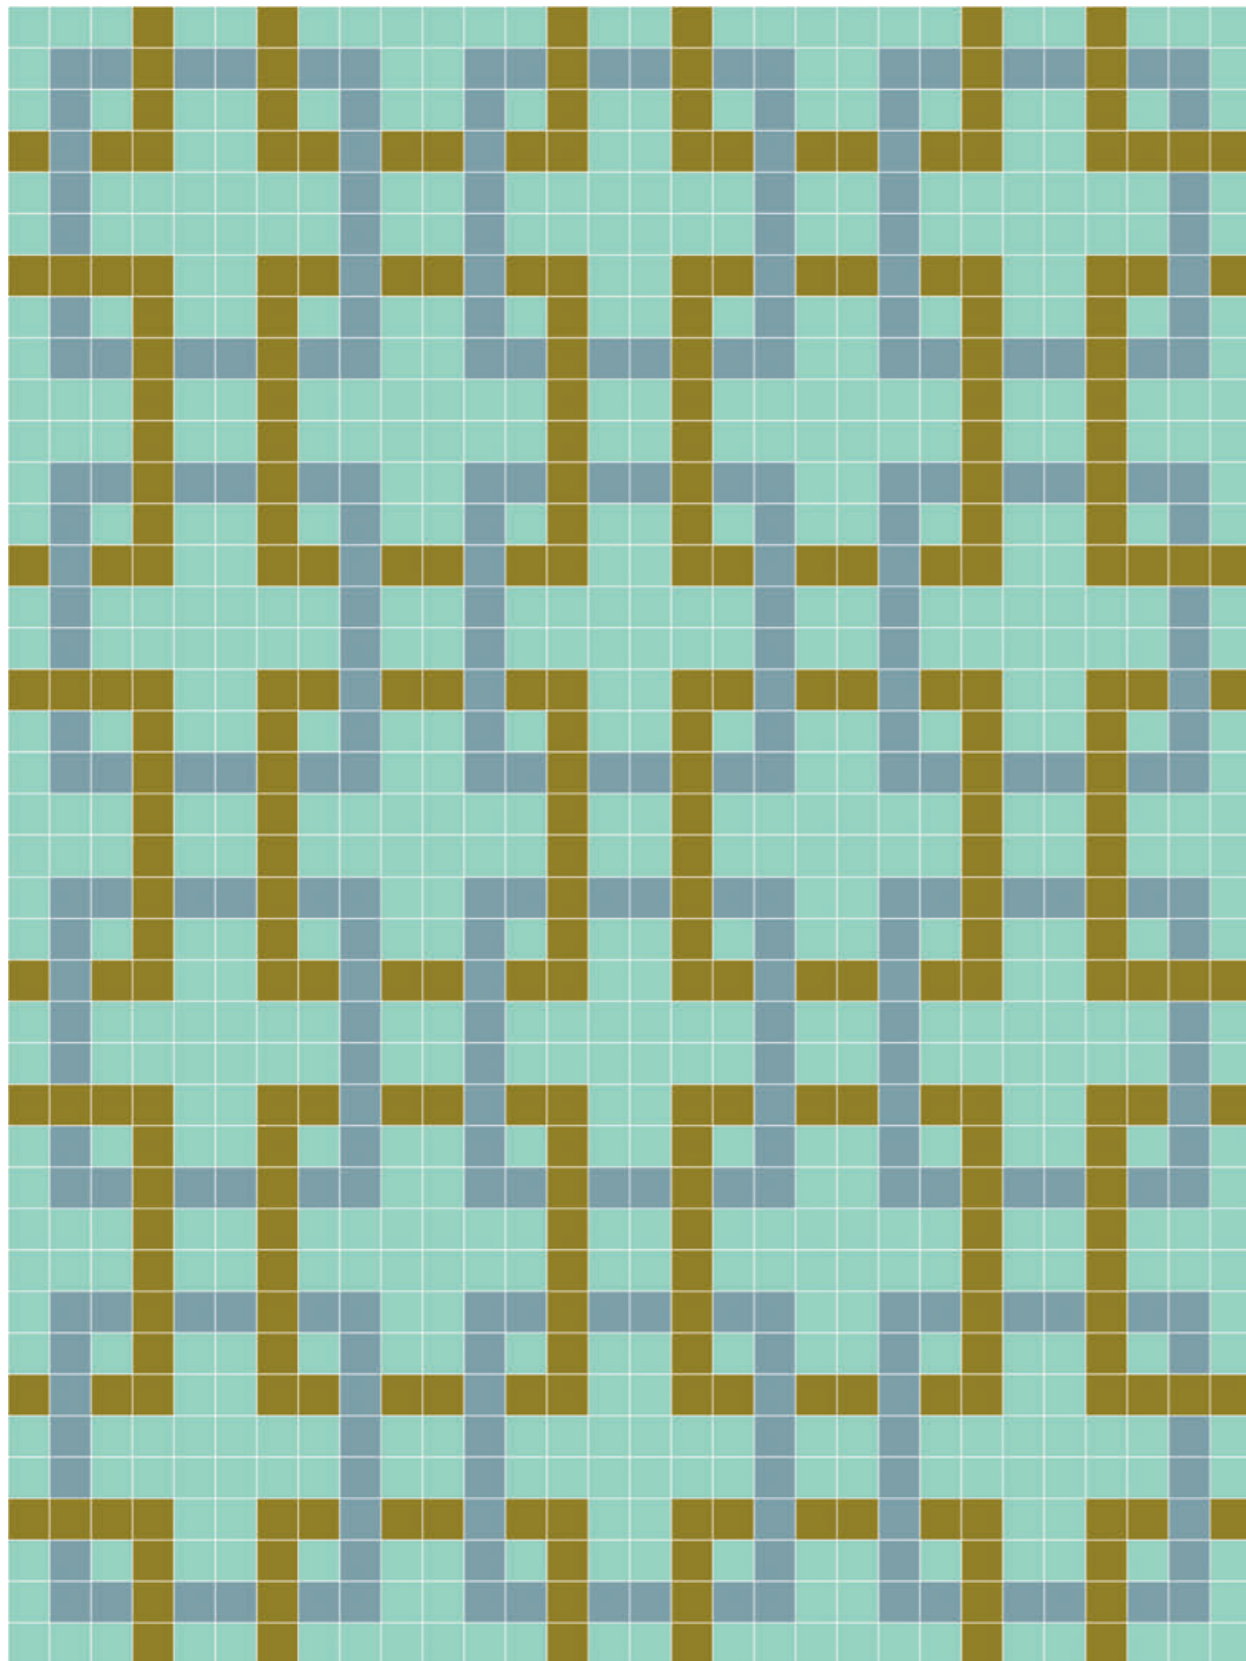

15 Khaki_32 Cloud_41 Mint