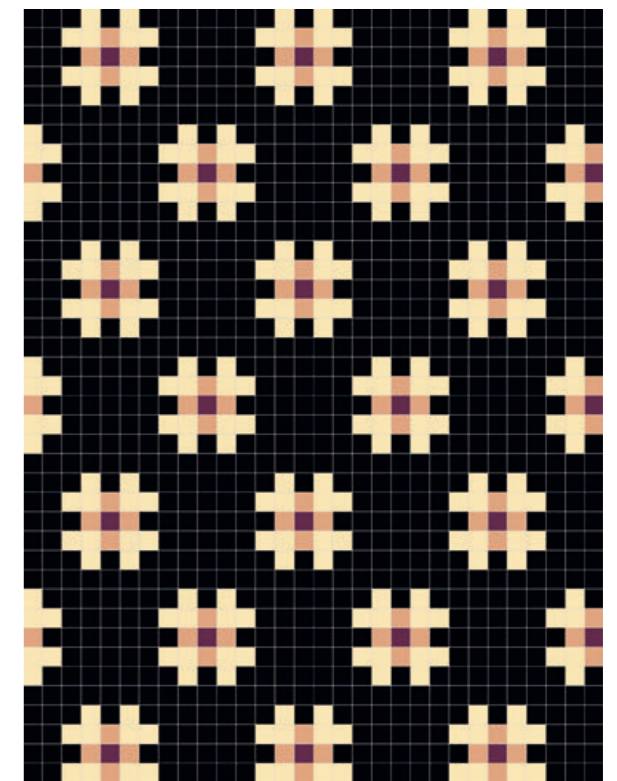

03 Coral_ 07 Rose_ 22 Pearl_ 30 Pool

[PIXEL41 CONFIGURATOR - CLICK HERE](#)

16 Lemon_ 20 Almond_ 25 Black_ 34 Celadon

06 Violet_ 16 Lemon_ 17 Vanilla_ 34 Celadon

06 Violet_ 10 Nude_ 17 Vanilla_ 35 Musk

06 Violet_ 12 Terra_ 17 Vanilla_ 25 Black