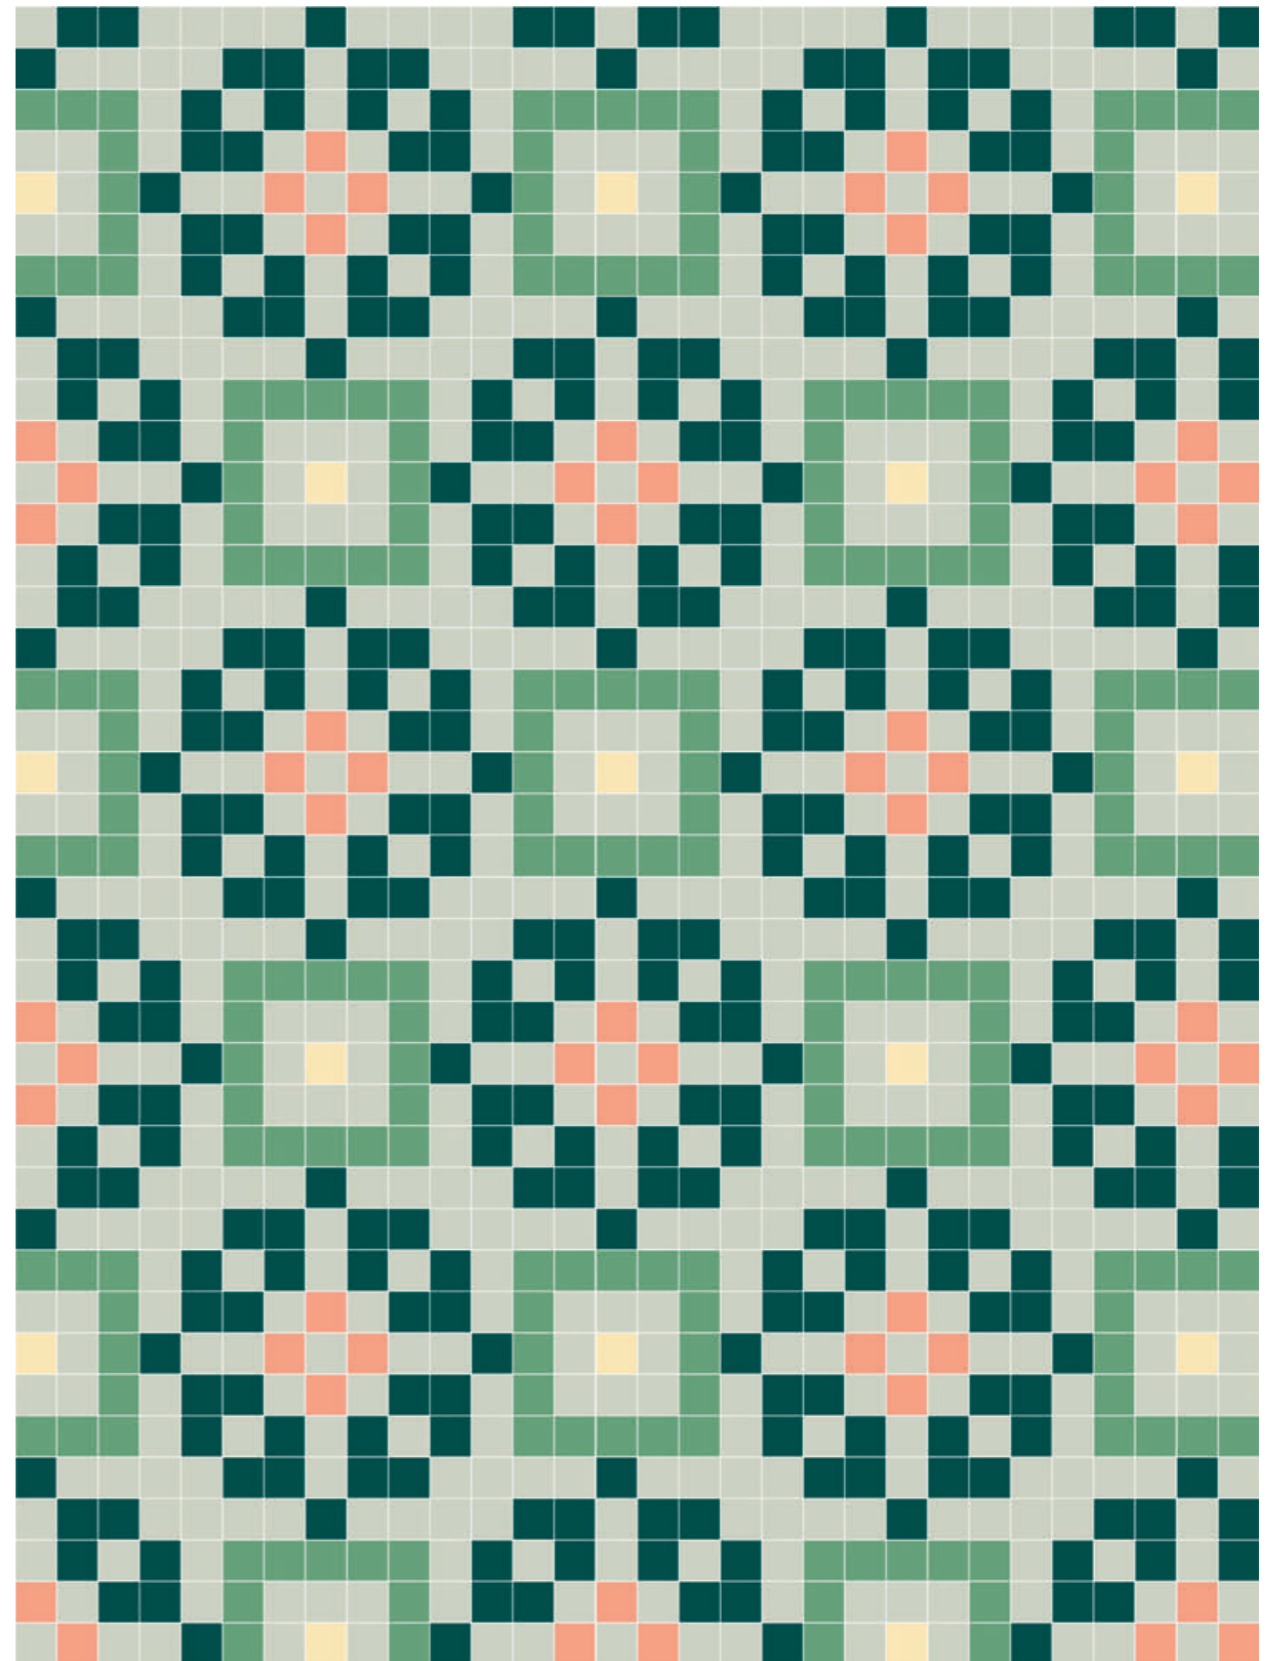

09 Blush_ 17 Vanilla_ 36 Salvia_ 38 Frog_ 39 Peacock