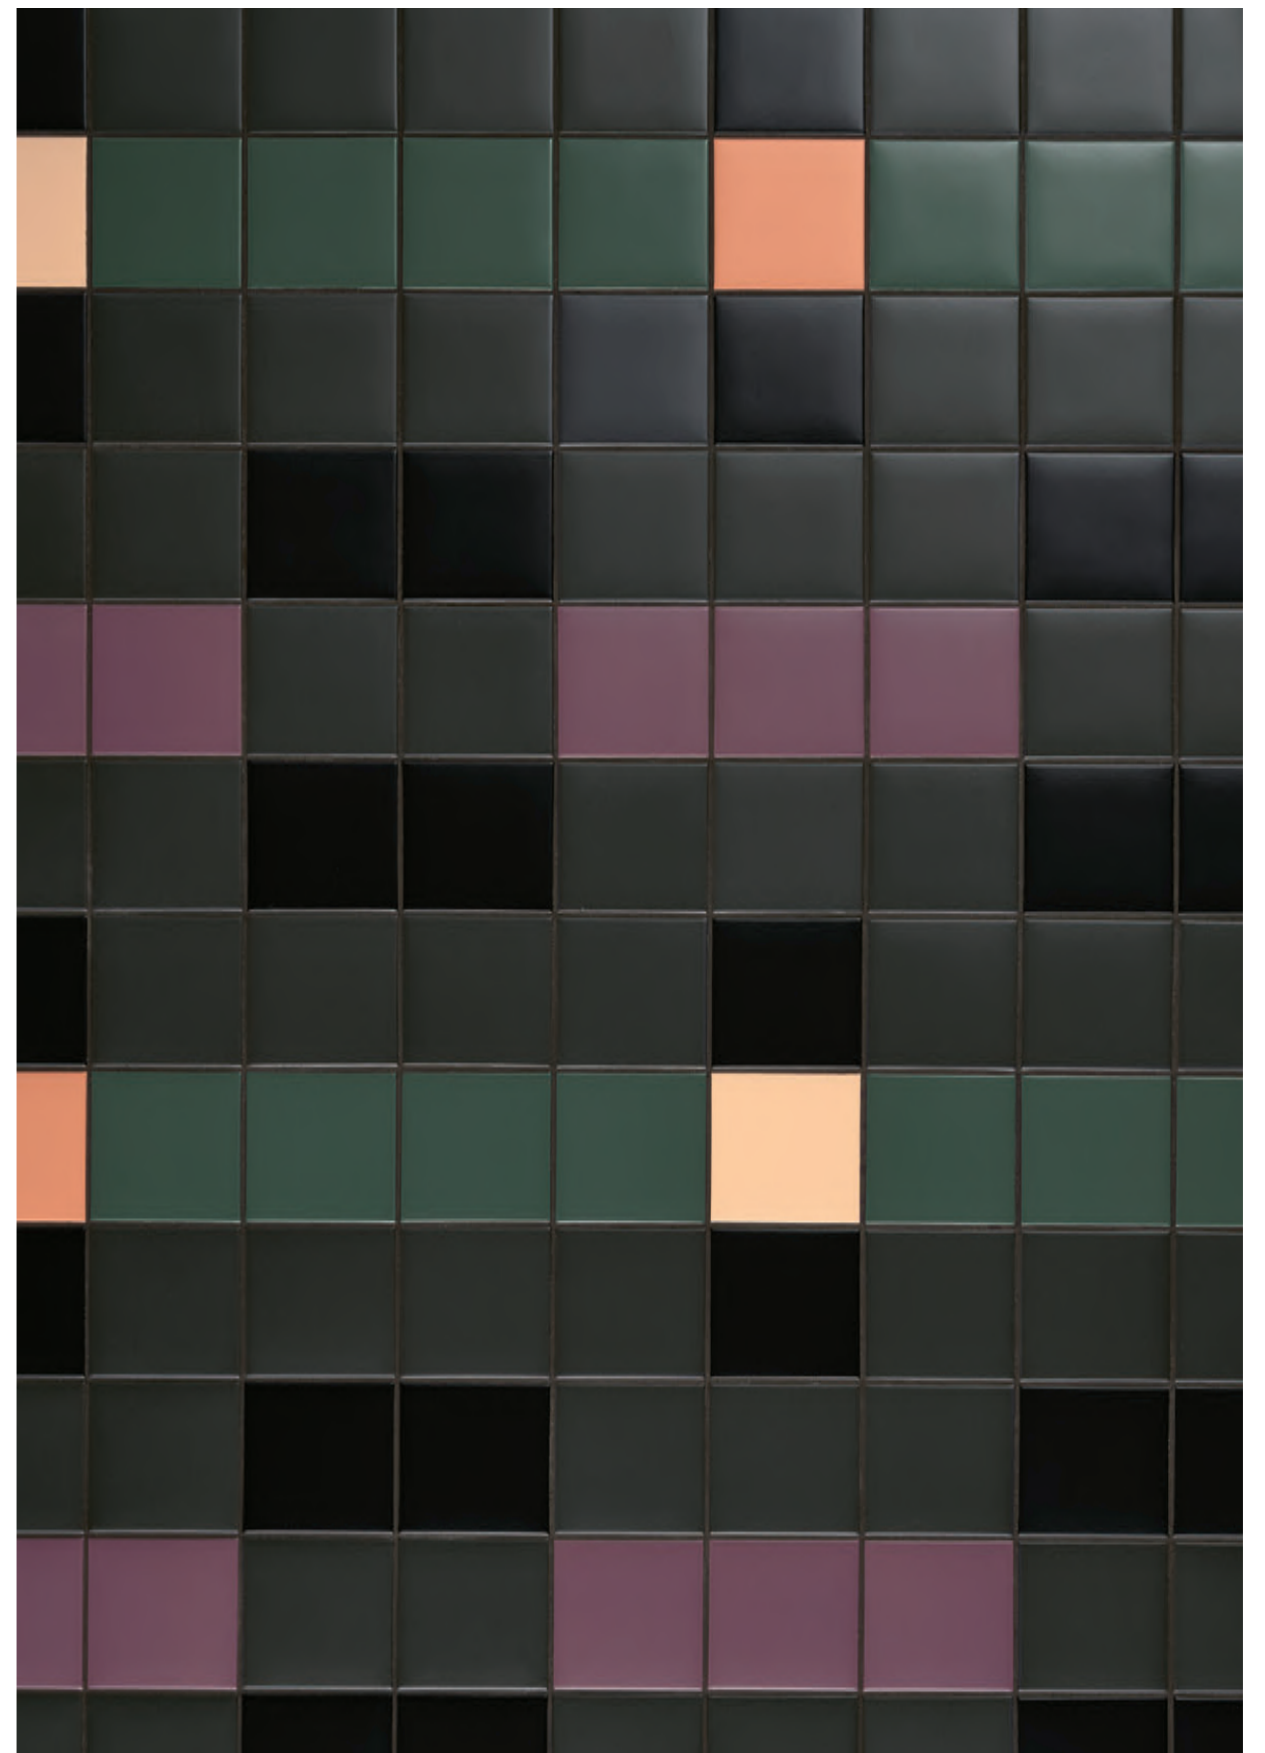

→ Pixel41 11,55x11,55 5"x5"
06 Violet - 09 Blush - 11 Powder - 25 Black - 26 Antrax - 37 Military

→ Pixel41 11,55x11,55 5"x5"
06 Violet - 09 Blush - 11 Powder - 25 Black - 26 Antrax - 37 Military

↑ Pixel41 11,55x11,55 5"x5" 09 Blush