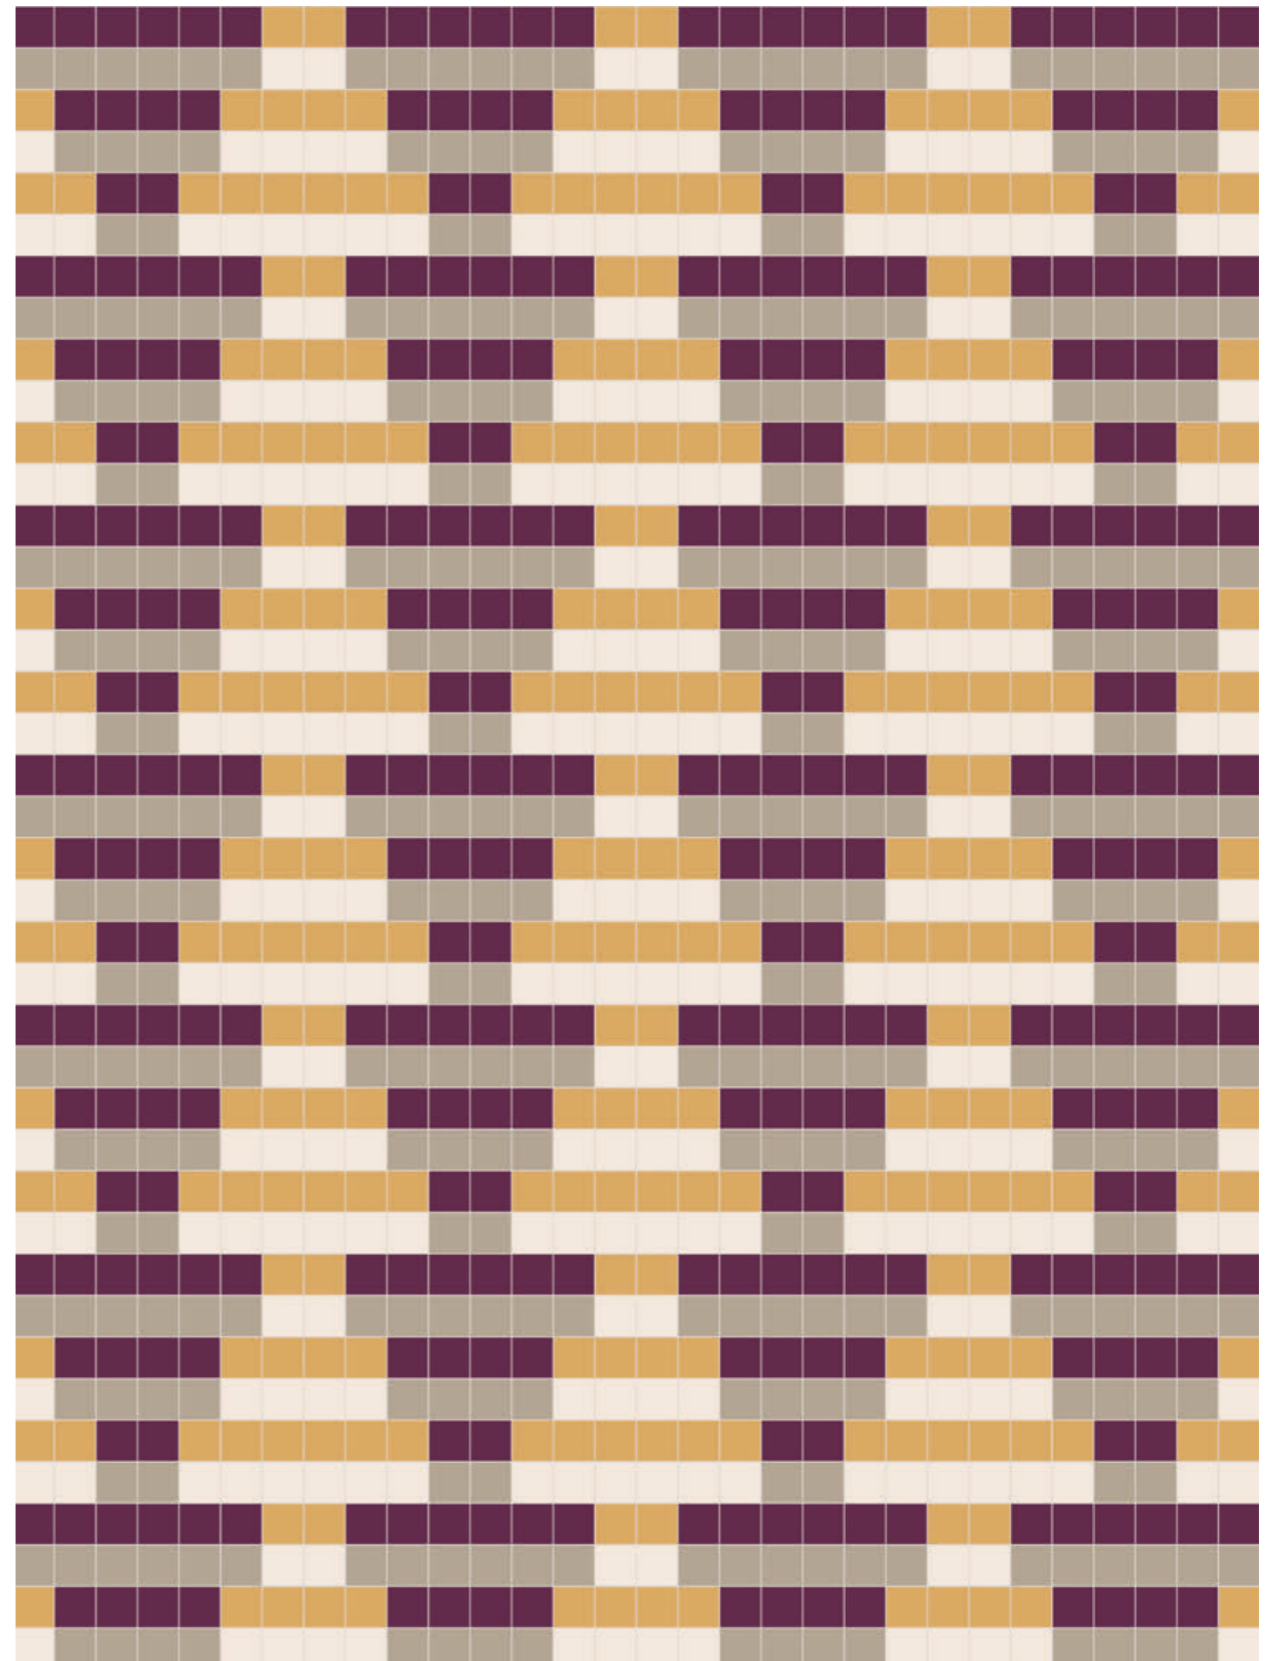

02 Lobster_ 20 Almond_ 21 White_ 22 Pearl_ 32 Cloud

12 Terra_ 16 Lemon_ 21 White_ 28 Ocean_ 34 Celadon

13 Tobacco_ 18 Sand_ 27 Notte_ 28 Ocean_ 32 Cloud

03 Coral_ 18 Sand_ 26 Antrax_ 32 Cloud

[PIXEL41 CONFIGURATOR - CLICK HERE](#)