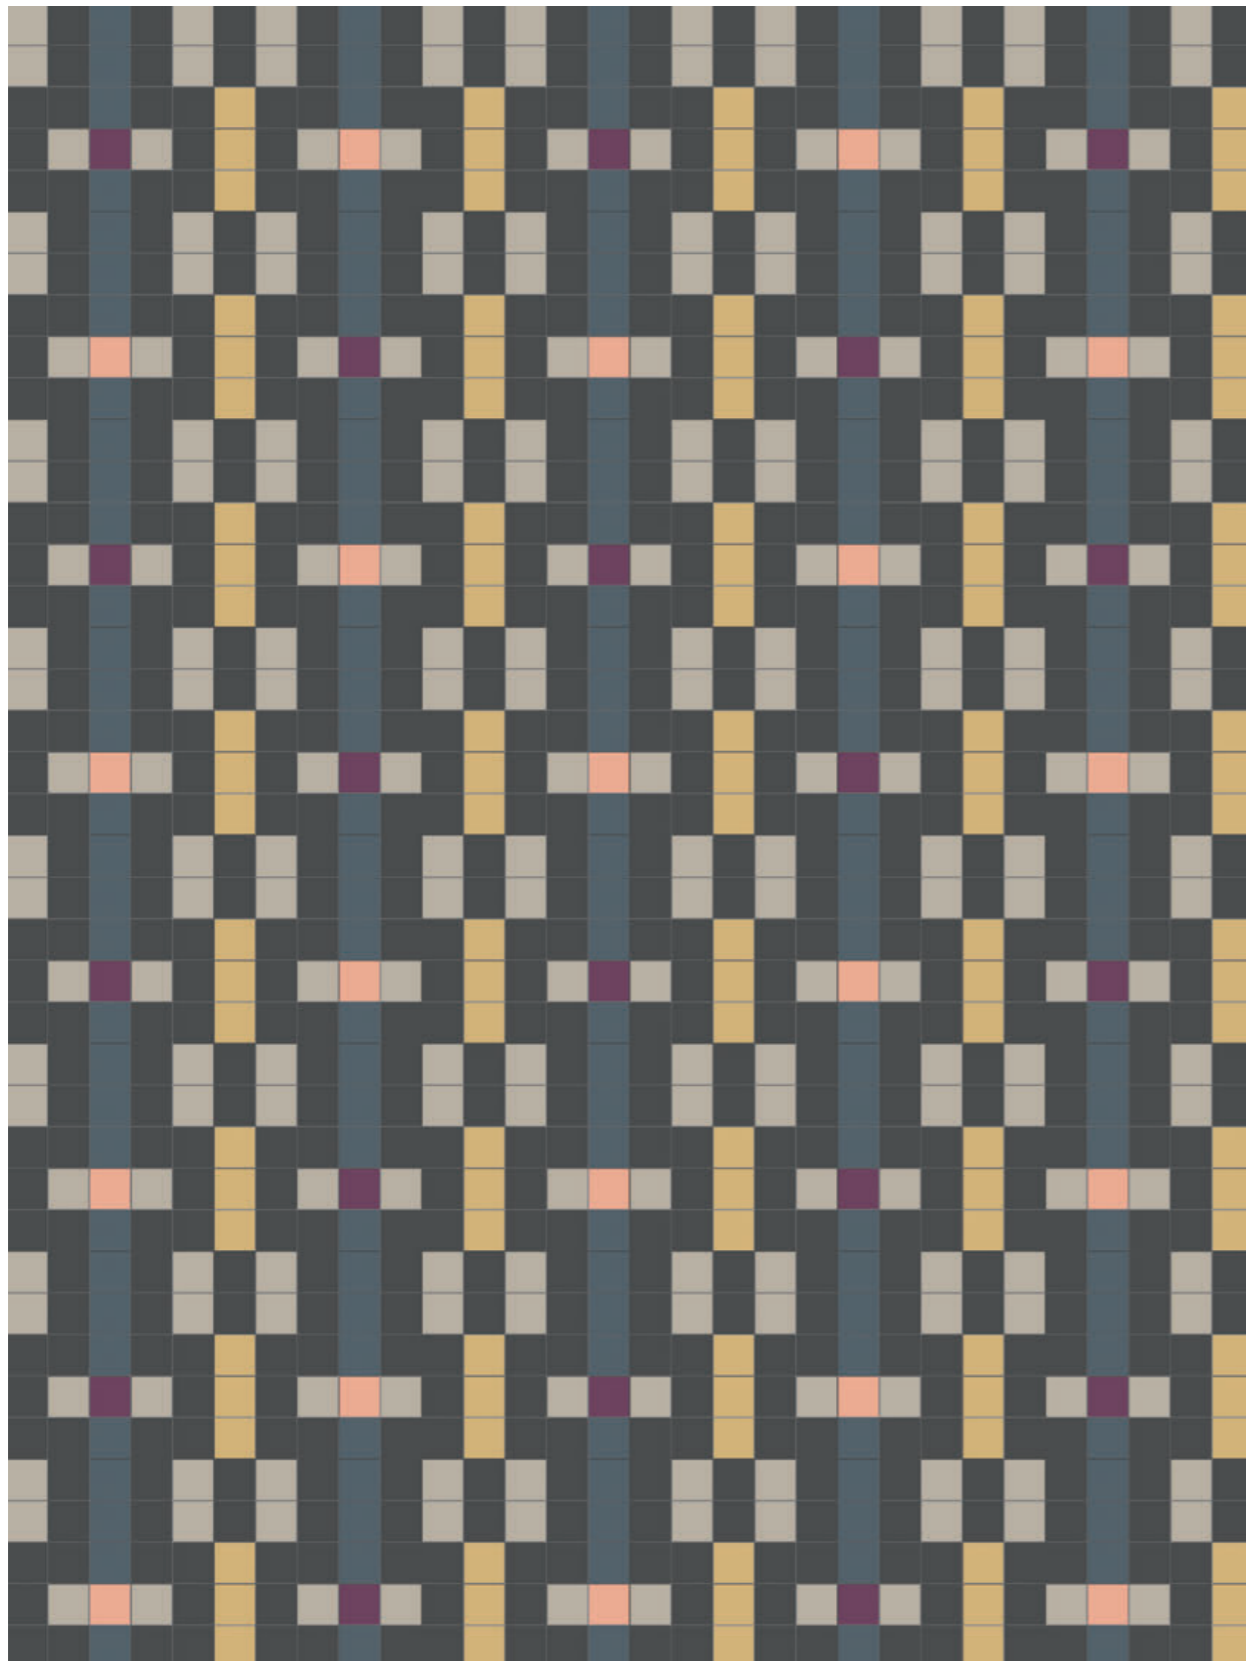

06 Violet_ 09 Blush_ 14 Curry_ 24 Mud_ 26 Antrax_ 27 Notte

[PIXEL41 CONFIGURATOR - CLICK HERE](#)