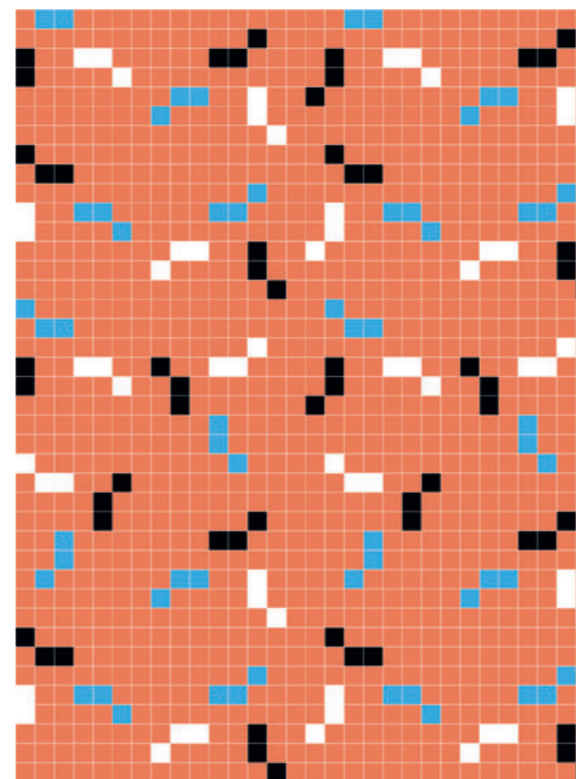

07 Rose_13 Tobacco_20 Almond_26 Antrax

[PIXEL41 CONFIGURATOR - CLICK HERE](#)

08 Strawberry_21 White_37 Military_38 Frog

07 Rose_20 Almond_25 Black_38 Frog

03 Coral_21 White_25 Black_29 Tuareg

09 Blush_19 Nut_34 Celadon_36 Salvia