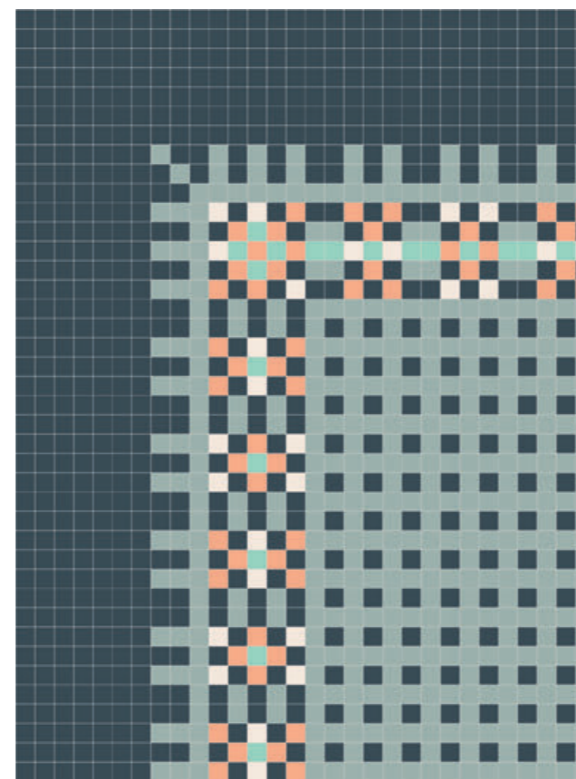

10 Nude_ 20 Almond_ 27 Notte_ 33 Sky_ 41 Mint