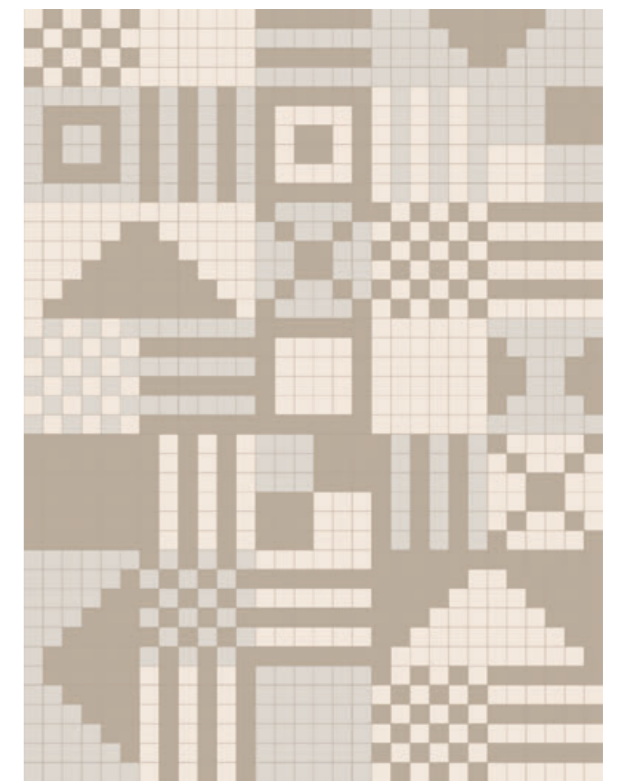

[PIXEL41 CONFIGURATOR - CLICK HERE](#)

06 Violet_13 Tobacco_33 Sky

09 Blush_17 Vanilla_29 Tuareg

10 Nude_28 Ocean_38 Frog

20 Almond_22 Pearl_23 Grey

12 Terra_28 Ocean

[PIXEL41 CONFIGURATOR - CLICK HERE](#)

30 Pool_36 Salvia