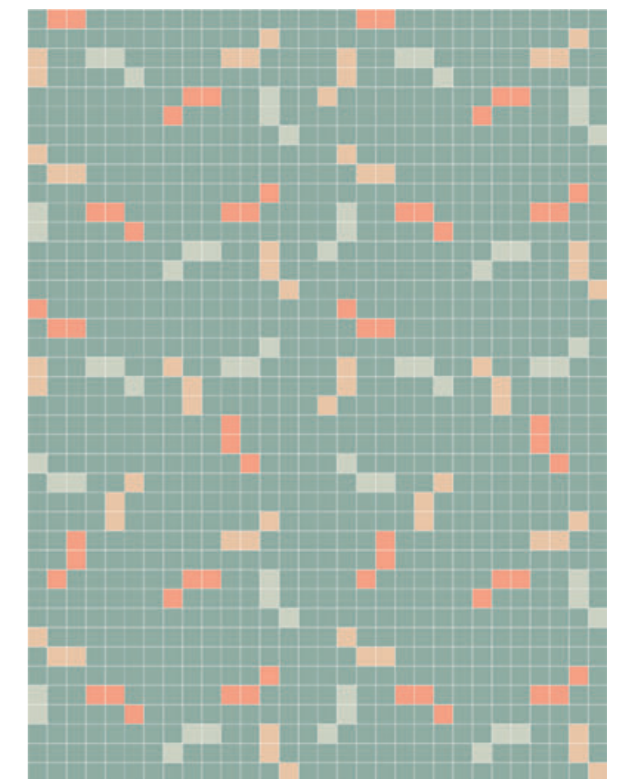

07 Rose_13 Tobacco_20 Almond_26 Antrax

[PIXEL41 CONFIGURATOR - CLICK HERE](#)

08 Strawberry_21 White_37 Military_38 Frog

07 Rose_20 Almond_25 Black_38 Frog

03 Coral_21 White_25 Black_29 Tuareg

09 Blush_19 Nut_34 Celadon_36 Salvia