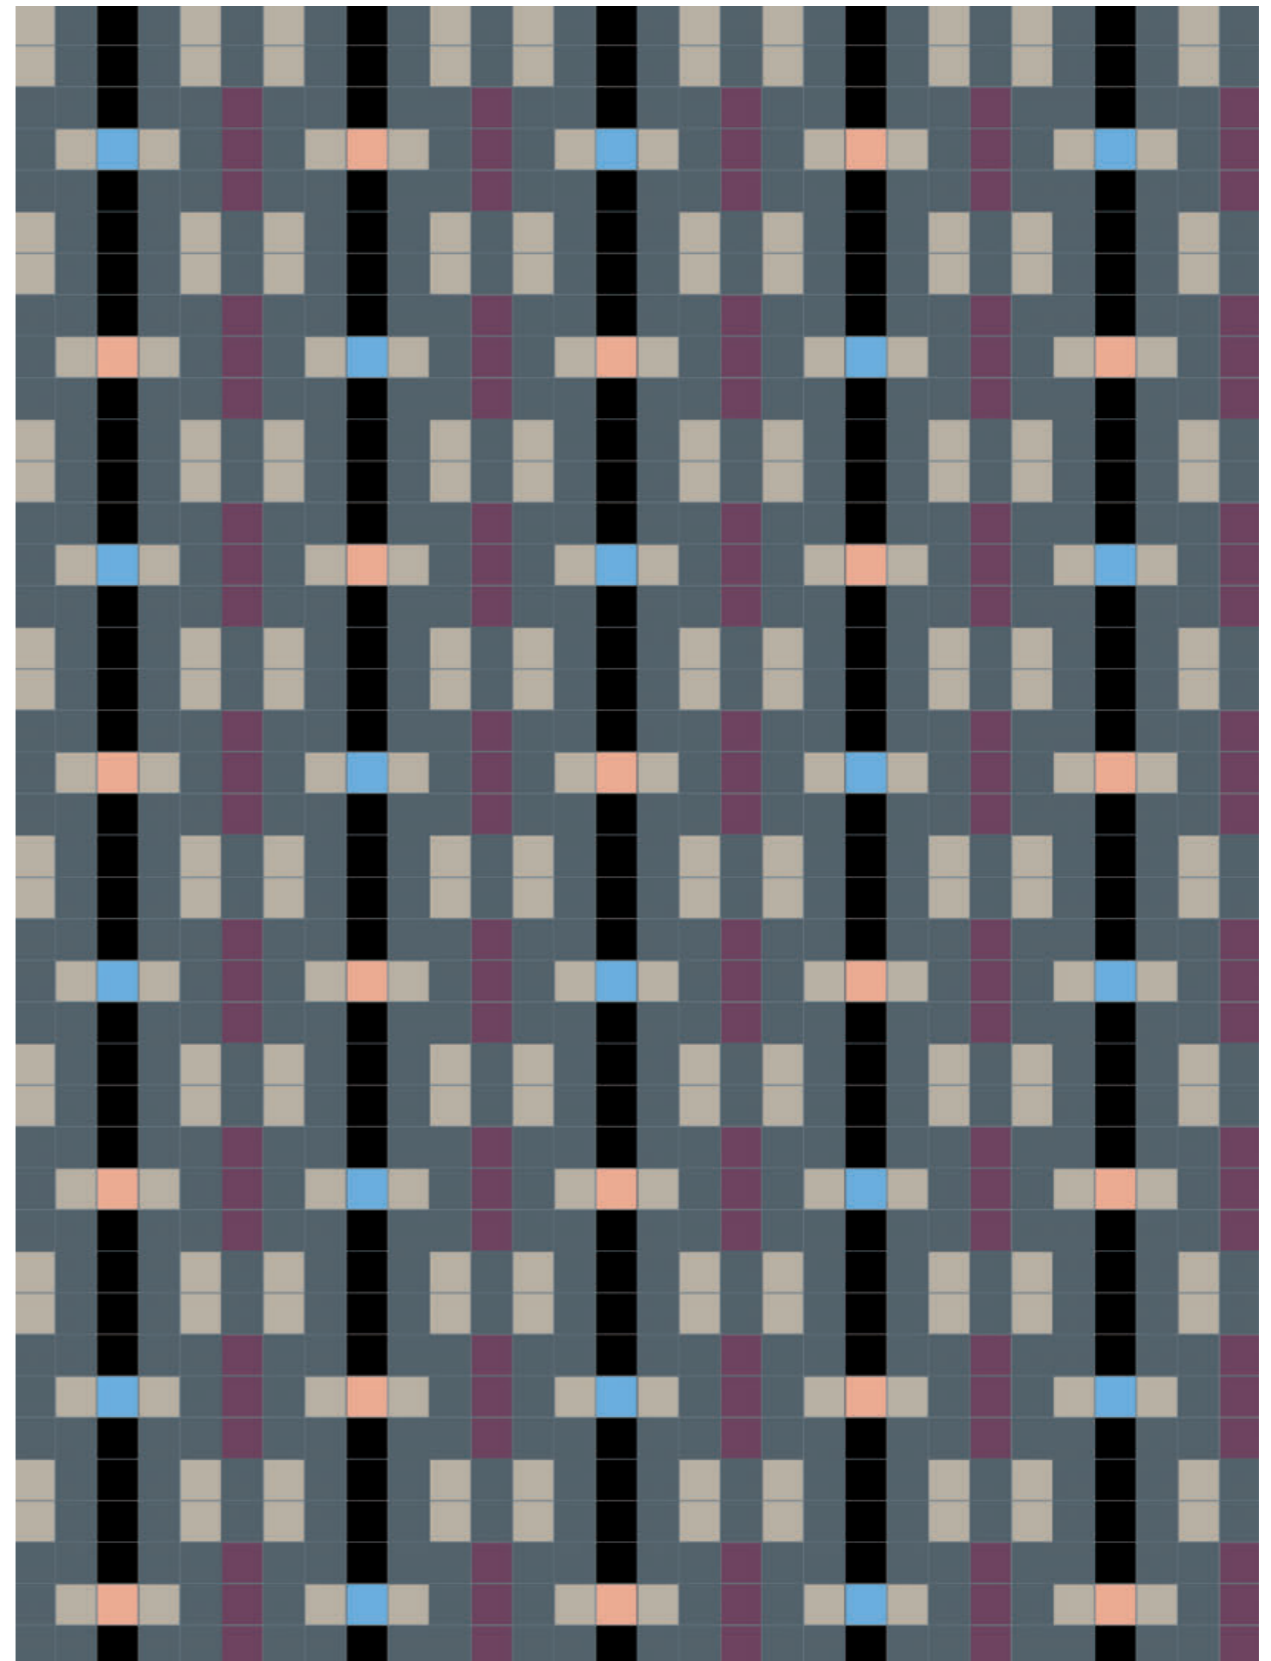

06 Violet_ 09 Blush_ 24 Mud_ 25 Black_ 27 Notte_ 29 Tuareg

[PIXEL41 CONFIGURATOR - CLICK HERE](#)