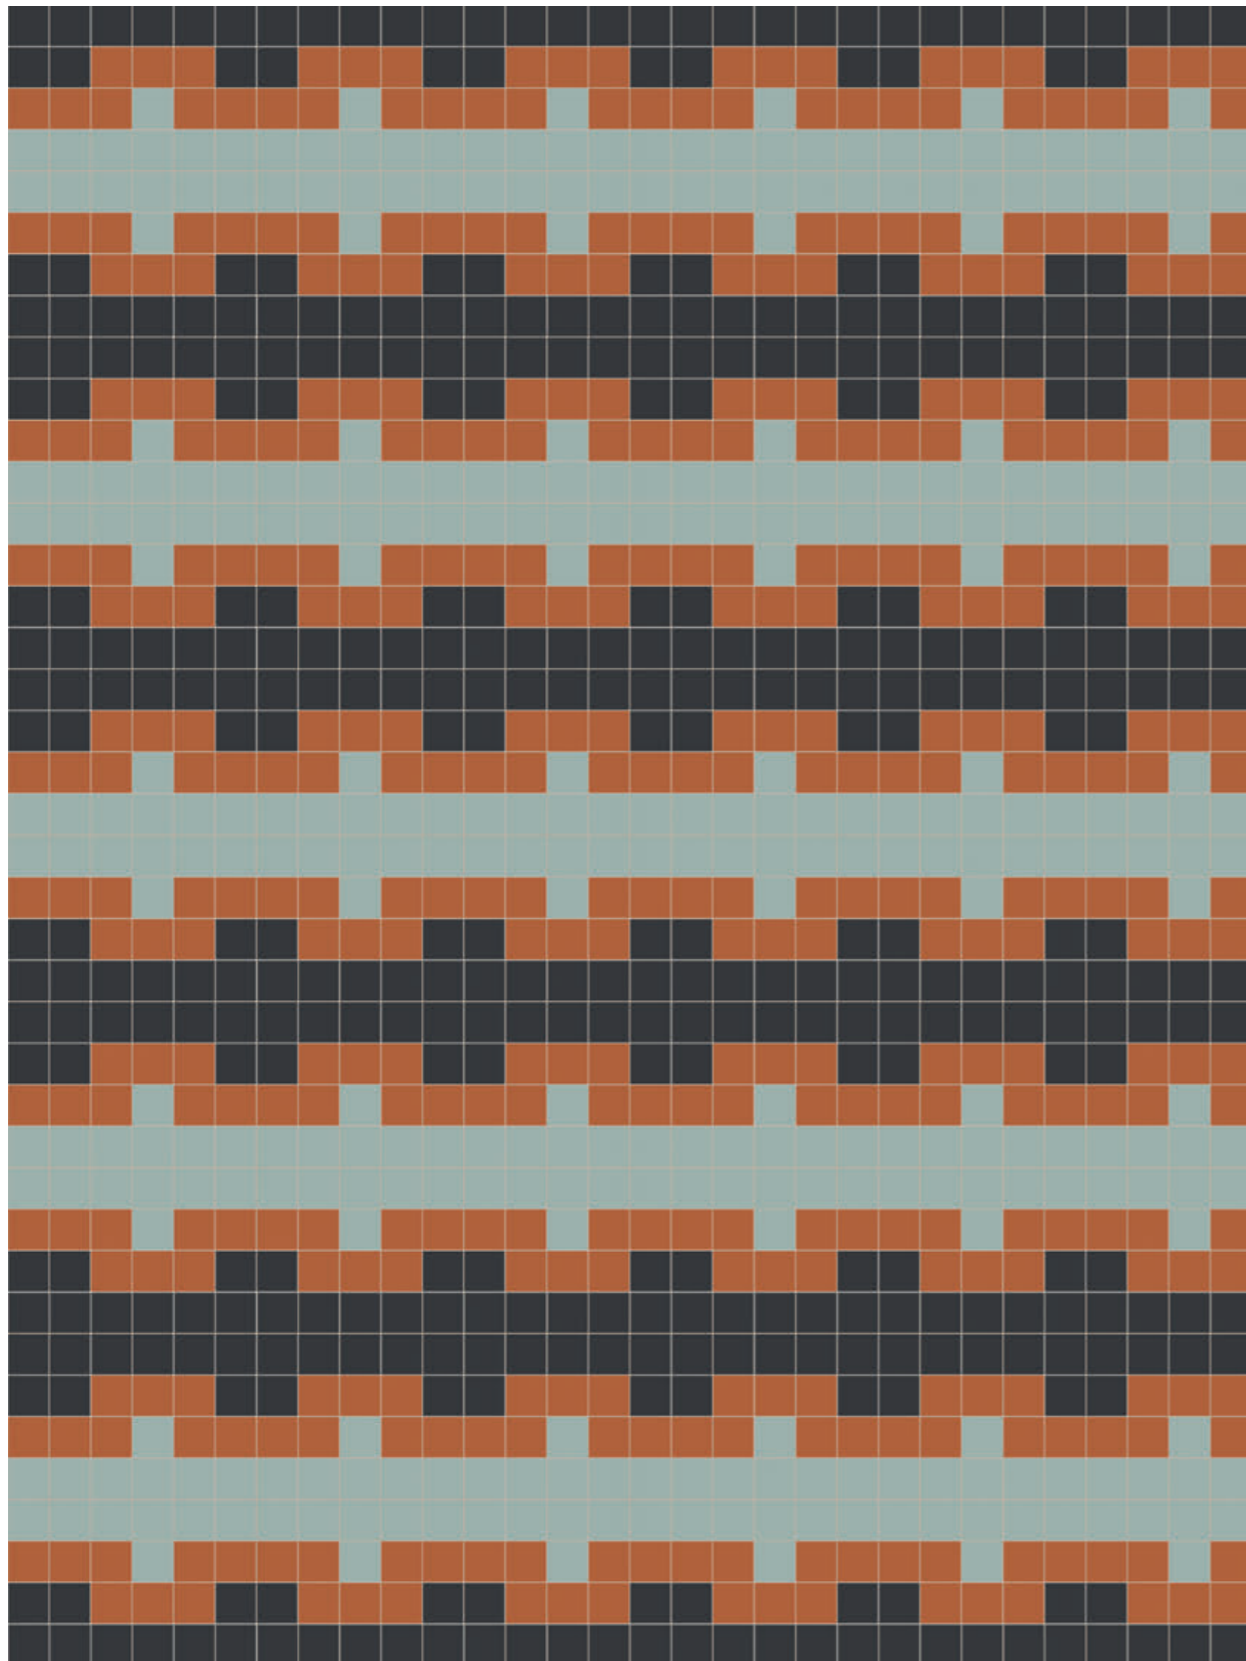

13 Tobacco_26 Antrax_33 Sky