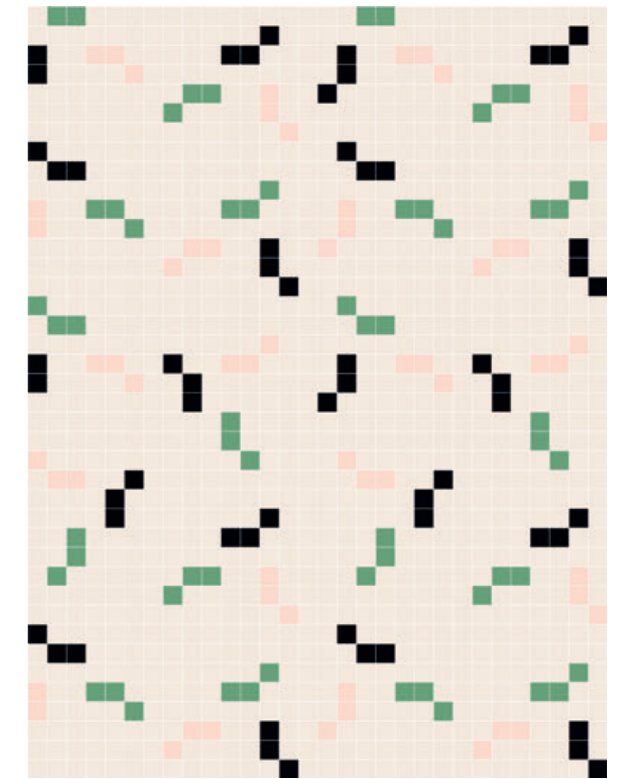

07 Rose_20 Almond_25 Black_38 Frog